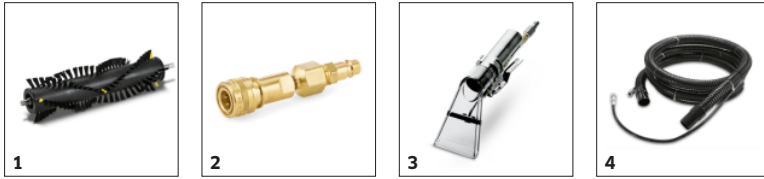

Bestell-Nr.

1.008-057.0

- Kompakt, für kleinere bis mittlere Flächen
- Arbeitsrichtung rückwärts
- 1 Walzenbürste mit konstantem Anpressdruck

Technische Daten

EAN-Code		4039784557192
Flächenleistung (Grundreinigung / Zwischenreinigung iCapsol)	m ² /h	150
Luftmenge	l/s	46
Vakuum	mbar / kPa	300 / 30
Sprühdruck Grundreinigung	bar	3,5
Sprühmenge Grundreinigung	l/min	1
Arbeitsbreite Saugen	mm	315
Tank Frisch-/Schmutzwasser	l	15 / 17
Leistung Turbine	W	1130
Leistung Bürstenmotor	W	76
Gewicht ohne Zubehör	kg	36
Gewicht inkl. Verpackung	kg	35,5
Abmessungen (L × B × H)	mm	920 × 360 × 750

Dieses Gerät ist einweisungspflichtig.

Ausstattung

Arbeitsrichtung		rückwärts
Anzahl Walzen	Stück	1

■ Im Lieferumfang enthalten.

Hohe Reinigungsleistung

- Bürstenwalze unterstützt die Tiefenreinigung.
- Pendelnd gelagerte Bürstenwalze, dadurch gleichmäßige Reinigungsleistung.
- Fasern werden ausgerichtet und sorgen für ein gleichmäßiges Erscheinungsbild.

Kompakte Abmessungen

- Ideal für Flächen zwischen 200 und 800 m².
- Einfache Lagerung.
- Einfacher Transport.

ZUBEHÖR VON BRC 30/15 C 1.008-057.0

	Bestell-Nr.	Beschreibung	
WALZENBÜRSTEN			
Walzenbürste, 300 mm	1 8.621-604.0	Standard, schwarz, zur Anwendung auf allen Teppichböden.	■
TEPPICHREINIGUNGSAUTOMAT			
Sonstiges Zubehör			
Adapter	2 8.631-030.0	Für Bodendüse 4.130-061.0 und Handtool 4.130-163.0.	■
SPRÜHEXTRAKTIONSGERÄTE			
Handdüsen			
Handdüse DN 38	3 4.130-163.0	Bei Polsterreinigung mit Puzzi 400/ E und Puzzi 400 K, mit Wasser-Reduziereinrichtung 3.637-029.0, außer Puzzi 400 K.	<input type="checkbox"/>
Sprüh-/Saugschläuche			
Sprüh-/Saugschlauch 4,0 m Puzzi 400	4 4.440-644.0	Sprüh-/Saugschlauch mit 4 m Länge und Metallkupplung. Geeignet für den Waschsauger Puzzi 400 von Kärcher.	<input type="checkbox"/>