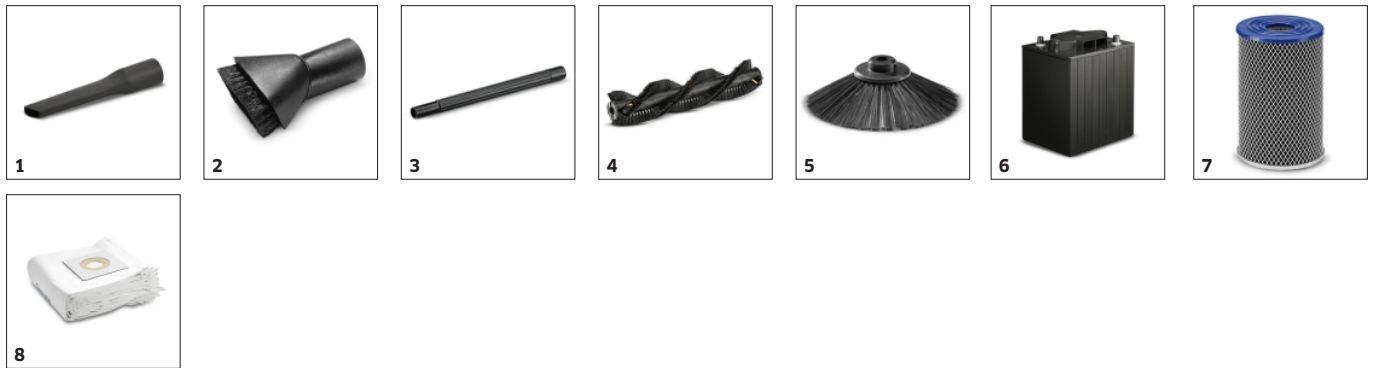

ZUBEHÖR VON CV 60/2 RS BP PACK 1.011-028.0

		Bestell-Nr.	Beschreibung	
SAUGDÜSEN				
Fugendüsen				
Fugendüse	1	6.903-403.0	Die Kunststoff-Fugendüse (DN 32) für gewerbliche Trockensauger ermöglicht das Absaugen in Ritzen und Ecken.	■
Saugpinsel				
Saugpinsel	2	6.903-887.0	Der drehbare Saugpinsel (DN 32, Kunststoff) mit Borstenbesatz aus PA ist 70x45 mm groß. Nur für BV- und T-Sauger.	■
SAUGROHRE				
Saugrohre, Kunststoff				
Saugrohr, DN 32, 0,5 m, Kunststoff	3	8.600-009.0	Kunststoff, schwarz, 0,5 m.	■
SONSTIGES ZUBEHÖR TEPPICHBÜRSTSAUGER				
Bürstenwalze, Standardbeborstung, schwarz, CV 60/2 RS	4	8.634-050.0	Weiche Bürstenwalze mit 508 mm Länge und schwarzer Standardbeborstung aus Polyamid für alle CV 60/2 RS-Teppichbürstsauger von Kärcher.	■
Seitenbesen CV 60/2 RS	5	8.634-216.0	Seitenbesen, schwarz.	■
ANTRIEBSBATTERIEN UND LADEGERÄTE				
Batterien				
Batterie, 12 V, 76 Ah, wartungsfrei	6	6.654-093.0	Antriebsbatterie mit wartungsfreier Geltechnik. Mit 12 V/76 Ah (5h). Für 24 V-Geräte sind 2 Batterien erforderlich, für 36 V-Geräte werden 3 Stück benötigt.	■
FILTER T / NT				
HEPA Filter				
Filterpatrone HEPA	7	8.634-529.0	HEPA-Filterpatrone mit Kohleanteil für eine staubfreie und geruchsreduzierte Abluftrückführung.	□
Papierfiltertüten				
Papierfiltertüten, 10 x , CV 60/2	8	8.634-104.0	17 Liter Füllvolumen	□

■ Im Lieferumfang enthalten. □ Mögliches Zubehör.