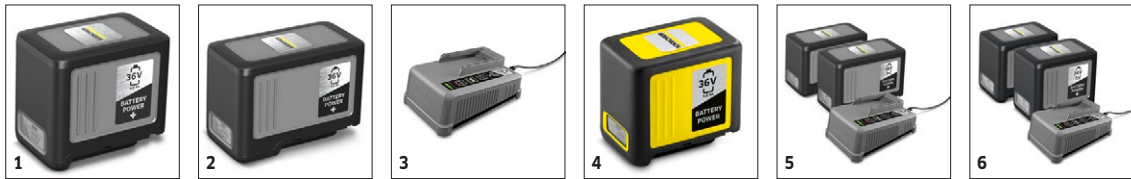

LB 930/36 BP PACK 1.042-508.0

KÄRCHER

		Bestell-Nr.				Preis	Beschreibung	
Akkus								
Battery Power+ 36/60	1	2.042-022.0					Extrem leistungsstarker Battery Power+ 36-Volt-Lithium-Ionen-Akku mit 6,0 Ah Kapazität für eine lange Laufzeit. Mit innovativer Real Time Technology via LC-Display und Spannungsüberwachung.	■
Battery Power+ 36/75	2	2.445-043.0					Eine Kapazität von 7,5 Ah garantiert lange Laufzeiten des Battery Power+ 36-Volt-Lithium-Ionen-Akkus. Sehr leistungsstark, mit Real Time Technology via LCD-Display und Schutz vor Überstrom.	□
Ladegeräte								
Schnellladegerät Battery Power+ 36/60	3	2.445-045.0					Mit max. 6 A Ladestrom alle 36 V Kärcher Battery Power- und Kärcher Battery Power+-Lithium-Akkus laden: Schnellladegerät mit LED-Betriebszustandsanzeige. Einfache Wandmontage.	■
Akkus								
Battery Power 36/50	4	2.445-031.0					36 V / 5,0 Ah Battery Power-Wechselakku mit innovativer Real Time Technology inkl. LCD-Display zur Anzeige des Akkuzustands. Geeignet für alle Geräte der 36 V Kärcher Akkuplattform.	□
Starterkit								
Starter Kit Battery Power+ 36/75	5	2.445-070.0					Starterkit Battery Power+ 36/75 mit 2 36-V/7,5-Ah-Akkus und 36-Volt-Schnellladegerät für unsere 36 V Kärcher Battery Power- und Kärcher Battery Power+-Akkuplattformgeräte.	□
Starter Kit Battery Power+ 36/60	6	2.445-071.0					Starterkit Kärcher Battery Power+ 36/60 für alle Geräte der Kärcher 36 V Battery Power+-Akkuplattform. Lieferumfang: 2 36-V/6,0-Ah-Akkus und das zugehörige 36-Volt-Schnellladegerät.	□

■ Im Lieferumfang enthalten. □ Mögliches Zubehör.