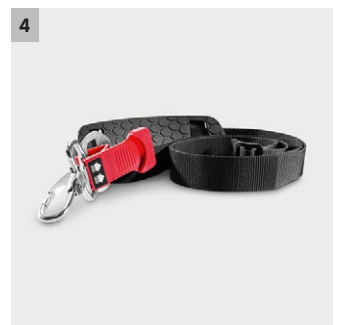

## LB 930/36 Bp Pack

Laub und sonstige Verunreinigungen schnell, gründlich und vor allem auch leise zu entfernen, ist die Domäne unseres Akku-Laubblägers LB 930/36 Bp Pack. Dabei arbeitet er völlig emissionsfrei.

### 1 Metallschaber

- Beseitigung klebriger Rückstände und Verschmutzungen.
- Schützt das Blasrohrende vor Beschädigungen.

### 4 Komfortabler Schultergurt

- Ermöglicht komfortable, bequeme Arbeitsposition für ermüdungsfreies Arbeiten.
- Ausbalancierte Konstruktion.