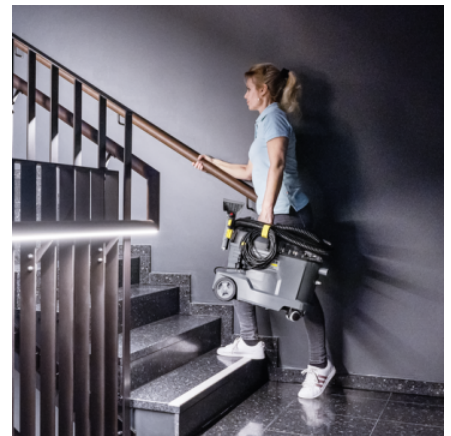

PUZZI 8/1

Leistungsstarker Reinigungsspezialist für Polster sowie zur Fleckentfernung auf textilen Flächen: Waschsauger Puzzi 8/1 mit ergonomischer, besonders kurzer Polsterdüse.

Bestell-Nr.

1.100-240.0

- Hervorragende Reinigungsleistung
- Ergonomische und extra kurze Polsterdüse
- Sehr geringes Gewicht - nur 8,6 kg

■ Im Lieferumfang enthalten.

Hervorragende Reinigungsleistung

- Perfekte Tiefenreinigung textiler Oberflächen.
- Schnelle Trocknung und Wiederbegehbarkeit dank sehr guter Rücksaugleistung.
- Exzellentes Reinigungsergebnis mit sichtbarem Vorher-Nachher-Effekt.

Ergonomische und extra kurze Polsterdüse

- Mit nur einem Finger bedienbare Griff- und Druckschalter.
- Praktische Knaufform ermöglicht unterschiedliche Haltepositionen.
- Rotes Düsenmundstück sorgt für effizienten Wasserverbrauch.

Geringes Gewicht und kompaktes, robustes Design

- Müheloser, auch einhändiger Transport über Absätze und Treppenstufen.
- Ermöglicht lange, ermüdungsfreie Arbeitsintervalle.
- Lange Lebensdauer sorgt für hohe Wirtschaftlichkeit.