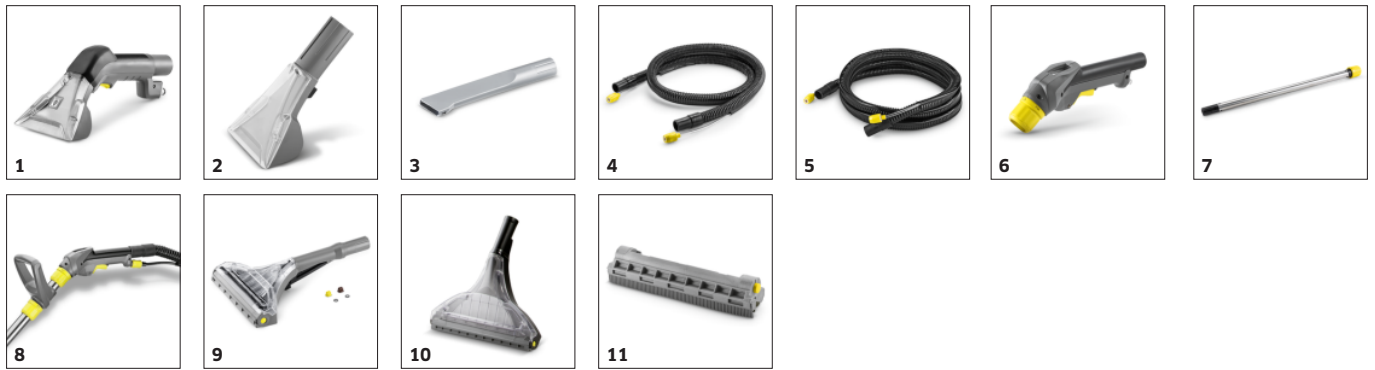

ZUBEHÖR VON PUZZI 8/1 1.100-240.0

		Bestell-Nr.	Beschreibung	
SPRÜHEXTRAKTIONSGERÄTE				
Handdüsen				
Polsterdüse kurz, ergonomisch, mit integriertem Handgriff für Puzzi	1	4.130-063.0	Ideal in engen Bereichen: sehr kurze und ergonomische Polsterdüse mit integriertem Handgriff für Puzzi aus Kunststoff zur fasertiefen Reinigung mit dem Puzzi Waschsauger von Kärcher.	■
Polsterdüse zum einstecken in Sprüh-/Saugpistole für Puzzi	2	4.130-001.0	Ideal zur Sprühextraktion in beengten Bereichen: die kompakte, 110 mm breite Polsterdüse zur Verwendung mit der Sprüh-/Saugpistole von Kärcher Puzzi-Waschsaugern.	□
Fugendüse Puzzi	3	4.130-010.0	Fugendüse für Sprühextraktionsgeräte.	□
Sprüh-/Saugschläuche				
Sprüh-/Saugschlauch Puzzi, Länge 2,5 m	4	6.394-826.0	Sprüh-/Saugschlauch mit 2,5 m Länge. Geeignet für Puzzi-Waschsauger von Kärcher.	■
Sprüh-/Saugschlauch Puzzi, Länge 4 m	5	6.394-375.0	Sprüh-/Saugschlauch mit 32 mm Durchmesser und 4 m Länge. Geeignet für Puzzi-Waschsauger von Kärcher.	□
Sonstiges				
Sprüh-/Saugpistole Puzzi	6	4.130-000.0	Praktische Sprüh-/Saugpistole mit Nennweite DN 32 zur Reinigung von Polstern, textilen Flächen und Teppichen mit Polster-, Fugen- oder Bodendüsen der Puzzi-Waschsauger von Kärcher.	□
Sprüh-/Saugrohr Puzzi, Länge 775 mm	7	4.025-004.0	Sprüh-/Saugrohr mit 775 mm Länge für Puzzi-Waschsauger von Kärcher. Das Rohr eignet sich ideal zur Reinigung von Teppichböden mit der flexiblen Bodendüse.	□
D-Griff für Sprüh-/Saugrohr Puzzi	8	4.321-001.0	Ideal zur komfortablen 2-händigen Reinigung von Teppichböden mit Puzzi-Waschsaugern. Der D-Griff für Links- und Rechtshänder wird direkt am Sprüh-/Saugrohr mit Nennweite DN 32 befestigt.	□
Bodendüsen				
Flexible Bodendüse Puzzi, Breite 240 mm	9	4.130-008.0	Bodendüse mit flexiblem Saugbalken und transparentem Sichtfeld zur optimalen Reinigung von Teppichböden mit dem Puzzi-Waschsauger von Kärcher. Breite: 240 mm.	□
Flexible Bodendüse Puzzi, Breite 350 mm	10	4.130-009.0	Bodendüse mit flexiblem Saugbalken und transparentem Sichtfeld zur optimalen Reinigung von Teppichböden mit dem Waschsauger Puzzi von Kärcher. Breite: 350 mm.	□
Hartflächenadapter				
Hartflächenadapter für Bodendüse 240 mm	11	4.762-014.0	Hartflächenadapter für Bodendüse 240 mm.	□

■ Im Lieferumfang enthalten. □ Mögliches Zubehör.