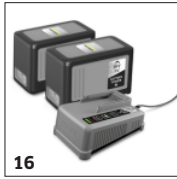

ZUBEHÖR VON PUZZI 9/1 BP 1.101-700.0

15

16

17

		Bestell-Nr.	Beschreibung	
LADEGERÄTE				
Schnellladegerät Battery Power+ 36/60	15	2.445-045.0	Mit max. 6 A Ladestrom alle 36 V Kärcher Battery Power- und Kärcher Battery Power+-Lithium-Akkus laden: Schnellladegerät mit LED-Betriebszustandsanzeige. Einfache Wandmontage.	☐
STARTERKIT				
Starter Kit Battery Power+ 36/75	16	2.445-070.0	Starterkit Battery Power+ 36/75 mit 2 36-V/7,5-Ah-Akkus und 36-Volt-Schnellladegerät für unsere 36 V Kärcher Battery Power- und Kärcher Battery Power+-Akkuplattformgeräte.	☐
Starter Kit Battery Power+ 36/60	17	2.445-071.0	Starterkit Kärcher Battery Power+ 36/60 für alle Geräte der Kärcher 36 V Battery Power+-Akkuplattform. Lieferumfang: 2 36-V/6,0-Ah-Akkus und das zugehörige 36-Volt-Schnellladegerät.	☐

■ Im Lieferumfang enthalten. □ Mögliches Zubehör.