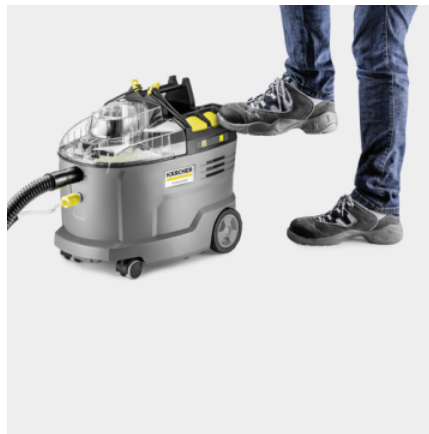

Langlebiges, robustes Gerätedesign

- Lange Lebensdauer sorgt für hohe Wirtschaftlichkeit.
- Robuste und unempfindliche Membranpumpe.
- Zwei große Taster zur komfortablen Bedienung per Hand oder Fuß.