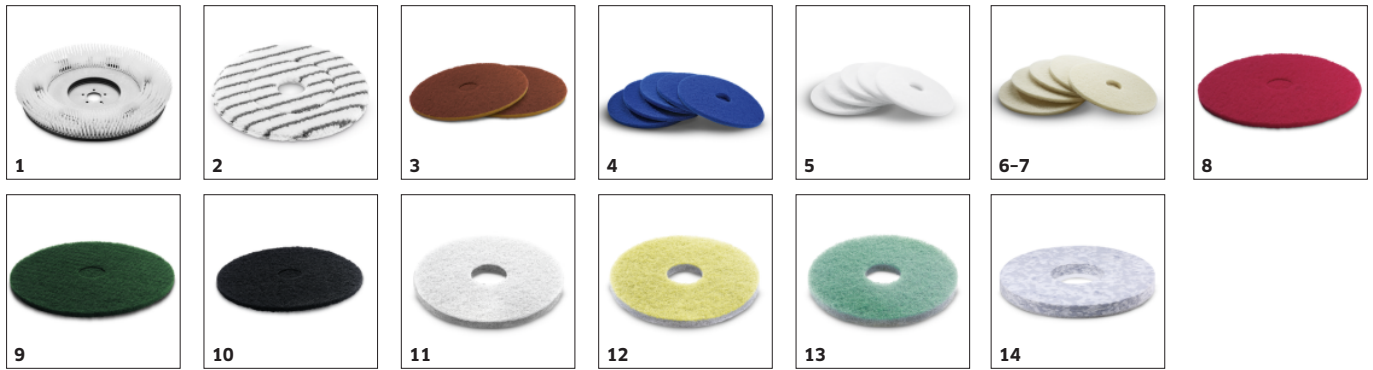

ZUBEHÖR VON BDS 43/ORBITAL C SPRAY

1.291-253.0

	Bestell-Nr.	Beschreibung	
SCHEIBENBÜRSTEN			
Scheibenbürste Orbital	1	6.370-268.0 Standard-Scheibenbürste zur regelmäßigen Unterhaltsreinigung.	☐
SCHEIBENPADS / PADTREIBTELLER			
Mikrofaserpads			
Mikrofaserpad, weiß, 430 mm, 5 x	2	6.371-346.0 Mikrofaser-Scheibenpad zur zuverlässigen und schonenden Entfernung von Grauschleier. Besonders für Feinsteinzeugfliesen geeignet.	☐
Pads			
Pad, hart, braun, 432 mm, 5 x	3	6.371-344.0 Sehr abrasives Scheibenpad zur chemielosen Pflegefilmsanierung und Entschichtung.	☐
Pad, weich, blau, 432 mm, 5 x	4	6.369-471.0 5 Pads, weich, blau. 432 mm Durchmesser. Zur Reinigung aller Böden.	☐
Pad, sehr weich, weiß, 432 mm, 5 x	5	6.369-469.0 Weiches, schleifmittelfreies Pad zum Polieren für höchsten Glanz.	☐
Naturhaarpad, weich, natur, 432 mm, 5 x	6	6.371-149.0 Das weiche, beige Naturhaar-Scheibenpad ist ideal zur Reinigung und zum Hochglanzpolieren geeignet.	☐
Pad, weich, beige, 432 mm, 5 x	7	6.371-081.0 Beigefarbenes Pad zum Ultra-Highspeed-Polieren und Cleanern.	☐
Pad, mittelweich, rot, 432 mm, 5 x	8	6.369-470.0 Rotes, Standard-Scheibenpad zur regelmäßigen Unterhaltsreinigung.	☐
Pad, mittelhart, grün, 432 mm, 5 x	9	6.369-472.0 Grünes, abrasives Walzenpad zur Grundreinigung sowie zur Entfernung stark haftender Verschmutzungen.	☐
Pad, hart, schwarz, 432 mm, 5 x	10	6.369-473.0 Schwarzes, sehr abrasives Scheibenpad zur Grundreinigung unempfindlicher Bodenbeläge mit besonders stark haftenden Verschmutzungen.	☐
Diamantpads			
Diamantpad, grob, weiß, 432 mm, 5 x	11	6.371-256.0 Weißes, grobes Diamant-Scheibenpad für Hartbodenbeläge. Entfernt kleine Kratzer und schafft eine saubere, gleichmäßig matte Grundlage zur Weiterbehandlung mit gelbem Diamant-Scheibenpad.	☐
Diamantpad, mittel, gelb, 432 mm, 5 x	12	6.371-257.0 Gelbes Diamant-Scheibenpad zur Aufbereitung und Pflege von Hartbodenbelägen. Für eine seidenmatte Oberfläche, die mit dem grünen Diamant-Scheibenpad weiter poliert werden kann.	☐
Diamantpad, fein, grün, 432 mm, 5 x	13	6.371-238.0 Grünes, feines Diamant-Scheibenpad zum Polieren polierfähiger Bodenbeläge. Ermöglicht hochglänzende Oberflächen und ist darüber hinaus zur Kristallisation einsetzbar.	☐
Melaminpads			
Melaminpad Orbital, grau / weiß, 430 mm, 2 x	14	6.371-345.0 Weißes Scheibenpad aus Melamin zur Zwischen- und Grundreinigung mikroporöser Oberflächen wie auf Feinsteinzeug und anderen Hartbödenbelägen. Auch zur Grauschleierentfernung einsetzbar.	☐

■ Im Lieferumfang enthalten. □ Mögliches Zubehör.