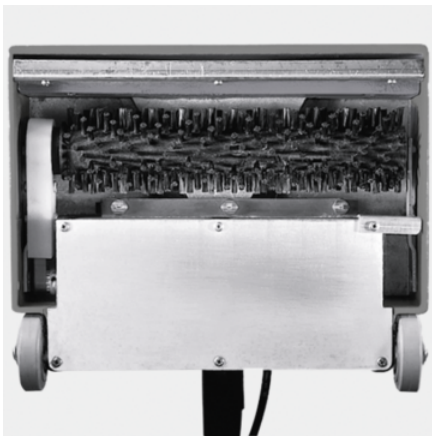

## PW 30/1

Power-Waschkopf PW 30/1 zum Anbau an unseren Waschsauger Puzzi 10/2. Die rotierende Bürstenwalze intensiviert die Reinigungsleistung und steigert die Flächenleistung um bis zu 35 Prozent.

Bestell-Nr.

1.913-102.0

- Motorangetriebene Bürste
- Profi-Waschkopf für Puzzi 10/2 Adv

### Technische Daten

EAN-Code		4039784727410
Max. Flächenleistung	m <sup>2</sup> /h	40 - 55
Leistung Bürstenmotor	W	60
Stromart	V / Hz	220 - 240 / 50 - 60
Farbe		anthrazit
Gewicht ohne Zubehör	kg	5,7
Abmessungen (L × B × H)	mm	350 × 260 × 835

## Rotierende Bürsten

- Zum Intensivieren des Reinigungsvorgangs und Aufrichten der Teppichfasern.