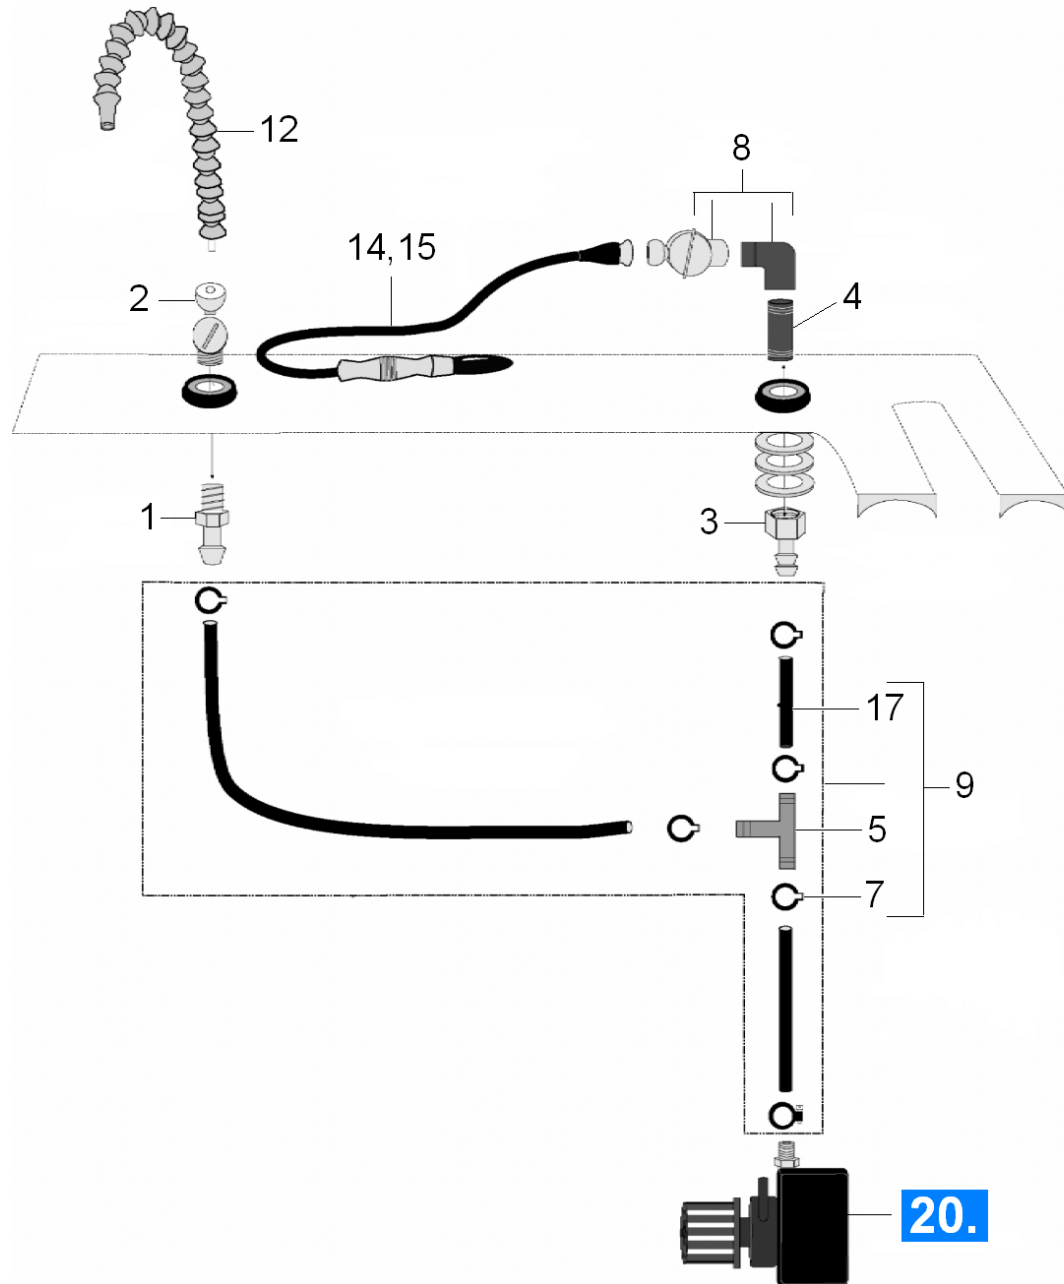

## 10 Einzelteile PC 100 M1

POS	Artikelnr.	Beschreibung	Anzahl	Einheit	Fußnotentext
1	6.626-033.0	Schlauchnippel	1.000	ST	
2	6.626-031.0	Ventil 1/2"	1.000	ST	
3	6.626-034.0	Schlauchnippel	1.000	ST	
4	6.626-036.0	Doppelnippel	1.000	ST	
5	6.388-408.0	T-Schlauchtuelle 1/2"	1.000	ST	
6	6.626-051.0	Boden	1.000	ST	
7	7.373-019.0	Schlauchschelle A 10-16x9-W4 DIN3017	6.000	ST	
8	6.626-025.0	Ventil komplett	1.000	ST	
9	6.626-063.0	Schlauchset komplett	1.000	ZSA	
10	6.626-042.0	Filtermatte mit Mikroben mehrlagig	1.000	ST	
10	6.626-041.0	Filtermatte mit Mikroben 1-lagig	1.000	ST	
11	6.626-024.0	Sieb	1.000	ST	
12	6.626-049.0	Duese flexibel	1.000	ST	
13	6.626-052.0	Gitterrost Mattenablage	1.000	ST	
14	6.626-038.0	Waschbuerste kurz	1.000	ST	
15	6.626-039.0	Waschbuerste lang	1.000	ST	
16	6.626-046.0	Filter Nylon	1.000	ST	
17	6.626-056.0	Schlauch 1/2"	1.000	M	ALS METERWARE BESTELLEN
18	6.626-085.0	Ueberlauf	1.000	ST	

## 30 Einzelteile PC 100 M2

POS	Artikelnr.	Beschreibung	Anzahl	Einheit	Fußnotentext
1	6.626-034.0	Schlauchnippel	3.000	ST	
2	6.626-031.0	Ventil 1/2"	1.000	ST	
3	6.626-033.0	Schlauchnippel	1.000	ST	
4	6.626-036.0	Doppelnippel	3.000	ST	
5	6.388-408.0	T-Schlauchtuelle 1/2"	2.000	ST	
6	6.626-050.0	Duese flexibel lang	1.000	ST	
7	6.626-052.0	Gitterrost Mattenablage	1.000	ST	
8	6.626-025.0	Ventil komplett	1.000	ST	
9	6.626-027.0	Schlauchleitung komplett	1.000	ST	
10	6.626-024.0	Sieb	2.000	ST	
11	6.626-042.0	Filtermatte mit Mikroben mehrlagig	1.000	ST	
11	6.626-041.0	Filtermatte mit Mikroben 1-lagig	1.000	ST	
12	7.373-019.0	Schlauchschelle A 10-16x9-W4 DIN3017	10.000	ST	
13	6.626-026.0	Schlauchleitung komplett	1.000	ST	
14	6.626-056.0	Schlauch 1/2"	1.000	M	ALS METERWARE BESTELLEN
15	6.626-038.0	Waschbuerste kurz	1.000	ST	
16	6.626-039.0	Waschbuerste lang	1.000	ST	
17	6.626-046.0	Filter Nylon	1.000	ST	
18	6.626-057.0	Doppelnippel 2 1/2"	1.000	ST	
19	6.626-061.0	Winkel	1.000	ST	
20	6.626-067.0	Zwischenboden	1.000	ST	
21	6.626-085.0	Ueberlauf	1.000	ST	