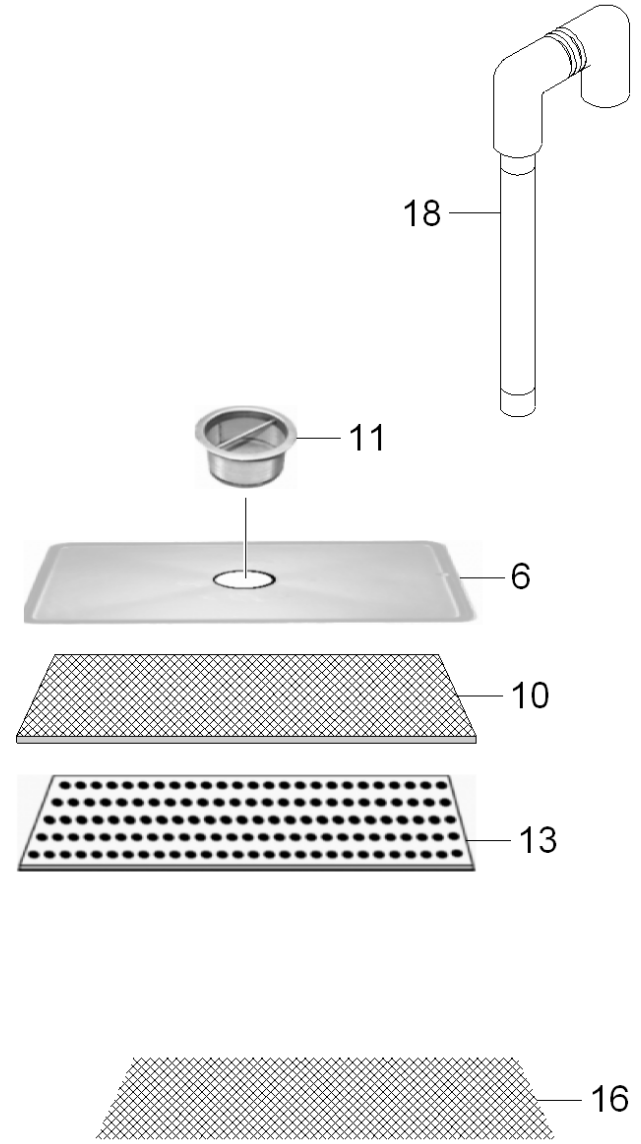

## 10 Einzelteile PC 100 M1

POS	Artikelnr.	Beschreibung	Anzahl	Einheit	Fußnotentext
1	6.626-033.0	Schlauchnippel	1.000	ST	
2	6.626-031.0	Ventil 1/2"	1.000	ST	
3	6.626-034.0	Schlauchnippel	1.000	ST	
4	6.626-036.0	Doppelnippel	1.000	ST	
5	6.388-408.0	T-Schlauchtuelle 1/2"	1.000	ST	
6	6.626-051.0	Boden	1.000	ST	
7	7.373-019.0	Schlauchschelle A 10-16x9-W4 DIN3017	6.000	ST	
8	6.626-025.0	Ventil komplett	1.000	ST	
9	6.626-063.0	Schlauchset komplett	1.000	ZSA	
10	6.626-042.0	Filtermatte mit Mikroben mehrlagig	1.000	ST	
10	6.626-041.0	Filtermatte mit Mikroben 1-lagig	1.000	ST	
11	6.626-024.0	Sieb	1.000	ST	
12	6.626-049.0	Duese flexibel	1.000	ST	
13	6.626-052.0	Gitterrost Mattenablage	1.000	ST	
14	6.626-038.0	Waschbuerste kurz	1.000	ST	
15	6.626-039.0	Waschbuerste lang	1.000	ST	
16	6.626-046.0	Filter Nylon	1.000	ST	
17	6.626-056.0	Schlauch 1/2"	1.000	M	ALS METERWARE BESTELLEN
18	6.626-085.0	Ueberlauf	1.000	ST	

## 30 Einzelteile PC 100 M2

POS	Artikelnr.	Beschreibung	Anzahl	Einheit	Fußnotentext
1	6.626-034.0	Schlauchnippel	3.000	ST	
2	6.626-031.0	Ventil 1/2"	1.000	ST	
3	6.626-033.0	Schlauchnippel	1.000	ST	
4	6.626-036.0	Doppelnippel	3.000	ST	
5	6.388-408.0	T-Schlauchtuelle 1/2"	2.000	ST	
6	6.626-050.0	Duese flexibel lang	1.000	ST	
7	6.626-052.0	Gitterrost Mattenablage	1.000	ST	
8	6.626-025.0	Ventil komplett	1.000	ST	
9	6.626-027.0	Schlauchleitung komplett	1.000	ST	
10	6.626-024.0	Sieb	2.000	ST	
11	6.626-042.0	Filtermatte mit Mikroben mehrlagig	1.000	ST	
11	6.626-041.0	Filtermatte mit Mikroben 1-lagig	1.000	ST	
12	7.373-019.0	Schlauchschelle A 10-16x9-W4 DIN3017	10.000	ST	
13	6.626-026.0	Schlauchleitung komplett	1.000	ST	
14	6.626-056.0	Schlauch 1/2"	1.000	M	ALS METERWARE BESTELLEN
15	6.626-038.0	Waschbuerste kurz	1.000	ST	
16	6.626-039.0	Waschbuerste lang	1.000	ST	
17	6.626-046.0	Filter Nylon	1.000	ST	
18	6.626-057.0	Doppelnippel 2 1/2"	1.000	ST	
19	6.626-061.0	Winkel	1.000	ST	
20	6.626-067.0	Zwischenboden	1.000	ST	
21	6.626-085.0	Ueberlauf	1.000	ST	