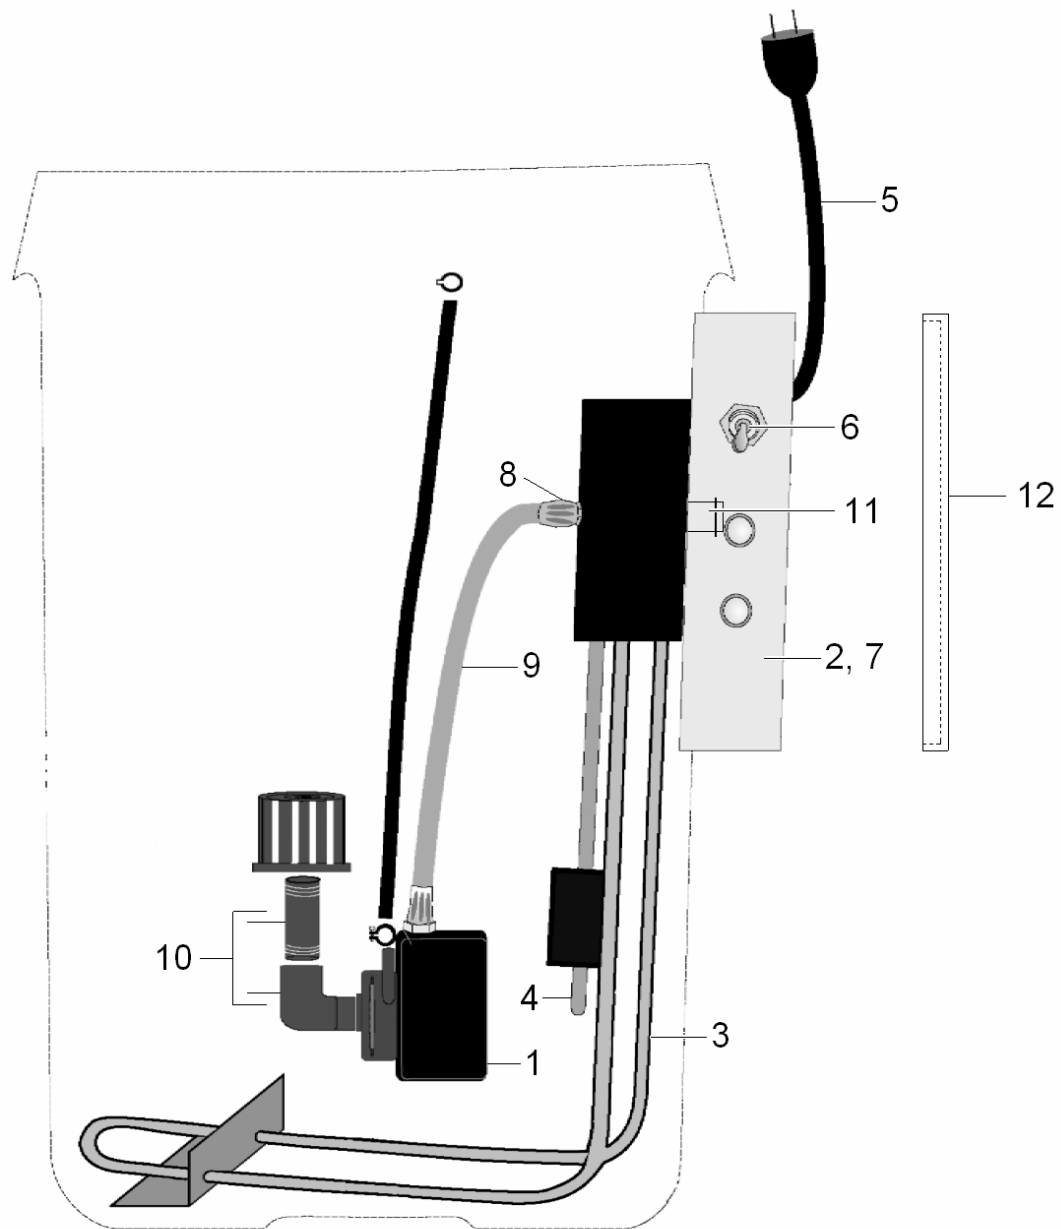

## 10 Einzelteile PC 100 M1

POS	Artikelnr.	Beschreibung	Anzahl	Einheit	Fußnotentext
1	6.626-033.0	Schlauchnippel	1.000	ST	
2	6.626-031.0	Ventil 1/2"	1.000	ST	
3	6.626-034.0	Schlauchnippel	1.000	ST	
4	6.626-036.0	Doppelnippel	1.000	ST	
5	6.388-408.0	T-Schlauchtuelle 1/2"	1.000	ST	
6	6.626-051.0	Boden	1.000	ST	
7	7.373-019.0	Schlauchschelle A 10-16x9-W4 DIN3017	6.000	ST	
8	6.626-025.0	Ventil komplett	1.000	ST	
9	6.626-063.0	Schlauchset komplett	1.000	ZSA	
10	6.626-042.0	Filtermatte mit Mikroben mehrlagig	1.000	ST	
10	6.626-041.0	Filtermatte mit Mikroben 1-lagig	1.000	ST	
11	6.626-024.0	Sieb	1.000	ST	
12	6.626-049.0	Duese flexibel	1.000	ST	
13	6.626-052.0	Gitterrost Mattenablage	1.000	ST	
14	6.626-038.0	Waschbuerste kurz	1.000	ST	
15	6.626-039.0	Waschbuerste lang	1.000	ST	
16	6.626-046.0	Filter Nylon	1.000	ST	
17	6.626-056.0	Schlauch 1/2"	1.000	M	ALS METERWARE BESTELLEN
18	6.626-085.0	Ueberlauf	1.000	ST	

## 20 Heizung PC 100 M1

POS	Artikelnr.	Beschreibung	Anzahl	Einheit	Bemerkung	Fußnotentext
1	6.626-028.0	Pumpe 110V, 60Hz	1.000	ST		
1	6.626-029.0	Pumpe 220V, 50Hz	1.000	ST		
2	6.644-126.0	Feinsicherung flink 1A	1.000	ST	110V+220V	
2	6.644-139.0	Sicherung 6,3A	1.000	ST	220V	
2	6.644-074.0	Sicherung 10A	1.000	ST	110V	
3	6.626-060.0	Heizstab 110V	1.000	ST		
3	6.626-053.0	Heizstab 220V	1.000	ST		
4	6.626-076.0	Level Sensor	1.000	ST		
5	6.626-064.0	Netzanschlusskabel 110V	1.000	ST		
5	6.626-048.0	Netzanschlusskabel	1.000	ST	220V	
6	6.626-059.0	Schalter mit Dichtung	1.000	ST		
7	6.682-906.0	Steuerung komplett	1.000	ST		
8	6.626-054.0	Verschraubung wasserdicht	1.000	ST		
9	6.626-055.0	Schlauch	1.000	M		ALS METERWARE BESTELLEN
10	6.626-058.0	Filter	1.000	ST		
11	6.626-062.0	Verschraubung	1.000	ST		
12	6.626-084.0	Deckel	1.000	ST		