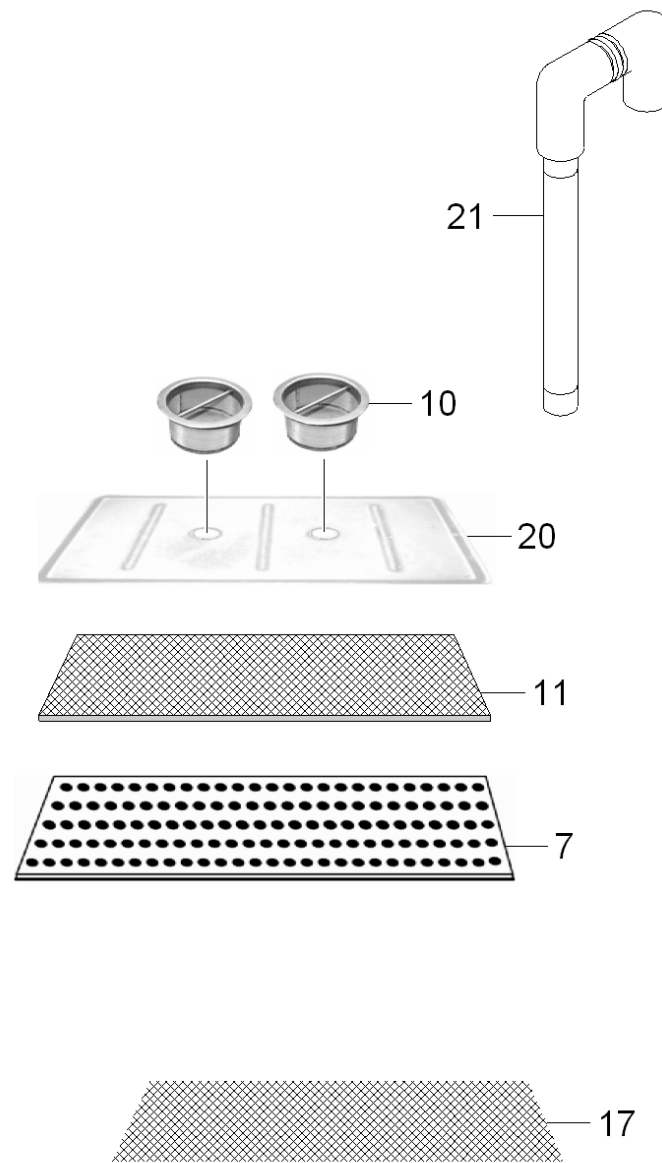

## 10 Einzelteile PC 100 M1

POS	Artikelnr.	Beschreibung	Anzahl	Einheit	Fußnotentext
1	6.626-033.0	Schlauchnippel	1.000	ST	
2	6.626-031.0	Ventil 1/2"	1.000	ST	
3	6.626-034.0	Schlauchnippel	1.000	ST	
4	6.626-036.0	Doppelnippel	1.000	ST	
5	6.388-408.0	T-Schlauchtuelle 1/2"	1.000	ST	
6	6.626-051.0	Boden	1.000	ST	
7	7.373-019.0	Schlauchschelle A 10-16x9-W4 DIN3017	6.000	ST	
8	6.626-025.0	Ventil komplett	1.000	ST	
9	6.626-063.0	Schlauchset komplett	1.000	ZSA	
10	6.626-042.0	Filtermatte mit Mikroben mehrlagig	1.000	ST	
10	6.626-041.0	Filtermatte mit Mikroben 1-lagig	1.000	ST	
11	6.626-024.0	Sieb	1.000	ST	
12	6.626-049.0	Duese flexibel	1.000	ST	
13	6.626-052.0	Gitterrost Mattenablage	1.000	ST	
14	6.626-038.0	Waschbuerste kurz	1.000	ST	
15	6.626-039.0	Waschbuerste lang	1.000	ST	
16	6.626-046.0	Filter Nylon	1.000	ST	
17	6.626-056.0	Schlauch 1/2"	1.000	M	ALS METERWARE BESTELLEN
18	6.626-085.0	Ueberlauf	1.000	ST	

## 30 Einzelteile PC 100 M2

POS	Artikelnr.	Beschreibung	Anzahl	Einheit	Fußnotentext
1	6.626-034.0	Schlauchnippel	3.000	ST	
2	6.626-031.0	Ventil 1/2"	1.000	ST	
3	6.626-033.0	Schlauchnippel	1.000	ST	
4	6.626-036.0	Doppelnippel	3.000	ST	
5	6.388-408.0	T-Schlauchtuelle 1/2"	2.000	ST	
6	6.626-050.0	Duese flexibel lang	1.000	ST	
7	6.626-052.0	Gitterrost Mattenablage	1.000	ST	
8	6.626-025.0	Ventil komplett	1.000	ST	
9	6.626-027.0	Schlauchleitung komplett	1.000	ST	
10	6.626-024.0	Sieb	2.000	ST	
11	6.626-042.0	Filtermatte mit Mikroben mehrlagig	1.000	ST	
11	6.626-041.0	Filtermatte mit Mikroben 1-lagig	1.000	ST	
12	7.373-019.0	Schlauchschelle A 10-16x9-W4 DIN3017	10.000	ST	
13	6.626-026.0	Schlauchleitung komplett	1.000	ST	
14	6.626-056.0	Schlauch 1/2"	1.000	M	ALS METERWARE BESTELLEN
15	6.626-038.0	Waschbuerste kurz	1.000	ST	
16	6.626-039.0	Waschbuerste lang	1.000	ST	
17	6.626-046.0	Filter Nylon	1.000	ST	
18	6.626-057.0	Doppelnippel 2 1/2"	1.000	ST	
19	6.626-061.0	Winkel	1.000	ST	
20	6.626-067.0	Zwischenboden	1.000	ST	
21	6.626-085.0	Ueberlauf	1.000	ST	