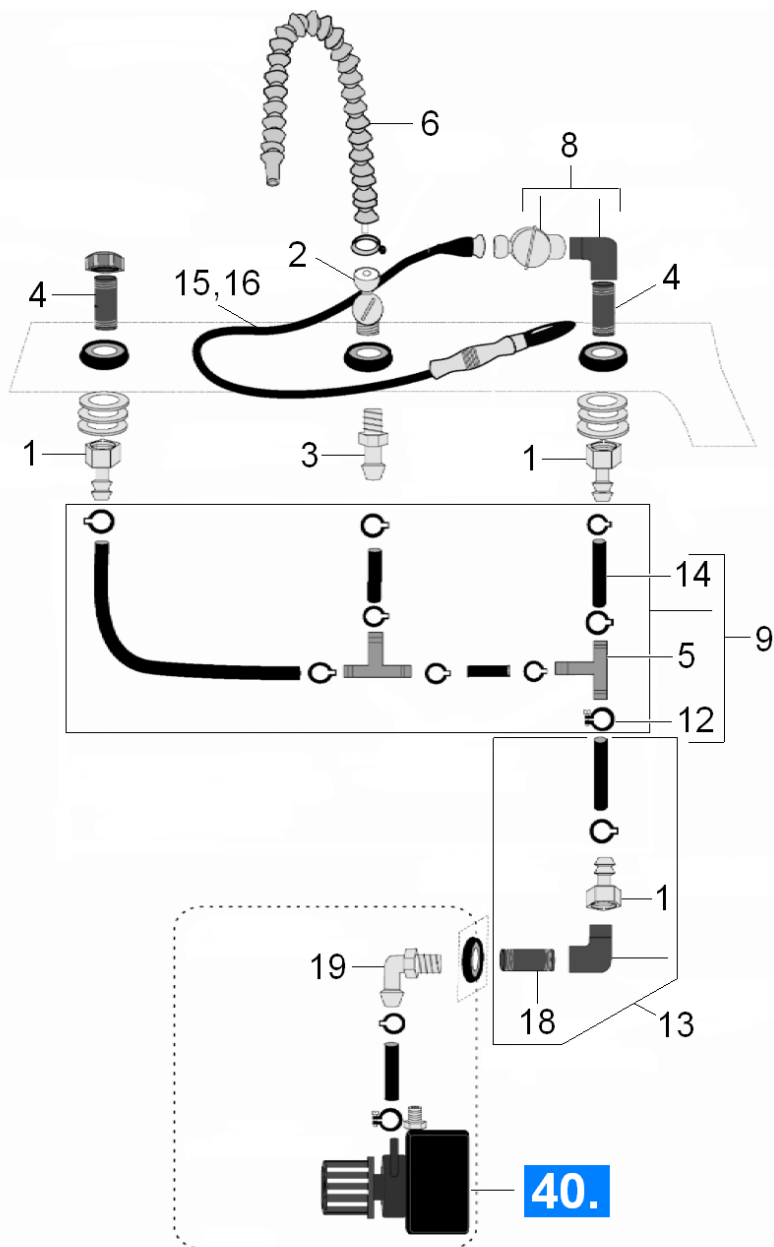

## 10 Einzelteile PC 100 M1

POS	Artikelnr.	Beschreibung	Anzahl	Einheit	Fußnotentext
1	6.626-033.0	Schlauchnippel	1.000	ST	
2	6.626-031.0	Ventil 1/2"	1.000	ST	
3	6.626-034.0	Schlauchnippel	1.000	ST	
4	6.626-036.0	Doppelnippel	1.000	ST	
5	6.388-408.0	T-Schlauchtuelle 1/2"	1.000	ST	
6	6.626-051.0	Boden	1.000	ST	
7	7.373-019.0	Schlauchschelle A 10-16x9-W4 DIN3017	6.000	ST	
8	6.626-025.0	Ventil komplett	1.000	ST	
9	6.626-063.0	Schlauchset komplett	1.000	ZSA	
10	6.626-042.0	Filtermatte mit Mikroben mehrlagig	1.000	ST	
10	6.626-041.0	Filtermatte mit Mikroben 1-lagig	1.000	ST	
11	6.626-024.0	Sieb	1.000	ST	
12	6.626-049.0	Duese flexibel	1.000	ST	
13	6.626-052.0	Gitterrost Mattenablage	1.000	ST	
14	6.626-038.0	Waschbuerste kurz	1.000	ST	
15	6.626-039.0	Waschbuerste lang	1.000	ST	
16	6.626-046.0	Filter Nylon	1.000	ST	
17	6.626-056.0	Schlauch 1/2"	1.000	M	ALS METERWARE BESTELLEN
18	6.626-085.0	Ueberlauf	1.000	ST	

## 20 Heizung PC 100 M1

POS	Artikelnr.	Beschreibung	Anzahl	Einheit	Bemerkung	Fußnotentext
1	6.626-028.0	Pumpe 110V, 60Hz	1.000	ST		
1	6.626-029.0	Pumpe 220V, 50Hz	1.000	ST		
2	6.644-126.0	Feinsicherung flink 1A	1.000	ST	110V+220V	
2	6.644-139.0	Sicherung 6,3A	1.000	ST	220V	
2	6.644-074.0	Sicherung 10A	1.000	ST	110V	
3	6.626-060.0	Heizstab 110V	1.000	ST		
3	6.626-053.0	Heizstab 220V	1.000	ST		
4	6.626-076.0	Level Sensor	1.000	ST		
5	6.626-064.0	Netzanschlusskabel 110V	1.000	ST		
5	6.626-048.0	Netzanschlusskabel	1.000	ST	220V	
6	6.626-059.0	Schalter mit Dichtung	1.000	ST		
7	6.682-906.0	Steuerung komplett	1.000	ST		
8	6.626-054.0	Verschraubung wasserdicht	1.000	ST		
9	6.626-055.0	Schlauch	1.000	M		ALS METERWARE BESTELLEN
10	6.626-058.0	Filter	1.000	ST		
11	6.626-062.0	Verschraubung	1.000	ST		
12	6.626-084.0	Deckel	1.000	ST		