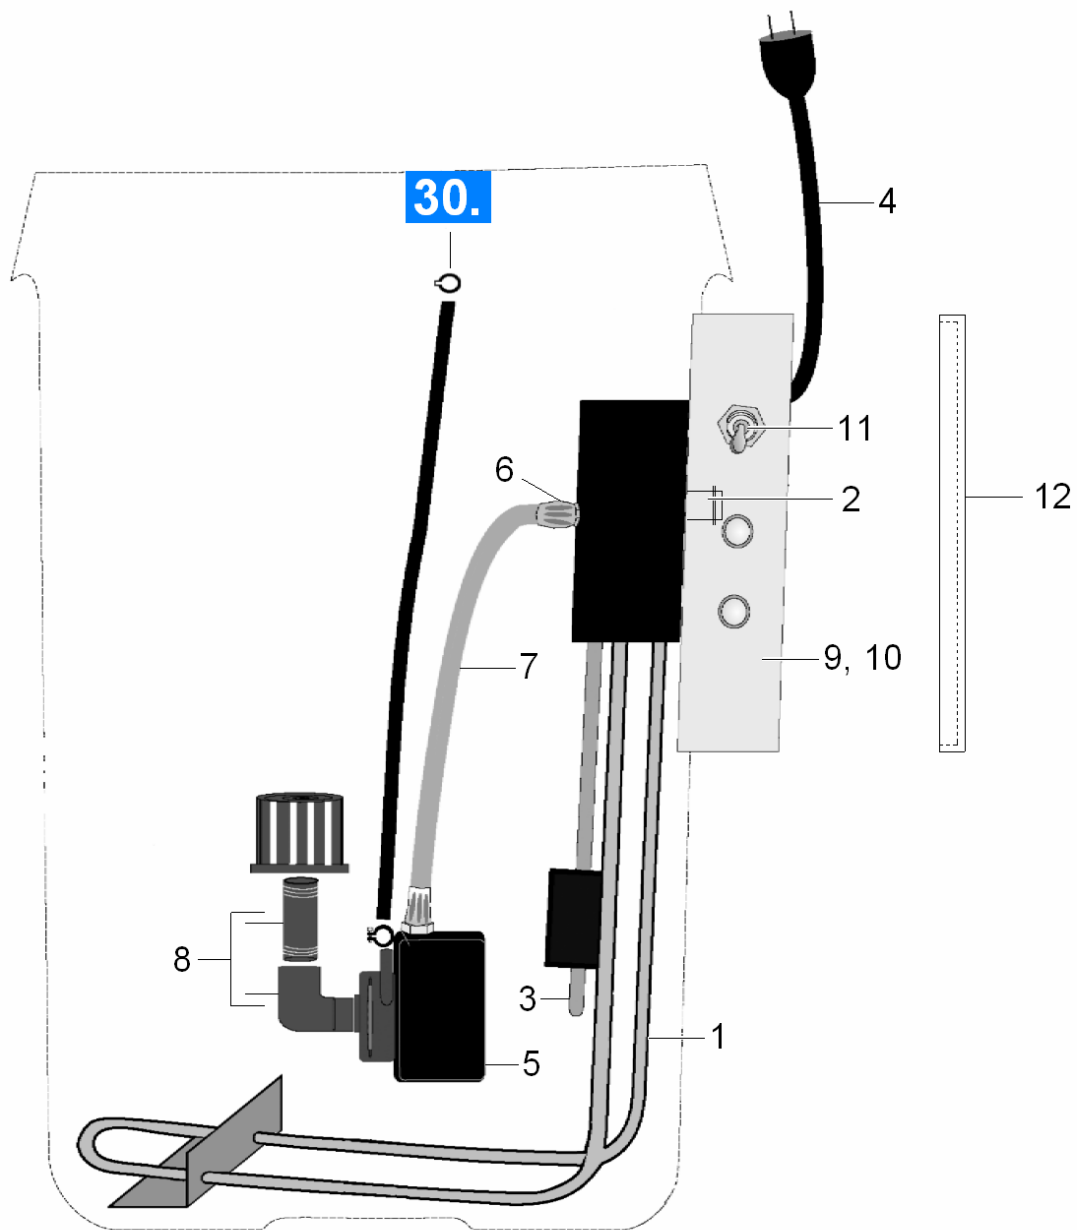

40 Heizung PC 100 M2

POS	Artikelnr.	Beschreibung	Anzahl	Einheit	Bemerkung	Fußnotentext
1	6.626-053.0	Heizstab 220V	1.000	ST		
1	6.626-060.0	Heizstab 110V	1.000	ST		
2	6.626-062.0	Verschraubung	1.000	ST		
3	6.626-076.0	Level Sensor	1.000	ST		
4	6.626-048.0	Netzanschlusskabel	1.000	ST	220V	
4	6.626-064.0	Netzanschlusskabel 110V	1.000	ST		
5	6.626-029.0	Pumpe 220V, 50Hz	1.000	ST		
5	6.626-028.0	Pumpe 110V, 60Hz	1.000	ST		
6	6.626-054.0	Verschraubung wasserdicht	1.000	ST		
7	6.626-055.0	Schlauch	1.000	M		ALS METERWARE BESTELLEN
8	6.626-058.0	Filter	1.000	ST		
9	6.644-139.0	Sicherung 6,3A	1.000	ST	220V	
9	6.644-126.0	Feinsicherung flink 1A	1.000	ST	110V+220V	
9	6.644-074.0	Sicherung 10A	1.000	ST	110V	
10	6.682-906.0	Steuerung komplett	1.000	ST		
11	6.626-059.0	Schalter mit Dichtung	1.000	ST		
12	6.626-084.0	Deckel	1.000	ST