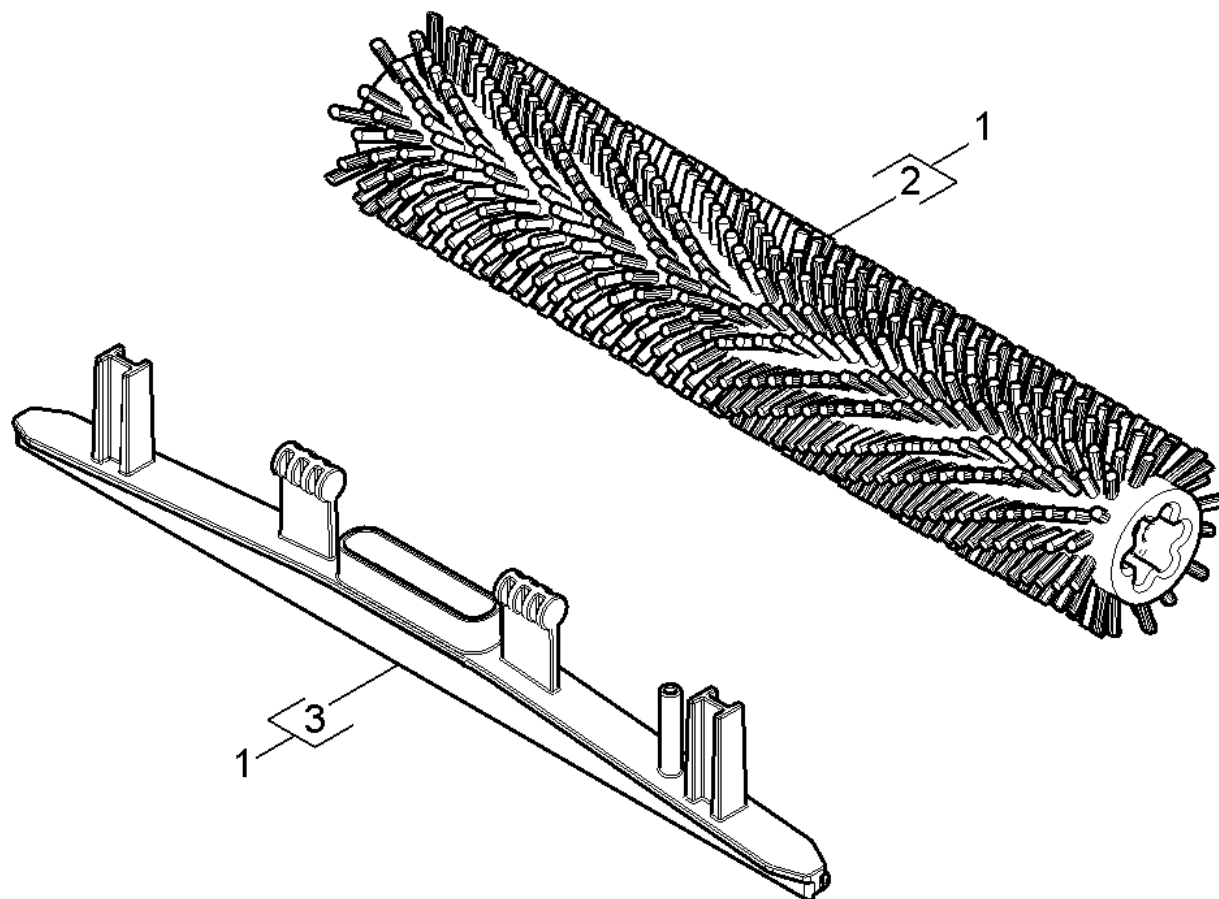

Ersatzteilliste

ABS Teppichreinigung

Inhaltsverzeichnis

50 ABS Teppichreinigung	3
2 Walzenbuerste kpl. weich blau 300 mm (4.762-499.0)	5

50 ABS Teppichreinigung

POS	Artikelnr.	Beschreibung	Anzahl	Einheit
1	2.783-005.0	ABS Teppichreinigung BR 30/4 C	1	ST
2	4.762-499.0	Walzenbuerste kpl. weich blau 300 mm	1	ST
3	5.033-275.0	Saugbalken Teppichreinigung	1	ST

2 Walzenbuerste kpl. weich blau 300 mm (4.762-499.0)

POS	Artikelnr.	Beschreibung	Anzahl	Einheit
10	5.332-082.0	Schraubenfeder	1	ST
20	5.033-230.0	Fadenabweiser	1	ST