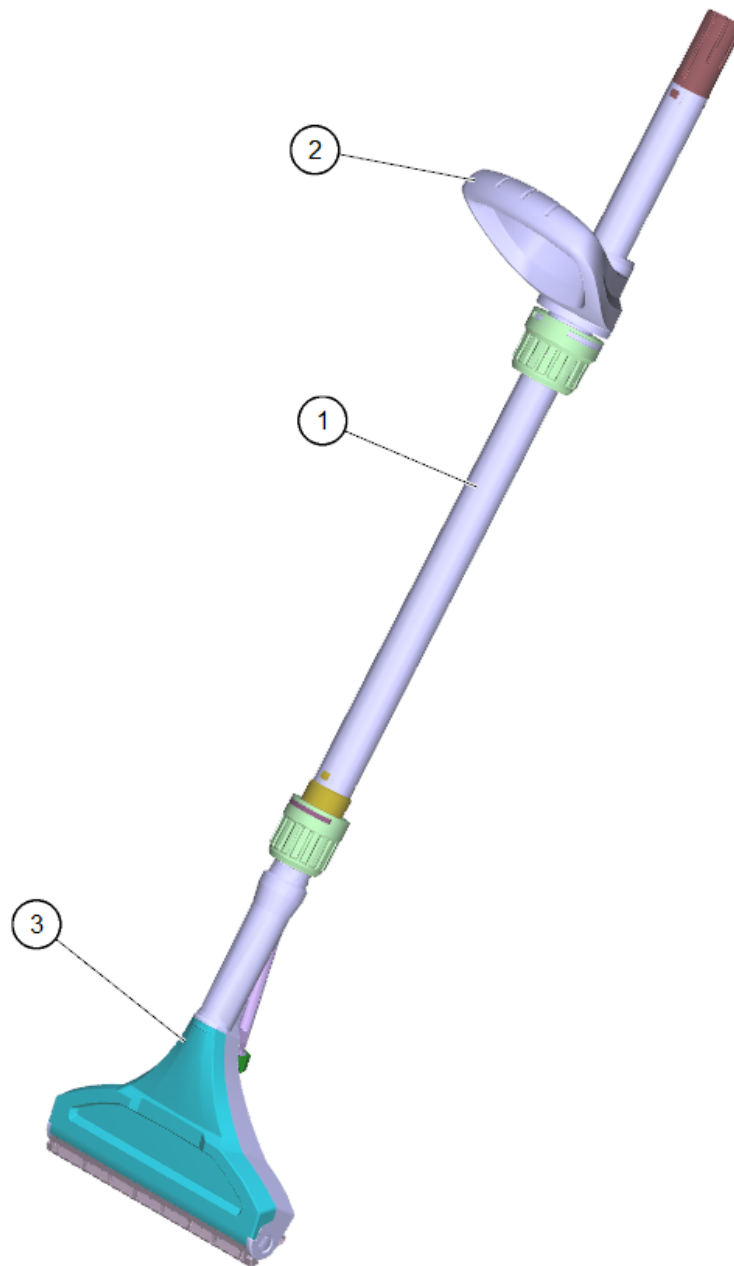

## **Ersatzteilliste**

(4.130-007.0) Set Teppichdüse kpl. 240mm

## Inhaltsverzeichnis

---

7 Set Teppichduese kpl. 240mm (4.130-007.0)	3
1 Sprueh-/Saugrohr Puzzi DN32 0.7m (4.025-004.0)	5
2 D-Griff Sprueh-/Saugrohr Puzzi DN32 (4.321-001.0)	7
3 Teppichduese flexibel 240mm verpackt (4.130-008.0)	9
10 Duesenset fuer Bodenduese (2.884-546.0)	11

## 7 Set Teppichduese kpl. 240mm (4.130-007.0)

---

<b>POS</b>	<b>Artikelnr.</b>	<b>Beschreibung</b>	<b>Anzahl</b>	<b>Einheit</b>
1	4.025-004.0	Sprueh-/Saugrohr Puzzi DN32 0.7m	1	ST
2	4.321-001.0	D-Griff Sprueh-/Saugrohr Puzzi DN32	1	ST
3	4.130-008.0	Teppichduese flexibel 240mm verpackt	1	ST

## 2 D-Griff Sprueh-/Saugrohr Puzzi DN32 (4.321-001.0)

---

<b>POS</b>	<b>Artikelnr.</b>	<b>Beschreibung</b>	<b>Anzahl</b>	<b>Einheit</b>
2	5.401-005.0	Einlegeteil Gummi	1	ST
3	5.310-002.0	Ueberwurfmutter Griff gelb RAL 1018	1	ST
4	5.037-019.0	Clip Handgriff gelb RAL 1018	1	ST
5	5.114-003.0	Distanzring	1	ST