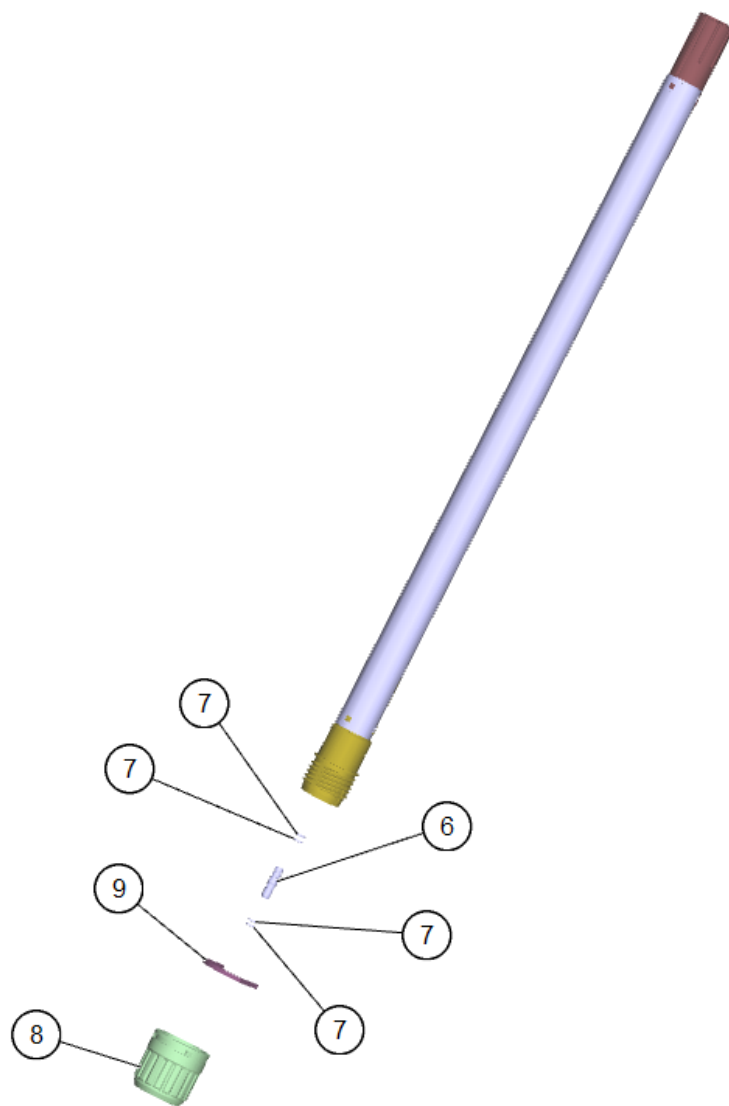

## **Ersatzteilliste**

(4.130-007.0) Set Teppichdüse kpl. 240mm

## Inhaltsverzeichnis

---

7 Set Teppichduese kpl. 240mm (4.130-007.0)	3
1 Sprueh-/Saugrohr Puzzi DN32 0.7m (4.025-004.0)	5
2 D-Griff Sprueh-/Saugrohr Puzzi DN32 (4.321-001.0)	7
3 Teppichduese flexibel 240mm verpackt (4.130-008.0)	9
10 Duesenset fuer Bodenduese (2.884-546.0)	11

## 7 Set Teppichduese kpl. 240mm (4.130-007.0)

---

<b>POS</b>	<b>Artikelnr.</b>	<b>Beschreibung</b>	<b>Anzahl</b>	<b>Einheit</b>
1	4.025-004.0	Sprueh-/Saugrohr Puzzi DN32 0.7m	1	ST
2	4.321-001.0	D-Griff Sprueh-/Saugrohr Puzzi DN32	1	ST
3	4.130-008.0	Teppichduese flexibel 240mm verpackt	1	ST

## 2 D-Griff Sprueh-/Saugrohr Puzzi DN32 (4.321-001.0)

---

<b>POS</b>	<b>Artikelnr.</b>	<b>Beschreibung</b>	<b>Anzahl</b>	<b>Einheit</b>
2	5.401-005.0	Einlegeteil Gummi	1	ST
3	5.310-002.0	Ueberwurfmutter Griff gelb RAL 1018	1	ST
4	5.037-019.0	Clip Handgriff gelb RAL 1018	1	ST
5	5.114-003.0	Distanzring	1	ST