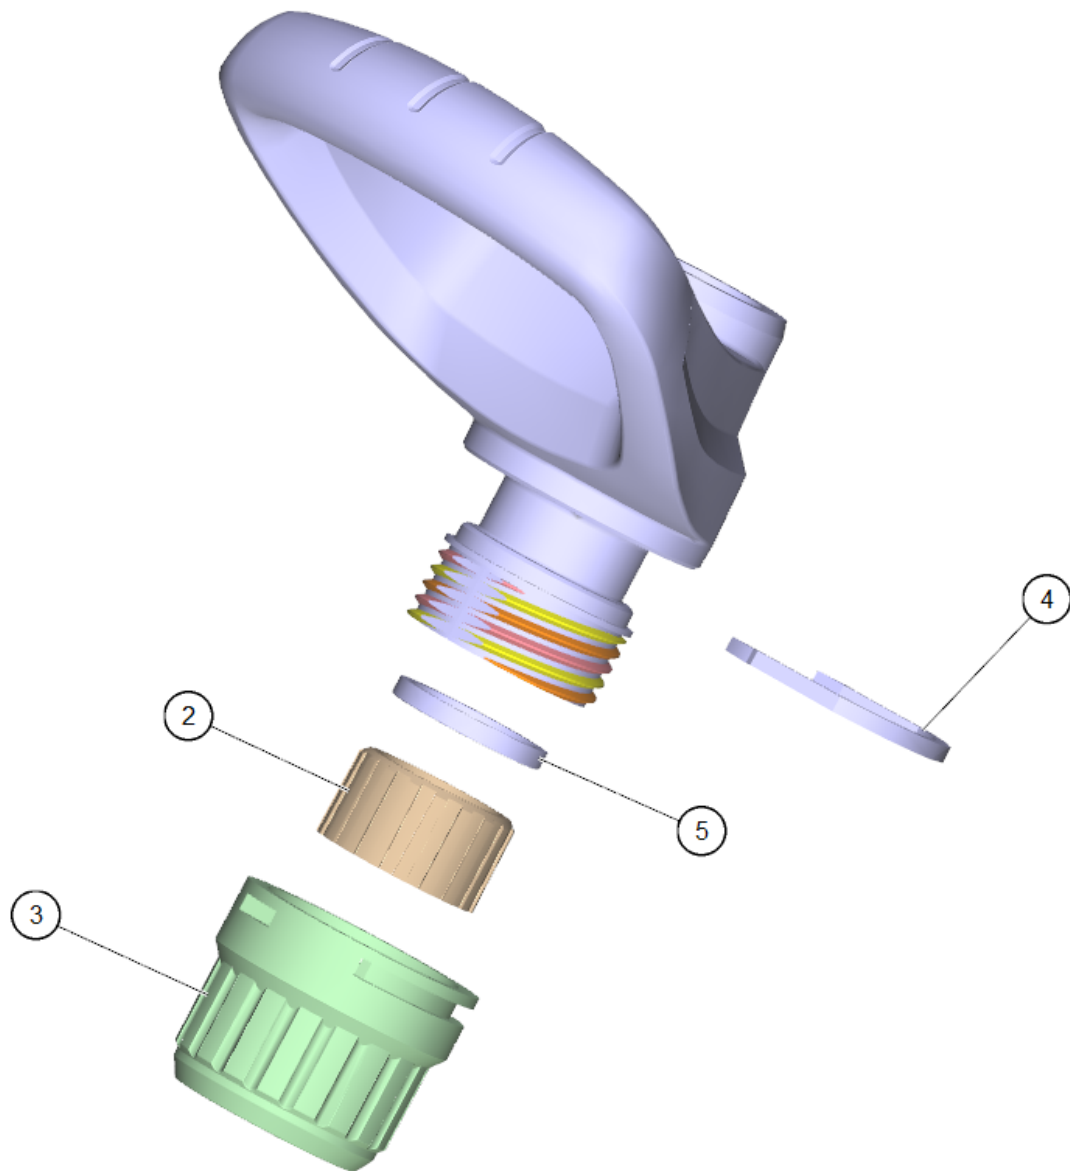

## Inhaltsverzeichnis

---

7 Set Teppichduese kpl. 240mm (4.130-007.0)	3
1 Sprueh-/Saugrohr Puzzi DN32 0.7m (4.025-004.0)	5
2 D-Griff Sprueh-/Saugrohr Puzzi DN32 (4.321-001.0)	7
3 Teppichduese flexibel 240mm verpackt (4.130-008.0)	9
10 Duesenset fuer Bodenduese (2.884-546.0)	11

## 7 Set Teppichduese kpl. 240mm (4.130-007.0)

---

<b>POS</b>	<b>Artikelnr.</b>	<b>Beschreibung</b>	<b>Anzahl</b>	<b>Einheit</b>
1	4.025-004.0	Sprueh-/Saugrohr Puzzi DN32 0.7m	1	ST
2	4.321-001.0	D-Griff Sprueh-/Saugrohr Puzzi DN32	1	ST
3	4.130-008.0	Teppichduese flexibel 240mm verpackt	1	ST

## 1 Sprueh-/Saugrohr Puzzi DN32 0.7m (4.025-004.0)

---

<b>POS</b>	<b>Artikelnr.</b>	<b>Beschreibung</b>	<b>Anzahl</b>	<b>Einheit</b>
6	5.127-021.0	Verlaengerung	1	ST
7	6.363-574.0	O-Ring 6x1,2 - NBR 80	4	ST
8	5.310-000.0	Ueberwurfmutter gelb RAL 1018	1	ST
9	5.031-029.0	Spannring gelb RAL 1018	1	ST

## 2 D-Griff Sprueh-/Saugrohr Puzzi DN32 (4.321-001.0)

---

<b>POS</b>	<b>Artikelnr.</b>	<b>Beschreibung</b>	<b>Anzahl</b>	<b>Einheit</b>
2	5.401-005.0	Einlegeteil Gummi	1	ST
3	5.310-002.0	Ueberwurfmutter Griff gelb RAL 1018	1	ST
4	5.037-019.0	Clip Handgriff gelb RAL 1018	1	ST
5	5.114-003.0	Distanzring	1	ST