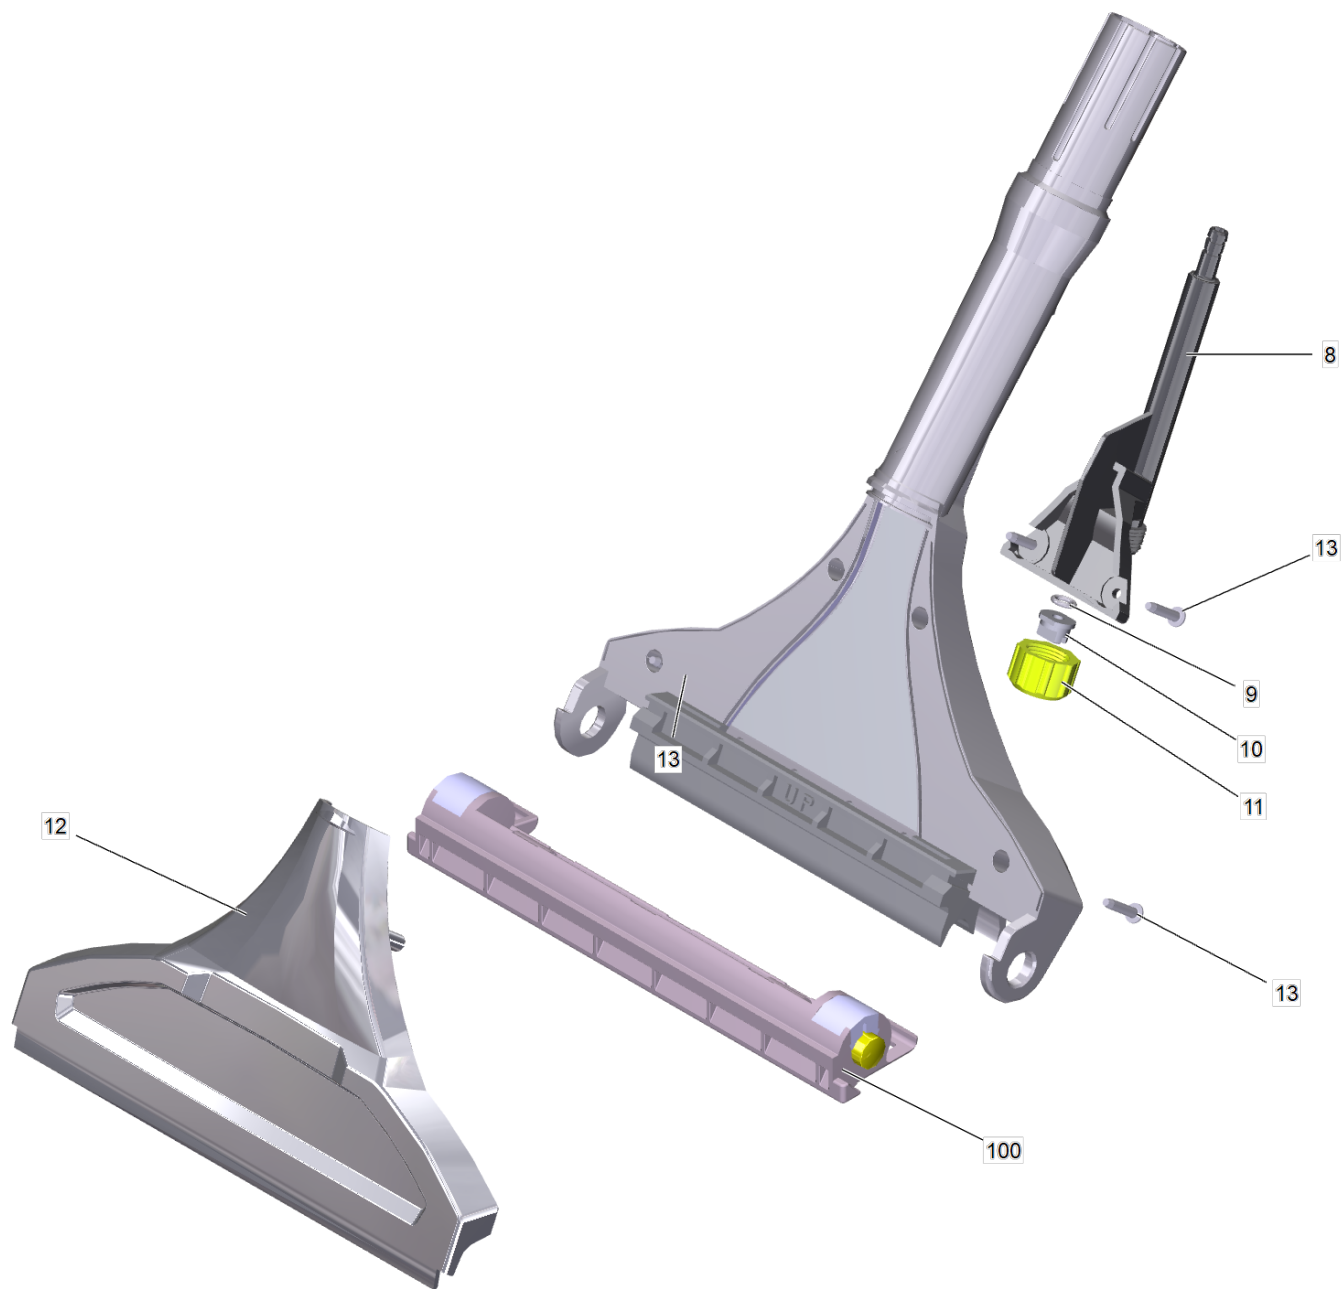

## 2 D-Griff Sprueh-/Saugrohr Puzzi DN32 (4.321-001.0)

---

<b>POS</b>	<b>Artikelnr.</b>	<b>Beschreibung</b>	<b>Anzahl</b>	<b>Einheit</b>
2	5.401-005.0	Einlegeteil Gummi	1	ST
3	5.310-002.0	Ueberwurfmutter Griff gelb RAL 1018	1	ST
4	5.037-019.0	Clip Handgriff gelb RAL 1018	1	ST
5	5.114-003.0	Distanzring	1	ST