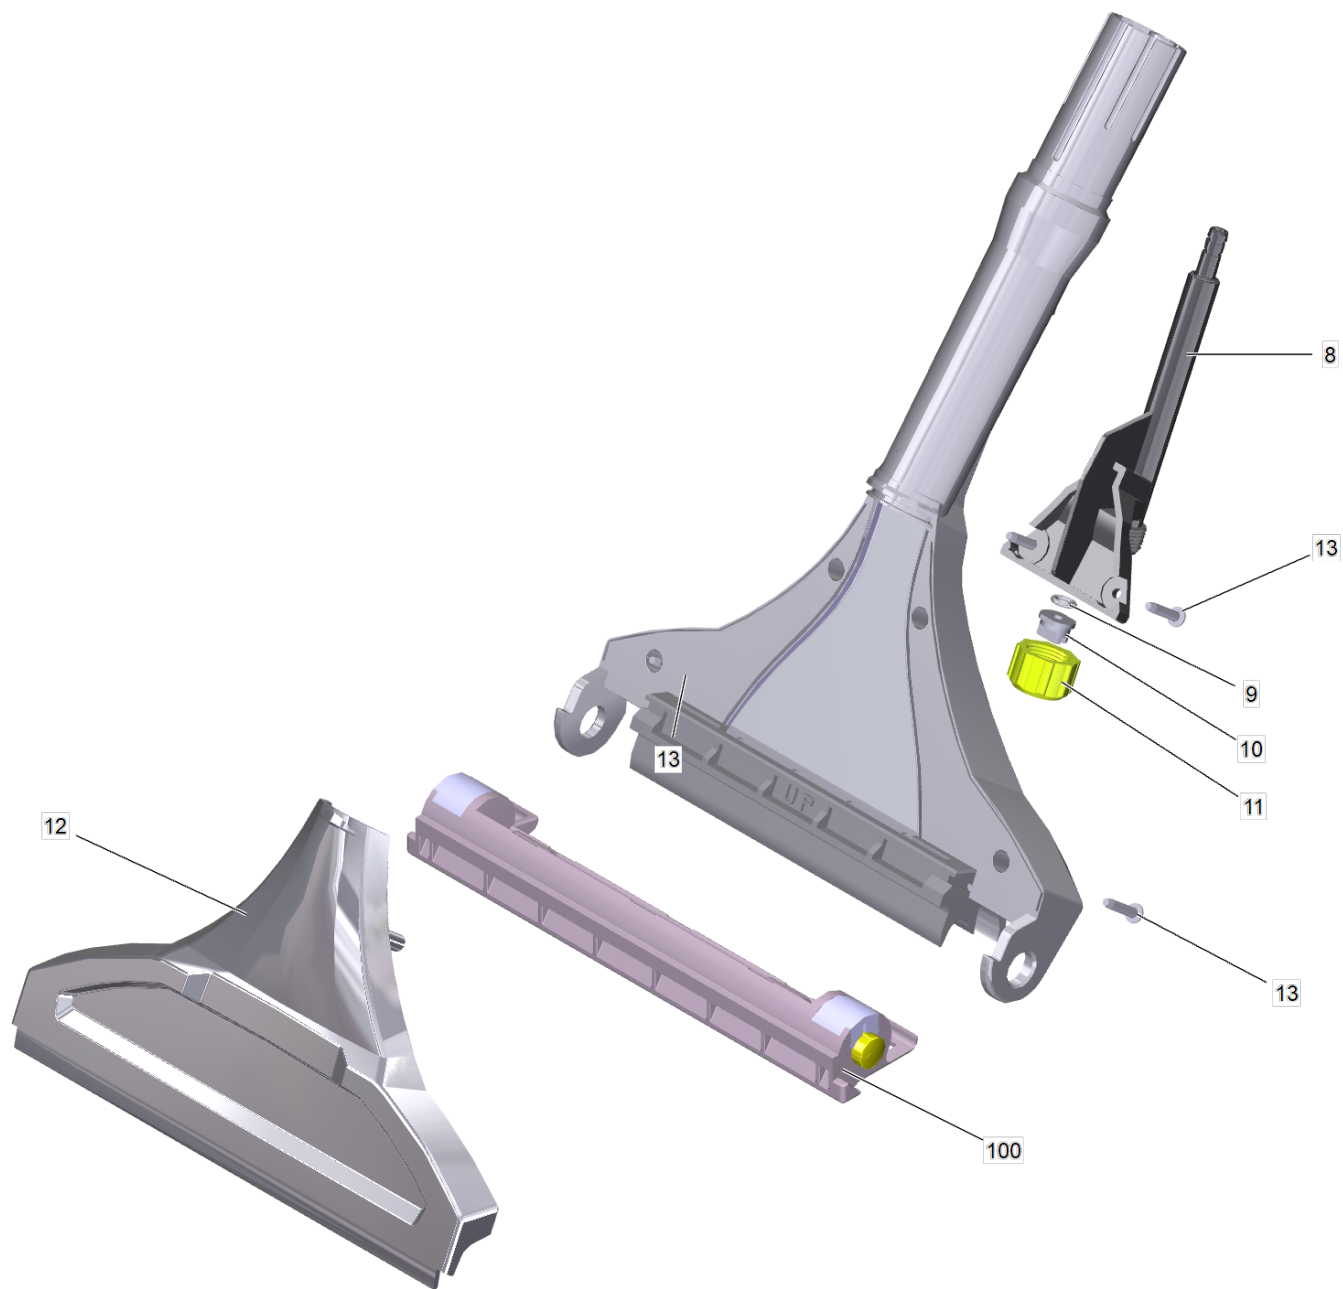

## **Ersatzteilliste**

(4.130-008.0) Teppichdüse flexibel 240mm verpackt

## Inhaltsverzeichnis

---

3 Teppichduese flexibel 240mm verpackt (4.130-008.0)	3
10 Duesenset fuer Bodenduese (2.884-546.0)	5

---

### 3 Teppichduese flexibel 240mm verpackt (4.130-008.0)

POS	Artikelnr.	Beschreibung	Anzahl	Einheit
8	4.764-007.0	Duesenhalter kpl.	1	ST
9	6.362-113.0	O-Ring 6,0 x 2,0 NBR 70	1	ST
10	2.884-546.0	Duesenset fuer Bodenduese	1	ST
11	5.310-043.0	Ueberwurfmutter schwarz	1	ST
12	5.777-016.3	Teppichduese Abdeckung 240mm	1	ST
13	7.303-117.0	Schraube 4x20 -A2-70 (In6Rd)	4	ST
100	4.777-005.0	Saugleiste kpl. 240mm	1	ST