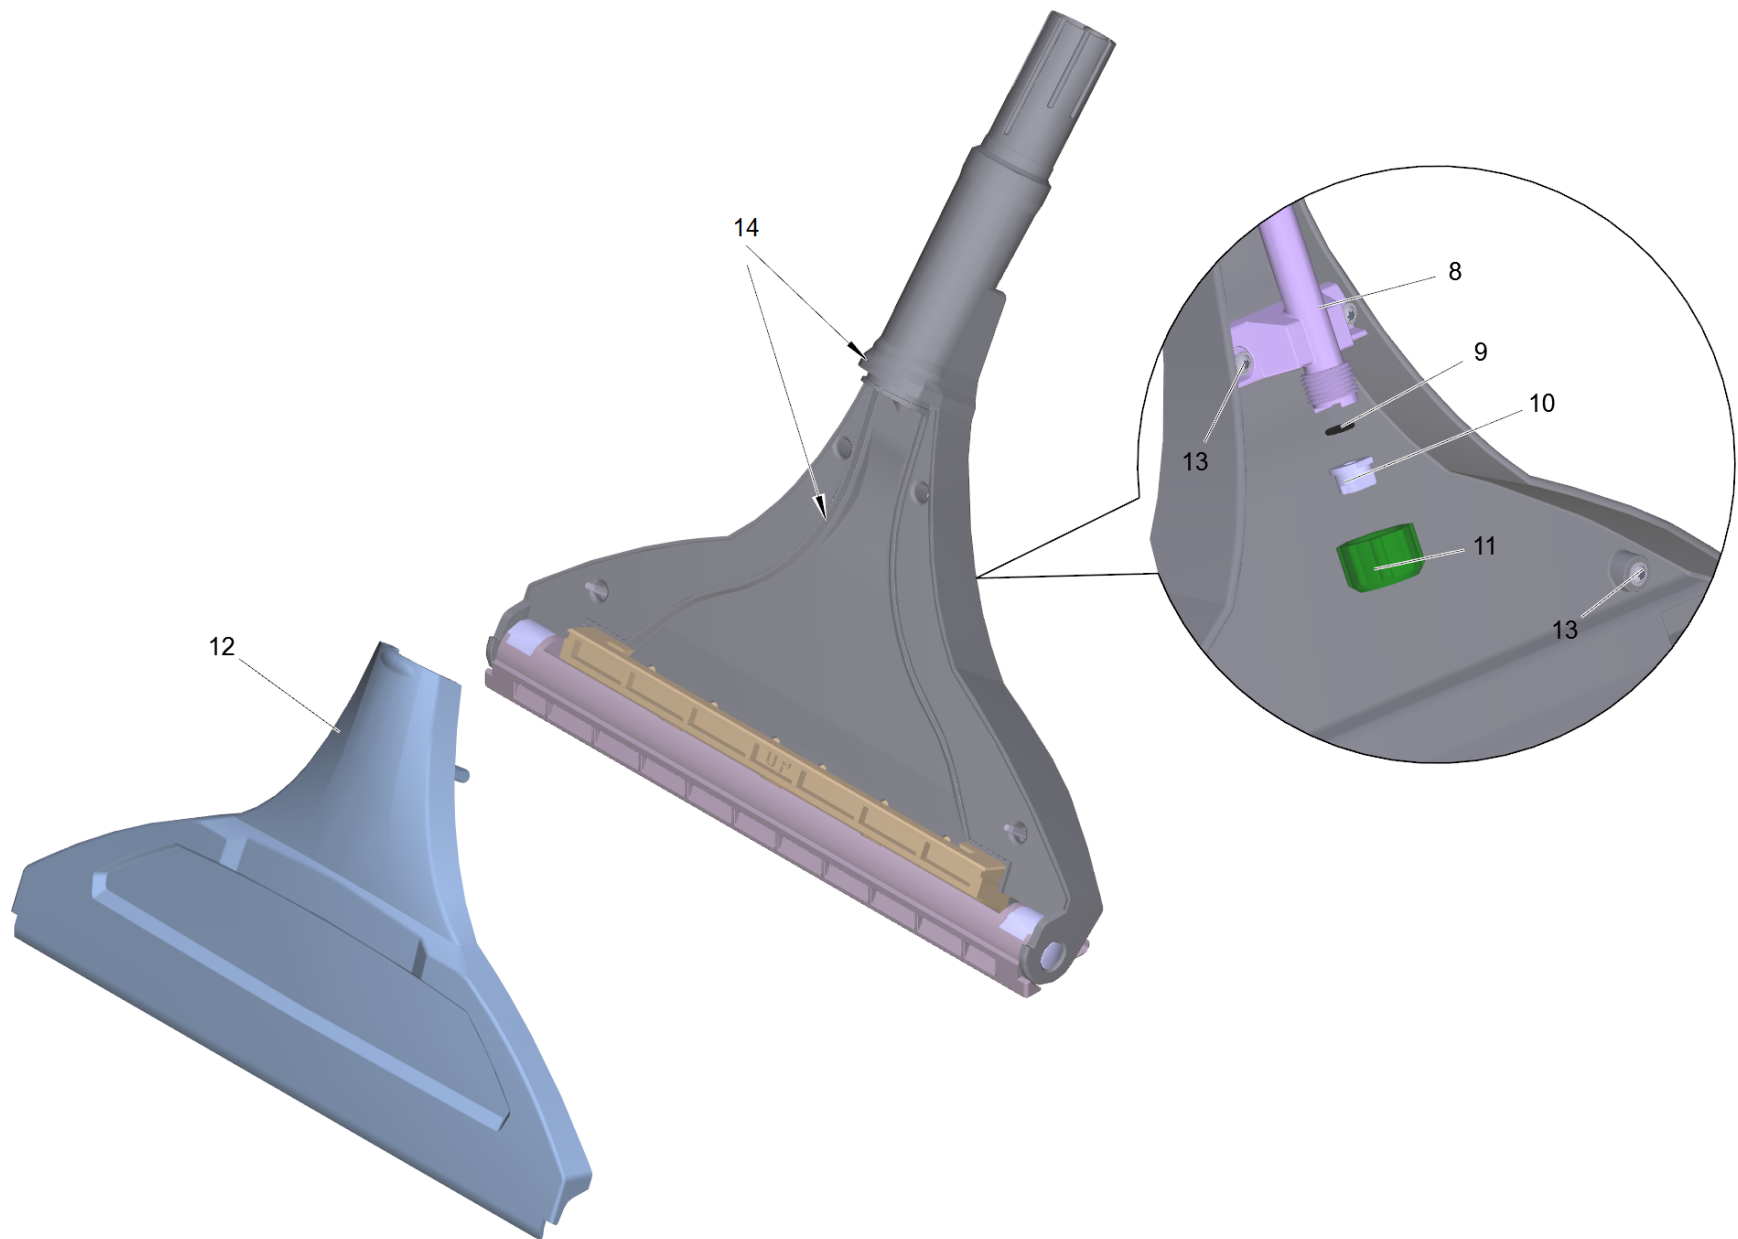

Ersatzteilliste

(4.130-009.0) Teppichdüse flexibel 350mm verpackt

3 Teppichduese flexibel 350mm verpackt (4.130-009.0)

POS	Artikelnr.	Beschreibung	Anzahl	Einheit
8	5.667-000.0	Duesenhalter	1	ST
9	6.362-113.0	O-Ring 6,0 x 2,0 NBR 70	1	ST
10	6.415-165.0	Duesenmundstueck 95G06	1	ST
11	5.310-043.0	Ueberwurfmutter schwarz	1	ST
12	5.777-003.0	Teppichduese Abdeckung 350mm	1	ST
13	7.303-117.0	Schraube 4x20 -A2-70 (In6Rd)	4	ST
14	4.645-595.0	Dichtungssatz für Teppichduese flexibel 350mm	1	ST