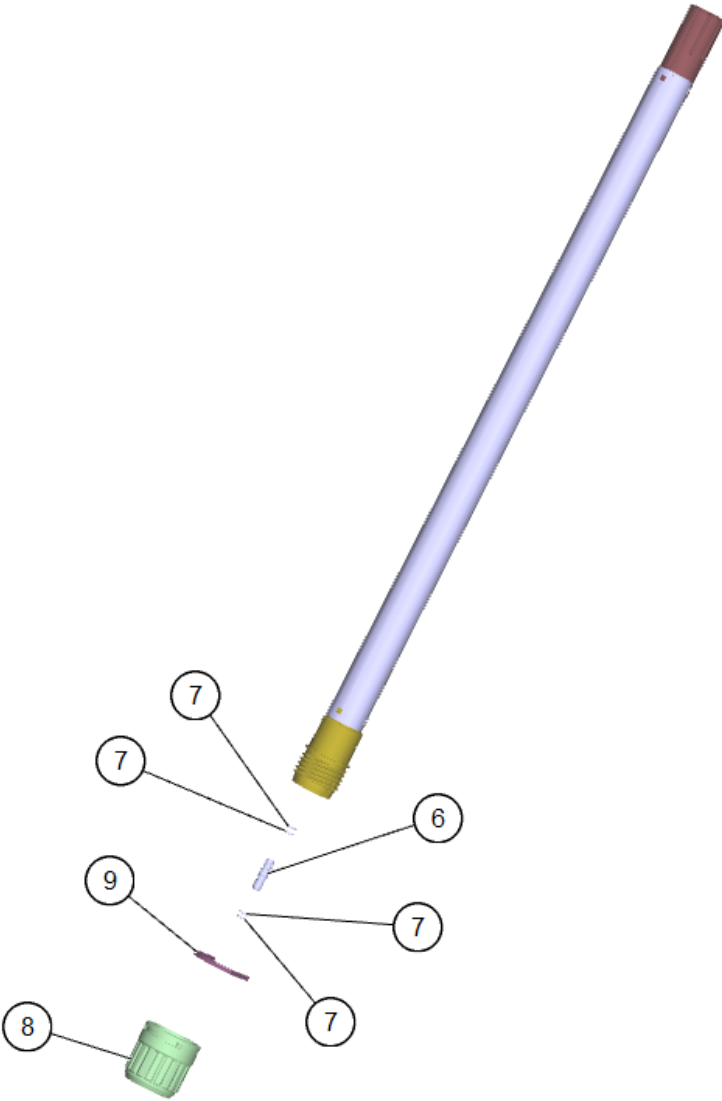

Ersatzteilliste

(4.130-011.0) Set Teppichdüse kpl. 350mm

Inhaltsverzeichnis

| | |
|------------------------------------------------------|---|
| 1 Set Teppichduese kpl. 350mm (4.130-011.0) | 3 |
| 1 Sprueh-/Saugrohr Puzzi DN32 0.7m (4.025-004.0) | 5 |
| 2 D-Griff Sprueh-/Saugrohr Puzzi DN32 (4.321-001.0) | 7 |
| 3 Teppichduese flexibel 350mm verpackt (4.130-009.0) | 9 |

1 Set Teppichduese kpl. 350mm (4.130-011.0)

| POS | Artikelnr. | Beschreibung | Anzahl | Einheit |
|------------|-------------------|--------------------------------------|---------------|----------------|
| 1 | 4.025-004.0 | Sprueh-/Saugrohr Puzzi DN32 0.7m | 1 | ST |
| 2 | 4.321-001.0 | D-Griff Sprueh-/Saugrohr Puzzi DN32 | 1 | ST |
| 3 | 4.130-009.0 | Teppichduese flexibel 350mm verpackt | 1 | ST |

1 Sprueh-/Saugrohr Puzzi DN32 0.7m (4.025-004.0)

| POS | Artikelnr. | Beschreibung | Anzahl | Einheit |
|------------|-------------------|-------------------------------|---------------|----------------|
| 6 | 5.127-021.0 | Verlaengerung | 1 | ST |
| 7 | 6.363-574.0 | O-Ring 6x1,2 - NBR 80 | 4 | ST |
| 8 | 5.310-000.0 | Ueberwurfmutter gelb RAL 1018 | 1 | ST |
| 9 | 5.031-029.0 | Spannring gelb RAL 1018 | 1 | ST |

2 D-Griff Sprueh-/Saugrohr Puzzi DN32 (4.321-001.0)

| POS | Artikelnr. | Beschreibung | Anzahl | Einheit |
|------------|-------------------|-------------------------------------|---------------|----------------|
| 2 | 5.401-005.0 | Einlegeteil Gummi | 1 | ST |
| 3 | 5.310-002.0 | Ueberwurfmutter Griff gelb RAL 1018 | 1 | ST |
| 4 | 5.037-019.0 | Clip Handgriff gelb RAL 1018 | 1 | ST |
| 5 | 5.114-003.0 | Distanzring | 1 | ST |