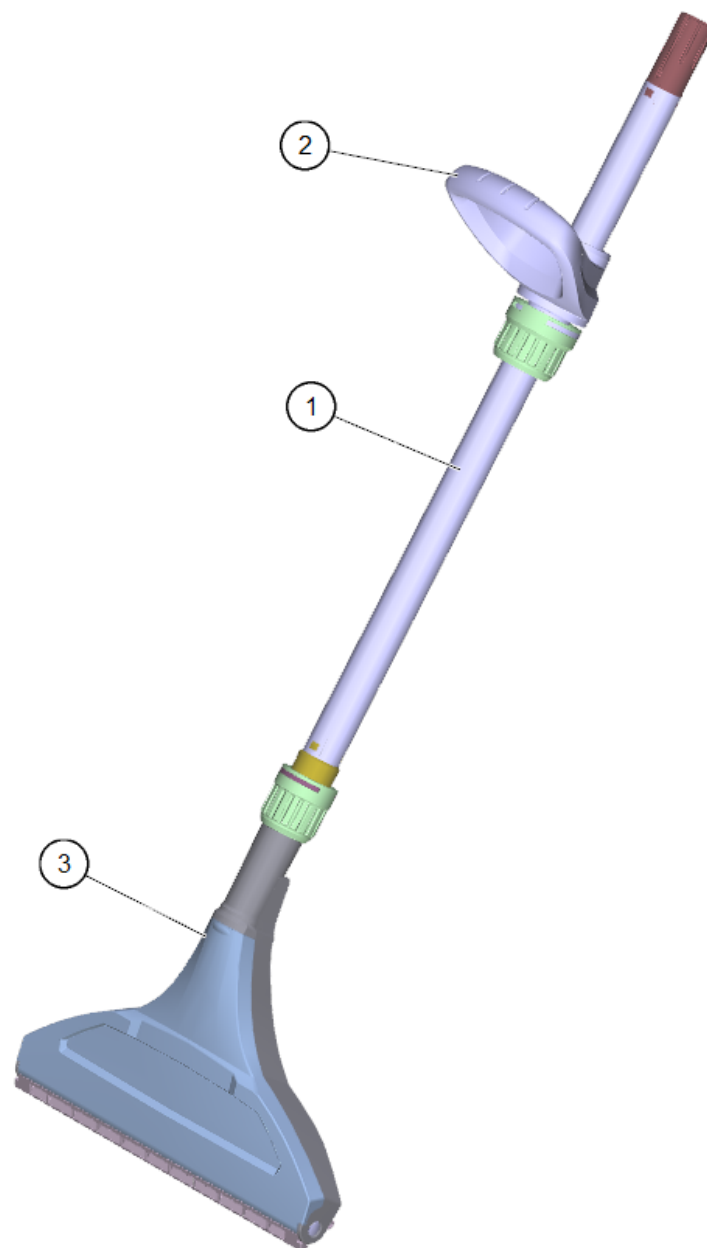

Ersatzteilliste

(4.130-011.0) Set Teppichdüse kpl. 350mm

Inhaltsverzeichnis

| | |
|------------------------------------------------------|---|
| 1 Set Teppichduese kpl. 350mm (4.130-011.0) | 3 |
| 1 Sprueh-/Saugrohr Puzzi DN32 0.7m (4.025-004.0) | 5 |
| 2 D-Griff Sprueh-/Saugrohr Puzzi DN32 (4.321-001.0) | 7 |
| 3 Teppichduese flexibel 350mm verpackt (4.130-009.0) | 9 |

1 Set Teppichduese kpl. 350mm (4.130-011.0)

| POS | Artikelnr. | Beschreibung | Anzahl | Einheit |
|------------|-------------------|--------------------------------------|---------------|----------------|
| 1 | 4.025-004.0 | Sprueh-/Saugrohr Puzzi DN32 0.7m | 1 | ST |
| 2 | 4.321-001.0 | D-Griff Sprueh-/Saugrohr Puzzi DN32 | 1 | ST |
| 3 | 4.130-009.0 | Teppichduese flexibel 350mm verpackt | 1 | ST |

1 Sprueh-/Saugrohr Puzzi DN32 0.7m (4.025-004.0)

| POS | Artikelnr. | Beschreibung | Anzahl | Einheit |
|------------|-------------------|-------------------------------|---------------|----------------|
| 6 | 5.127-021.0 | Verlaengerung | 1 | ST |
| 7 | 6.363-574.0 | O-Ring 6x1,2 - NBR 80 | 4 | ST |
| 8 | 5.310-000.0 | Ueberwurfmutter gelb RAL 1018 | 1 | ST |
| 9 | 5.031-029.0 | Spannring gelb RAL 1018 | 1 | ST |

2 D-Griff Sprueh-/Saugrohr Puzzi DN32 (4.321-001.0)

| POS | Artikelnr. | Beschreibung | Anzahl | Einheit |
|------------|-------------------|-------------------------------------|---------------|----------------|
| 2 | 5.401-005.0 | Einlegeteil Gummi | 1 | ST |
| 3 | 5.310-002.0 | Ueberwurfmutter Griff gelb RAL 1018 | 1 | ST |
| 4 | 5.037-019.0 | Clip Handgriff gelb RAL 1018 | 1 | ST |
| 5 | 5.114-003.0 | Distanzring | 1 | ST |