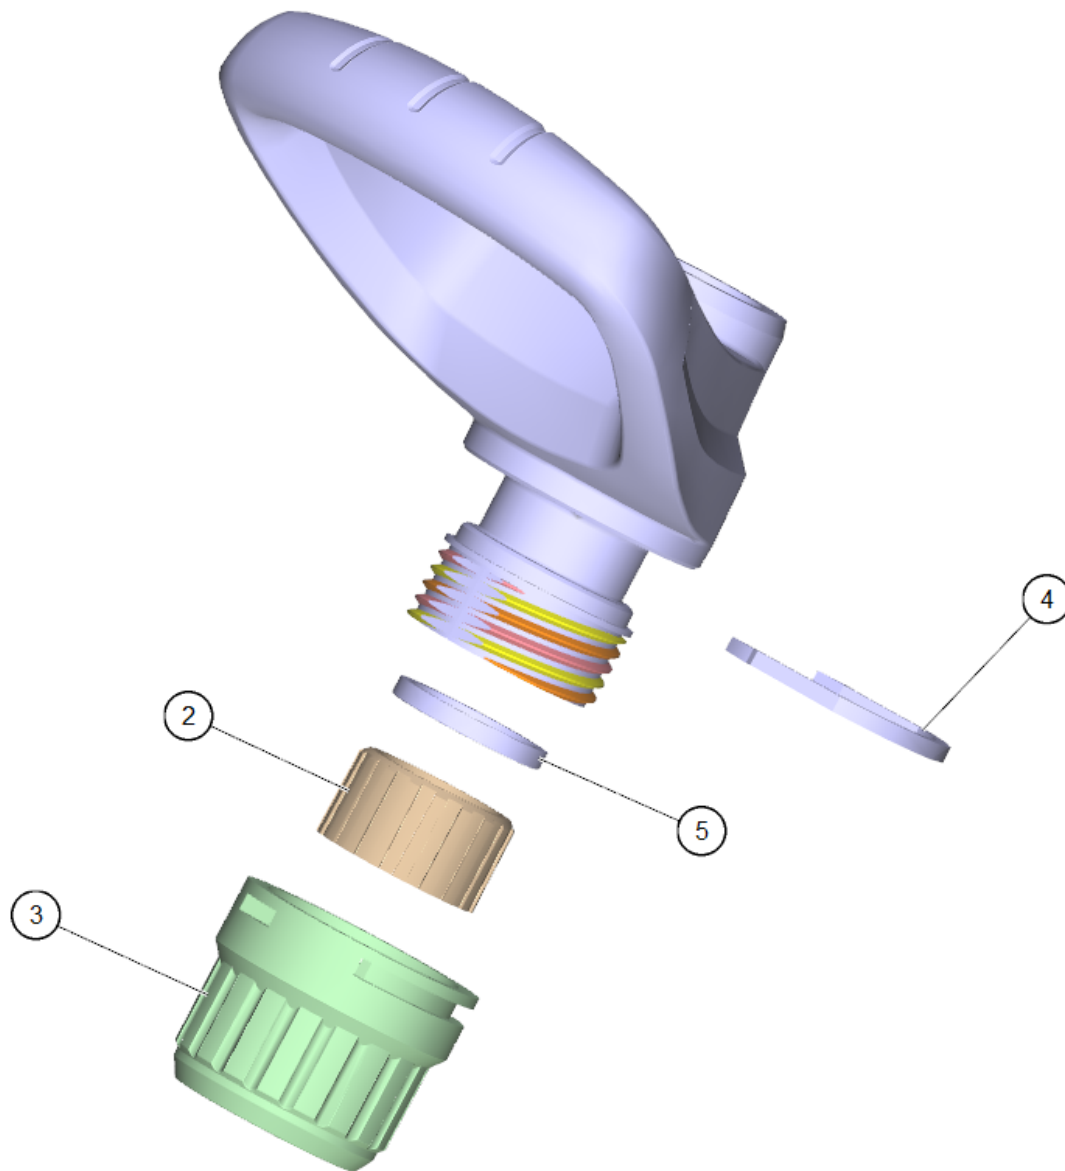

Ersatzteilliste

(4.130-011.0) Set Teppichdüse kpl. 350mm

Inhaltsverzeichnis

| | |
|------------------------------------------------------|---|
| 1 Set Teppichduese kpl. 350mm (4.130-011.0) | 3 |
| 1 Sprueh-/Saugrohr Puzzi DN32 0.7m (4.025-004.0) | 5 |
| 2 D-Griff Sprueh-/Saugrohr Puzzi DN32 (4.321-001.0) | 7 |
| 3 Teppichduese flexibel 350mm verpackt (4.130-009.0) | 9 |

1 Set Teppichduese kpl. 350mm (4.130-011.0)

| POS | Artikelnr. | Beschreibung | Anzahl | Einheit |
|------------|-------------------|--------------------------------------|---------------|----------------|
| 1 | 4.025-004.0 | Sprueh-/Saugrohr Puzzi DN32 0.7m | 1 | ST |
| 2 | 4.321-001.0 | D-Griff Sprueh-/Saugrohr Puzzi DN32 | 1 | ST |
| 3 | 4.130-009.0 | Teppichduese flexibel 350mm verpackt | 1 | ST |

1 Sprueh-/Saugrohr Puzzi DN32 0.7m (4.025-004.0)

| POS | Artikelnr. | Beschreibung | Anzahl | Einheit |
|------------|-------------------|-------------------------------|---------------|----------------|
| 6 | 5.127-021.0 | Verlaengerung | 1 | ST |
| 7 | 6.363-574.0 | O-Ring 6x1,2 - NBR 80 | 4 | ST |
| 8 | 5.310-000.0 | Ueberwurfmutter gelb RAL 1018 | 1 | ST |
| 9 | 5.031-029.0 | Spannring gelb RAL 1018 | 1 | ST |

2 D-Griff Sprueh-/Saugrohr Puzzi DN32 (4.321-001.0)

| POS | Artikelnr. | Beschreibung | Anzahl | Einheit |
|------------|-------------------|-------------------------------------|---------------|----------------|
| 2 | 5.401-005.0 | Einlegeteil Gummi | 1 | ST |
| 3 | 5.310-002.0 | Ueberwurfmutter Griff gelb RAL 1018 | 1 | ST |
| 4 | 5.037-019.0 | Clip Handgriff gelb RAL 1018 | 1 | ST |
| 5 | 5.114-003.0 | Distanzring | 1 | ST |