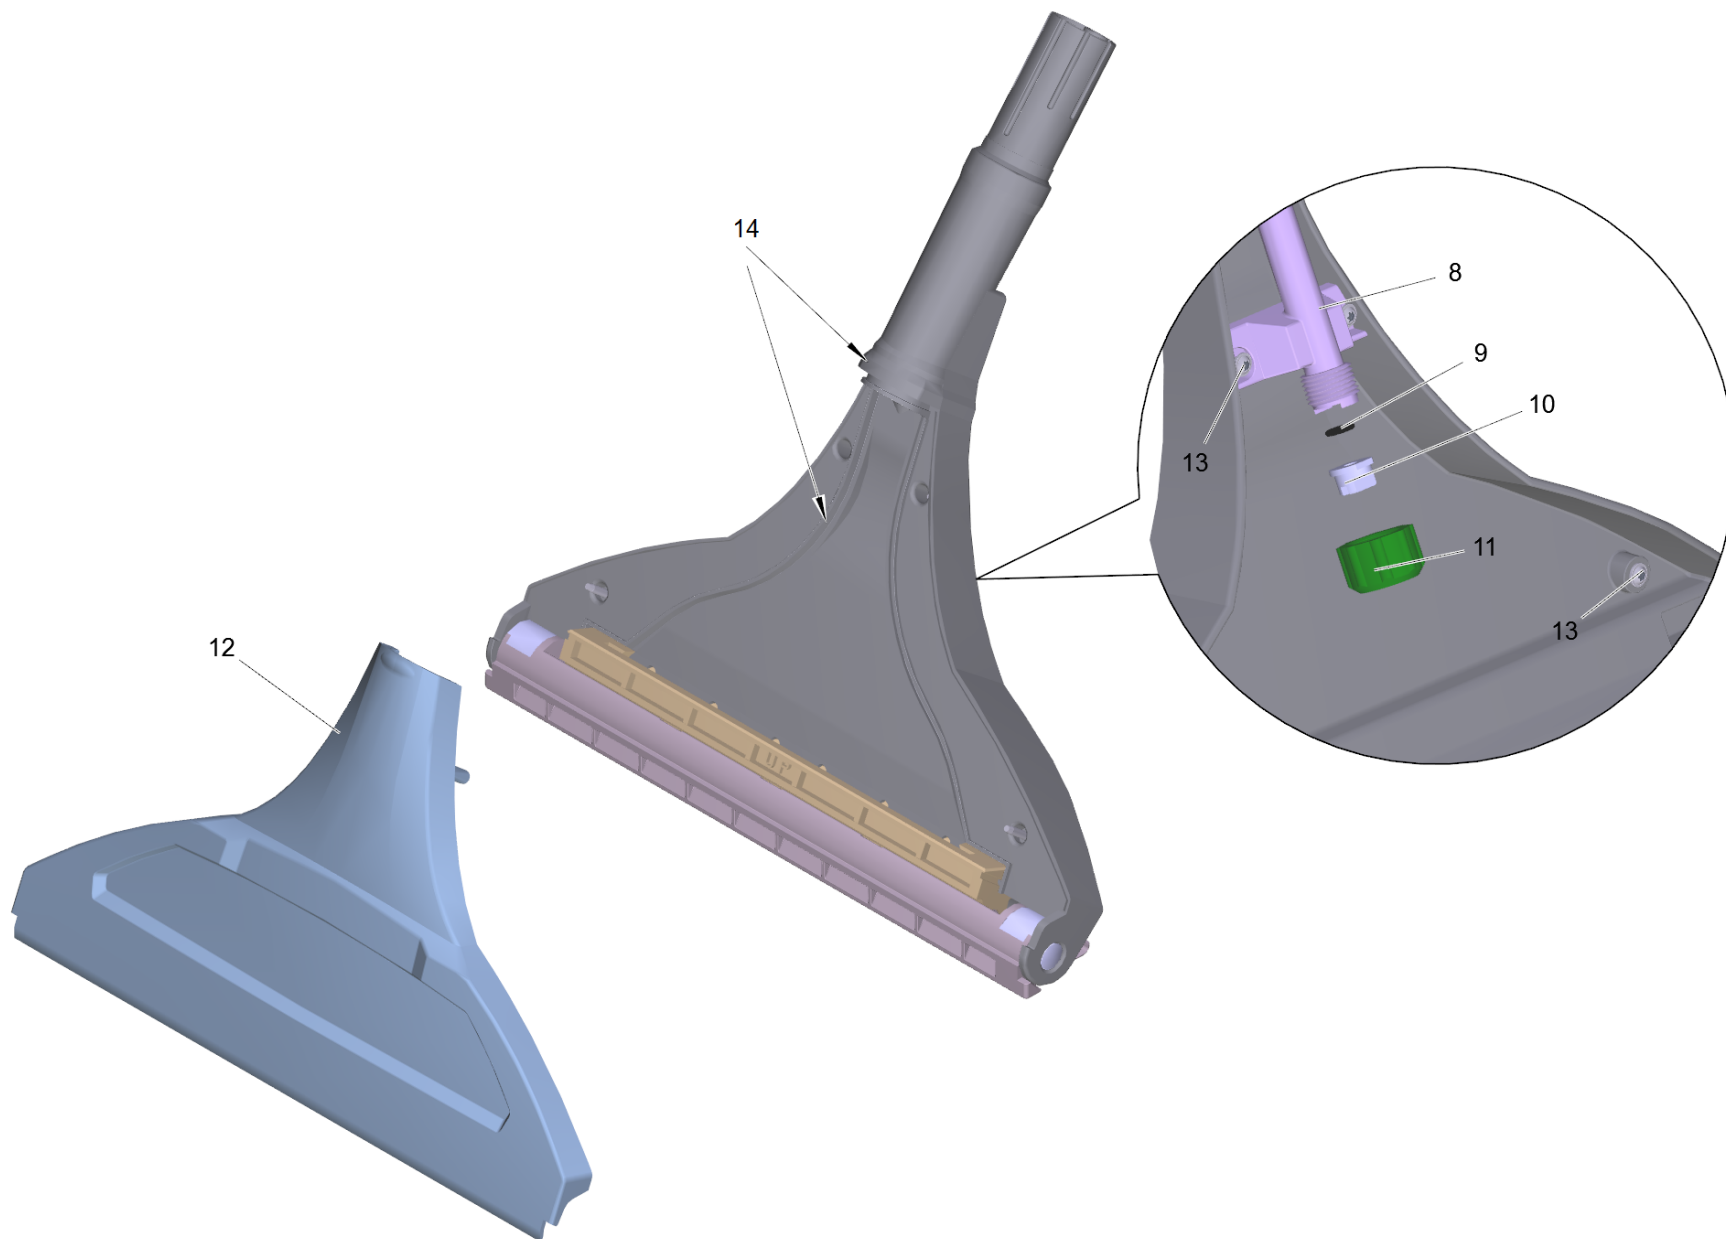

Ersatzteilliste

(4.130-011.0) Set Teppichdüse kpl. 350mm

Inhaltsverzeichnis

| | |
|------------------------------------------------------|---|
| 1 Set Teppichduese kpl. 350mm (4.130-011.0) | 3 |
| 1 Sprueh-/Saugrohr Puzzi DN32 0.7m (4.025-004.0) | 5 |
| 2 D-Griff Sprueh-/Saugrohr Puzzi DN32 (4.321-001.0) | 7 |
| 3 Teppichduese flexibel 350mm verpackt (4.130-009.0) | 9 |

1 Set Teppichduese kpl. 350mm (4.130-011.0)

| POS | Artikelnr. | Beschreibung | Anzahl | Einheit |
|------------|-------------------|--------------------------------------|---------------|----------------|
| 1 | 4.025-004.0 | Sprueh-/Saugrohr Puzzi DN32 0.7m | 1 | ST |
| 2 | 4.321-001.0 | D-Griff Sprueh-/Saugrohr Puzzi DN32 | 1 | ST |
| 3 | 4.130-009.0 | Teppichduese flexibel 350mm verpackt | 1 | ST |

1 Sprueh-/Saugrohr Puzzi DN32 0.7m (4.025-004.0)

| POS | Artikelnr. | Beschreibung | Anzahl | Einheit |
|------------|-------------------|-------------------------------|---------------|----------------|
| 6 | 5.127-021.0 | Verlaengerung | 1 | ST |
| 7 | 6.363-574.0 | O-Ring 6x1,2 - NBR 80 | 4 | ST |
| 8 | 5.310-000.0 | Ueberwurfmutter gelb RAL 1018 | 1 | ST |
| 9 | 5.031-029.0 | Spannring gelb RAL 1018 | 1 | ST |

2 D-Griff Sprueh-/Saugrohr Puzzi DN32 (4.321-001.0)

| POS | Artikelnr. | Beschreibung | Anzahl | Einheit |
|------------|-------------------|-------------------------------------|---------------|----------------|
| 2 | 5.401-005.0 | Einlegeteil Gummi | 1 | ST |
| 3 | 5.310-002.0 | Ueberwurfmutter Griff gelb RAL 1018 | 1 | ST |
| 4 | 5.037-019.0 | Clip Handgriff gelb RAL 1018 | 1 | ST |
| 5 | 5.114-003.0 | Distanzring | 1 | ST |