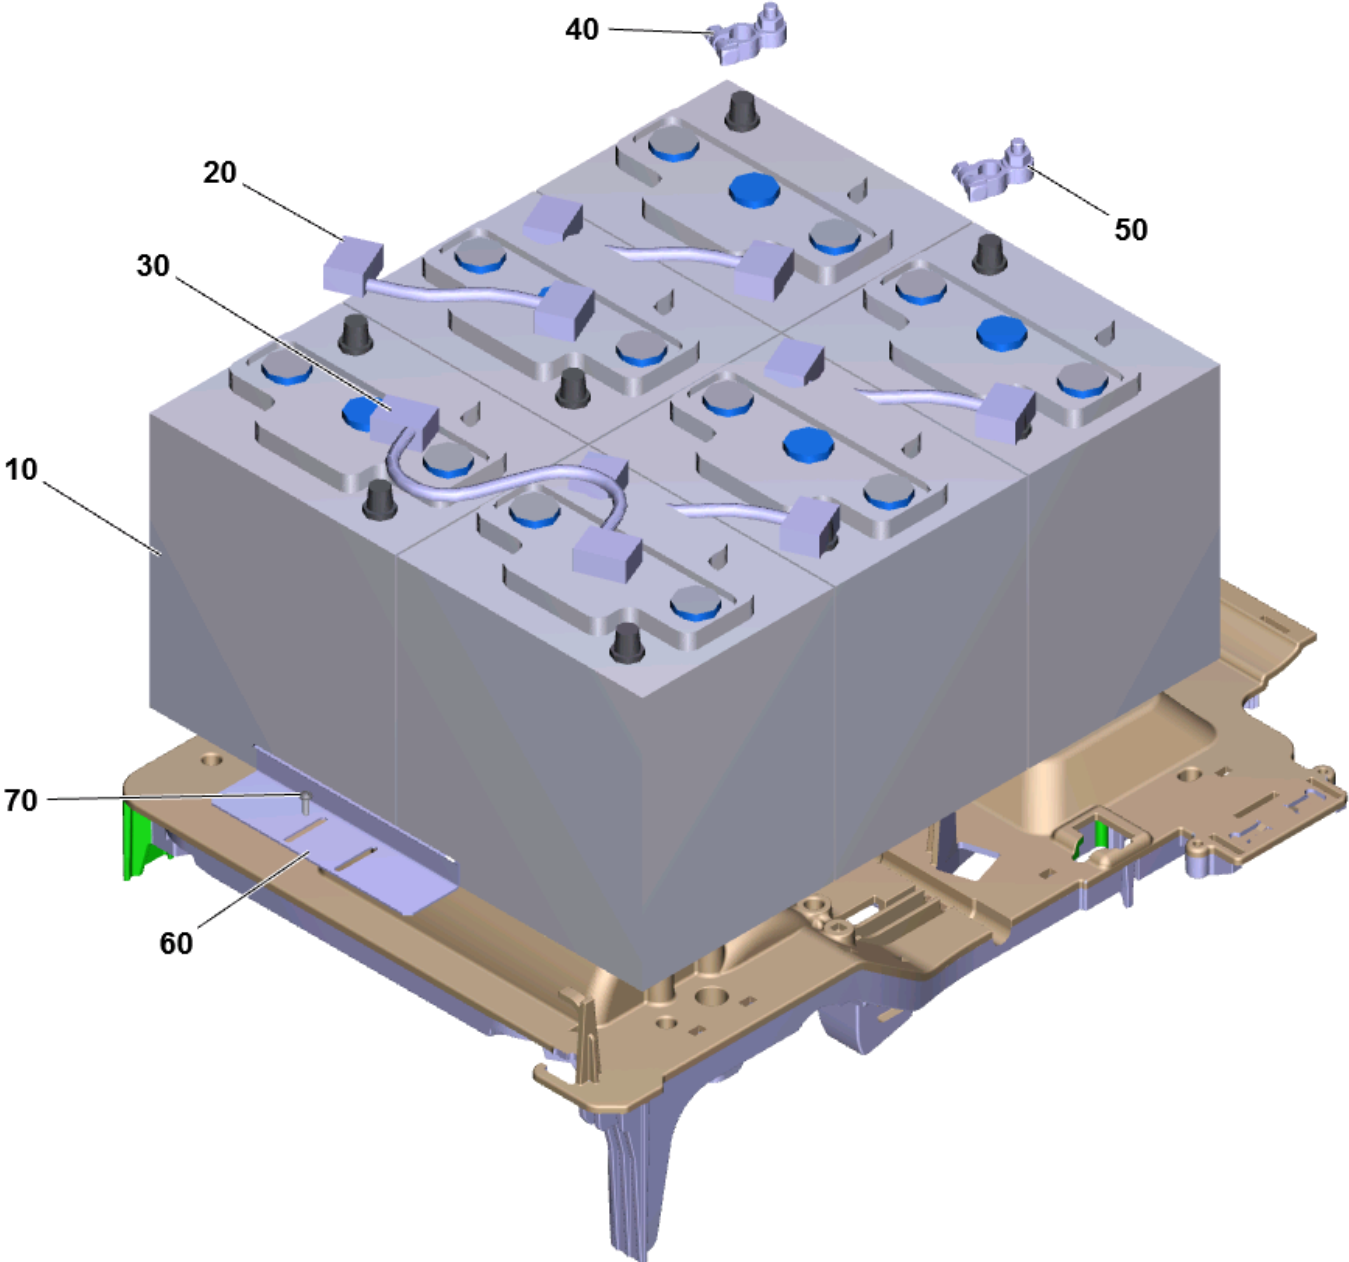

## **Ersatzteilliste**

(4.035-071.0) Batteriesatz 180Ah

## Inhaltsverzeichnis

---

510 Batteriesatz 180Ah (4.035-071.0)	3
10 Batteriesatz 180Ah	4

---

510 Batteriesatz 180Ah (4.035-071.0)

---

<b>POS</b>	<b>Beschreibung</b>	<b>Anzahl</b>	<b>Einheit</b>
10	Batteriesatz 180Ah	1.000	ST

## 10 Batteriesatz 180Ah

---

<b>POS</b>	<b>Artikelnr.</b>	<b>Beschreibung</b>	<b>Anzahl</b>	<b>Einheit</b>
10	6.654-124.0	Batterie DETA	6.000	ST
20	6.649-879.0	Kabel Batterie 25 mm <sup>2</sup>	4.000	ST
30	6.649-880.0	Kabel Batterie 25 mm <sup>2</sup>	1.000	ST
40	6.035-032.0	Batterieklemme Plus M10	1.000	ST
50	6.035-033.0	Batterieklemme Minus M10	1.000	ST
60	5.035-001.0	Halter Batterie	2.000	ST
70	7.303-107.0	Schraube 5x16 -10.9-P2R (K-In6Rd)	4.000	ST