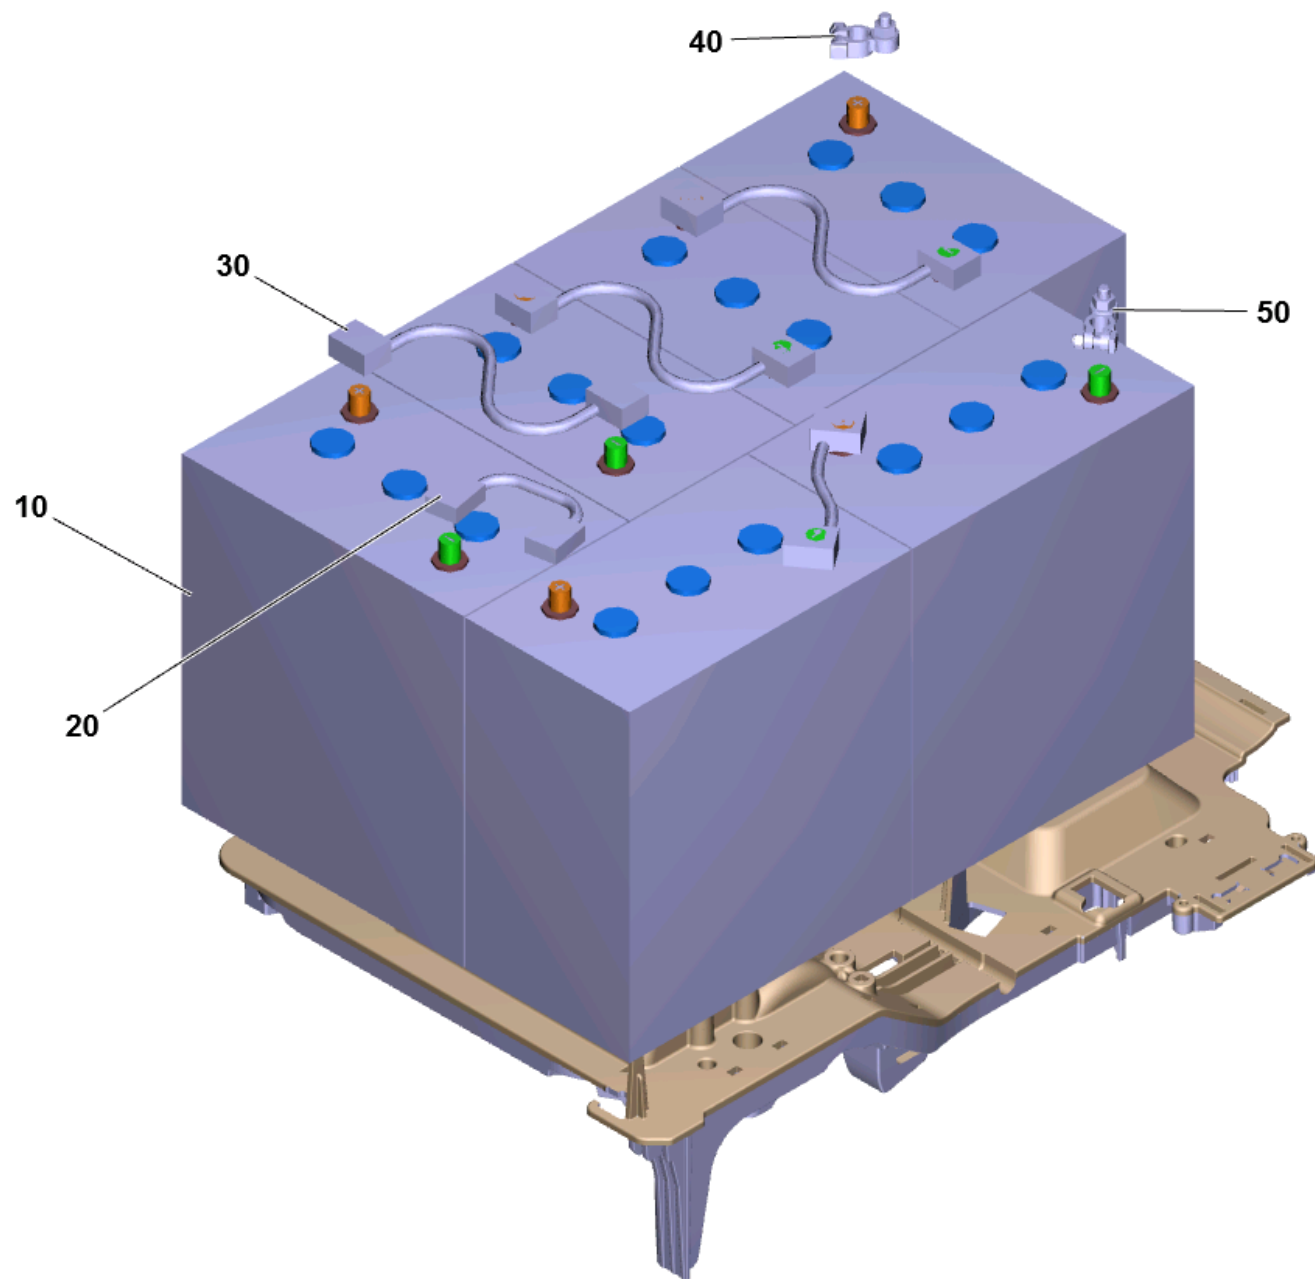

Ersatzteilliste

(4.035-537.0) Batteriesatz 240 Ah

Inhaltsverzeichnis

540 Batteriesatz 240 Ah (4.035-537.0)	3
10 Batteriesatz 240 Ah	4

540 Batteriesatz 240 Ah (4.035-537.0)

POS	Beschreibung	Anzahl	Einheit
10	Batteriesatz 240 Ah	1.000	ST

10 Batteriesatz 240 Ah

POS	Artikelnr.	Beschreibung	Anzahl	Einheit
10	6.654-119.0	Batterie 6V 240 AH	6.000	ST
20	6.649-879.0	Kabel Batterie 25 mm ²	2.000	ST
30	6.649-880.0	Kabel Batterie 25 mm ²	3.000	ST
40	6.035-032.0	Batterieklemme Plus M10	1.000	ST
50	6.035-033.0	Batterieklemme Minus M10	1.000	ST