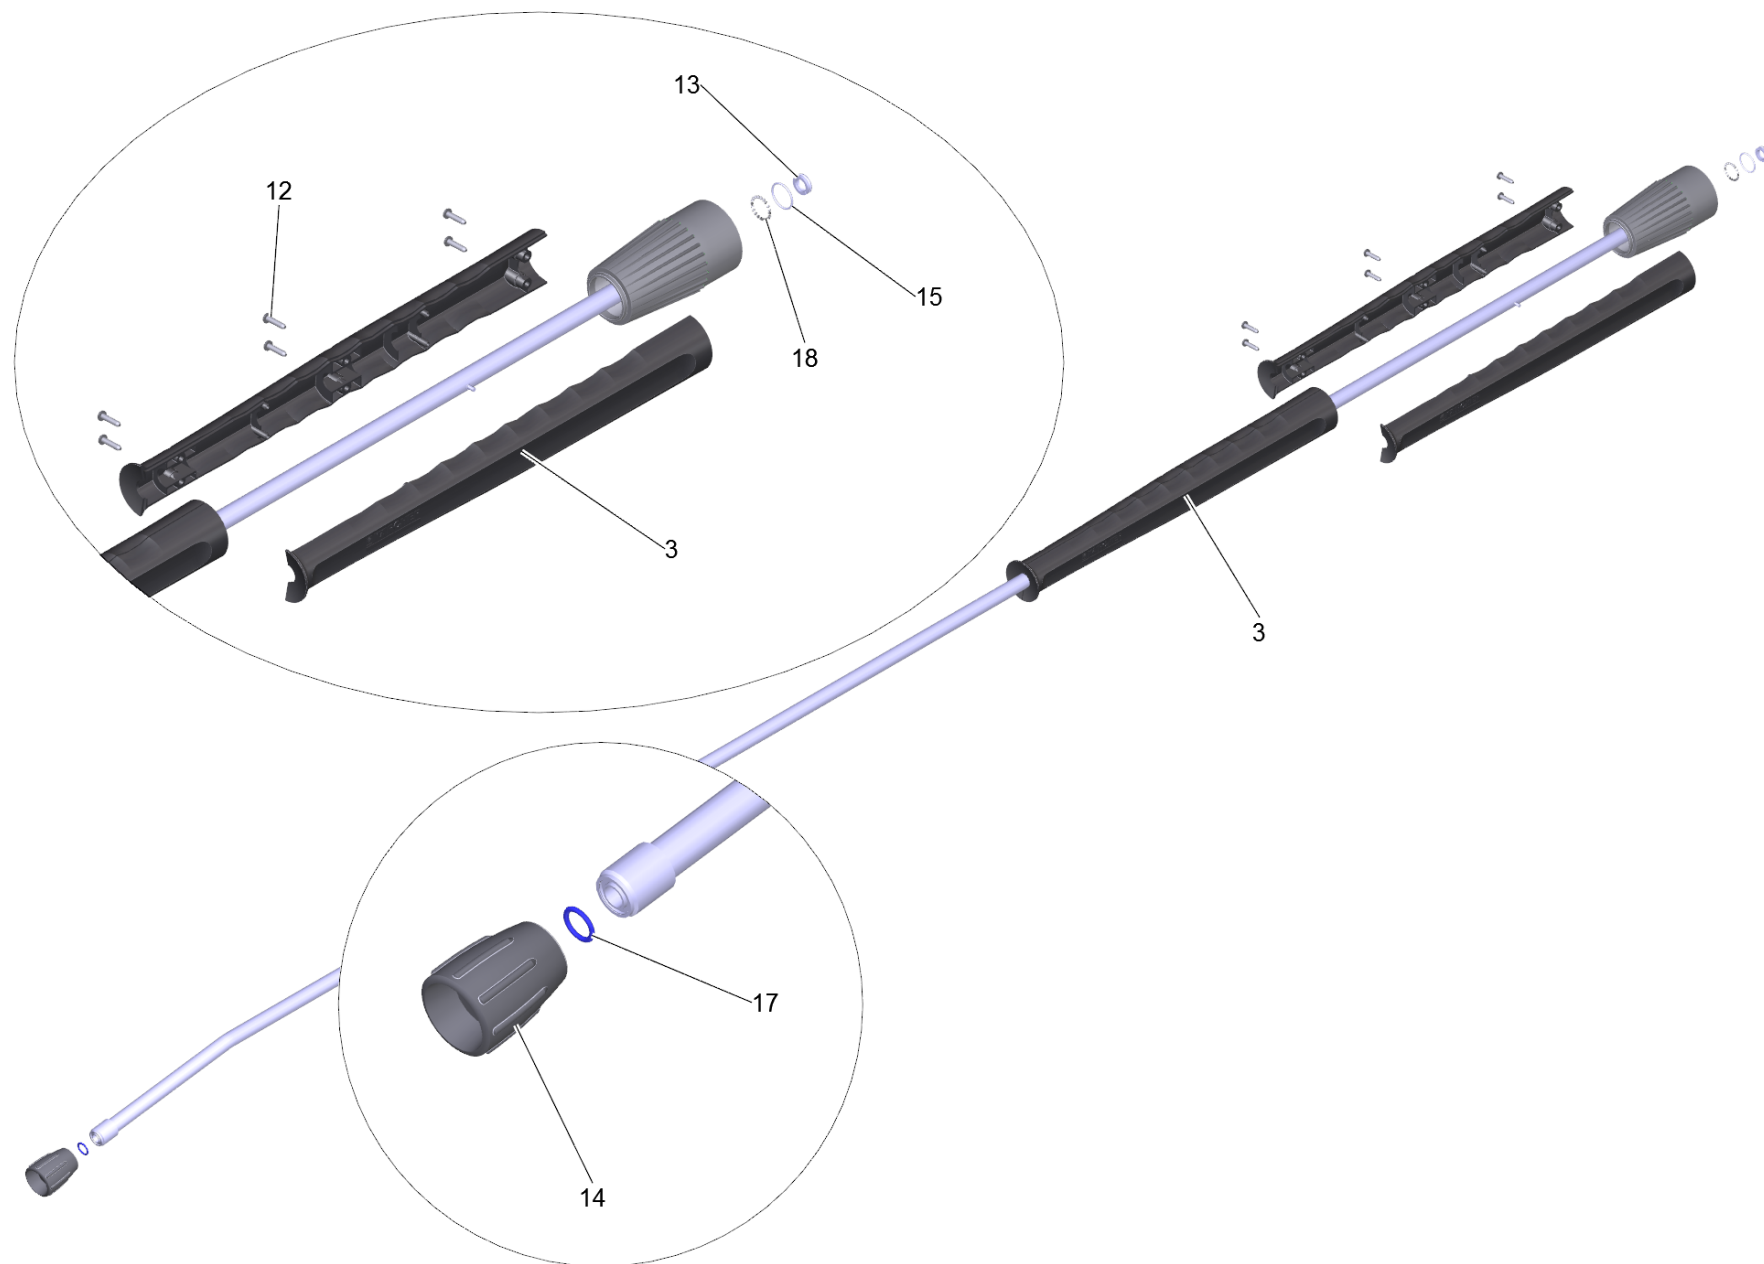

Ersatzteilliste

(4.760-662.0) Strahlrohr verpackt nur fuer Ersatz

2 Strahlrohr verpackt nur fuer Ersatz (4.760-662.0)

POS	Artikelnr.	Beschreibung	Anzahl	Einheit
3	5.321-855.0	Griffpaar Strahlrohr mit Schweissbolzen	2.000	ST
12	7.303-129.0	Schraube 4x16 -10.9-R2R (K-In6Rd)	12.000	ST
13	4.363-692.0	Nutring kpl. -nur fuer Ersatz-	1.000	ST
14	5.401-210.0	Verschraubungsteil	1.000	ST
15	6.362-524.0	O-Ring 17,0 X 1,5	1.000	ST
17	7.362-501.0	O-Ring 10x2 EPDM 70 DIN 3770	1.000	ST
18	7.401-915.0	Kugel 2,5 G20 -1.4034 DIN 5401	20.000	ST