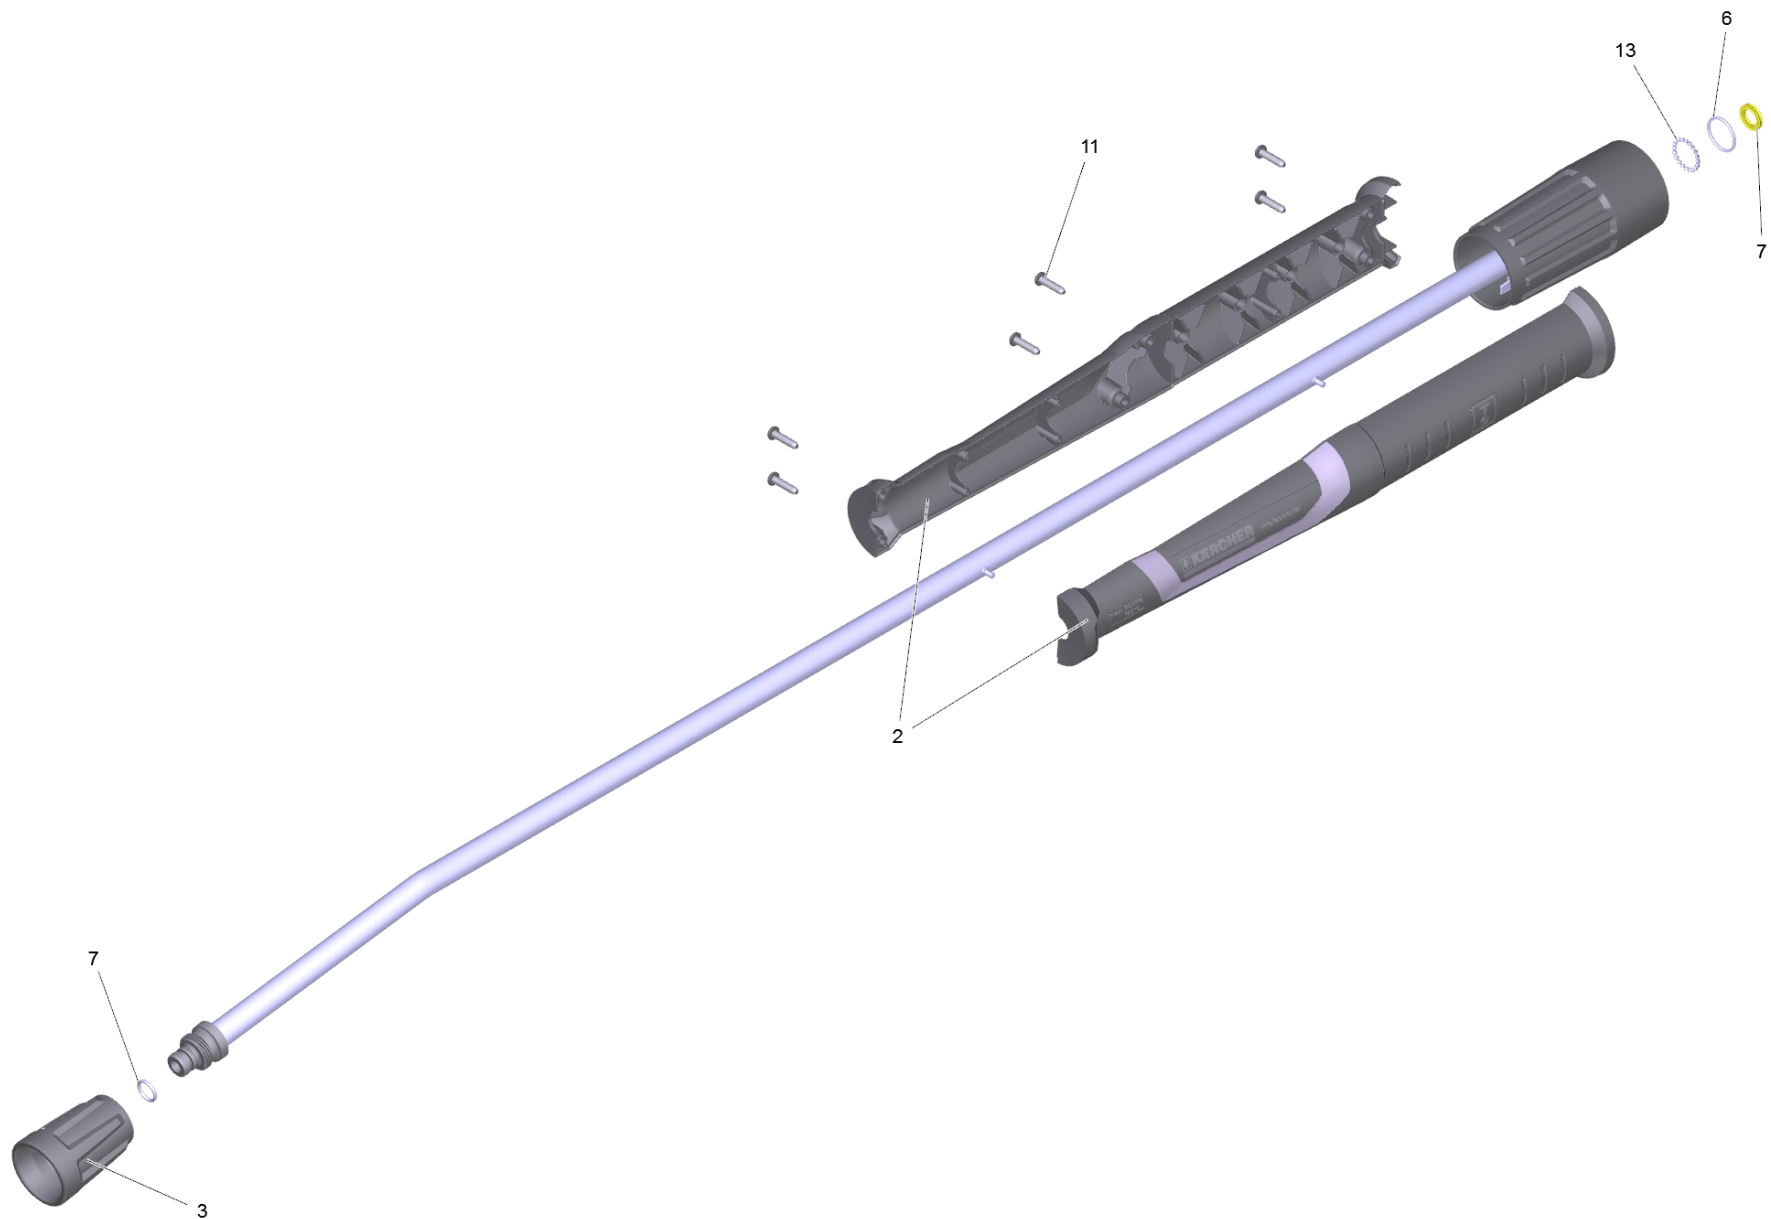

Ersatzteilliste

(4.112-000.0) Strahlrohr TR 1050 mm

Inhaltsverzeichnis

103 Strahlrohr TR 1050 mm (4.112-000.0)	3
1 Strahlrohr TR 1050 mm	4

103 Strahlrohr TR 1050 mm (4.112-000.0)

POS	Beschreibung	Anzahl	Einheit
1	Strahlrohr TR 1050 mm	1.000	ST

1 Strahlrohr TR 1050 mm

POS	Artikelnr.	Beschreibung	Anzahl	Einheit
2	5.321-018.3	Griffschale Strahlrohr nur fuer Ersatz	1.000	ST
3	4.112-011.0	Schutzteil TR nur fuer Ersatz	1.000	ST
6	6.362-067.0	O-Ring 16,1x1,6	1.000	ST
7	2.880-001.0	Ersatzteilsatz Dichtungen TR	1.000	ST
11	7.303-129.0	Schraube 4x16 -10.9-R2R (K-In6Rd)	6.000	ST
13	7.401-915.0	Kugel 2,5 G20 -1.4034 DIN 5401	20.000	ST