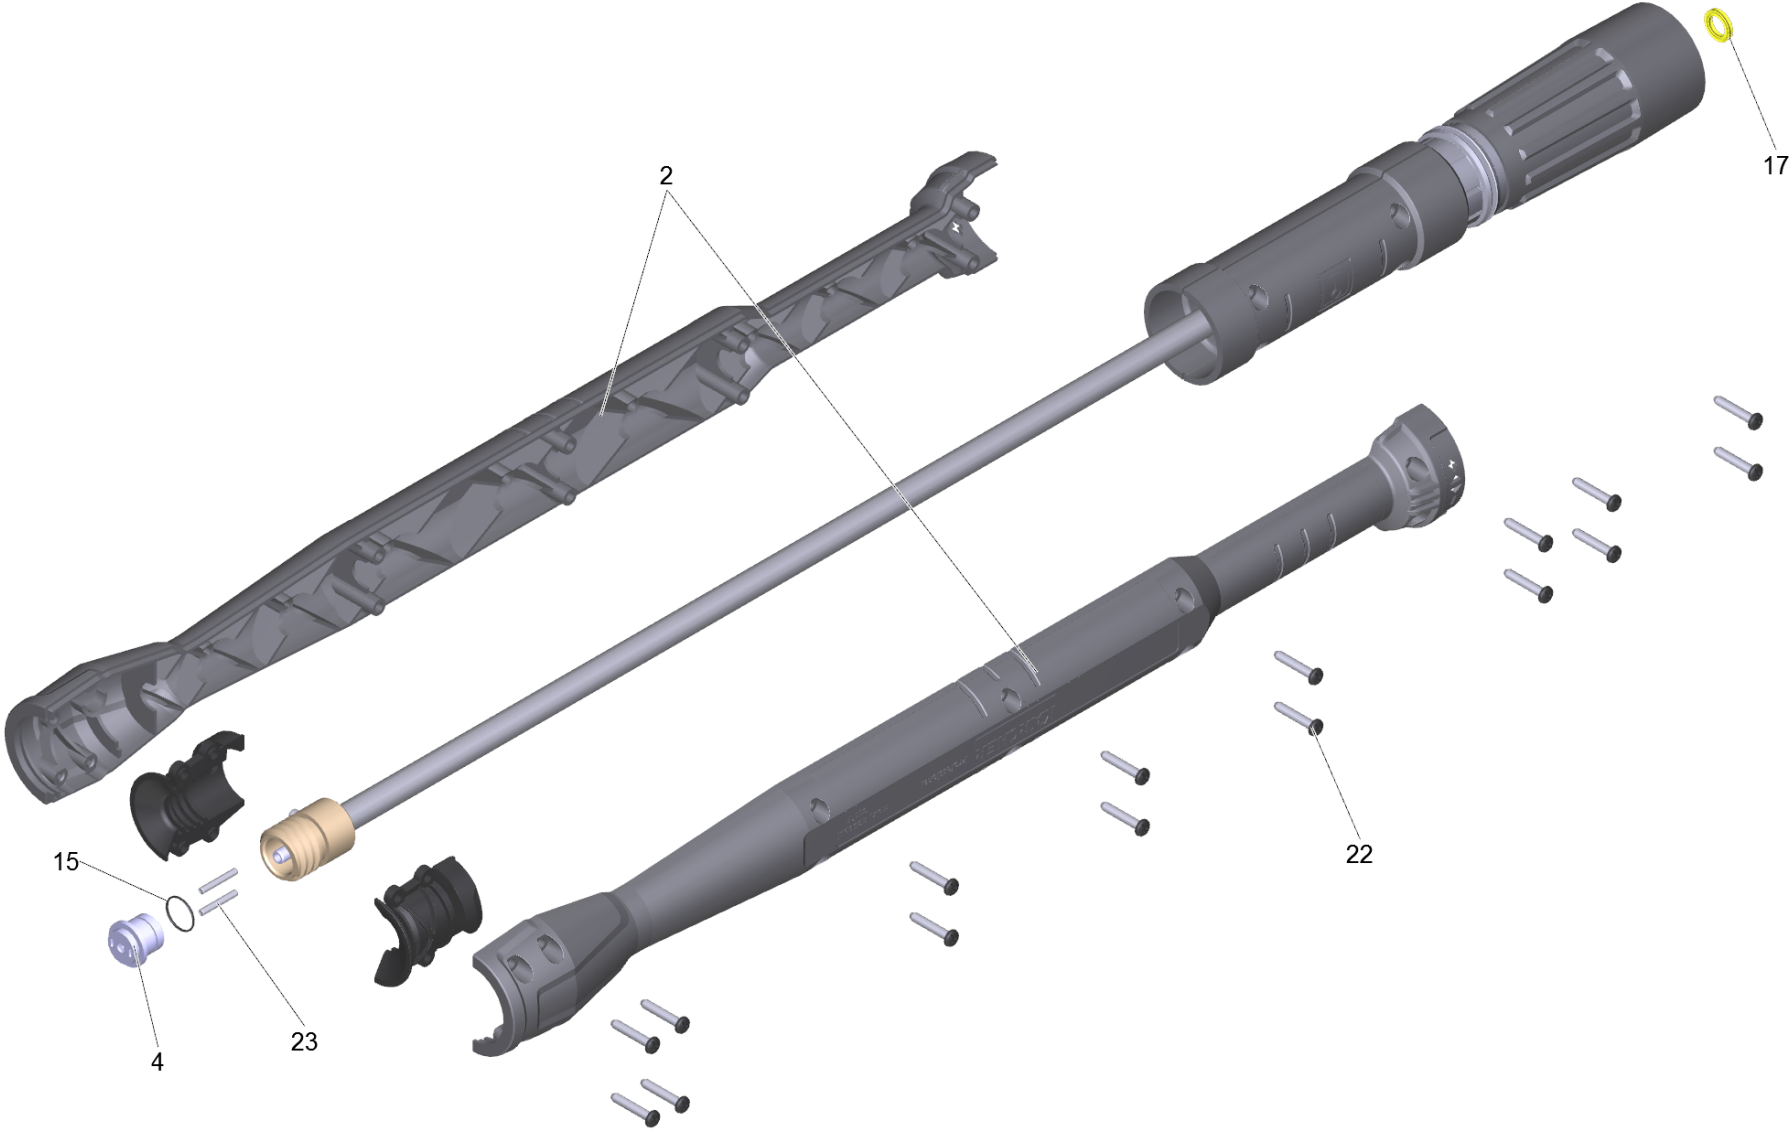

## Inhaltsverzeichnis

---

PowerControl Strahlrohr 25027 (4.112-043.0)	2
4 PowerControl Strahlrohr Duesen	4

---

PowerControl Strahlrohr 25027 (4.112-043.0)

---

<b>POS</b>	<b>Artikelnr.</b>	<b>Beschreibung</b>	<b>Anzahl</b>	<b>Einheit</b>
2	5.129-352.3	Griffschale lang fuer Ersatz	1.000	ST
4		PowerControl Strahlrohr Duesen	1.000	ST
15	6.362-553.0	O-Ring 14,0 X 1,1	1.000	ST
17	2.880-001.0	Ersatzteilsatz Dichtungen TR	1.000	ST
22	7.303-096.0	Schraube 4x22 -ST-10.9-R2R (IN6RD)	16.000	ST
23	7.314-084.0	Zylinderstift 3m6x20-A1 ISO 2338	2.000	ST

#### 4 PowerControl Strahlrohr Duesen

---

<b>POS</b>	<b>Artikelnr.</b>	<b>Beschreibung</b>	<b>Anzahl</b>	<b>Einheit</b>
1	5.130-512.0	Duese 25027 PC	1.000	ST
2	5.130-182.0	Duese 25032 PC	1.000	ST
3	5.130-603.0	Duese 25033 PC	1.000	ST
4	5.130-172.0	Duese 25034 PC	1.000	ST
5	5.130-152.0	Duese 25035 PC	1.000	ST
6	5.130-604.0	Duese 25036 PC	1.000	ST
7	5.130-183.0	Duese 25038 PC	1.000	ST
8	5.130-602.0	Duese 25042 PC	1.000	ST