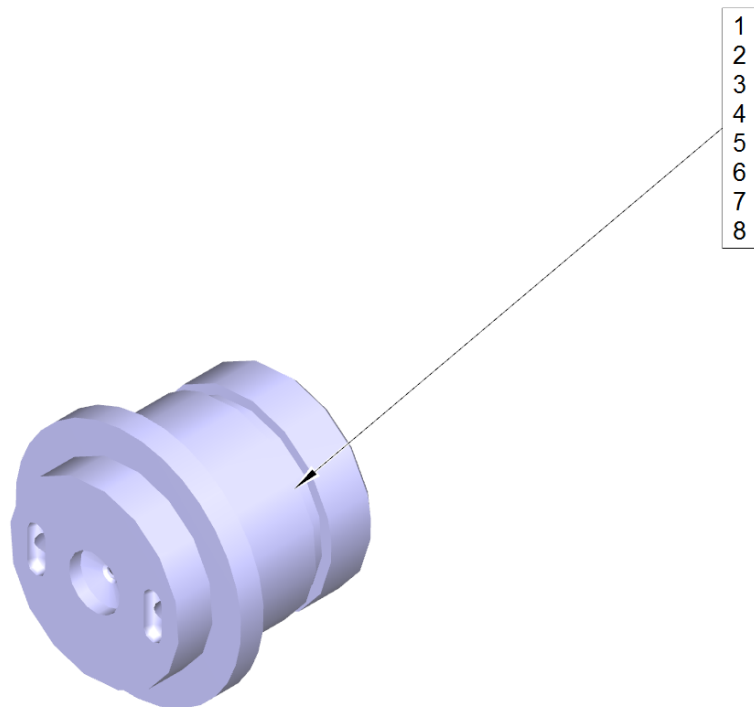

## Inhaltsverzeichnis

---

PowerControl Strahlrohr 25027 (4.112-043.0)	2
4 PowerControl Strahlrohr Duesen	4

---

PowerControl Strahlrohr 25027 (4.112-043.0)

---

<b>POS</b>	<b>Artikelnr.</b>	<b>Beschreibung</b>	<b>Anzahl</b>	<b>Einheit</b>
2	5.129-352.3	Griffschale lang fuer Ersatz	1.000	ST
4		PowerControl Strahlrohr Duesen	1.000	ST
15	6.362-553.0	O-Ring 14,0 X 1,1	1.000	ST
17	2.880-001.0	Ersatzteilsatz Dichtungen TR	1.000	ST
22	7.303-096.0	Schraube 4x22 -ST-10.9-R2R (IN6RD)	16.000	ST
23	7.314-084.0	Zylinderstift 3m6x20-A1 ISO 2338	2.000	ST

#### 4 PowerControl Strahlrohr Duesen

---

<b>POS</b>	<b>Artikelnr.</b>	<b>Beschreibung</b>	<b>Anzahl</b>	<b>Einheit</b>
1	5.130-512.0	Duese 25027 PC	1.000	ST
2	5.130-182.0	Duese 25032 PC	1.000	ST
3	5.130-603.0	Duese 25033 PC	1.000	ST
4	5.130-172.0	Duese 25034 PC	1.000	ST
5	5.130-152.0	Duese 25035 PC	1.000	ST
6	5.130-604.0	Duese 25036 PC	1.000	ST
7	5.130-183.0	Duese 25038 PC	1.000	ST
8	5.130-602.0	Duese 25042 PC	1.000	ST