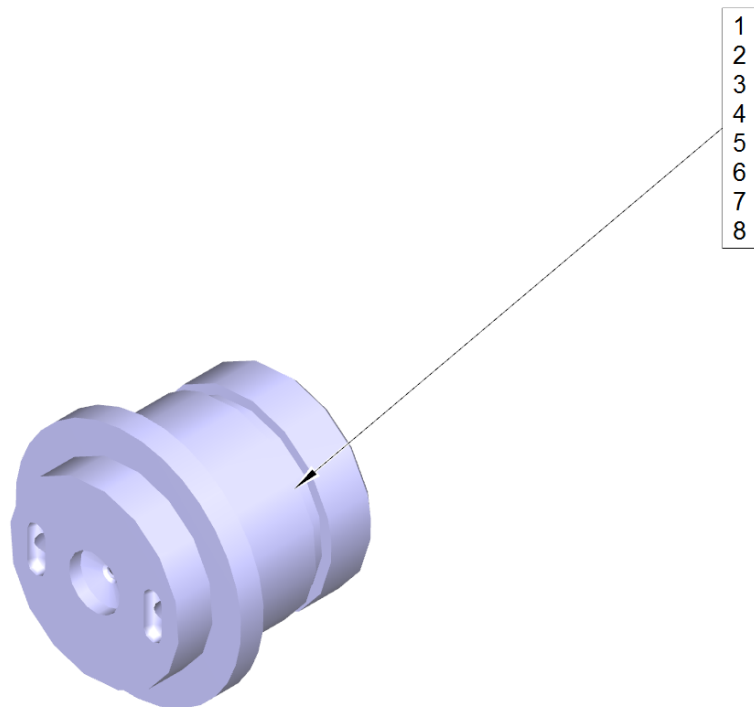

## **Ersatzteilliste**

(4.112-045.0) PowerControl Strahlrohr 25034

## Inhaltsverzeichnis

---

|  |   |
|--|---|
| 22 PowerControl Strahlrohr 25034 (4.112-045.0) | 3 |
| 4 PowerControl Strahlrohr Duesen               | 5 |

---

## 22 PowerControl Strahlrohr 25034 (4.112-045.0)

---

| <b>POS</b> | <b>Artikelnr.</b> | <b>Beschreibung</b>                | <b>Anzahl</b> | <b>Einheit</b> |
|------------|-------------------|------------------------------------|---------------|----------------|
| 2          | 5.129-352.3       | Griffschale lang fuer Ersatz       | 1.000         | ST             |
| 4          |                   | PowerControl Strahlrohr Duesen     | 1.000         | ST             |
| 15         | 6.362-553.0       | O-Ring 14,0 X 1,1                  | 1.000         | ST             |
| 17         | 2.880-001.0       | Ersatzteilsatz Dichtungen TR       | 1.000         | ST             |
| 22         | 7.303-096.0       | Schraube 4x22 -ST-10.9-R2R (IN6RD) | 16.000        | ST             |
| 23         | 7.314-084.0       | Zylinderstift 3m6x20-A1 ISO 2338   | 2.000         | ST             |