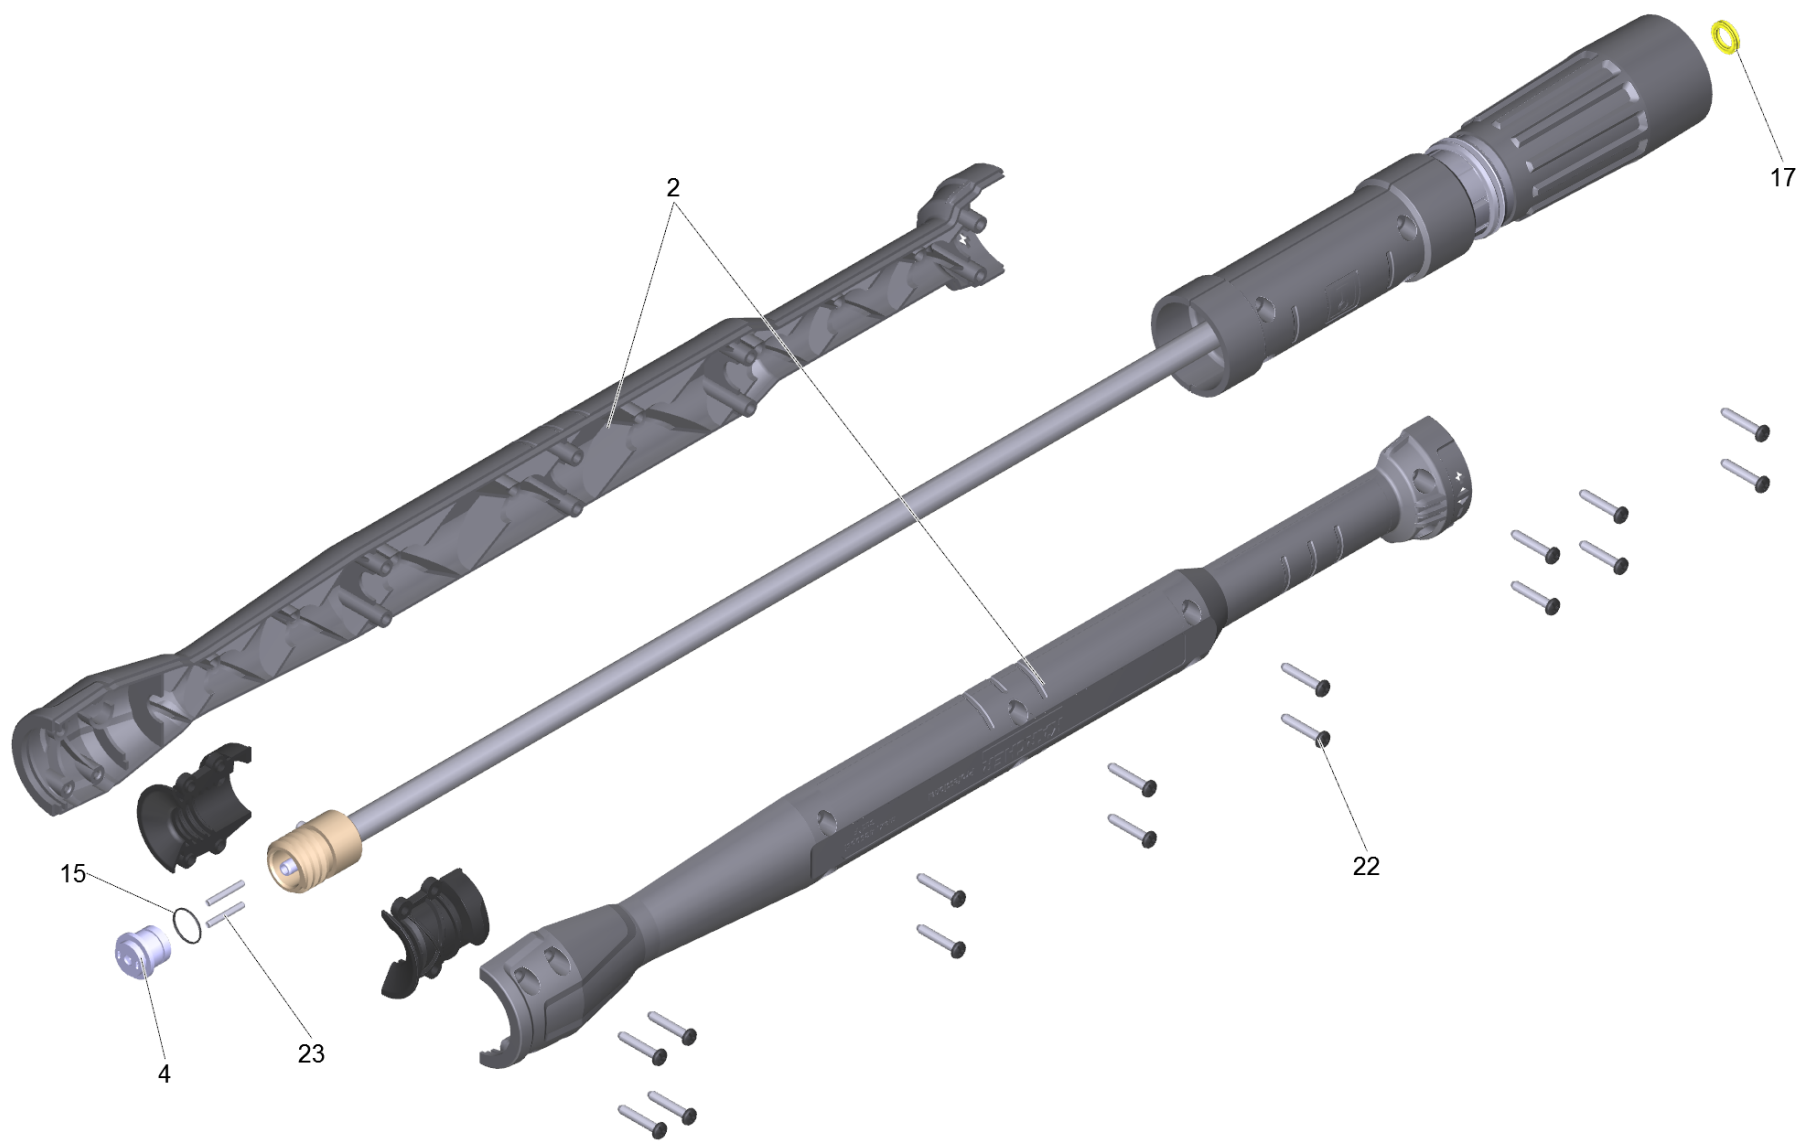

## **Ersatzteilliste**

(4.112-045.0) PowerControl Strahlrohr 25034

## Inhaltsverzeichnis

---

|  |   |
|--|---|
| 22 PowerControl Strahlrohr 25034 (4.112-045.0) | 3 |
| 4 PowerControl Strahlrohr Duesen               | 5 |

---

## 22 PowerControl Strahlrohr 25034 (4.112-045.0)

---

| <b>POS</b> | <b>Artikelnr.</b> | <b>Beschreibung</b>                | <b>Anzahl</b> | <b>Einheit</b> |
|------------|-------------------|------------------------------------|---------------|----------------|
| 2          | 5.129-352.3       | Griffschale lang fuer Ersatz       | 1.000         | ST             |
| 4          |                   | PowerControl Strahlrohr Duesen     | 1.000         | ST             |
| 15         | 6.362-553.0       | O-Ring 14,0 X 1,1                  | 1.000         | ST             |
| 17         | 2.880-001.0       | Ersatzteilsatz Dichtungen TR       | 1.000         | ST             |
| 22         | 7.303-096.0       | Schraube 4x22 -ST-10.9-R2R (IN6RD) | 16.000        | ST             |
| 23         | 7.314-084.0       | Zylinderstift 3m6x20-A1 ISO 2338   | 2.000         | ST             |