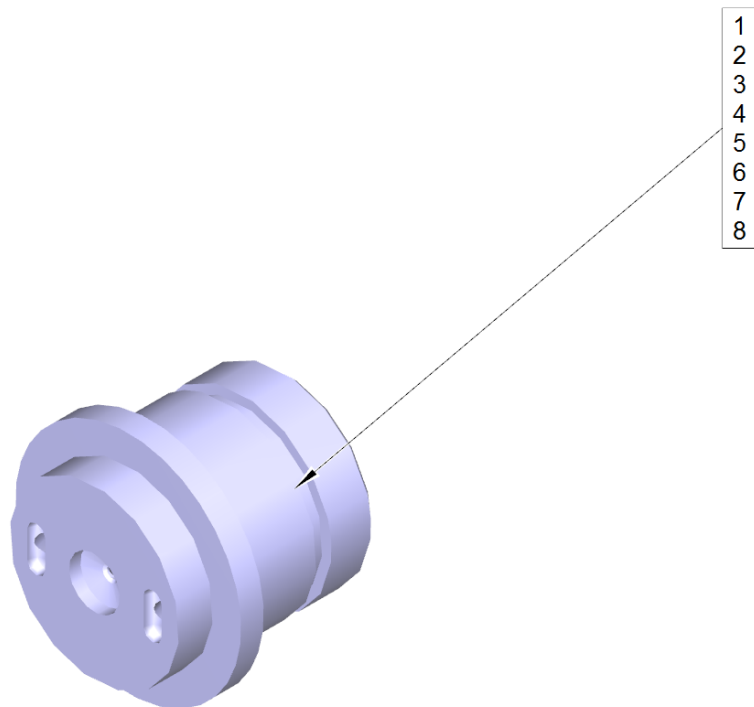

## Inhaltsverzeichnis

---

PowerControl Strahlrohr 25038 (4.112-047.0)	2
4 PowerControl Strahlrohr Duesen	4

---

PowerControl Strahlrohr 25038 (4.112-047.0)

---

<b>POS</b>	<b>Artikelnr.</b>	<b>Beschreibung</b>	<b>Anzahl</b>	<b>Einheit</b>
2	5.129-352.3	Griffschale lang fuer Ersatz	1.000	ST
4		PowerControl Strahlrohr Duesen	1.000	ST
15	6.362-553.0	O-Ring 14,0 X 1,1	1.000	ST
17	2.880-001.0	Ersatzteilsatz Dichtungen TR	1.000	ST
22	7.303-096.0	Schraube 4x22 -ST-10.9-R2R (IN6RD)	16.000	ST
23	7.314-084.0	Zylinderstift 3m6x20-A1 ISO 2338	2.000	ST

#### 4 PowerControl Strahlrohr Duesen

---

<b>POS</b>	<b>Artikelnr.</b>	<b>Beschreibung</b>	<b>Anzahl</b>	<b>Einheit</b>
1	5.130-512.0	Duese 25027 PC	1.000	ST
2	5.130-182.0	Duese 25032 PC	1.000	ST
3	5.130-603.0	Duese 25033 PC	1.000	ST
4	5.130-172.0	Duese 25034 PC	1.000	ST
5	5.130-152.0	Duese 25035 PC	1.000	ST
6	5.130-604.0	Duese 25036 PC	1.000	ST
7	5.130-183.0	Duese 25038 PC	1.000	ST
8	5.130-602.0	Duese 25042 PC	1.000	ST