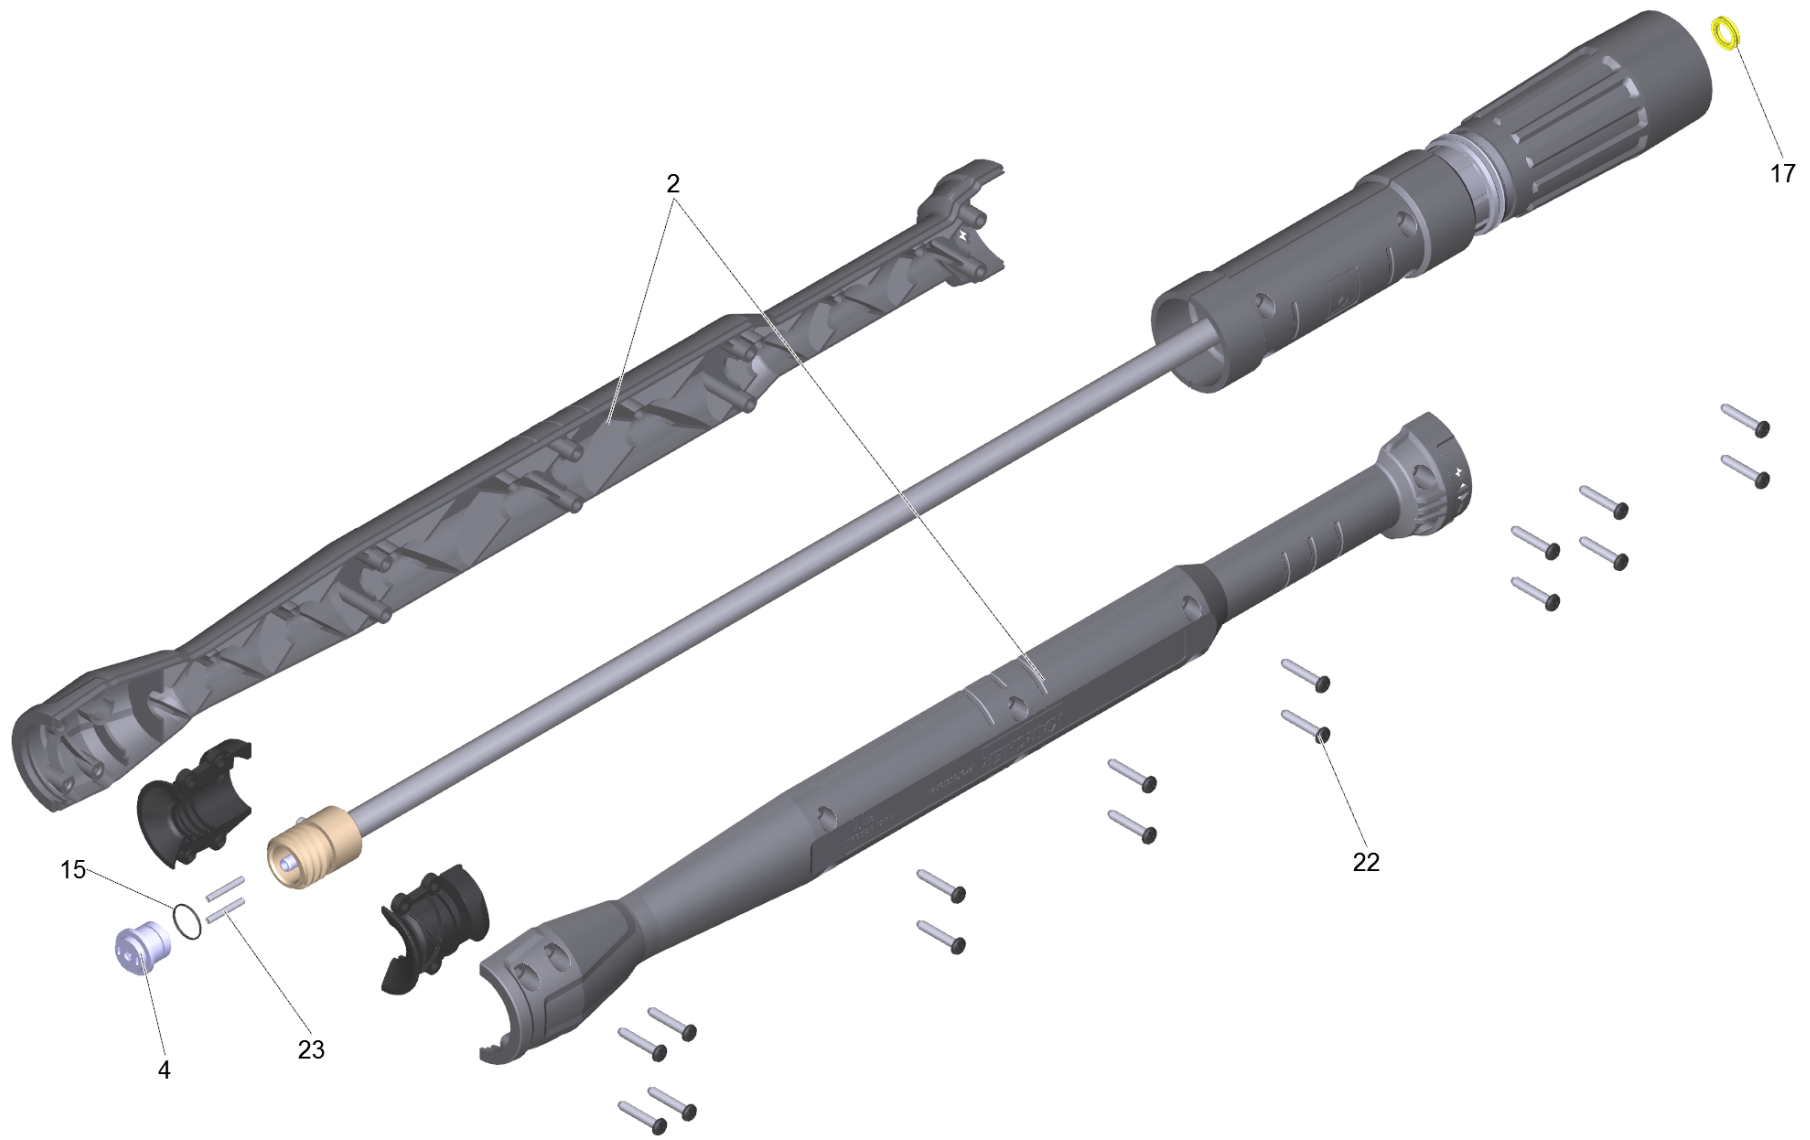

## Inhaltsverzeichnis

---

PowerControl Strahlrohr 25038 (4.112-047.0)	2
4 PowerControl Strahlrohr Duesen	4

---

PowerControl Strahlrohr 25038 (4.112-047.0)

---

<b>POS</b>	<b>Artikelnr.</b>	<b>Beschreibung</b>	<b>Anzahl</b>	<b>Einheit</b>
2	5.129-352.3	Griffschale lang fuer Ersatz	1.000	ST
4		PowerControl Strahlrohr Duesen	1.000	ST
15	6.362-553.0	O-Ring 14,0 X 1,1	1.000	ST
17	2.880-001.0	Ersatzteilsatz Dichtungen TR	1.000	ST
22	7.303-096.0	Schraube 4x22 -ST-10.9-R2R (IN6RD)	16.000	ST
23	7.314-084.0	Zylinderstift 3m6x20-A1 ISO 2338	2.000	ST

#### 4 PowerControl Strahlrohr Duesen

---

<b>POS</b>	<b>Artikelnr.</b>	<b>Beschreibung</b>	<b>Anzahl</b>	<b>Einheit</b>
1	5.130-512.0	Duese 25027 PC	1.000	ST
2	5.130-182.0	Duese 25032 PC	1.000	ST
3	5.130-603.0	Duese 25033 PC	1.000	ST
4	5.130-172.0	Duese 25034 PC	1.000	ST
5	5.130-152.0	Duese 25035 PC	1.000	ST
6	5.130-604.0	Duese 25036 PC	1.000	ST
7	5.130-183.0	Duese 25038 PC	1.000	ST
8	5.130-602.0	Duese 25042 PC	1.000	ST