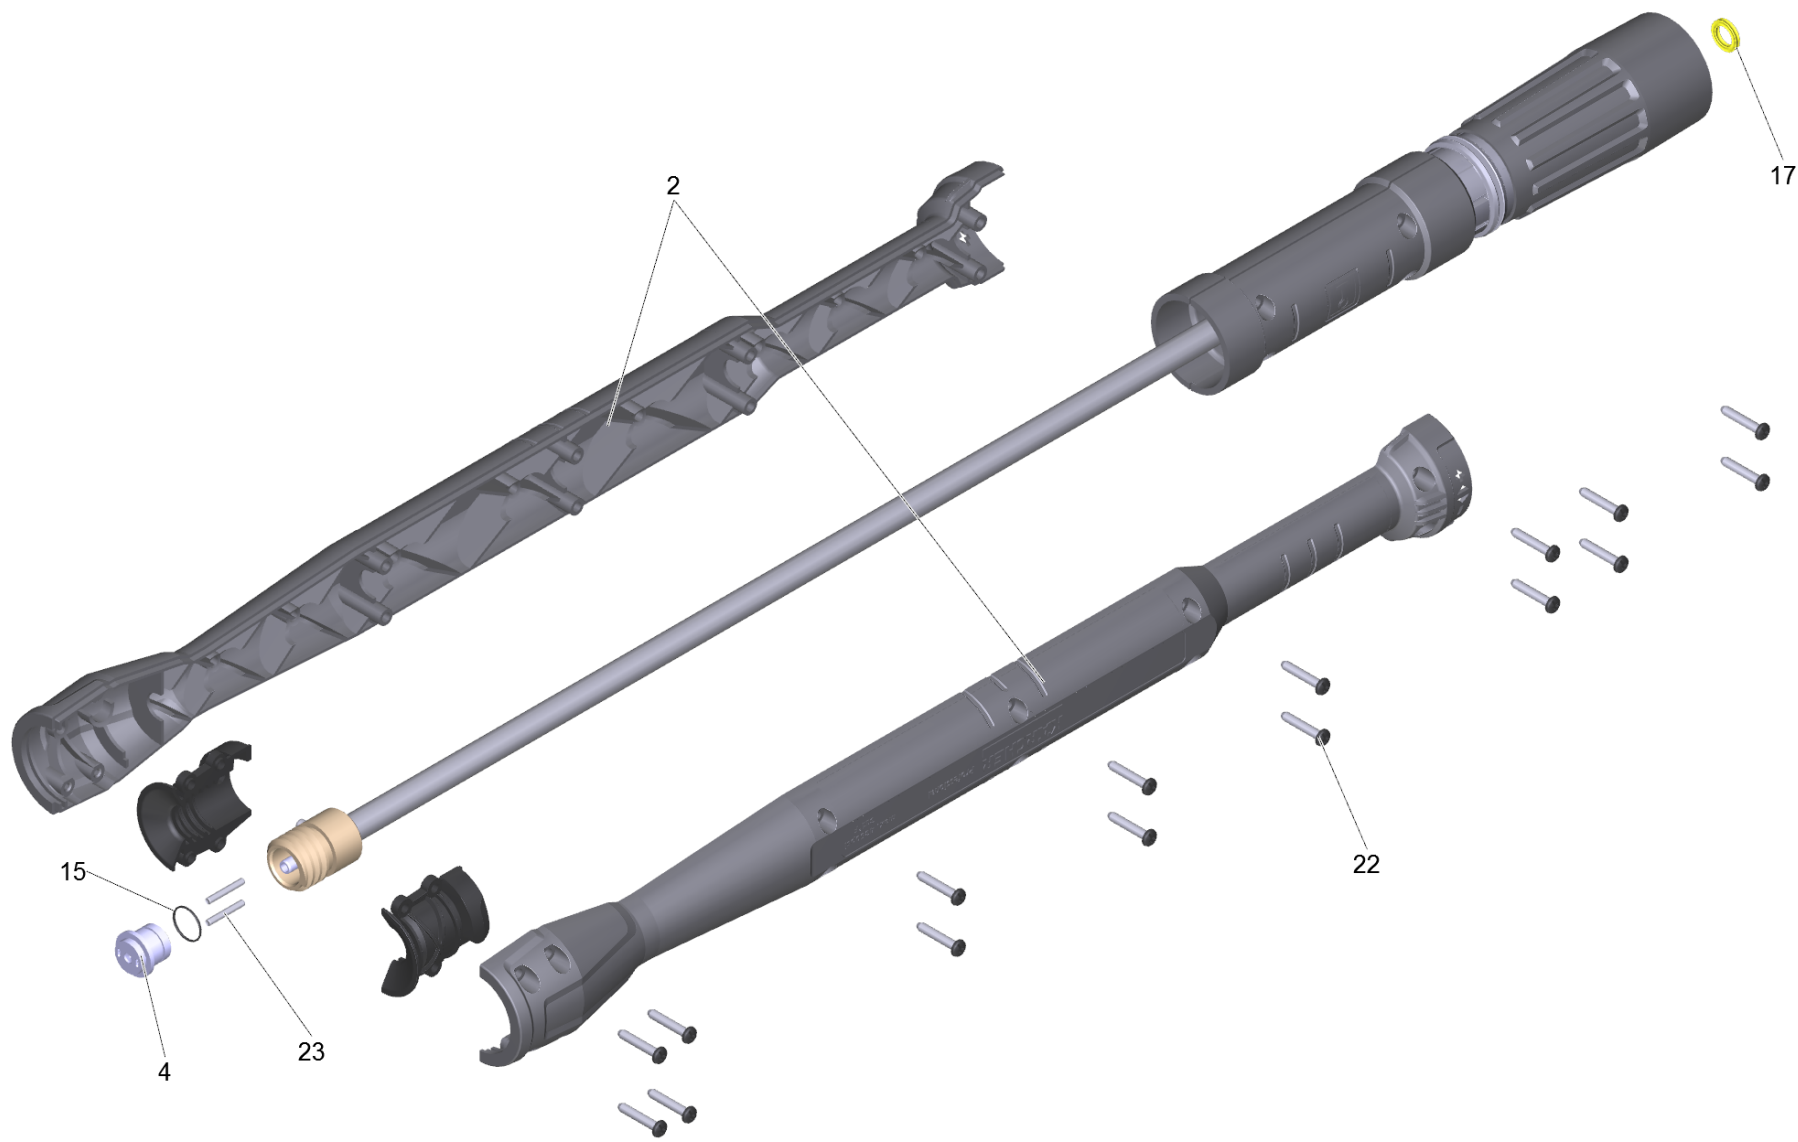

Inhaltsverzeichnis

PowerControl Strahlrohr 25042 (4.112-046.0)	2
4 PowerControl Strahlrohr Duesen	4

PowerControl Strahlrohr 25042 (4.112-046.0)

POS	Artikelnr.	Beschreibung	Anzahl	Einheit
2	5.129-352.3	Griffschale lang fuer Ersatz	1.000	ST
4		PowerControl Strahlrohr Duesen	1.000	ST
15	6.362-553.0	O-Ring 14,0 X 1,1	1.000	ST
17	2.880-001.0	Ersatzteilsatz Dichtungen TR	1.000	ST
22	7.303-096.0	Schraube 4x22 -ST-10.9-R2R (IN6RD)	16.000	ST
23	7.314-084.0	Zylinderstift 3m6x20-A1 ISO 2338	2.000	ST

4 PowerControl Strahlrohr Duesen

POS	Artikelnr.	Beschreibung	Anzahl	Einheit
1	5.130-512.0	Duese 25027 PC	1.000	ST
2	5.130-182.0	Duese 25032 PC	1.000	ST
3	5.130-603.0	Duese 25033 PC	1.000	ST
4	5.130-172.0	Duese 25034 PC	1.000	ST
5	5.130-152.0	Duese 25035 PC	1.000	ST
6	5.130-604.0	Duese 25036 PC	1.000	ST
7	5.130-183.0	Duese 25038 PC	1.000	ST
8	5.130-602.0	Duese 25042 PC	1.000	ST