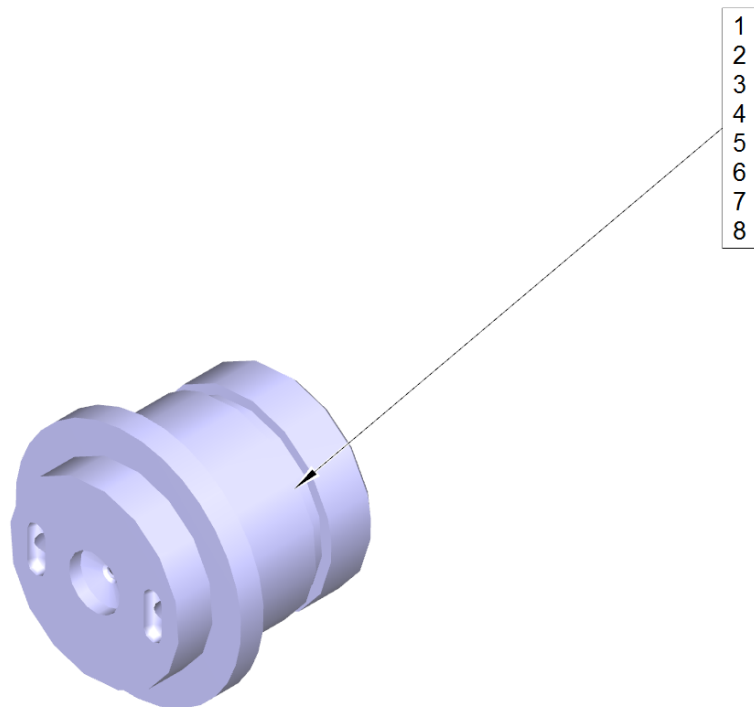

Inhaltsverzeichnis

PowerControl Strahlrohr 25042 (4.112-046.0)	2
4 PowerControl Strahlrohr Duesen	4

PowerControl Strahlrohr 25042 (4.112-046.0)

POS	Artikelnr.	Beschreibung	Anzahl	Einheit
2	5.129-352.3	Griffschale lang fuer Ersatz	1.000	ST
4		PowerControl Strahlrohr Duesen	1.000	ST
15	6.362-553.0	O-Ring 14,0 X 1,1	1.000	ST
17	2.880-001.0	Ersatzteilsatz Dichtungen TR	1.000	ST
22	7.303-096.0	Schraube 4x22 -ST-10.9-R2R (IN6RD)	16.000	ST
23	7.314-084.0	Zylinderstift 3m6x20-A1 ISO 2338	2.000	ST

4 PowerControl Strahlrohr Duesen

POS	Artikelnr.	Beschreibung	Anzahl	Einheit
1	5.130-512.0	Duese 25027 PC	1.000	ST
2	5.130-182.0	Duese 25032 PC	1.000	ST
3	5.130-603.0	Duese 25033 PC	1.000	ST
4	5.130-172.0	Duese 25034 PC	1.000	ST
5	5.130-152.0	Duese 25035 PC	1.000	ST
6	5.130-604.0	Duese 25036 PC	1.000	ST
7	5.130-183.0	Duese 25038 PC	1.000	ST
8	5.130-602.0	Duese 25042 PC	1.000	ST