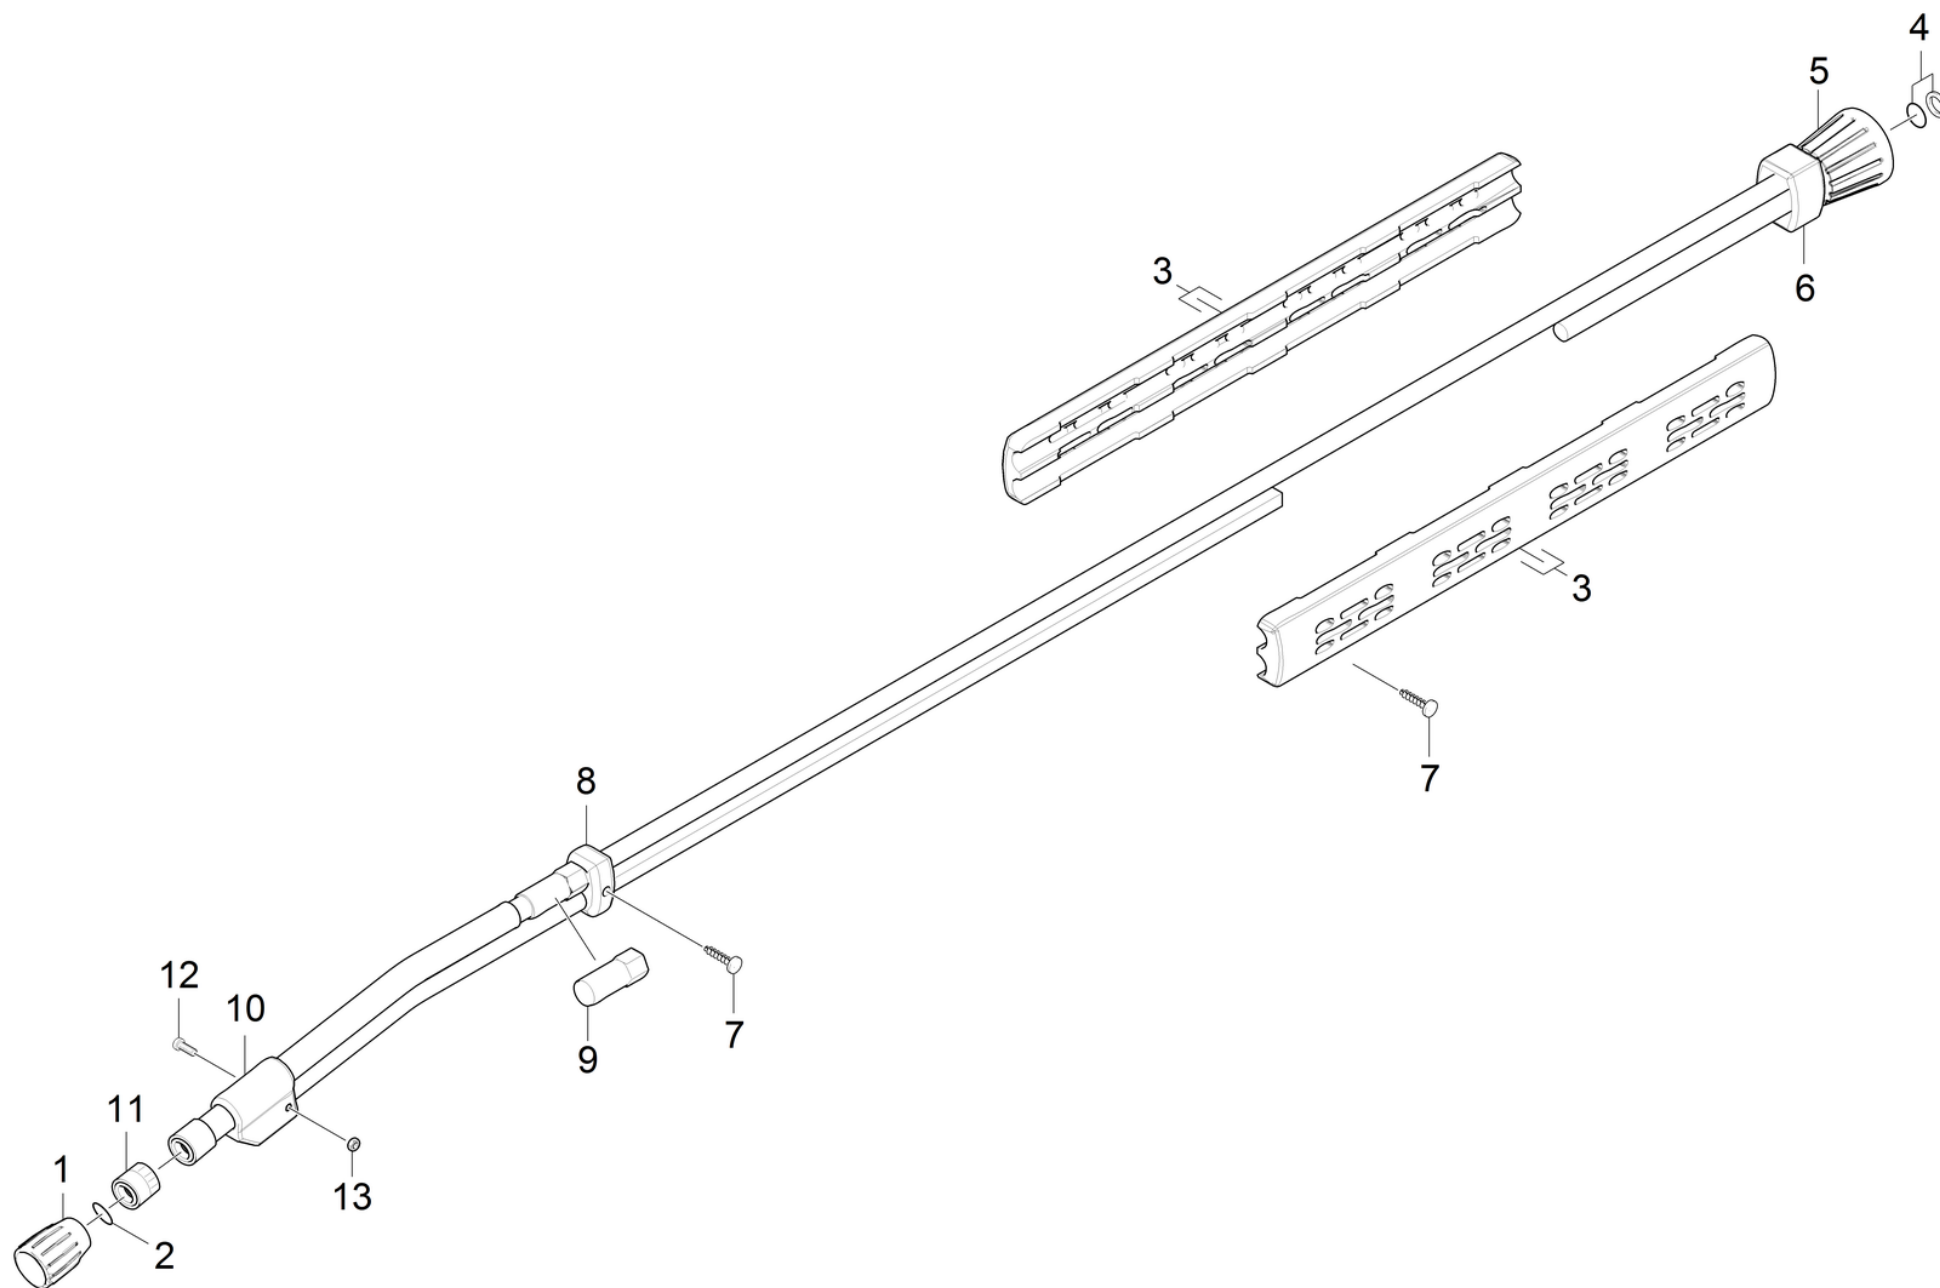

Ersatzteilliste

(6.394-654.0) Strahlrohr flexibel 1,0m

Inhaltsverzeichnis

Strahlrohr flexibel 1,0m (6.394-654.0)	3
999 ETL Speziallanze (5.971-158.0)	4
10 Speziallanze	5

Strahlrohr flexibel 1,0m (6.394-654.0)

POS	Artikelnr.	Beschreibung	Anzahl	Einheit
999	5.971-158.0	ETL Speziallanze	1.000	ST

999 ETL Speziallanze (5.971-158.0)

POS	Beschreibung	Anzahl	Einheit
10	Speziallanze	1.000	ST

10 Speziallanze

POS	Artikelnr.	Beschreibung	Anzahl	Einheit
1	5.401-129.0	Verschraubungsteil	1.000	ST
2	2.883-254.0	O-Ringset neutral	1.000	ST
3	6.394-565.0	Griffpaar Speziallanze Ersatz	1.000	ST
4	4.363-692.0	Nutring kpl. -nur fuer Ersatz-	1.000	ST
5	6.394-920.0	Drehverschraubung	1.000	ST
6	6.394-921.0	Schutz Anschlussstueck	1.000	ST
7	6.394-923.0	Blech Schraube 3,5x16 ISO7049 A2	1.000	ST
8	6.394-924.0	Ersatzteilsatz Schelle	1.000	SET
9	6.394-925.0	Schrumpfschlauch Ø19	1.000	ST
10	6.394-926.0	Ersatzteilsatz Halter kpl.	1.000	SET
11	6.394-927.0	Anschlussstueck M18x1,5	1.000	ST
12	7.306-182.0	Flachkopfschraube M5x16 -A2-70 ISO 14583	1.000	ST
13	7.311-065.0	6kt-Mutter M 5-A2-70 ISO 4032	1.000	ST