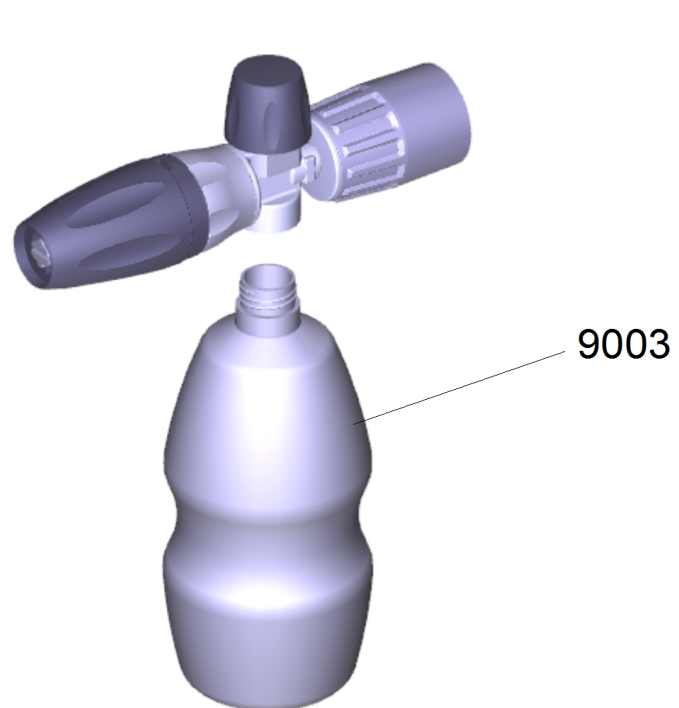

## Inhaltsverzeichnis

---

Schaumlanze TR Duese 025 (2.112-017.0)	2
1 ETL Schaumlanze TR Ø1,25 / Ø1,5	3

---

Schaumlanze TR Duese 025 (2.112-017.0)

---

<b>POS</b>	<b>Beschreibung</b>	<b>Anzahl</b>	<b>Einheit</b>
1	ETL Schaumlanze TR Ø1,25 / Ø1,5	1.000	ST

## 1 ETL Schaumlanze TR Ø1,25 / Ø1,5

---

<b>POS</b>	<b>Artikelnr.</b>	<b>Beschreibung</b>	<b>Anzahl</b>	<b>Einheit</b>
9001	6.686-604.0	Ersatzteil-Set TR Schaumlanze Ø1,25 / Ø1	1.000	ST
9002	6.414-049.0	Filter Schaumlanze nur fuer Ersatz	1.000	ST
9003	6.414-050.0	Behaelter grau nur fuer Ersatz 1L	1.000	ST