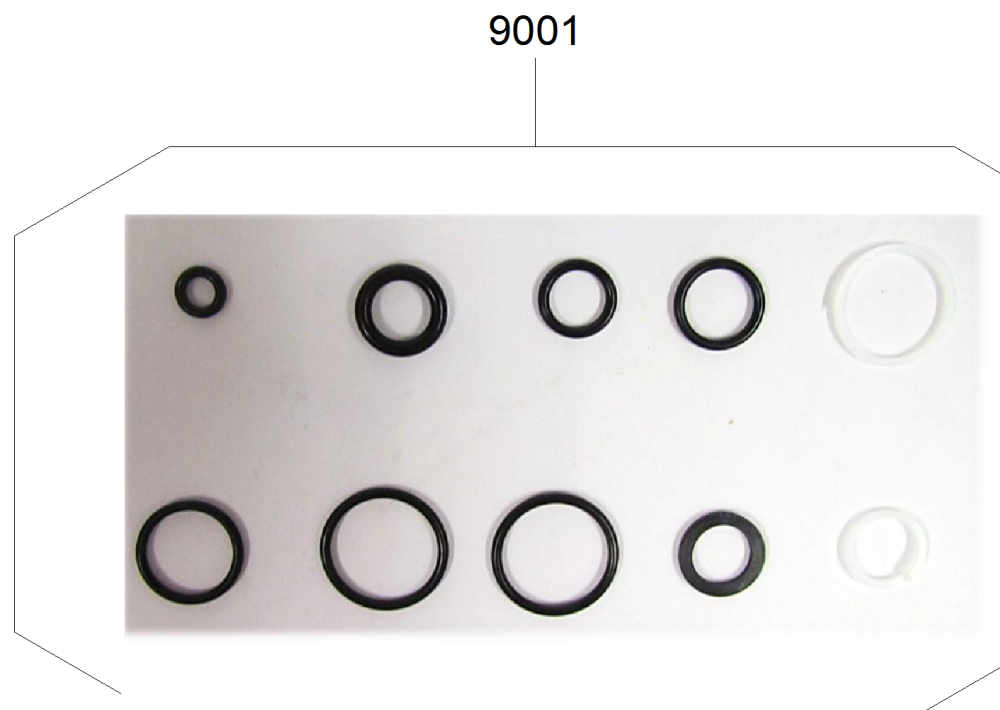

## Inhaltsverzeichnis

---

Schaumlanze TR Duese 025 (2.112-017.0)	2
1 ETL Schaumlanze TR Ø1,25 / Ø1,5	3

---

Schaumlanze TR Duese 025 (2.112-017.0)

---

<b>POS</b>	<b>Beschreibung</b>	<b>Anzahl</b>	<b>Einheit</b>
1	ETL Schaumlanze TR Ø1,25 / Ø1,5	1.000	ST

## 1 ETL Schaumlanze TR Ø1,25 / Ø1,5

---

<b>POS</b>	<b>Artikelnr.</b>	<b>Beschreibung</b>	<b>Anzahl</b>	<b>Einheit</b>
9001	6.686-604.0	Ersatzteil-Set TR Schaumlanze Ø1,25 / Ø1	1.000	ST
9002	6.414-049.0	Filter Schaumlanze nur fuer Ersatz	1.000	ST
9003	6.414-050.0	Behaelter grau nur fuer Ersatz 1L	1.000	ST