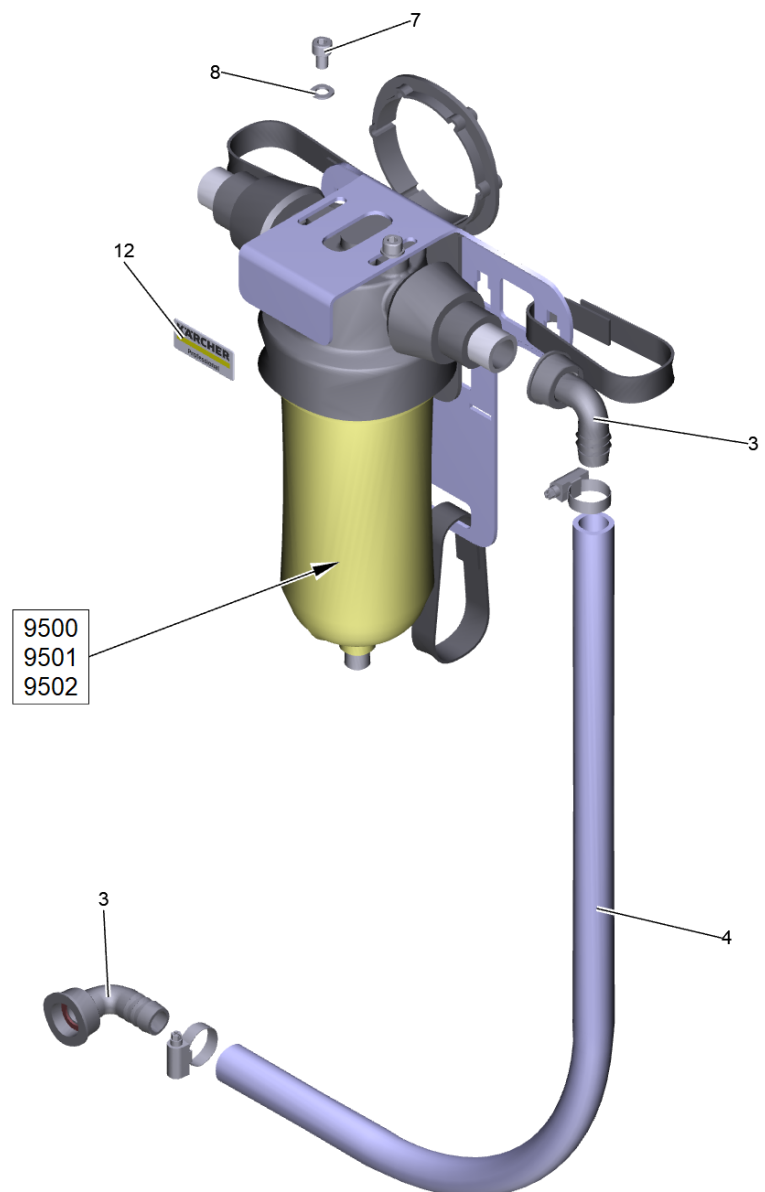

## **Ersatzteilliste**

(2.637-020.0) ABS Wasserfilter universal

## 120 ABS Wasserfilter universal (2.637-020.0)

---

<b>POS</b>	<b>Artikelnr.</b>	<b>Beschreibung</b>	<b>Anzahl</b>	<b>Einheit</b>
3	6.391-948.0	Winkelverschraubung PP 3/4"	2	ST
4	6.388-157.0	Schlauch DN19	0,85	m
7	7.306-119.0	Zyl.Schr. M8x12 -A2-70 ISO 4762	2	ST
8	7.312-096.0	Scheibe 8 -A4 ISO 7092	2	ST
12	5.385-511.0	Schild Logo geklebt M Professional	1	ST
9500	6.990-834.0	Filter Vlies 10 µm	1	ST
9501	6.990-833.0	Filter Vlies 25 µm	1	ST
9502	6.990-835.0	Filter Vlies 50 µm	1	ST