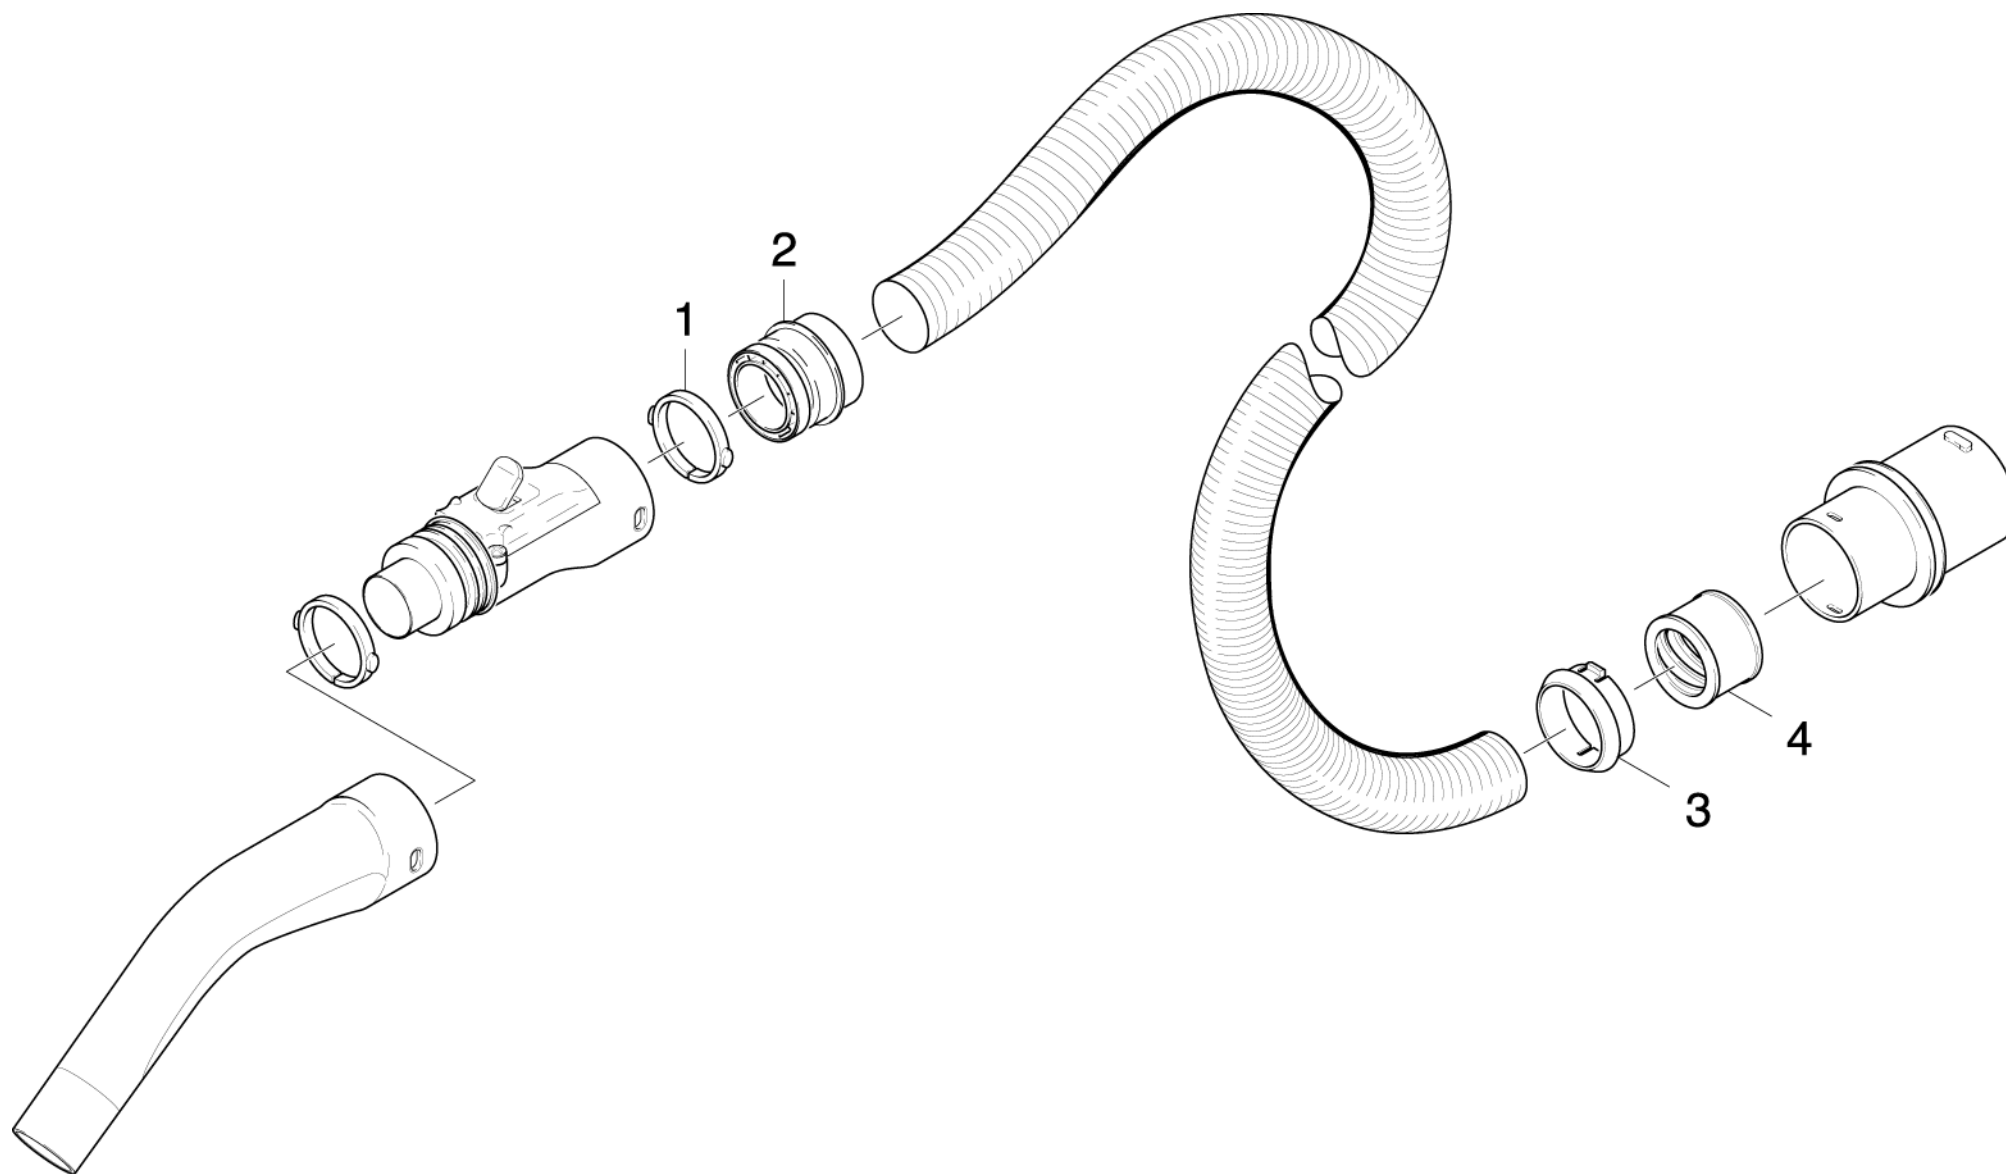

## Inhaltsverzeichnis

---

Reparaturset (2.639-682.0)	3
3 ETL ABS Schlauchkupplung	4
10 ABS Schlauchkupplung	5

Reparaturset (2.639-682.0)

---

POS	Beschreibung	Anzahl	Einheit
3	ETL ABS Schlauchkupplung Positionstext2: 26396820	1	ST

### 3 ETL ABS Schlauchkupplung

---

<b>POS</b>	<b>Beschreibung</b>	<b>Anzahl</b>	<b>Einheit</b>
10	ABS Schlauchkupplung	1	ST

## 10 ABS Schlauchkupplung

---

<b>POS</b>	<b>Artikelnr.</b>	<b>Beschreibung</b>	<b>Anzahl</b>	<b>Einheit</b>
1	5.031-703.0	Spannring C35	1	ST
2	5.406-019.0	Gewinding C35EL	1	ST
3	6.902-065.0	Klemmhuelse	1	ST
4	6.902-112.0	Gewinding	1	ST