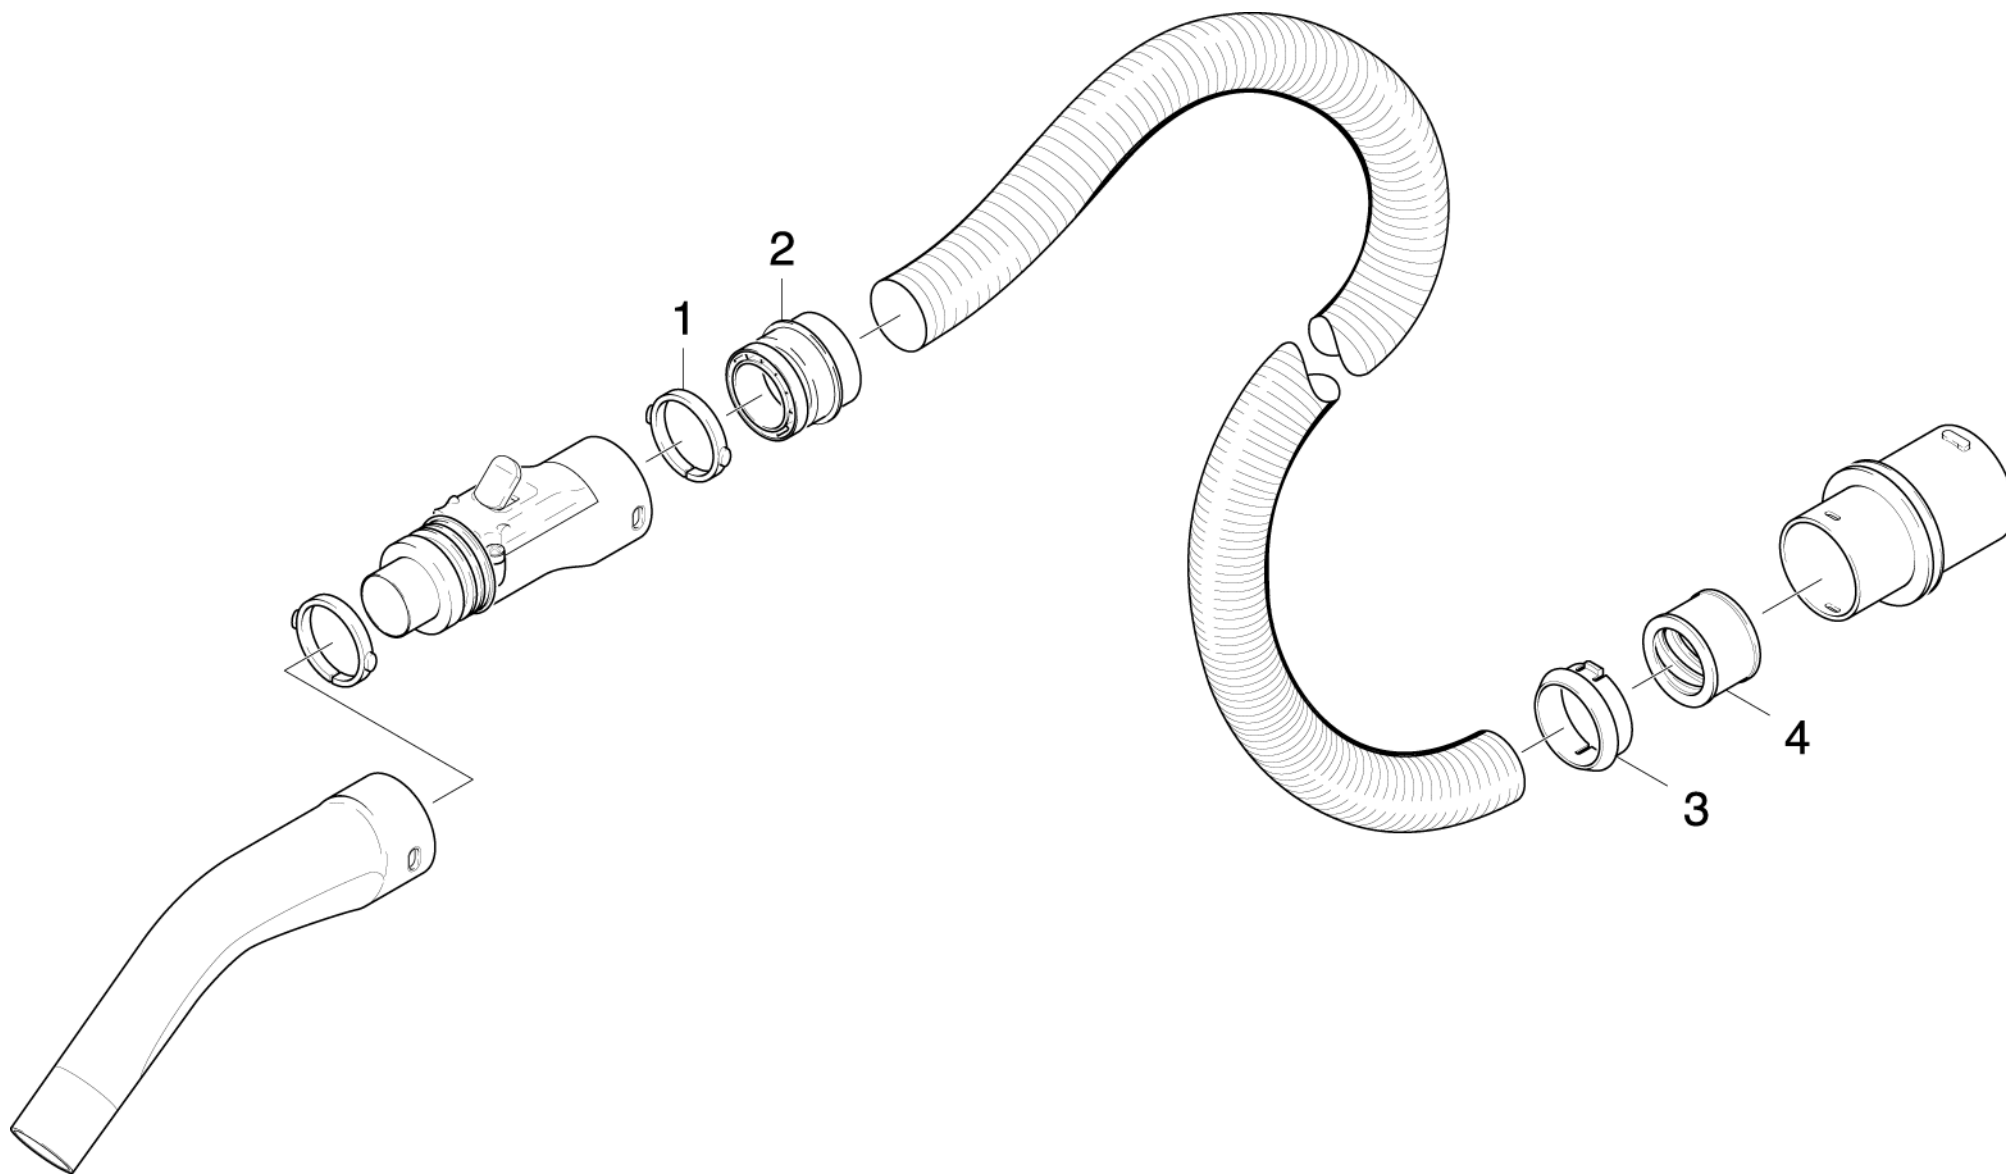

Ersatzteilliste

(2.639-873.0) Reparatursatz

Inhaltsverzeichnis

1	Reparatursatz (2.639-873.0)	3
3	ETL ABS Schlauchkupplung C40 neutral (5.958-804.0)	4
10	ABS Schlauchkupplung	5

1 Reparatursatz (2.639-873.0)

POS	Artikelnr.	Beschreibung	Anzahl	Einheit
3	5.958-804.0	ETL ABS Schlauchkupplung C40 neutral	1	ST
Positionstext2: 26398730				

3 ETL ABS Schlauchkupplung C40 neutral (5.958-804.0)

POS	Beschreibung	Anzahl	Einheit	Bemerkung
10	ABS Schlauchkupplung	1	ST	2.639-873.0

10 ABS Schlauchkupplung

POS	Artikelnr.	Beschreibung	Anzahl	Einheit
1	5.031-905.0	Spannring C40	1	ST
2	5.406-020.0	Gewinding C40EL	1	ST
3	6.902-068.0	Schnapping	1	ST
4	6.902-069.0	Gewinding	1	ST