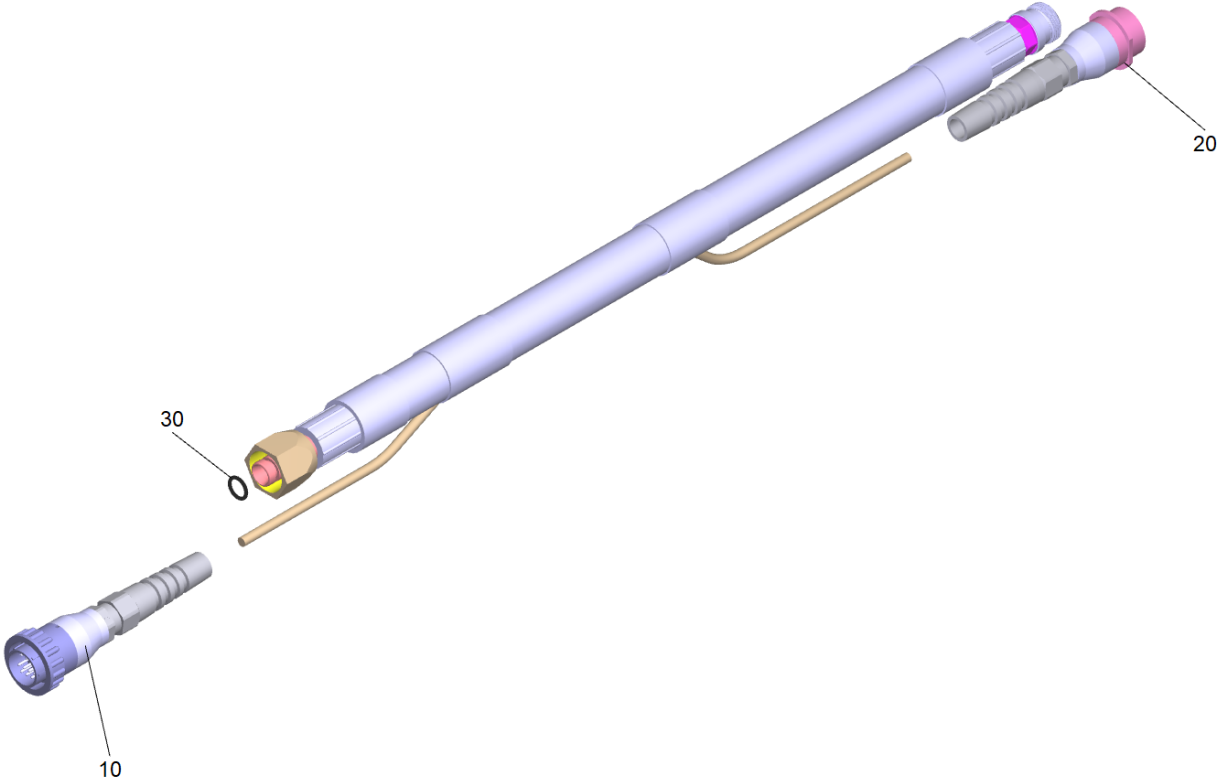

Ersatzteilliste

(4.574-111.0) Strahlschlauch Verl. konfektioniert 5 m

120 Strahlschlauch Verl. konfektioniert 5 m (4.574-111.0)

3

120 Strahlschlauch Verl. konfektioniert 5 m (4.574-111.0)

POS	Artikelnr.	Beschreibung	Anzahl	Einheit
10	2.885-124.0	ET-Satz Kabel Stecker	1	ST
20	2.885-123.0	ET-Satz Kabel Buchse	1	ST
30	6.363-485.0	O-Ring 10x 2 mm HNBR Shore 80	1	ST