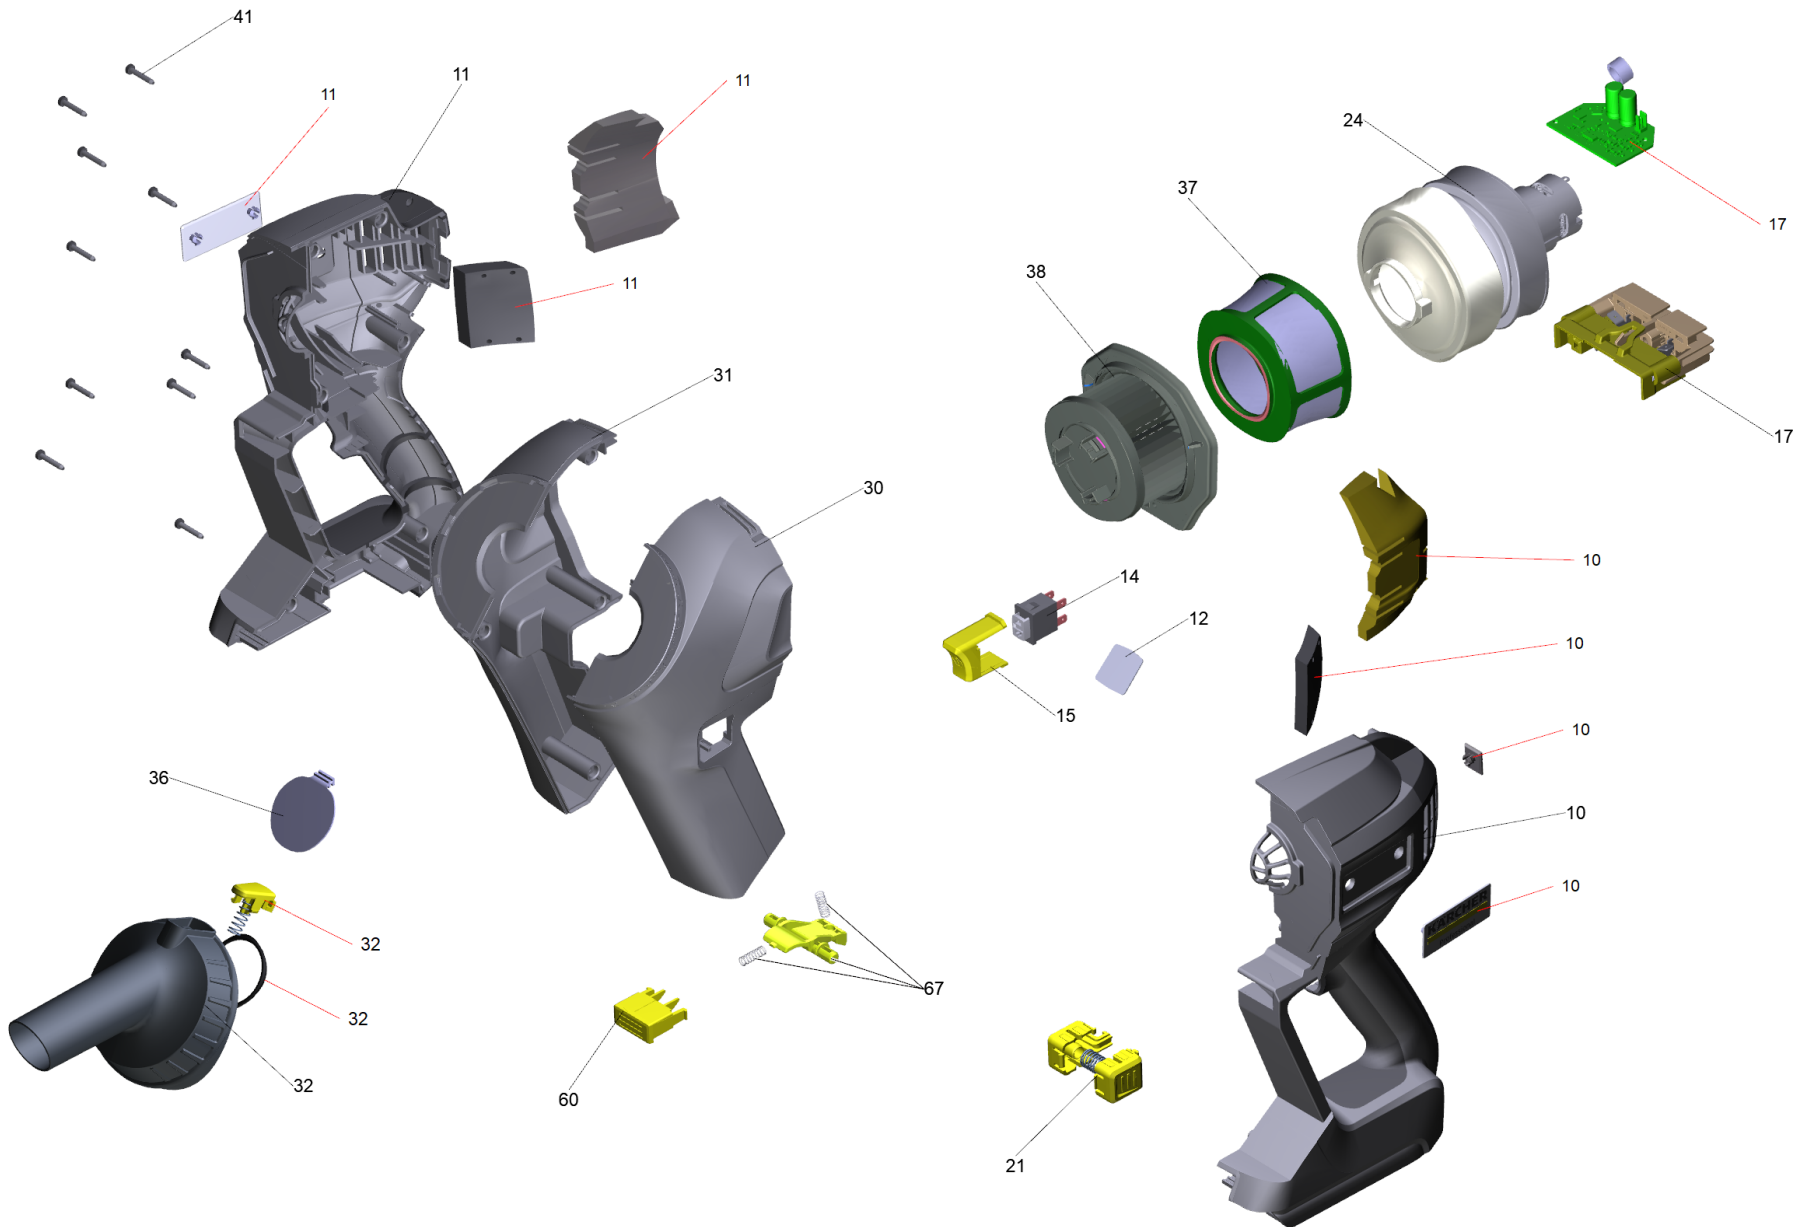

## Inhaltsverzeichnis

---

HV 1/1 Bp Fs Pack *EU (1.394-260.0)	3
10 Grundgeraet HV 1/1 Bp	5
67 Set Verriegelung (4.071-636.0)	7
105 Bodenduese verpackt (2.889-220.0)	9

HV 1/1 Bp Fs Pack \*EU (1.394-260.0)

POS	Artikelnr.	Beschreibung	Anzahl	Einheit
10		Grundgeraet HV 1/1 Bp	1	ST
50	2.445-034.0	Battery Power 18/25 DW *INT	1	ST
50	2.445-042.0	Battery Power+ 18/30 DW *INT	1	ST
51	2.445-032.0	Schnellladegeraet Battery Power 18 V *EU	1	ST
51	2.445-044.0	Schnellladegeraet Battery Power+ 18/60 *EU	1	ST
101	2.889-218.0	Set Saugrohr DN35 505mm	1	ST
102	6.900-385.0	Fugenduese DN35	1	ST
103	6.905-998.0	Polsterduese kpl. NW35	1	ST
104	2.889-221.0	Saugpinsel verpackt NW 35	1	ST
105	2.889-220.0	Bodenduese verpackt	1	ST
106	2.889-309.0	Bodenduese verpackt DN35	1	ST

## 10 Grundgeraet HV 1/1 Bp

POS	Artikelnr.	Beschreibung	Anzahl	Einheit
10	4.071-634.0	Set Gehaeuse links	1	ST
11	4.071-635.0	Set Gehaeuse rechts	1	ST
12	6.634-011.0	Folientastatur HV 1/1 Bp	1	ST
14	6.630-809.0	Schalter	1	ST
15	5.324-002.0	Taster	1	ST
17	4.645-717.3	Elektronikkomponenten verpackt	1	ST
21	4.071-330.0	Set Verriegelung Behaelter	1	ST
24	4.071-334.0	Set Geblaesemotor	1	ST
30	5.071-457.0	Behaelter Schale links	1	ST
31	5.071-458.0	Behaelter Schale rechts	1	ST
32	4.071-331.0	Saugstutzen gefettet und montiert	1	ST
36	5.333-216.0	Verschlussklappe	1	ST
37	5.745-094.0	Vorfilter	1	ST
38	6.414-034.0	Patronenfilter	1	ST
41	6.633-534.0	Linsenschraube mit Kombi-Torx 3x18	10	ST
60	5.324-203.0	Entriegelungstaster Batterie	1	ST
67	4.071-636.0	Set Verriegelung	1	ST