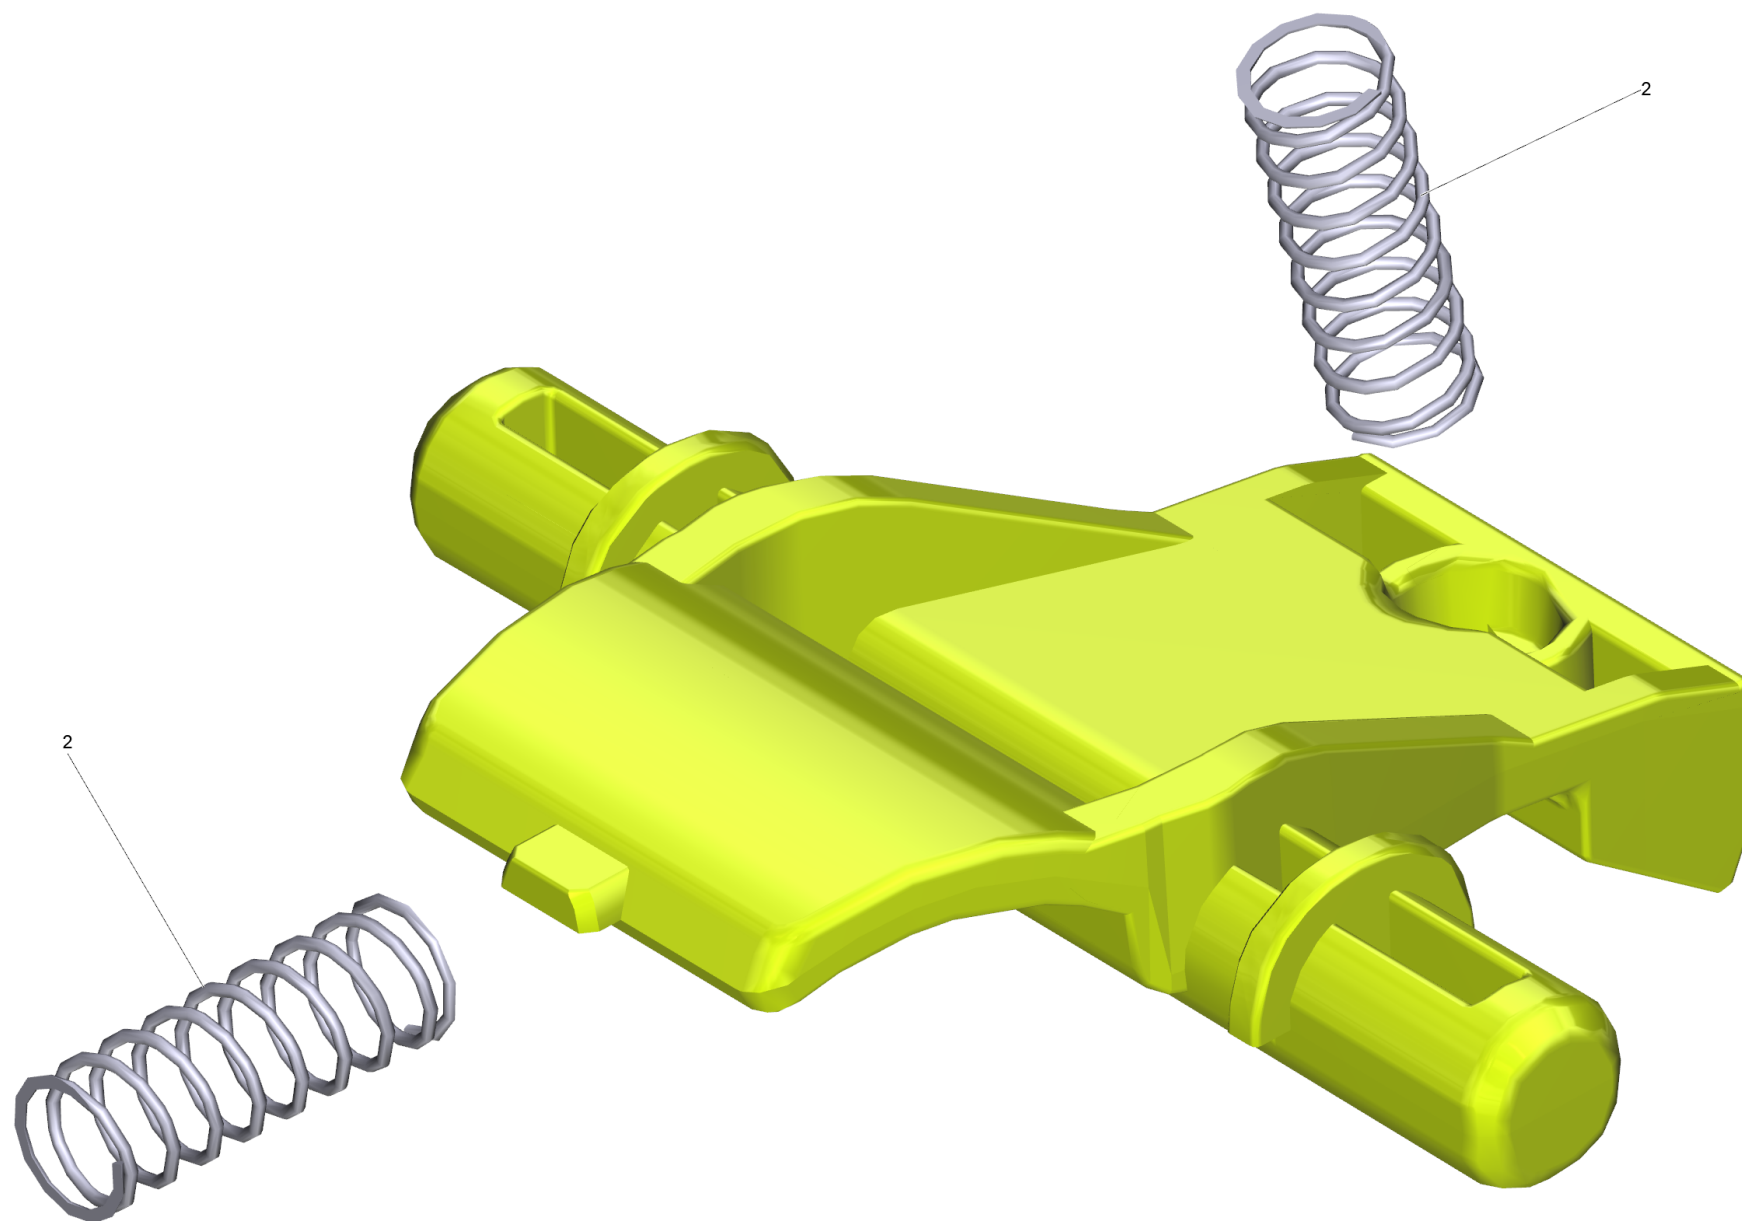

## Inhaltsverzeichnis

---

HV 1/1 Bp Fs Pack *EU (1.394-260.0)	3
10 Grundgeraet HV 1/1 Bp	5
67 Set Verriegelung (4.071-636.0)	7
105 Bodenduese verpackt (2.889-220.0)	9

HV 1/1 Bp Fs Pack \*EU (1.394-260.0)

POS	Artikelnr.	Beschreibung	Anzahl	Einheit
10		Grundgeraet HV 1/1 Bp	1	ST
50	2.445-034.0	Battery Power 18/25 DW *INT	1	ST
50	2.445-042.0	Battery Power+ 18/30 DW *INT	1	ST
51	2.445-032.0	Schnellladegeraet Battery Power 18 V *EU	1	ST
51	2.445-044.0	Schnellladegeraet Battery Power+ 18/60 *EU	1	ST
101	2.889-218.0	Set Saugrohr DN35 505mm	1	ST
102	6.900-385.0	Fugenduese DN35	1	ST
103	6.905-998.0	Polsterduese kpl. NW35	1	ST
104	2.889-221.0	Saugpinsel verpackt NW 35	1	ST
105	2.889-220.0	Bodenduese verpackt	1	ST
106	2.889-309.0	Bodenduese verpackt DN35	1	ST

## 10 Grundgeraet HV 1/1 Bp

POS	Artikelnr.	Beschreibung	Anzahl	Einheit
10	4.071-634.0	Set Gehaeuse links	1	ST
11	4.071-635.0	Set Gehaeuse rechts	1	ST
12	6.634-011.0	Folientastatur HV 1/1 Bp	1	ST
14	6.630-809.0	Schalter	1	ST
15	5.324-002.0	Taster	1	ST
17	4.645-717.3	Elektronikkomponenten verpackt	1	ST
21	4.071-330.0	Set Verriegelung Behaelter	1	ST
24	4.071-334.0	Set Geblaesemotor	1	ST
30	5.071-457.0	Behaelter Schale links	1	ST
31	5.071-458.0	Behaelter Schale rechts	1	ST
32	4.071-331.0	Saugstutzen gefettet und montiert	1	ST
36	5.333-216.0	Verschlussklappe	1	ST
37	5.745-094.0	Vorfilter	1	ST
38	6.414-034.0	Patronenfilter	1	ST
41	6.633-534.0	Linsenschraube mit Kombi-Torx 3x18	10	ST
60	5.324-203.0	Entriegelungstaster Batterie	1	ST
67	4.071-636.0	Set Verriegelung	1	ST