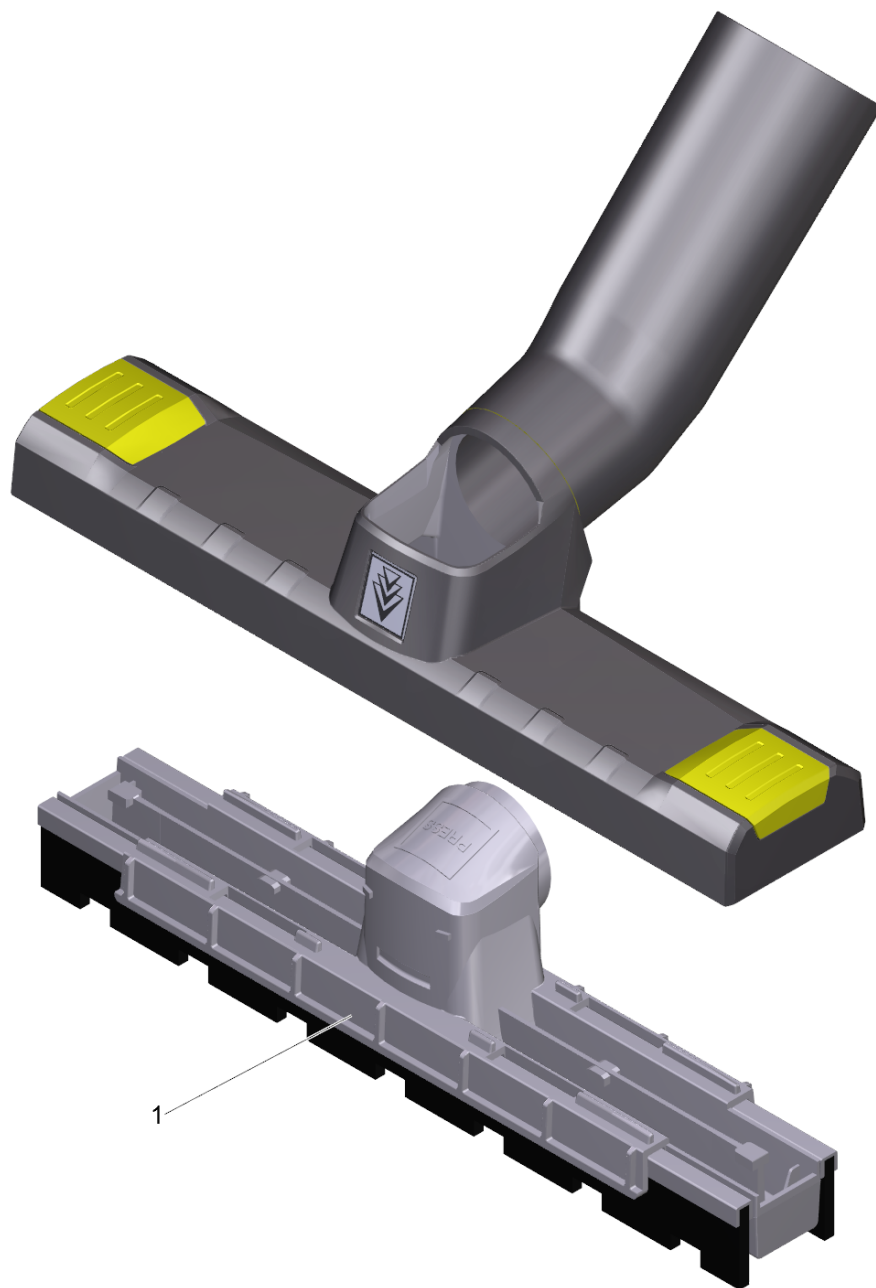

105 Bodenduese verpackt (2.889-220.0)

POS	Artikelnr.	Beschreibung	Anzahl	Einheit	Fußnotentext
1	4.071-596.0	Buerstentraeger kpl. fuer Ersatz	1	ST	Reinigung Hartflaechen
1	4.071-597.0	Teppichduese Aufsatz fuer Ersatz HV 1/1	1	ST	Reinigung Teppichboeden