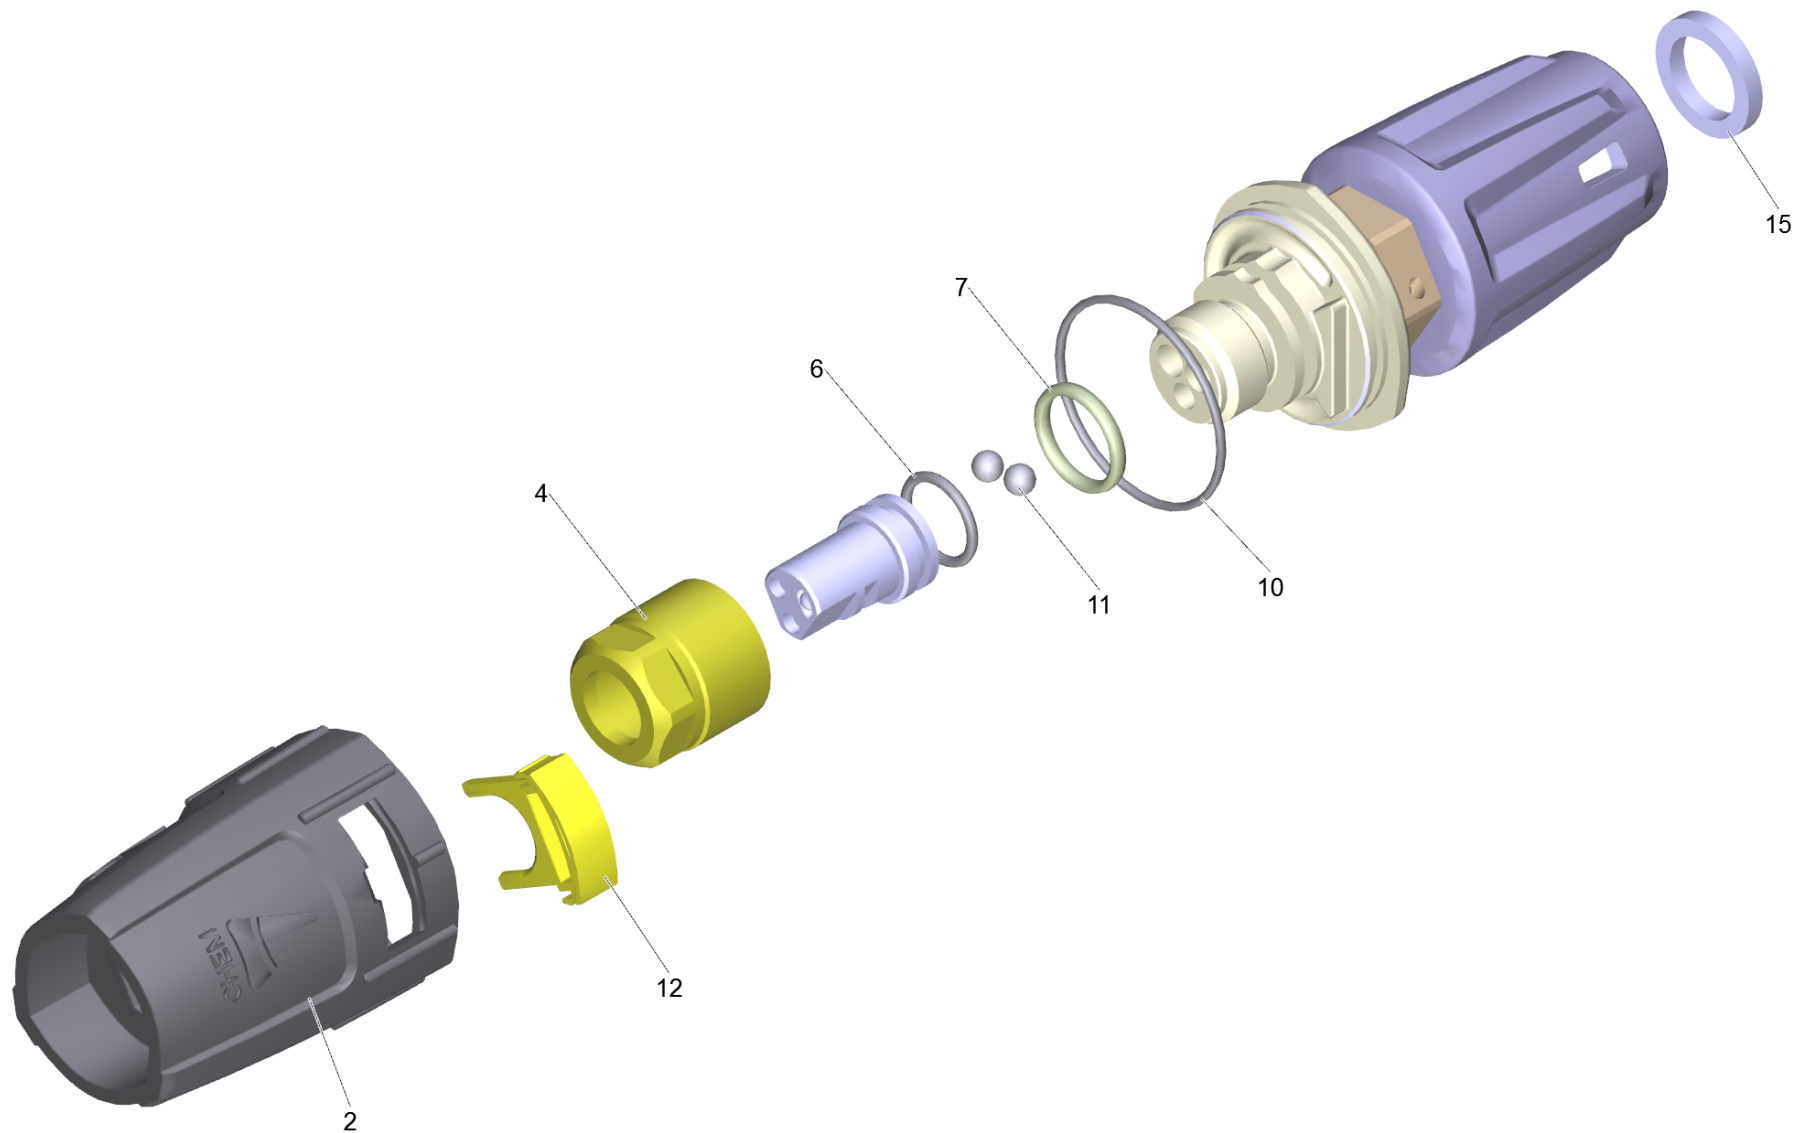

## **Ersatzteilliste**

(4.117-024.0) Dreifachdüse TR 028

## Inhaltsverzeichnis

---

903 Dreifachduese TR 028 (4.117-024.0)	3
1 Dreifachduese TR 028	4

---

903 Dreifachduese TR 028 (4.117-024.0)

---

<b>POS</b>	<b>Beschreibung</b>	<b>Anzahl</b>	<b>Einheit</b>
1	Dreifachduese TR 028	1.000	ST

## 1 Dreifachduese TR 028

---

<b>POS</b>	<b>Artikelnr.</b>	<b>Beschreibung</b>	<b>Anzahl</b>	<b>Einheit</b>
2	5.394-859.0	Schutzteil	1.000	ST
4	5.311-225.0	Mutter	1.000	ST
6	6.362-480.0	O-Ring 12,42x 1,78	1.000	ST
7	6.362-460.0	O-Ring 14,0 X 2,5-NBR 70	1.000	ST
10	6.362-409.0	O-Ring 32,0 X 1,5	1.000	ST
11	7.401-902.0	Kugel 5 G20 -1.4034 DIN 5401	2.000	ST
12	5.321-884.0	Klammer	1.000	ST
15	6.363-696.0	Bremse Ring 14x20x3	1.000	ST