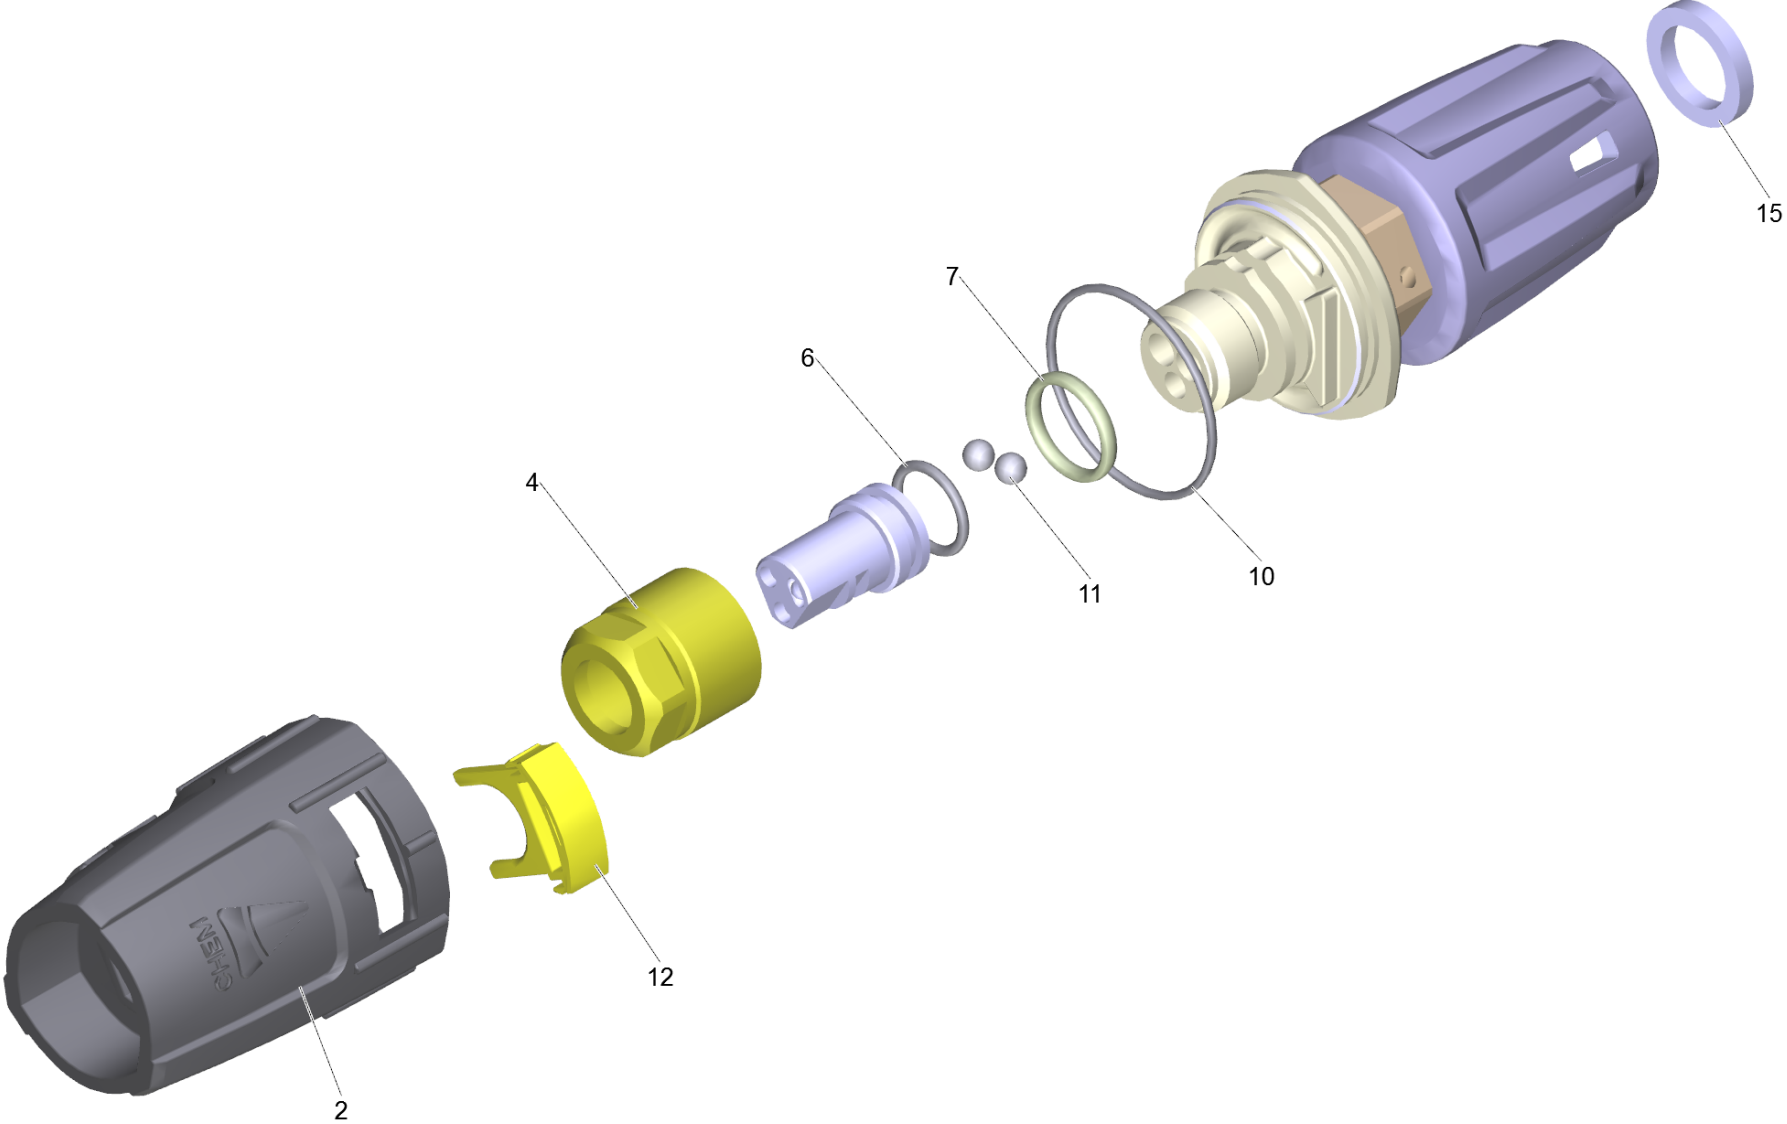

## **Ersatzteilliste**

(4.117-025.0) Dreifachdüse TR 030

## Inhaltsverzeichnis

---

903 Dreifachduese TR 030 (4.117-025.0)	3
1 Dreifachduese TR 030	4

---

903 Dreifachduese TR 030 (4.117-025.0)

---

<b>POS</b>	<b>Beschreibung</b>	<b>Anzahl</b>	<b>Einheit</b>
1	Dreifachduese TR 030	1	ST

## 1 Dreifachduese TR 030

---

<b>POS</b>	<b>Artikelnr.</b>	<b>Beschreibung</b>	<b>Anzahl</b>	<b>Einheit</b>
2	5.394-859.0	Schutzteil	1	ST
4	5.311-225.0	Mutter	1	ST
6	6.362-480.0	O-Ring 12,42x 1,78	1	ST
7	6.362-460.0	O-Ring 14,0 X 2,5-NBR 70	1	ST
10	6.362-409.0	O-Ring 32,0 X 1,5	1	ST
11	7.401-902.0	Kugel 5 G20 -1.4034 DIN 5401	2	ST
12	5.321-884.0	Klammer	1	ST
15	6.363-696.0	Bremse Ring 14x20x3	1	ST