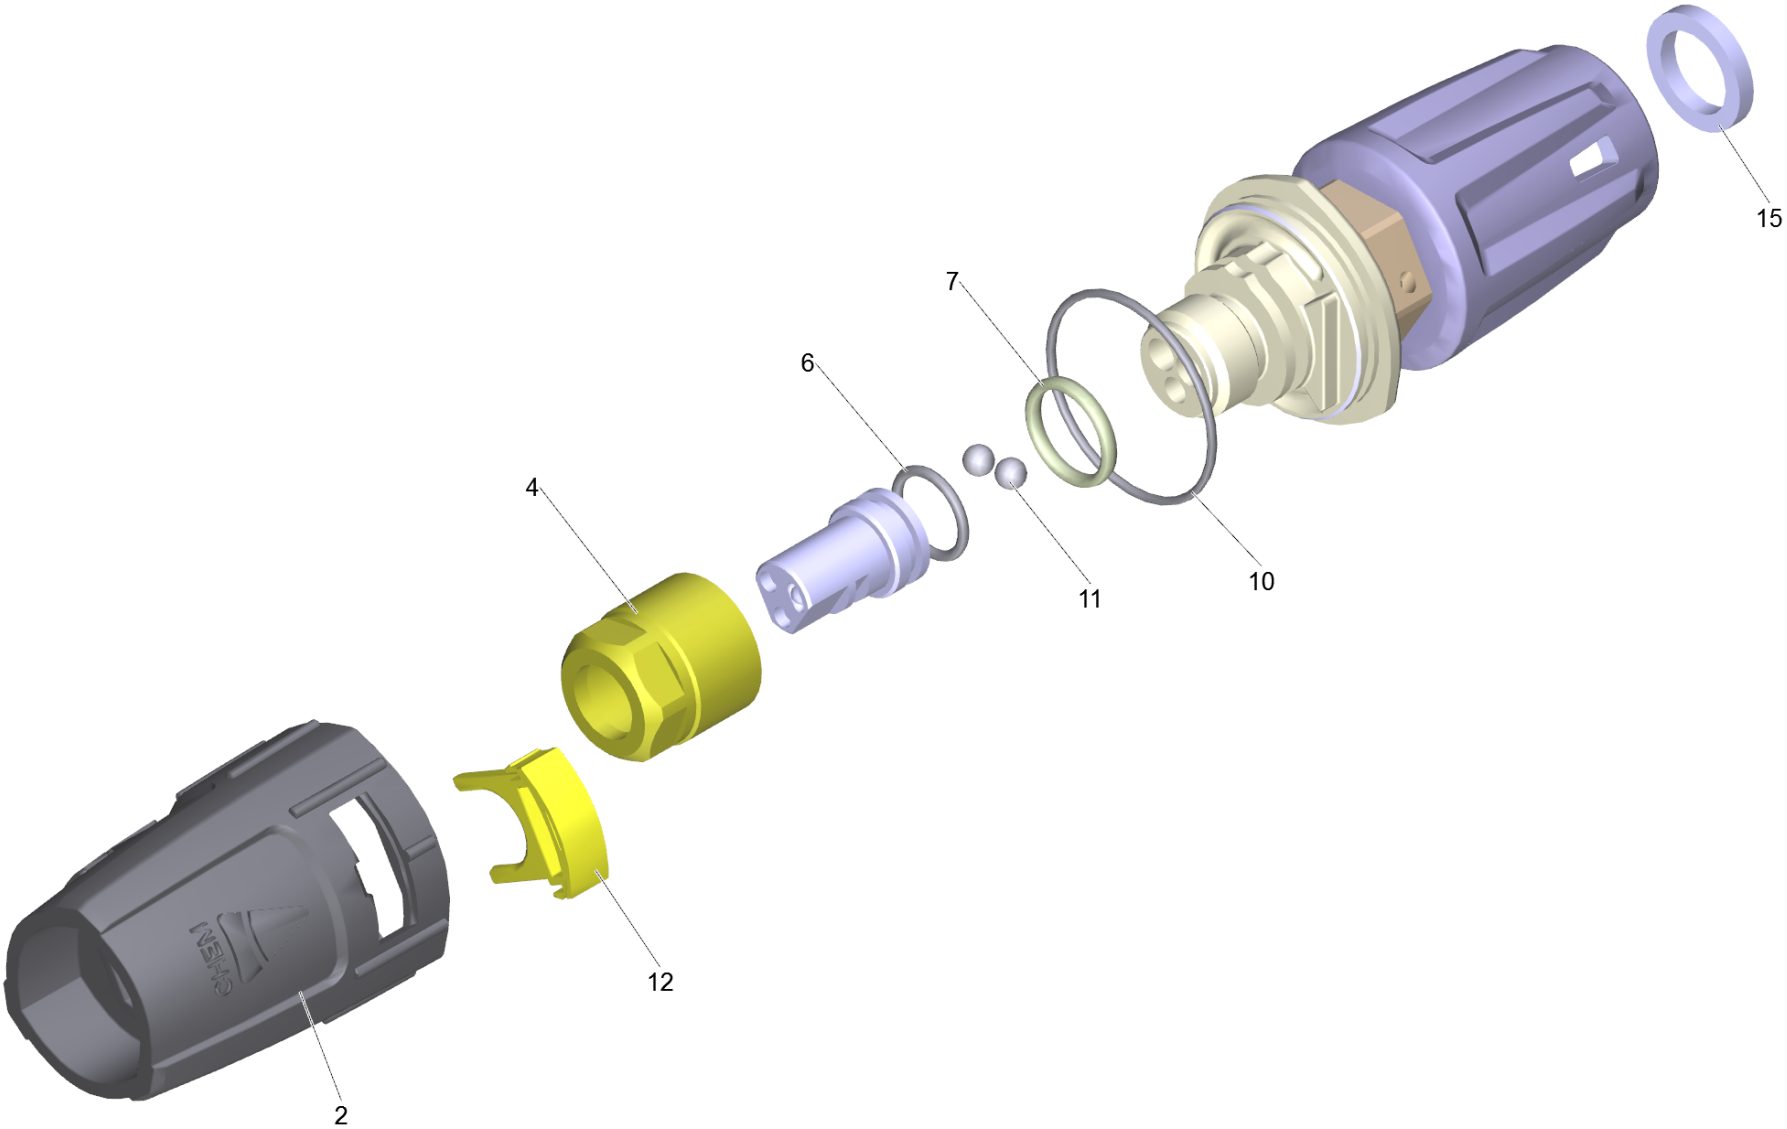

Ersatzteilliste

(4.117-027.0) Dreifachdüse TR 032

Inhaltsverzeichnis

903 Dreifachduese TR 032 (4.117-027.0)	3
1 Dreifachduese TR 032	4

903 Dreifachduese TR 032 (4.117-027.0)

POS	Beschreibung	Anzahl	Einheit
1	Dreifachduese TR 032	1.000	ST

1 Dreifachduese TR 032

POS	Artikelnr.	Beschreibung	Anzahl	Einheit
2	5.394-859.0	Schutzteil	1.000	ST
4	5.311-225.0	Mutter	1.000	ST
6	6.362-480.0	O-Ring 12,42x 1,78	1.000	ST
7	6.362-460.0	O-Ring 14,0 X 2,5-NBR 70	1.000	ST
10	6.362-409.0	O-Ring 32,0 X 1,5	1.000	ST
11	7.401-902.0	Kugel 5 G20 -1.4034 DIN 5401	2.000	ST
12	5.321-884.0	Klammer	1.000	ST
15	6.363-696.0	Bremse Ring 14x20x3	1.000	ST