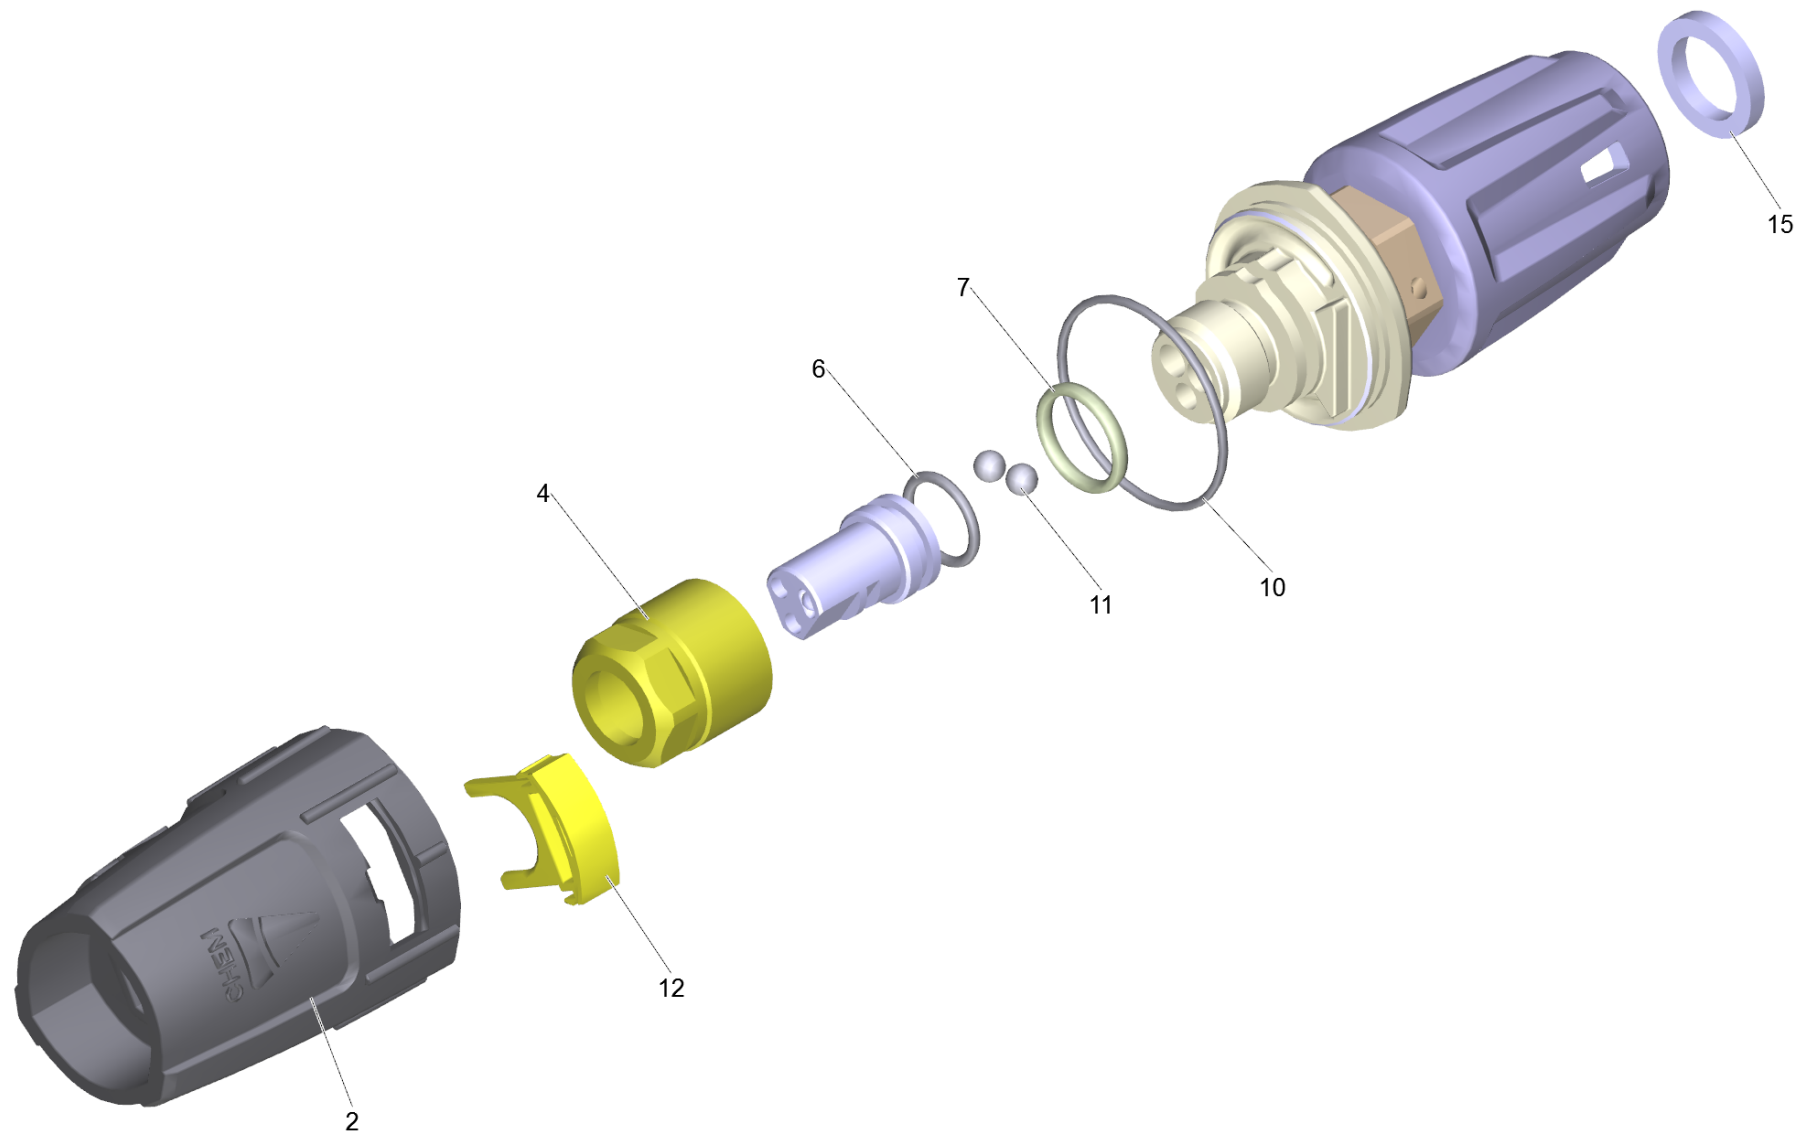

Ersatzteilliste

(4.117-028.0) Dreifachdüse TR 033

Inhaltsverzeichnis

| | |
|--|---|
| 903 Dreifachduese TR 033 (4.117-028.0) | 3 |
| 1 Dreifachduese TR 033 | 4 |

903 Dreifachduese TR 033 (4.117-028.0)

| POS | Beschreibung | Anzahl | Einheit |
|------------|----------------------|---------------|----------------|
| 1 | Dreifachduese TR 033 | 1.000 | ST |

1 Dreifachduese TR 033

| POS | Artikelnr. | Beschreibung | Anzahl | Einheit |
|------------|-------------------|------------------------------|---------------|----------------|
| 2 | 5.394-859.0 | Schutzteil | 1.000 | ST |
| 4 | 5.311-225.0 | Mutter | 1.000 | ST |
| 6 | 6.362-480.0 | O-Ring 12,42x 1,78 | 1.000 | ST |
| 7 | 6.362-460.0 | O-Ring 14,0 X 2,5-NBR 70 | 1.000 | ST |
| 10 | 6.362-409.0 | O-Ring 32,0 X 1,5 | 1.000 | ST |
| 11 | 7.401-902.0 | Kugel 5 G20 -1.4034 DIN 5401 | 2.000 | ST |
| 12 | 5.321-884.0 | Klammer | 1.000 | ST |
| 15 | 6.363-696.0 | Bremse Ring 14x20x3 | 1.000 | ST |