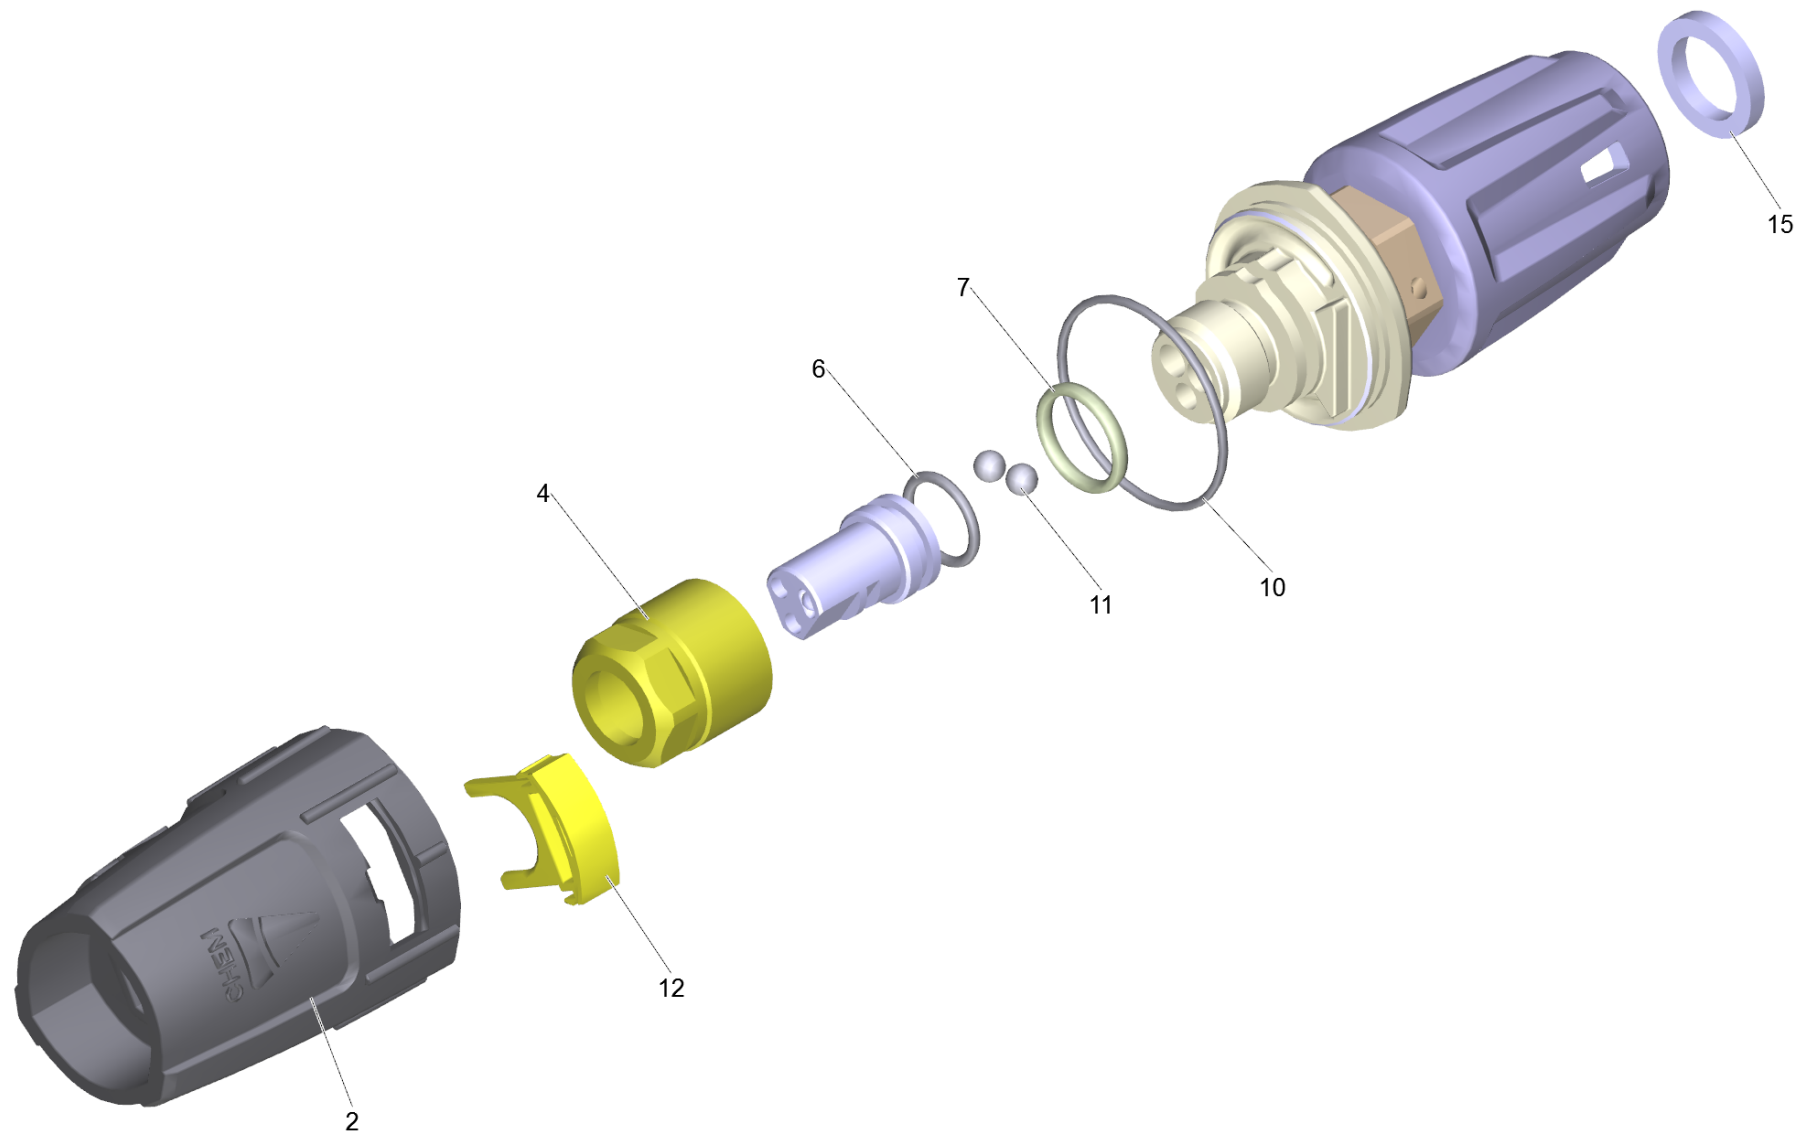

## **Ersatzteilliste**

(4.117-029.0) Dreifachdüse TR 034

## Inhaltsverzeichnis

---

903 Dreifachduese TR 034 (4.117-029.0)	3
1 Dreifachduese TR 034	4

---

903 Dreifachduese TR 034 (4.117-029.0)

---

<b>POS</b>	<b>Beschreibung</b>	<b>Anzahl</b>	<b>Einheit</b>
1	Dreifachduese TR 034	1.000	ST

## 1 Dreifachduese TR 034

---

<b>POS</b>	<b>Artikelnr.</b>	<b>Beschreibung</b>	<b>Anzahl</b>	<b>Einheit</b>
2	5.394-859.0	Schutzteil	1.000	ST
4	5.311-225.0	Mutter	1.000	ST
6	6.362-480.0	O-Ring 12,42x 1,78	1.000	ST
7	6.362-460.0	O-Ring 14,0 X 2,5-NBR 70	1.000	ST
10	6.362-409.0	O-Ring 32,0 X 1,5	1.000	ST
11	7.401-902.0	Kugel 5 G20 -1.4034 DIN 5401	2.000	ST
12	5.321-884.0	Klammer	1.000	ST
15	6.363-696.0	Bremse Ring 14x20x3	1.000	ST