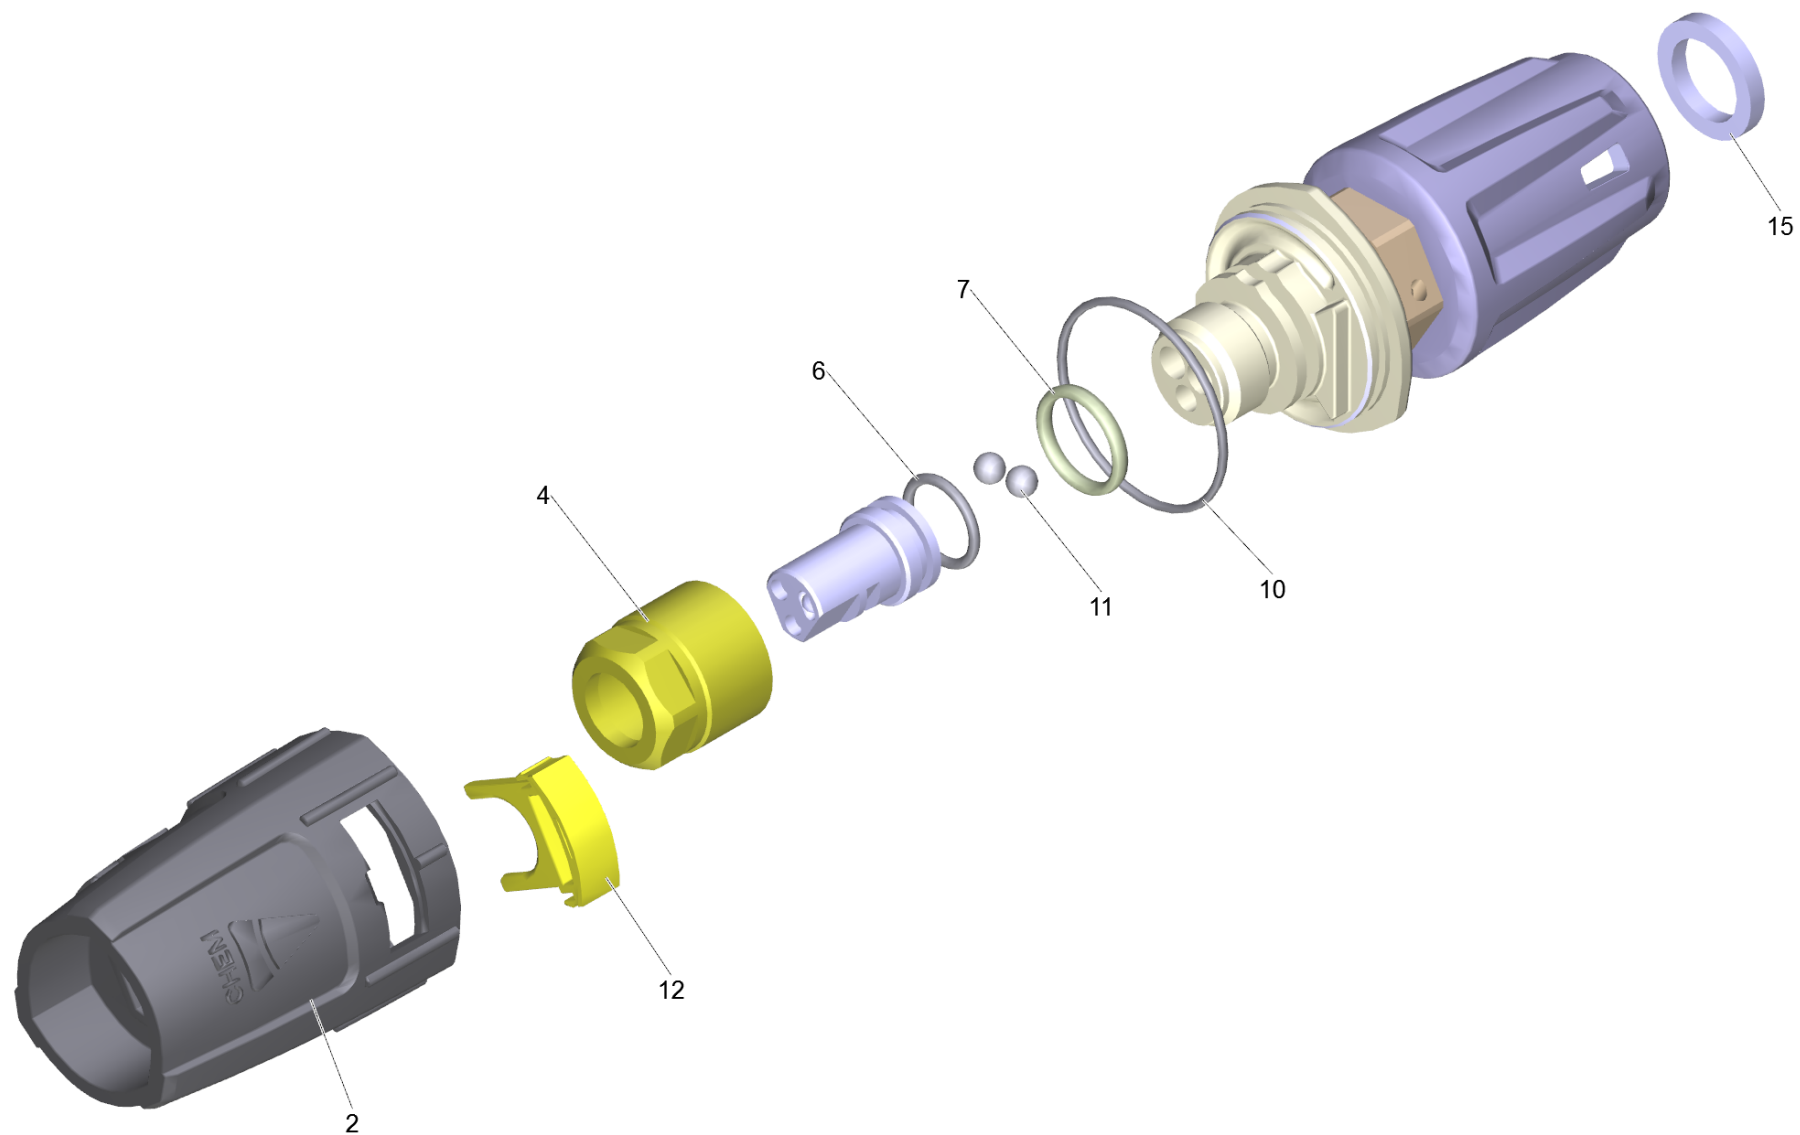

## **Ersatzteilliste**

(4.117-031.0) Dreifachdüse TR 036

## Inhaltsverzeichnis

---

902 Dreifachduese TR 036 (4.117-031.0)	3
1 Dreifachduese TR 036	4

---

902 Dreifachduese TR 036 (4.117-031.0)

---

<b>POS</b>	<b>Beschreibung</b>	<b>Anzahl</b>	<b>Einheit</b>
1	Dreifachduese TR 036	1.000	ST

## 1 Dreifachduese TR 036

---

<b>POS</b>	<b>Artikelnr.</b>	<b>Beschreibung</b>	<b>Anzahl</b>	<b>Einheit</b>
2	5.394-859.0	Schutzteil	1.000	ST
4	5.311-225.0	Mutter	1.000	ST
6	6.362-480.0	O-Ring 12,42x 1,78	1.000	ST
7	6.362-460.0	O-Ring 14,0 X 2,5-NBR 70	1.000	ST
10	6.362-409.0	O-Ring 32,0 X 1,5	1.000	ST
11	7.401-902.0	Kugel 5 G20 -1.4034 DIN 5401	2.000	ST
12	5.321-884.0	Klammer	1.000	ST
15	6.363-696.0	Bremse Ring 14x20x3	1.000	ST