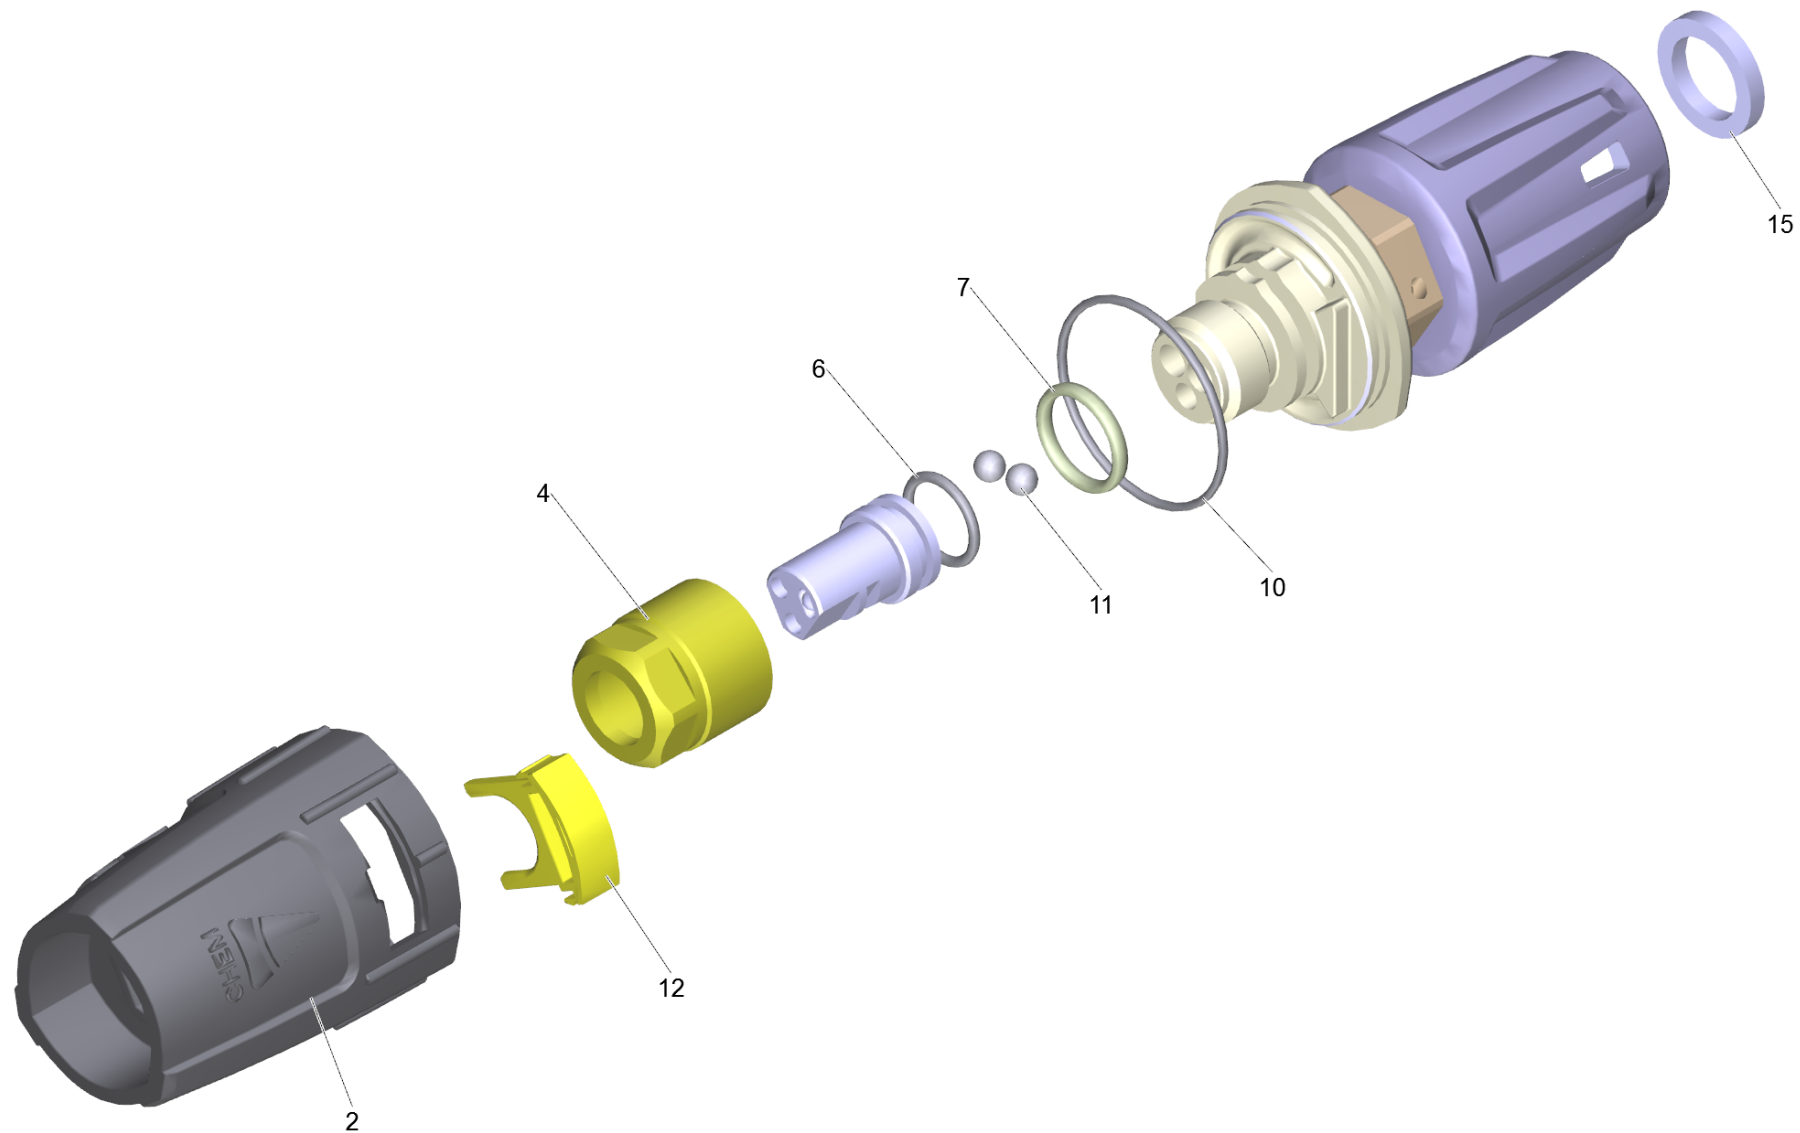

Ersatzteilliste

(4.117-032.0) Dreifachdüse TR 038

Inhaltsverzeichnis

94 Dreifachduese TR 038 (4.117-032.0)	3
1 Dreifachduese TR 038	4

94 Dreifachduese TR 038 (4.117-032.0)

POS	Beschreibung	Anzahl	Einheit
1	Dreifachduese TR 038	1.000	ST

1 Dreifachduese TR 038

POS	Artikelnr.	Beschreibung	Anzahl	Einheit
2	5.394-859.0	Schutzteil	1.000	ST
4	5.311-225.0	Mutter	1.000	ST
6	6.362-480.0	O-Ring 12,42x 1,78	1.000	ST
7	6.362-460.0	O-Ring 14,0 X 2,5-NBR 70	1.000	ST
10	6.362-409.0	O-Ring 32,0 X 1,5	1.000	ST
11	7.401-902.0	Kugel 5 G20 -1.4034 DIN 5401	2.000	ST
12	5.321-884.0	Klammer	1.000	ST
15	6.363-696.0	Bremse Ring 14x20x3	1.000	ST