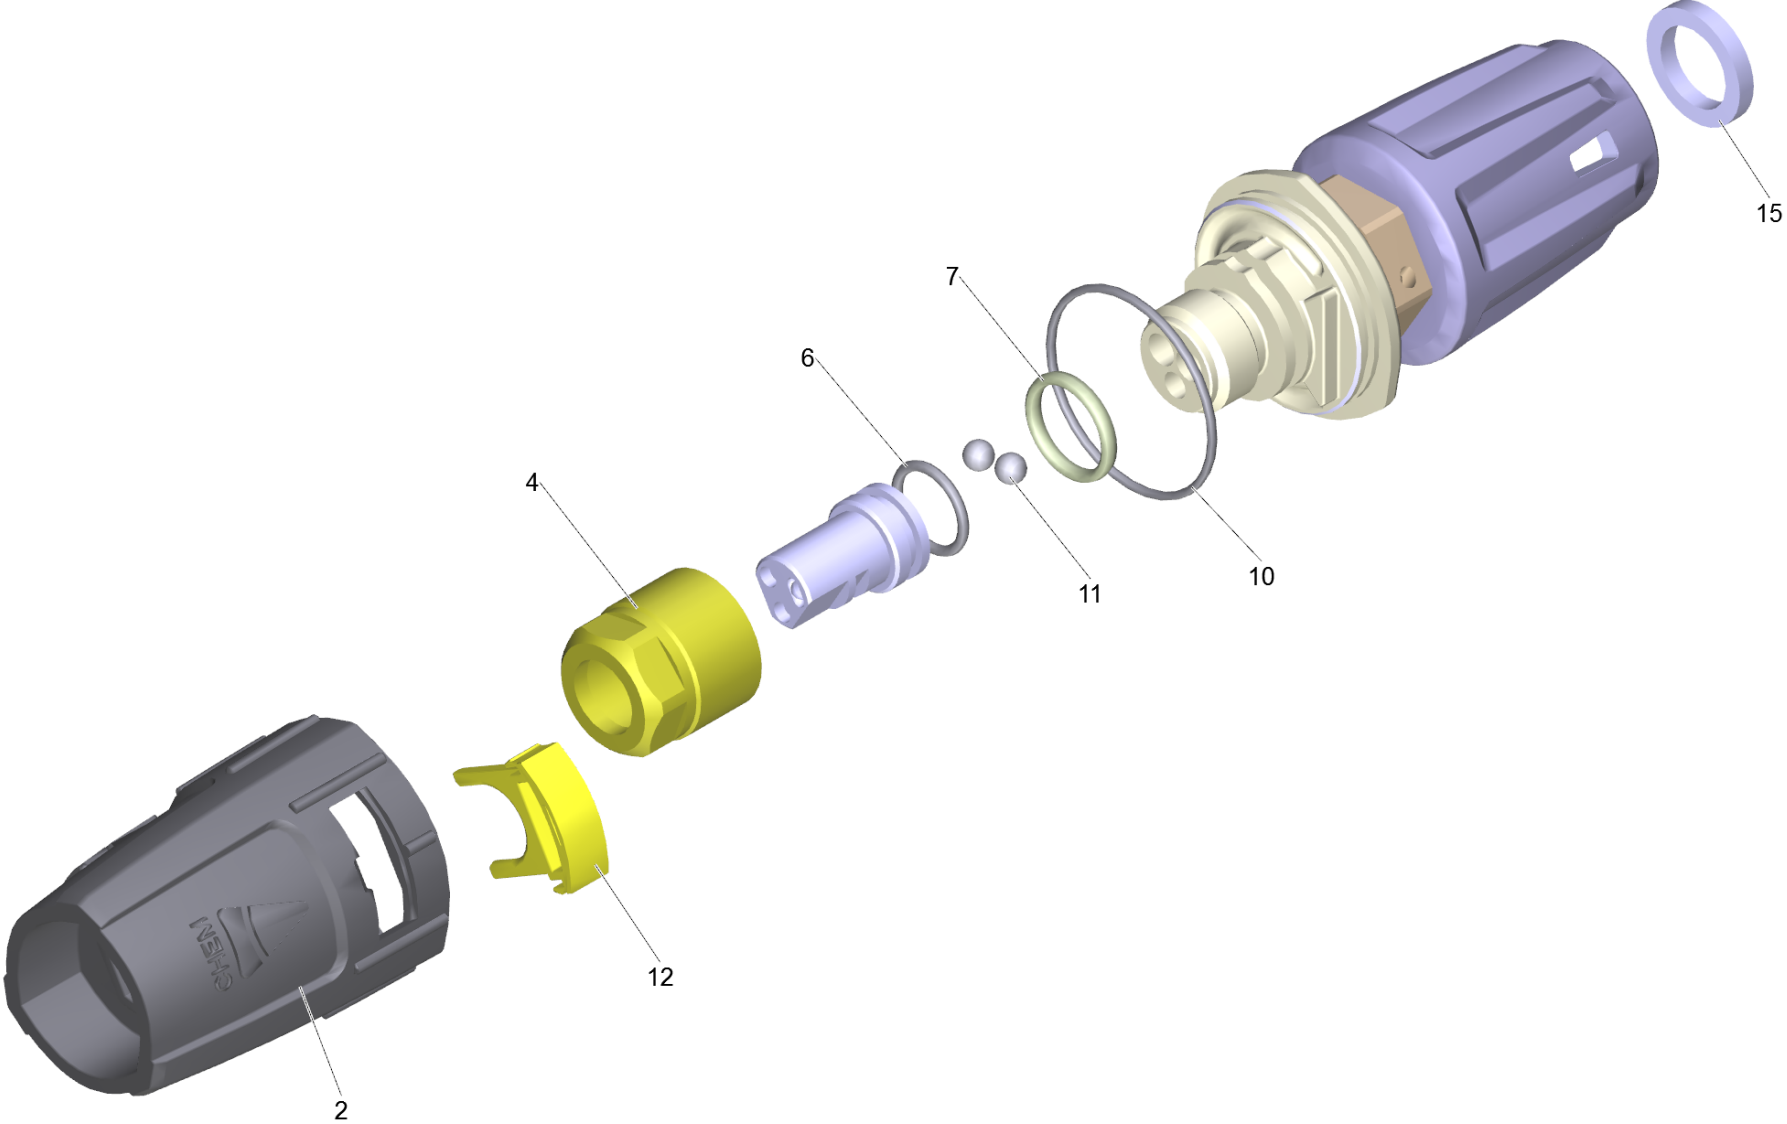

Ersatzteilliste

Dreifachdüse TR 040

1 Dreifachduese TR 040

POS	Artikelnr.	Beschreibung	Anzahl	Einheit
2	5.394-859.0	Schutzteil	1	ST
4	5.311-225.0	Mutter	1	ST
6	6.362-480.0	O-Ring 12,42x 1,78	1	ST
7	6.362-460.0	O-Ring 14,0 X 2,5-NBR 70	1	ST
10	6.362-409.0	O-Ring 32,0 X 1,5	1	ST
11	7.401-902.0	Kugel 5 G20 -1.4034 DIN 5401	2	ST
12	5.321-884.0	Klammer	1	ST
15	6.363-696.0	Bremse Ring 14x20x3	1	ST