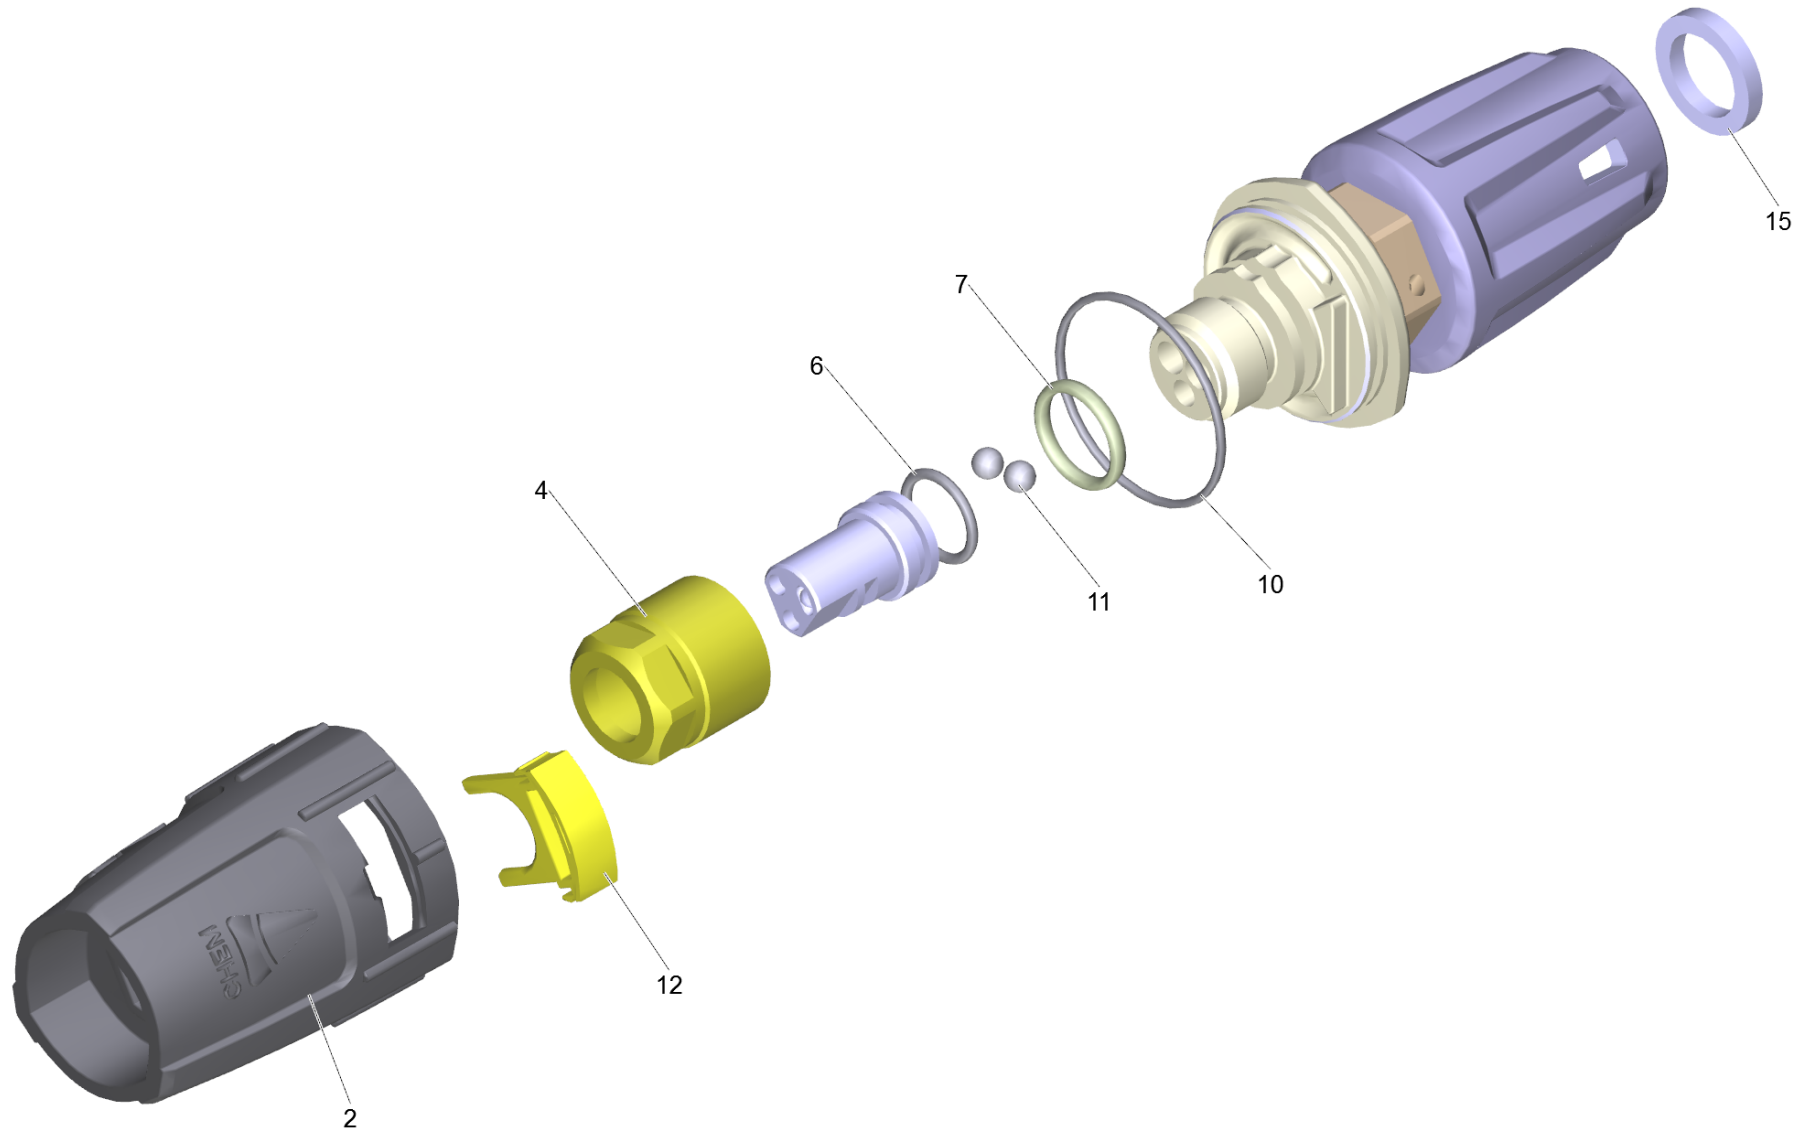

Ersatzteilliste

(4.117-034.0) Dreifachdüse TR 042

Inhaltsverzeichnis

45 Dreifachduese TR 042 (4.117-034.0)	3
1 Dreifachduese TR 042	4

45 Dreifachduese TR 042 (4.117-034.0)

POS	Beschreibung	Anzahl	Einheit
1	Dreifachduese TR 042	1.000	ST

1 Dreifachduese TR 042

POS	Artikelnr.	Beschreibung	Anzahl	Einheit
2	5.394-859.0	Schutzteil	1.000	ST
4	5.311-225.0	Mutter	1.000	ST
6	6.362-480.0	O-Ring 12,42x 1,78	1.000	ST
7	6.362-460.0	O-Ring 14,0 X 2,5-NBR 70	1.000	ST
10	6.362-409.0	O-Ring 32,0 X 1,5	1.000	ST
11	7.401-902.0	Kugel 5 G20 -1.4034 DIN 5401	2.000	ST
12	5.321-884.0	Klammer	1.000	ST
15	6.363-696.0	Bremse Ring 14x20x3	1.000	ST