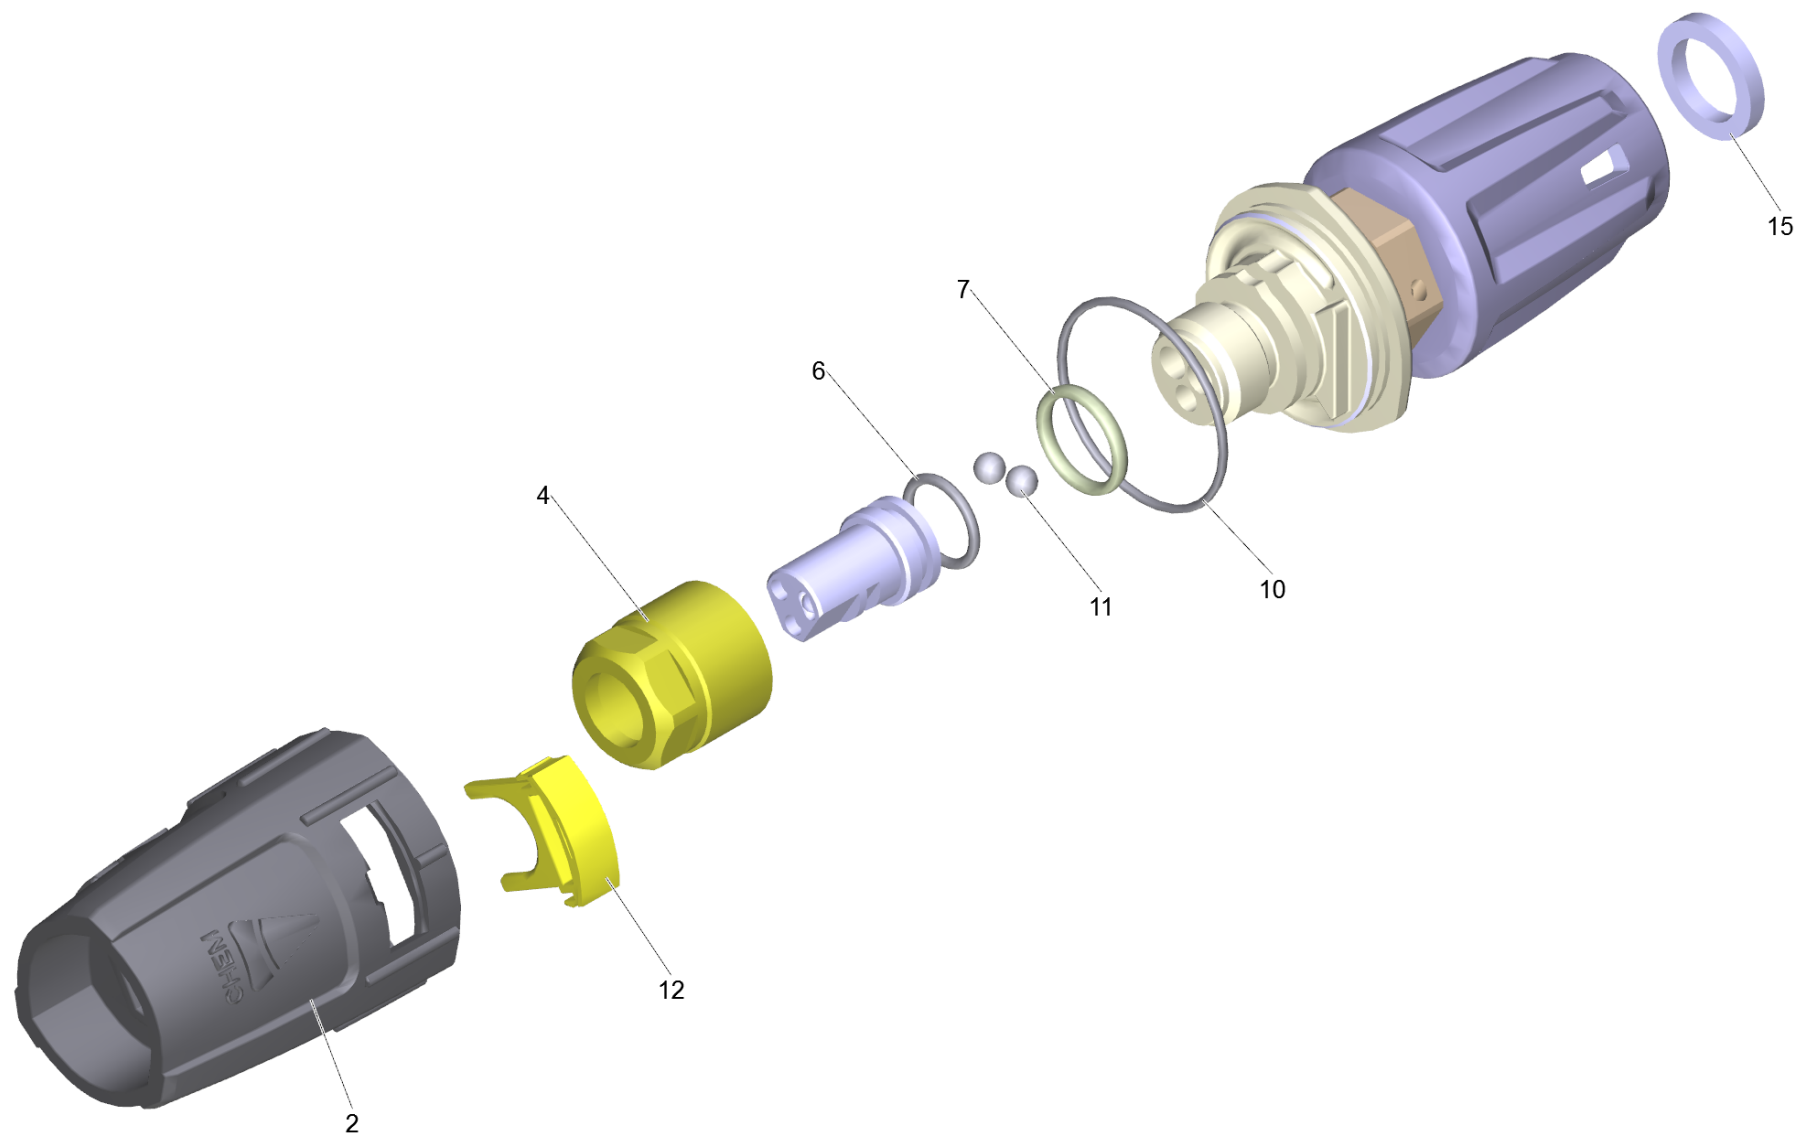

Ersatzteilliste

(4.117-037.0) Dreifachdüse TR 050

Inhaltsverzeichnis

904 Dreifachduese TR 050 (4.117-037.0)	3
1 Dreifachduese TR 050	4

904 Dreifachduese TR 050 (4.117-037.0)

POS	Beschreibung	Anzahl	Einheit
1	Dreifachduese TR 050	1.000	ST

1 Dreifachduese TR 050

POS	Artikelnr.	Beschreibung	Anzahl	Einheit
2	5.394-859.0	Schutzteil	1.000	ST
4	5.311-225.0	Mutter	1.000	ST
6	6.362-480.0	O-Ring 12,42x 1,78	1.000	ST
7	6.362-460.0	O-Ring 14,0 X 2,5-NBR 70	1.000	ST
10	6.362-409.0	O-Ring 32,0 X 1,5	1.000	ST
11	7.401-902.0	Kugel 5 G20 -1.4034 DIN 5401	2.000	ST
12	5.321-884.0	Klammer	1.000	ST
15	6.363-696.0	Bremse Ring 14x20x3	1.000	ST