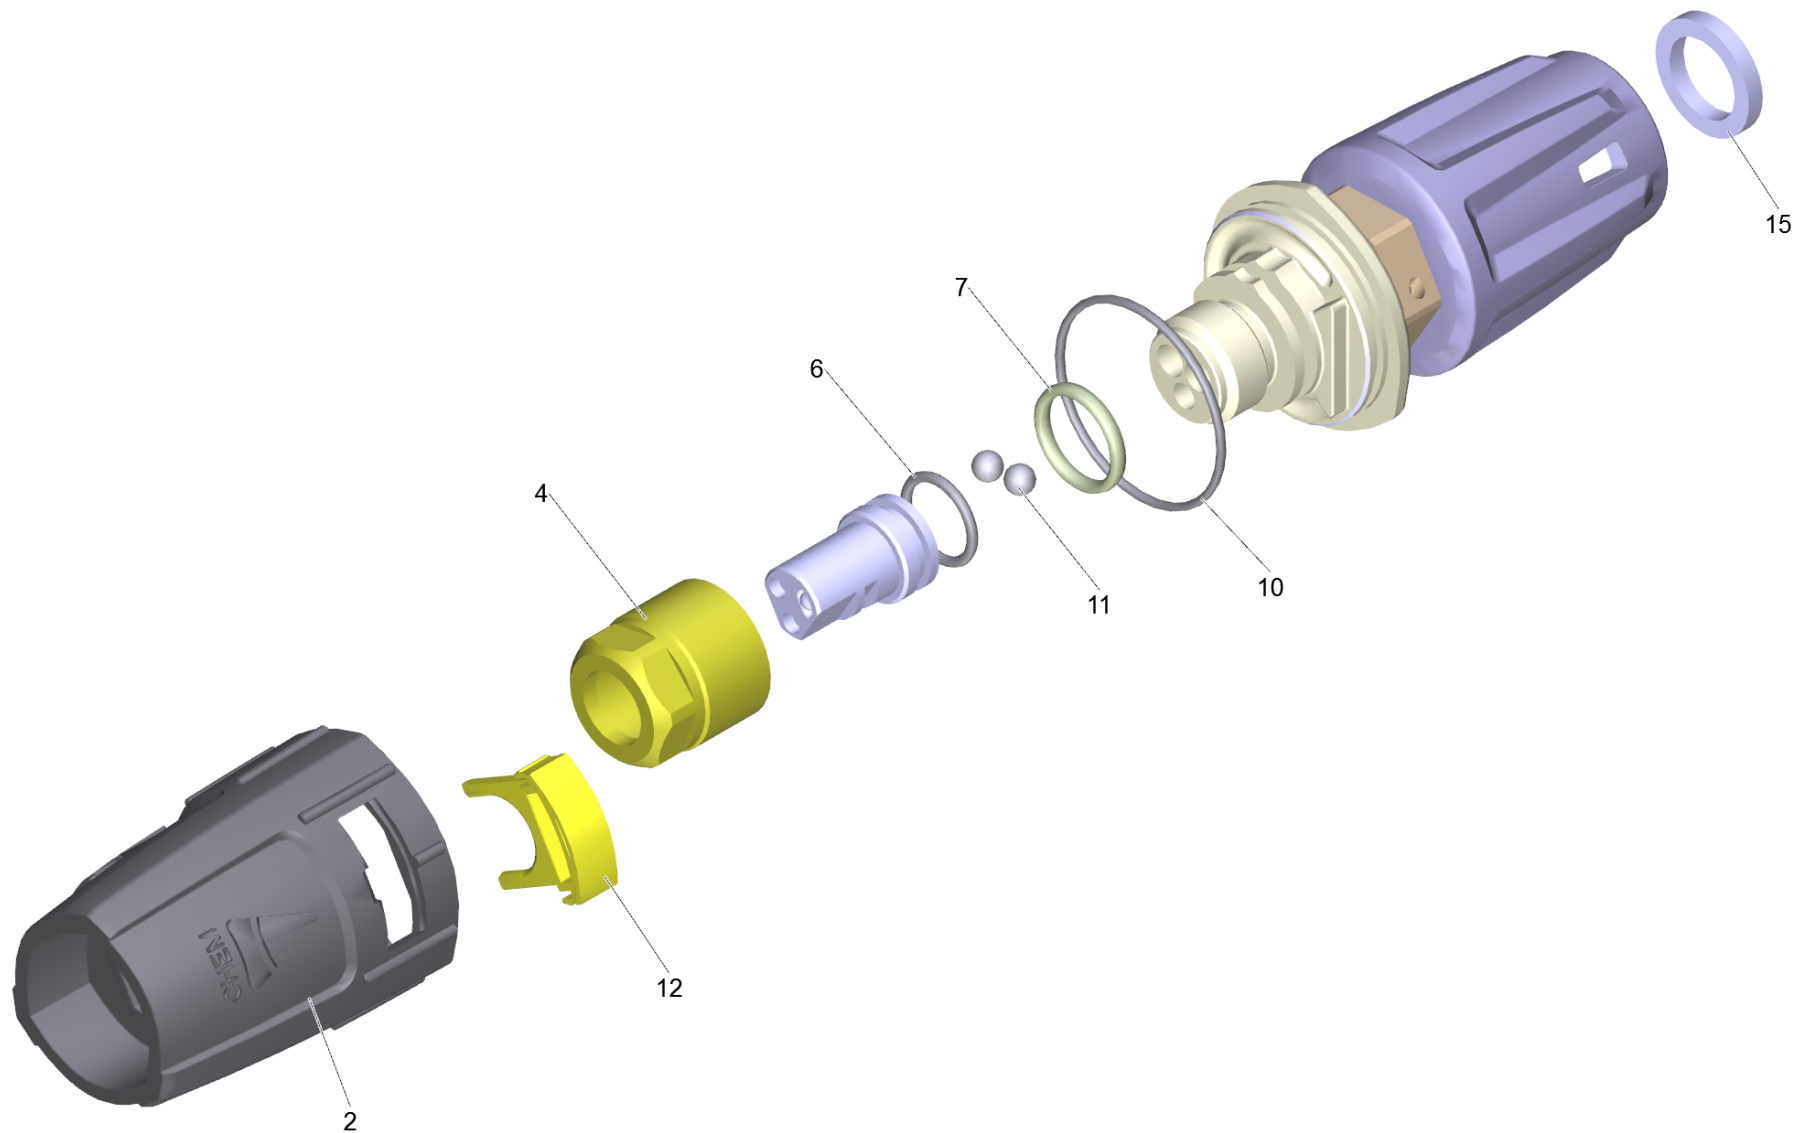

Ersatzteilliste

(4.117-040.0) Dreifachdüse TR 060

Inhaltsverzeichnis

45 Dreifachduese TR 060 (4.117-040.0)	3
1 Dreifachduese TR 060	4

45 Dreifachduese TR 060 (4.117-040.0)

POS	Beschreibung	Anzahl	Einheit
1	Dreifachduese TR 060	1.000	ST

1 Dreifachduese TR 060

POS	Artikelnr.	Beschreibung	Anzahl	Einheit
2	5.394-859.0	Schutzteil	1.000	ST
4	5.311-225.0	Mutter	1.000	ST
6	6.362-480.0	O-Ring 12,42x 1,78	1.000	ST
7	6.362-460.0	O-Ring 14,0 X 2,5-NBR 70	1.000	ST
10	6.362-409.0	O-Ring 32,0 X 1,5	1.000	ST
11	7.401-902.0	Kugel 5 G20 -1.4034 DIN 5401	2.000	ST
12	5.321-884.0	Klammer	1.000	ST
15	6.363-696.0	Bremse Ring 14x20x3	1.000	ST