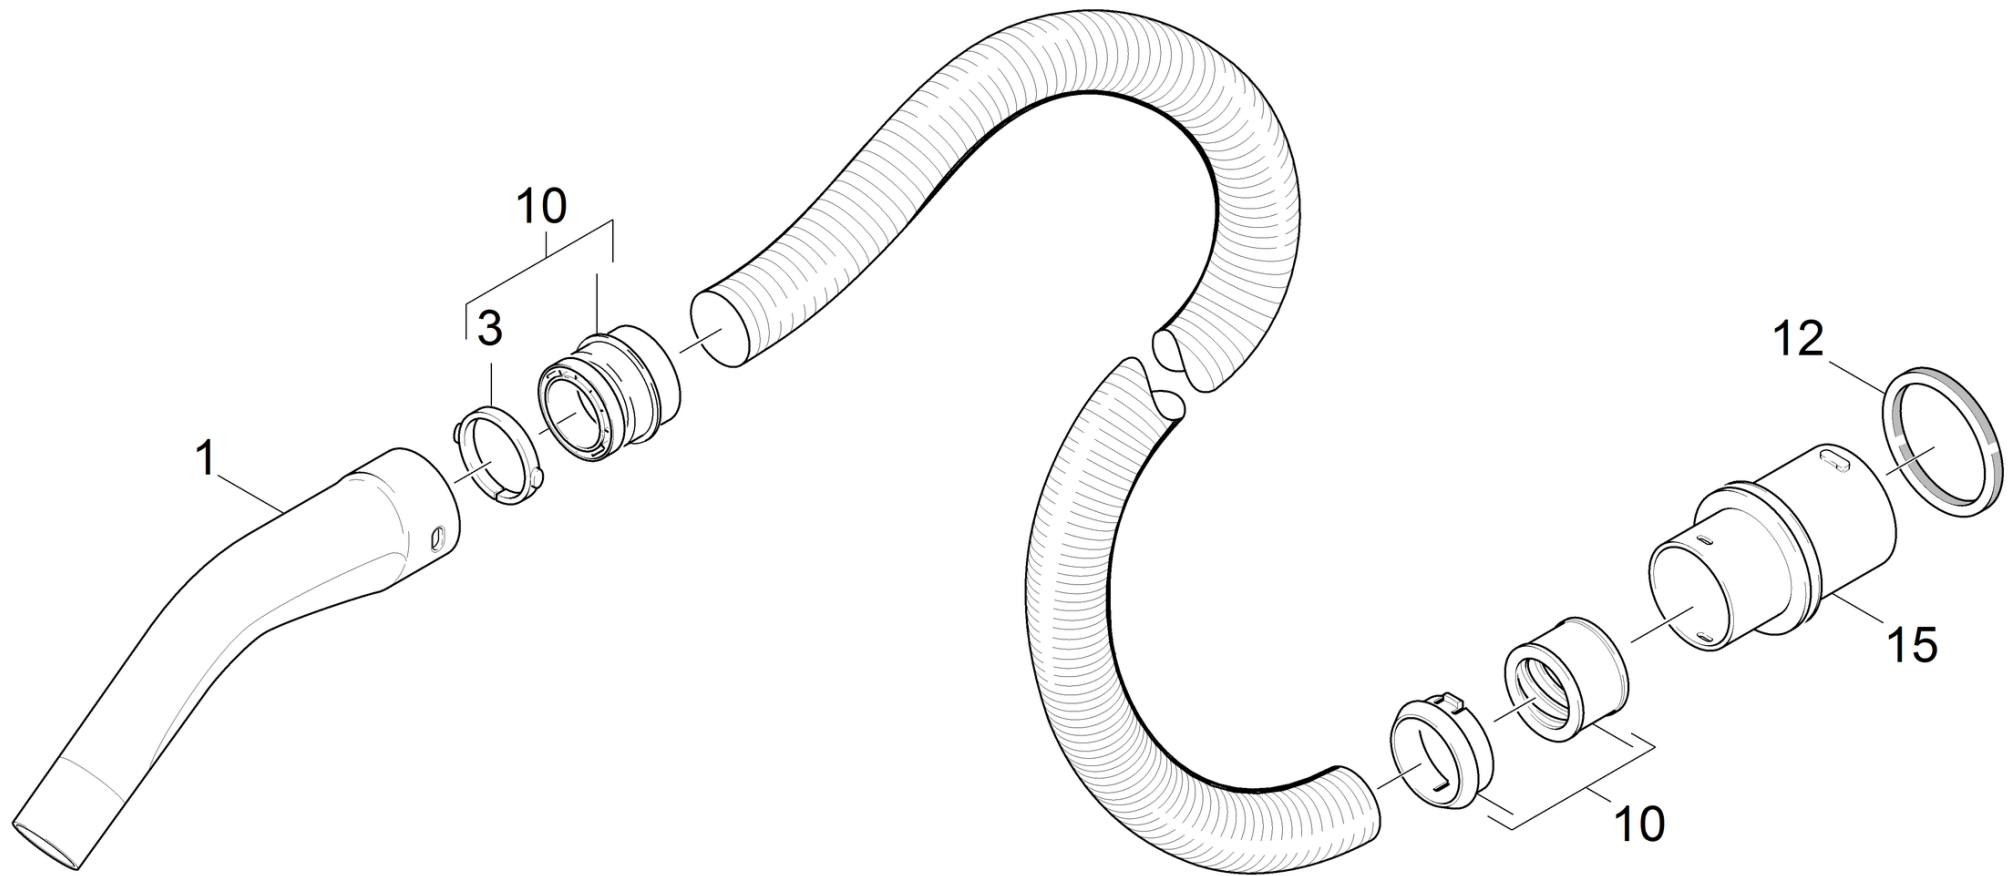

Ersatzteilliste

(4.440-678.0) Saugschlauch kpl. C DN40-4000mm

Inhaltsverzeichnis

5 Saugschlauch kpl. C DN40-4000mm (4.440-678.0)	3
10 Reparatursatz (2.639-873.0)	5
3 ETL ABS Schlauchkupplung C40 neutral (5.958-804.0)	6
10 ABS Schlauchkupplung	7

5 Saugschlauch kpl. C DN40-4000mm (4.440-678.0)

POS	Artikelnr.	Beschreibung	Anzahl	Einheit
1	5.031-904.0	Kruemmer	1.000	ST
3	5.031-905.0	Spannring C40	1.000	ST
10	2.639-873.0	Reparatursatz	1.000	ST
12	6.273-009.0	Dichtring EPDM	1.000	ST
15	5.443-477.0	Schlauchstutzen DN40	1.000	ST

10 Reparatursatz (2.639-873.0)

POS	Artikelnr.	Beschreibung	Anzahl	Einheit
3	5.958-804.0	ETL ABS Schlauchkupplung C40 neutral	1.000	ST
Positionstext2: 26398730				

3 ETL ABS Schlauchkupplung C40 neutral (5.958-804.0)

POS	Beschreibung	Anzahl	Einheit	Bemerkung
10	ABS Schlauchkupplung	1.000	ST	2.639-873.0

10 ABS Schlauchkupplung

POS	Artikelnr.	Beschreibung	Anzahl	Einheit
1	5.031-905.0	Spannring C40	1.000	ST
2	5.406-020.0	Gewinding C40EL	1.000	ST
3	6.902-068.0	Schnapping	1.000	ST
4	6.902-069.0	Gewinding	1.000	ST