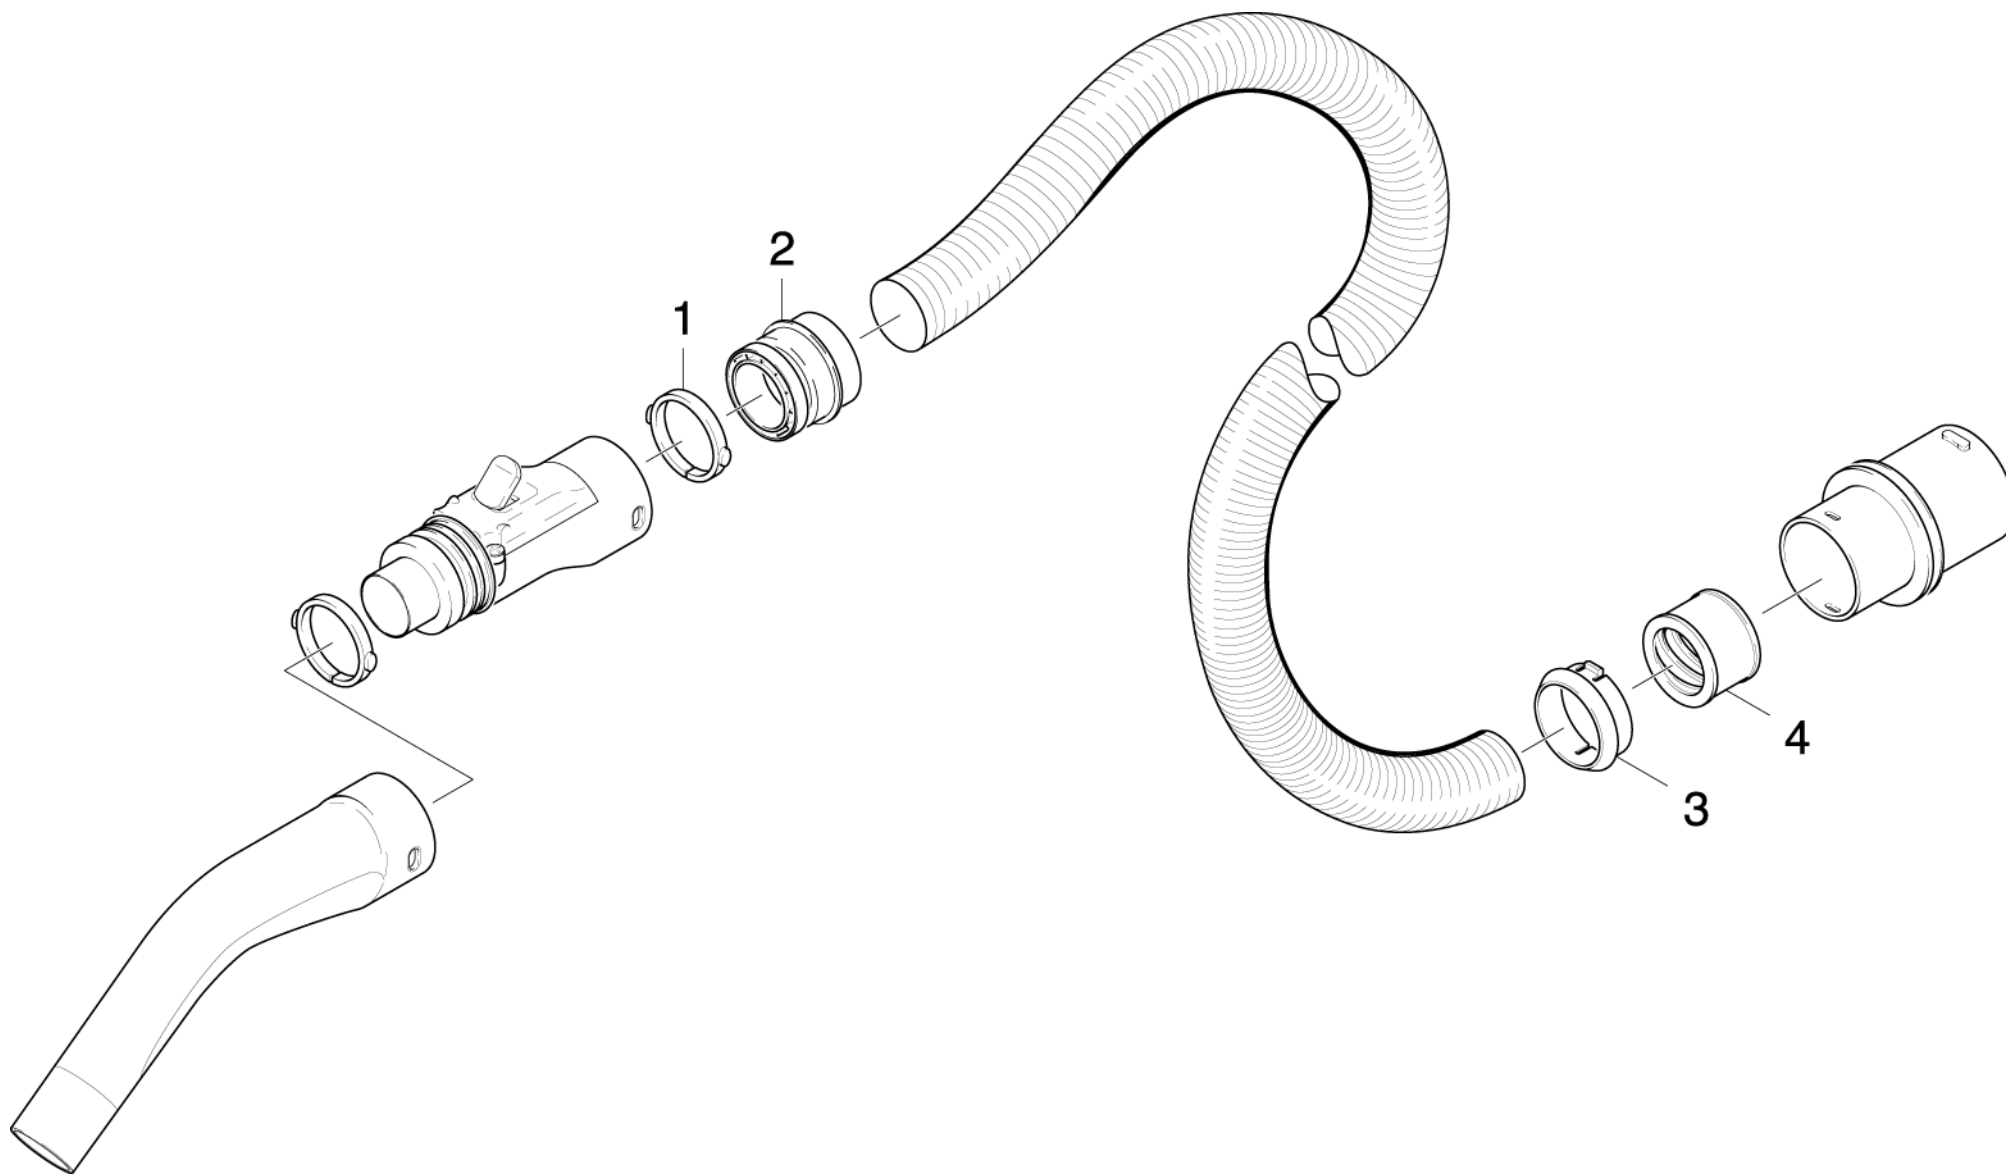

Ersatzteilliste

(4.440-678.0) Saugschlauch kpl. C DN40-4000mm

Inhaltsverzeichnis

5 Saugschlauch kpl. C DN40-4000mm (4.440-678.0)	3
10 Reparatursatz (2.639-873.0)	5
3 ETL ABS Schlauchkupplung C40 neutral (5.958-804.0)	6
10 ABS Schlauchkupplung	7

5 Saugschlauch kpl. C DN40-4000mm (4.440-678.0)

POS	Artikelnr.	Beschreibung	Anzahl	Einheit
1	5.031-904.0	Kruemmer	1.000	ST
3	5.031-905.0	Spannring C40	1.000	ST
10	2.639-873.0	Reparatursatz	1.000	ST
12	6.273-009.0	Dichtring EPDM	1.000	ST
15	5.443-477.0	Schlauchstutzen DN40	1.000	ST

10 Reparatursatz (2.639-873.0)

POS	Artikelnr.	Beschreibung	Anzahl	Einheit
3	5.958-804.0	ETL ABS Schlauchkupplung C40 neutral	1.000	ST
Positionstext2: 26398730				

3 ETL ABS Schlauchkupplung C40 neutral (5.958-804.0)

POS	Beschreibung	Anzahl	Einheit	Bemerkung
10	ABS Schlauchkupplung	1.000	ST	2.639-873.0

10 ABS Schlauchkupplung

POS	Artikelnr.	Beschreibung	Anzahl	Einheit
1	5.031-905.0	Spannring C40	1.000	ST
2	5.406-020.0	Gewinding C40EL	1.000	ST
3	6.902-068.0	Schnapping	1.000	ST
4	6.902-069.0	Gewinding	1.000	ST