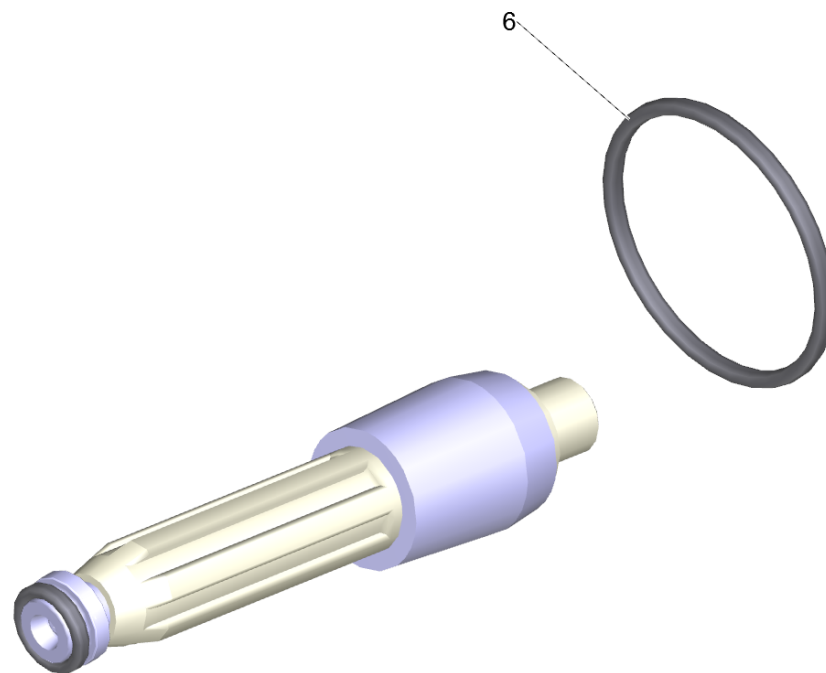

Ersatzteilsatz Rotorduese 055/06 (2.883-473.0)

POS	Artikelnr.	Beschreibung	Anzahl	Einheit
1	4.762-124.0	Rotor kpl. 055/06	1	ST
6	6.362-463.0	O-Ring 28,0 X 2,0-NBR 78	1	ST