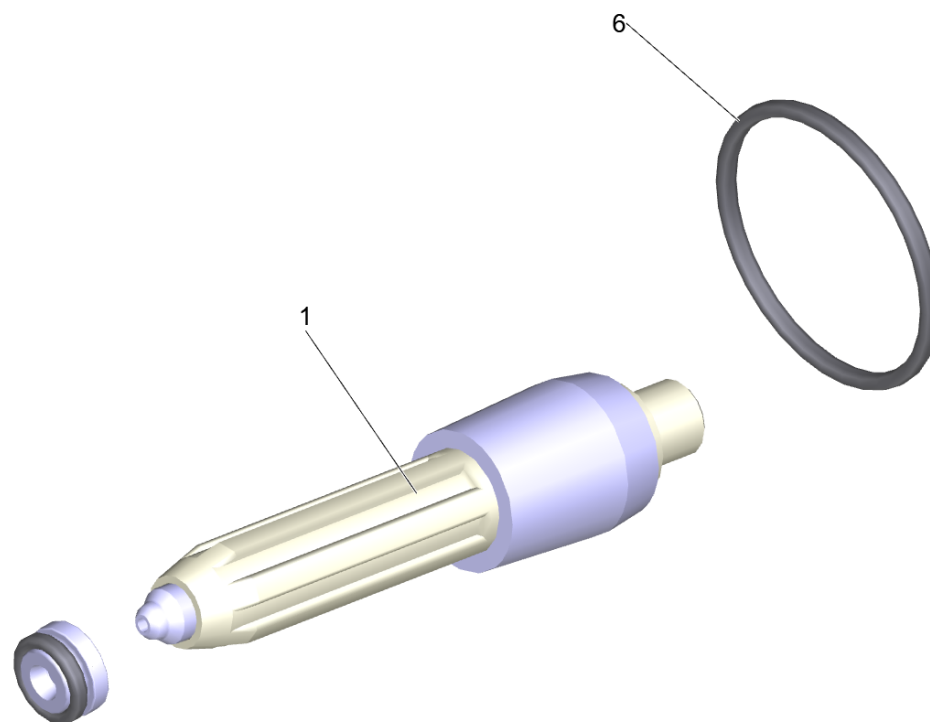

Ersatzteilsatz Rotorduese 055/06 (2.883-473.0)

POS	Artikelnr.	Beschreibung	Anzahl	Einheit
1	4.762-124.0	Rotor kpl. 055/06	1	ST
6	6.362-463.0	O-Ring 28,0 X 2,0-NBR 78	1	ST