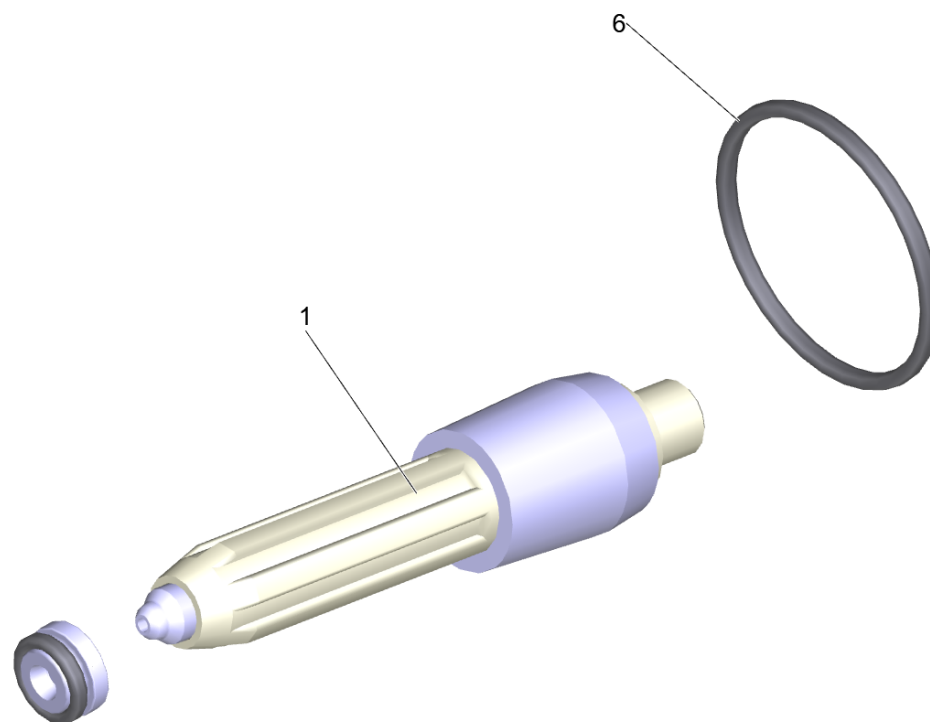

Ersatzteilsatz Rotorduese 05 (2.883-472.0)

POS	Artikelnr.	Beschreibung	Anzahl	Einheit
1	4.762-123.0	Rotor kpl. 05	1	ST
6	6.362-463.0	O-Ring 28,0 X 2,0-NBR 78	1	ST