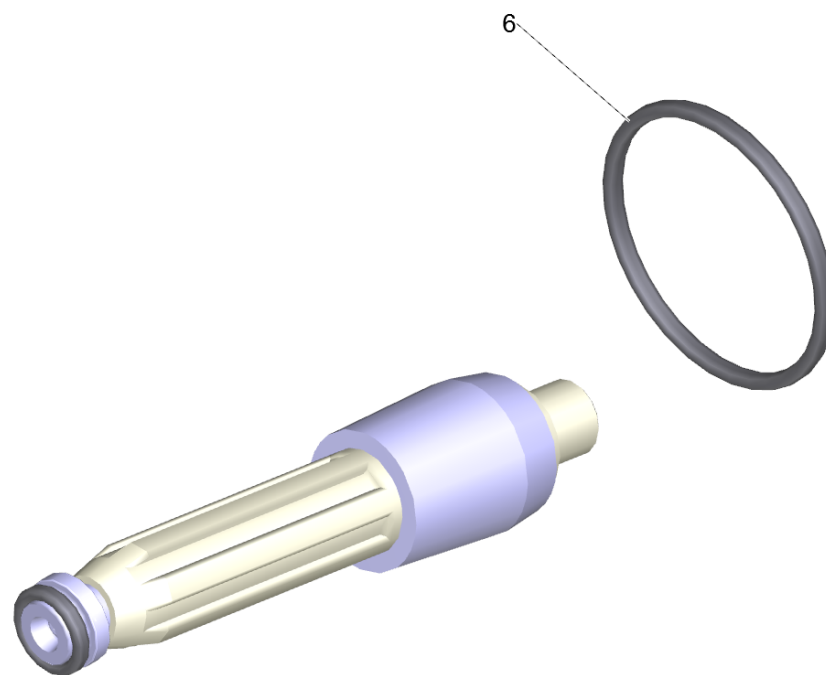

---

<b>POS</b>	<b>Artikelnr.</b>	<b>Beschreibung</b>	<b>Anzahl</b>	<b>Einheit</b>
1	4.762-124.0	Rotor kpl. 055/06	1	ST
6	6.362-463.0	O-Ring 28,0 X 2,0-NBR 78	1	ST

Ersatzteilsatz Rotorduese 07/08-HDS 800 B (2.883-474.0)

---

<b>POS</b>	<b>Artikelnr.</b>	<b>Beschreibung</b>	<b>Anzahl</b>	<b>Einheit</b>
6	6.362-463.0	O-Ring 28,0 X 2,0-NBR 78	1	ST

Ersatzteilsatz Rotorduese 120 (2.884-051.0)

---

<b>POS</b>	<b>Artikelnr.</b>	<b>Beschreibung</b>	<b>Anzahl</b>	<b>Einheit</b>
6	6.362-463.0	O-Ring 28,0 X 2,0-NBR 78	1	ST