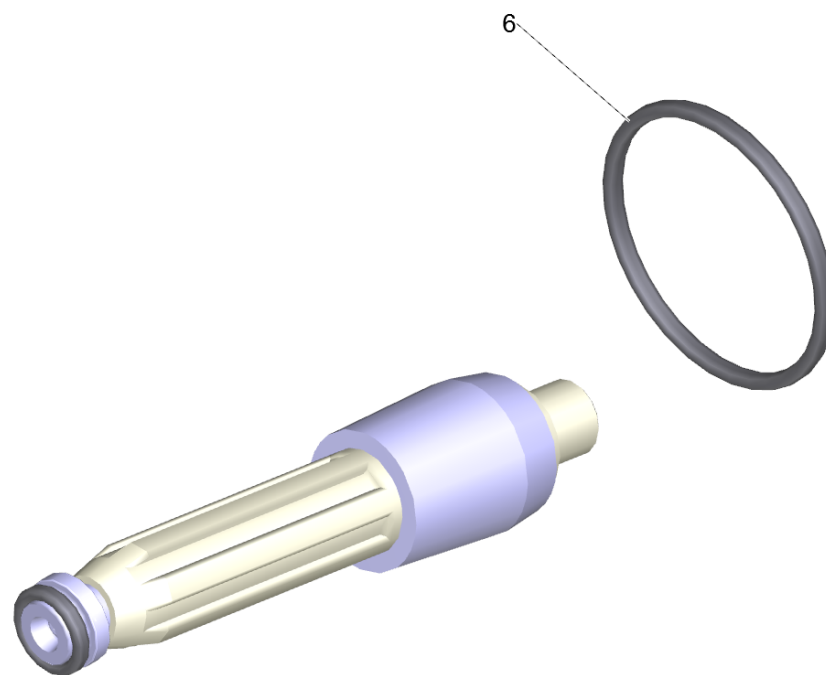

---

<b>POS</b>	<b>Artikelnr.</b>	<b>Beschreibung</b>	<b>Anzahl</b>	<b>Einheit</b>
6	6.362-463.0	O-Ring 28,0 X 2,0-NBR 78	1	ST

Ersatzteilsatz Rotorduese 09 (2.884-316.0)

---

<b>POS</b>	<b>Artikelnr.</b>	<b>Beschreibung</b>	<b>Anzahl</b>	<b>Einheit</b>
6	6.362-463.0	O-Ring 28,0 X 2,0-NBR 78	1	ST

ET-Satz Rotor 100 (2.885-196.0)

---

<b>POS</b>	<b>Artikelnr.</b>	<b>Beschreibung</b>	<b>Anzahl</b>	<b>Einheit</b>
6	6.362-463.0	O-Ring 28,0 X 2,0-NBR 78	1	ST