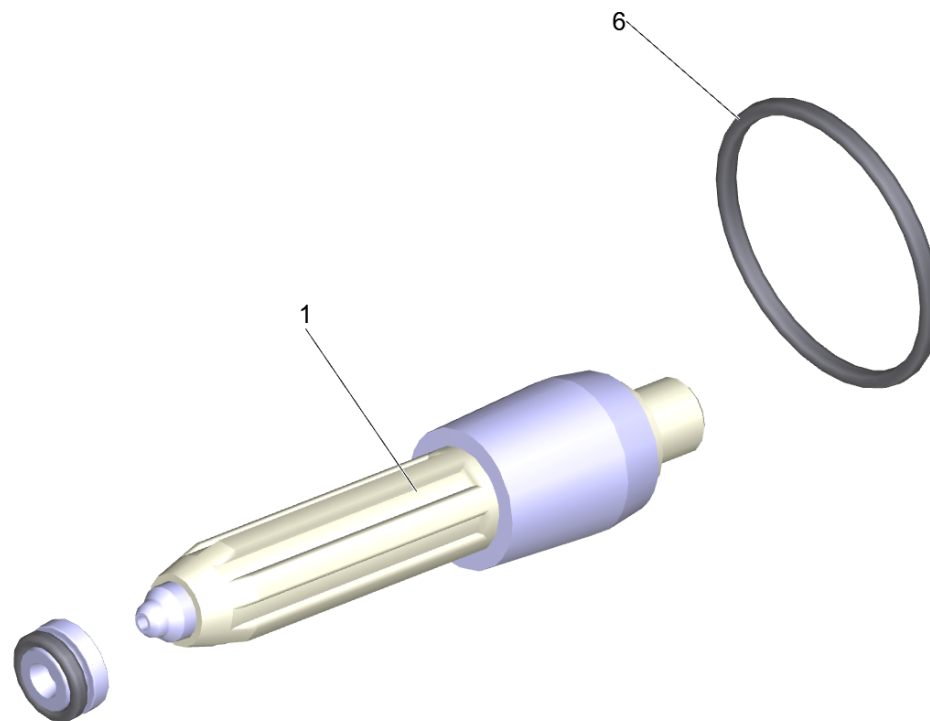

## 10 Rotorduese

---

POS	Artikelnr.	Beschreibung	Anzahl	Einheit	Bemerkung
7	5.063-709.0	Deckel	1	ST	
	<b>Positionstext1:</b> / 4.763-931.0				
7	5.064-357.0	Deckel HD 25/15-4	1	ST	4.764-201.0 / 4.764-208.0
7		Deckel HD 20/15	1	ST	4.764-204.0
9	6.362-463.0	O-Ring 28,0 X 2,0-NBR 78	1	ST	

Ersatzteilsatz Rotor 170 (2.881-025.0)

---

<b>POS</b>	<b>Artikelnr.</b>	<b>Beschreibung</b>	<b>Anzahl</b>	<b>Einheit</b>
6	6.362-463.0	O-Ring 28,0 X 2,0-NBR 78	1	ST

Ersatzteilsatz Rotorduese 04-HD 1050 D (2.883-471.0)