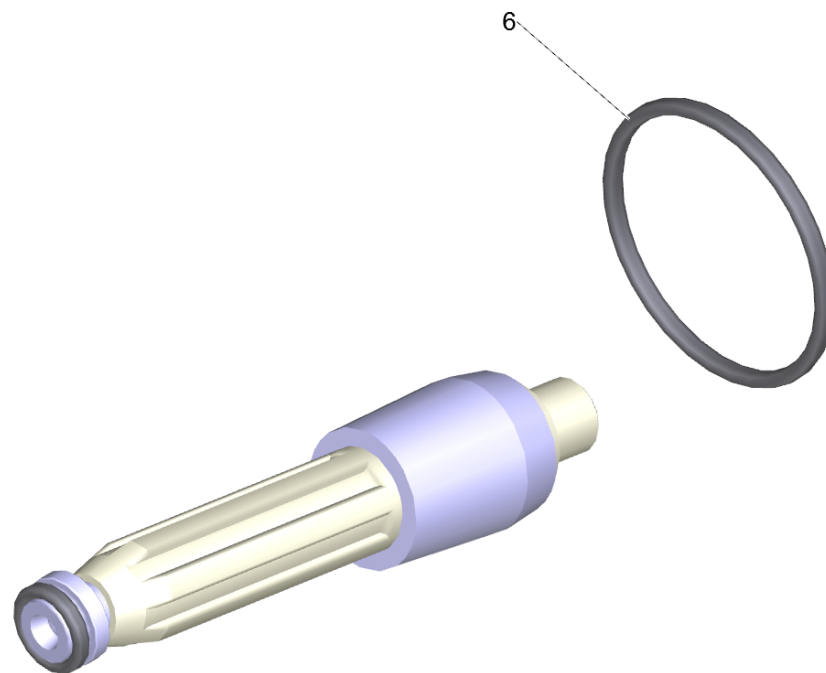

---

<b>POS</b>	<b>Artikelnr.</b>	<b>Beschreibung</b>	<b>Anzahl</b>	<b>Einheit</b>
6	6.362-463.0	O-Ring 28,0 X 2,0-NBR 78	1	ST

Ersatzteilsatz Rotorduese 120 (2.884-051.0)

---

<b>POS</b>	<b>Artikelnr.</b>	<b>Beschreibung</b>	<b>Anzahl</b>	<b>Einheit</b>
6	6.362-463.0	O-Ring 28,0 X 2,0-NBR 78	1	ST