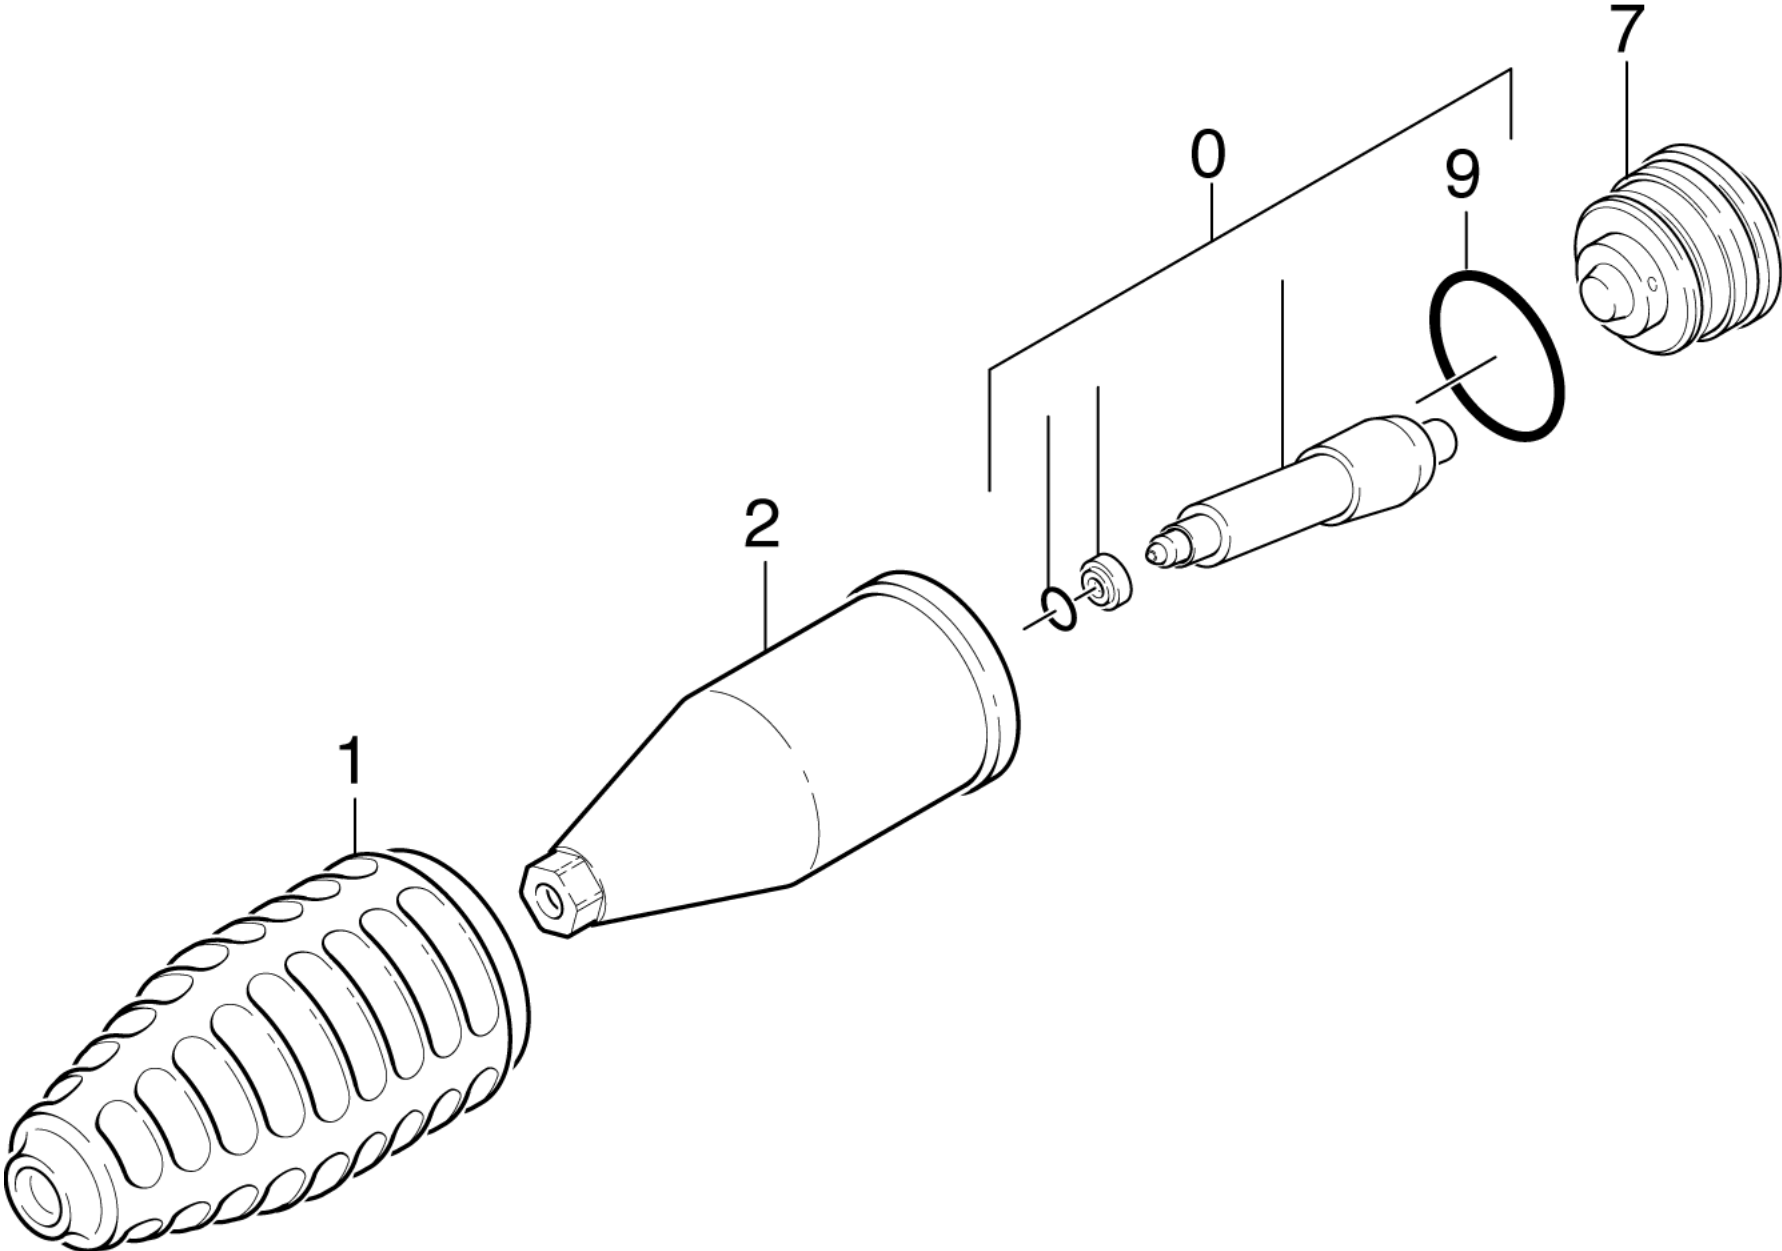

10 Rotorduese

POS	Artikelnr.	Beschreibung	Anzahl	Einheit	Bemerkung
0	2.881-025.0	Ersatzteilsatz Rotor 170	1	ST	4.764-201.0
0		Ersatzteilsatz Rotor 125	1	ST	4.764-204.0
0	2.883-471.0	Ersatzteilsatz Rotorduese 04-HD 1050 D	1	ST	4.763-252.0
		Positionstext1: / 4.763-252.0			
0	2.883-472.0	Ersatzteilsatz Rotorduese 05	1	ST	4.763-253.0
		Positionstext1: / 4.763-253.0			
0	2.883-473.0	Ersatzteilsatz Rotorduese 055/06	1	ST	4.763-250.0
		Positionstext1: / 4.763-250.0			
0	2.883-474.0	Ersatzteilsatz Rotorduese 07/08-HDS 800 B	1	ST	4.763-254.0
		Positionstext1: / 4.763-254.0			
0	2.884-051.0	Ersatzteilsatz Rotorduese 120	1	ST	4.763-930.0
		Positionstext1: / 4.763-930.0			
0	2.884-052.0	Ersatzteilsatz Rotorduese 035	1	ST	4.763-931.0
		Positionstext1: / 4.763-931.0			
0	2.884-113.0	Ersatzteilsatz Rotorduese 045	1	ST	4.763-988.0
		Positionstext1: / 4.763-988.0			
0	2.884-114.0	Ersatzteilsatz Rotorduese 065	1	ST	4.763-989.0
		Positionstext1: / 4.763-989.0			
0	2.884-316.0	Ersatzteilsatz Rotorduese 09	1	ST	
		Positionstext1: / 4.767-076.0			
0	2.885-196.0	ET-Satz Rotor 100	1	ST	4.764-208.0
1	5.394-375.0	Schutzteil	1	ST	
2	5.060-500.3	Gehaeuse	1	ST	
7	5.063-618.0	Deckel DGR F 055/F 06	1	ST	4.763-250/-938
		Positionstext1: / 4.763-250.0			
7	5.063-626.0	Deckel DGR F 04	1	ST	4.763-252/-936
		Positionstext1: / 4.763-252.0			
7	5.063-647.0	Deckel DGR F 05	1	ST	
		Positionstext1: / 4.763-253.0			
7	5.063-648.0	Deckel DGR F 70/F 08	1	ST	
		Positionstext1: / 4.763-254.0 / 4.767-076.0			
7	5.063-708.0	Deckel	1	ST	
		Positionstext1: / 4.763-930.0