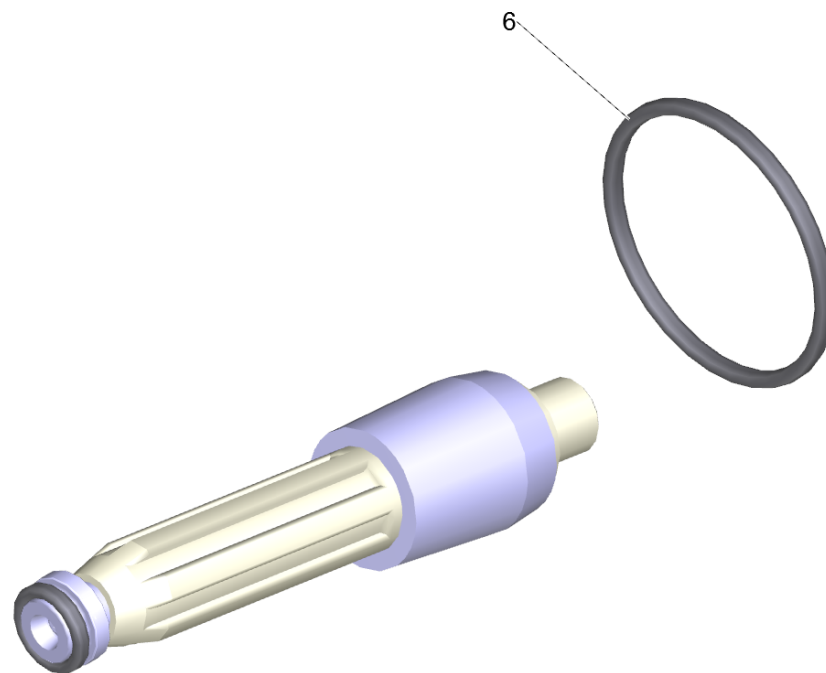

---

<b>POS</b>	<b>Artikelnr.</b>	<b>Beschreibung</b>	<b>Anzahl</b>	<b>Einheit</b>
1	4.762-124.0	Rotor kpl. 055/06	1	ST
6	6.362-463.0	O-Ring 28,0 X 2,0-NBR 78	1	ST

Ersatzteilsatz Rotorduese 07/08-HDS 800 B (2.883-474.0)

---

<b>POS</b>	<b>Artikelnr.</b>	<b>Beschreibung</b>	<b>Anzahl</b>	<b>Einheit</b>
6	6.362-463.0	O-Ring 28,0 X 2,0-NBR 78	1	ST

Ersatzteilsatz Rotorduese 120 (2.884-051.0)

---

<b>POS</b>	<b>Artikelnr.</b>	<b>Beschreibung</b>	<b>Anzahl</b>	<b>Einheit</b>
6	6.362-463.0	O-Ring 28,0 X 2,0-NBR 78	1	ST