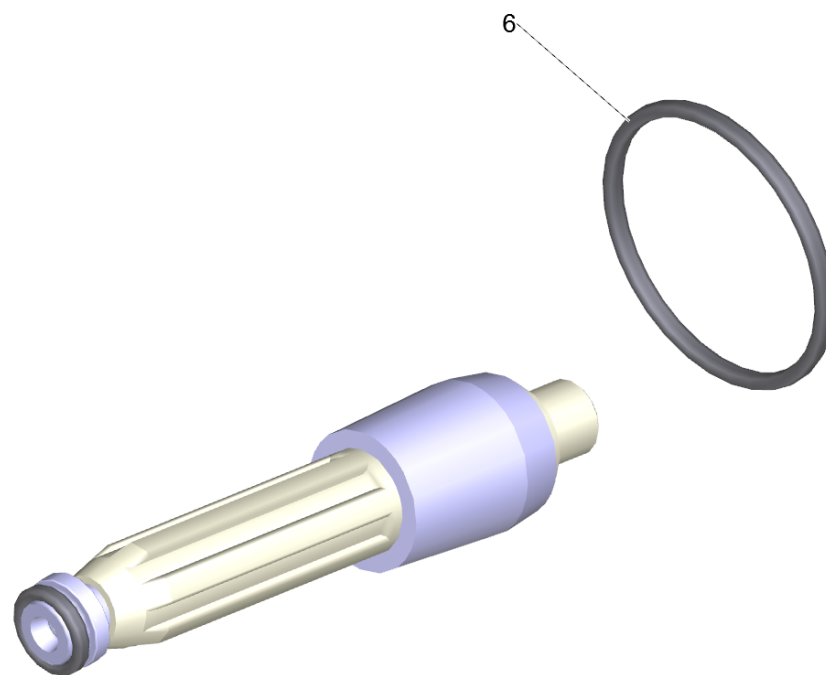

10 Rotorduese

POS	Artikelnr.	Beschreibung	Anzahl	Einheit	Bemerkung
7	5.063-709.0	Deckel	1	ST	
	Positionstext1: / 4.763-931.0				
7	5.064-357.0	Deckel HD 25/15-4	1	ST	4.764-201.0 / 4.764-208.0
7		Deckel HD 20/15	1	ST	4.764-204.0
9	6.362-463.0	O-Ring 28,0 X 2,0-NBR 78	1	ST