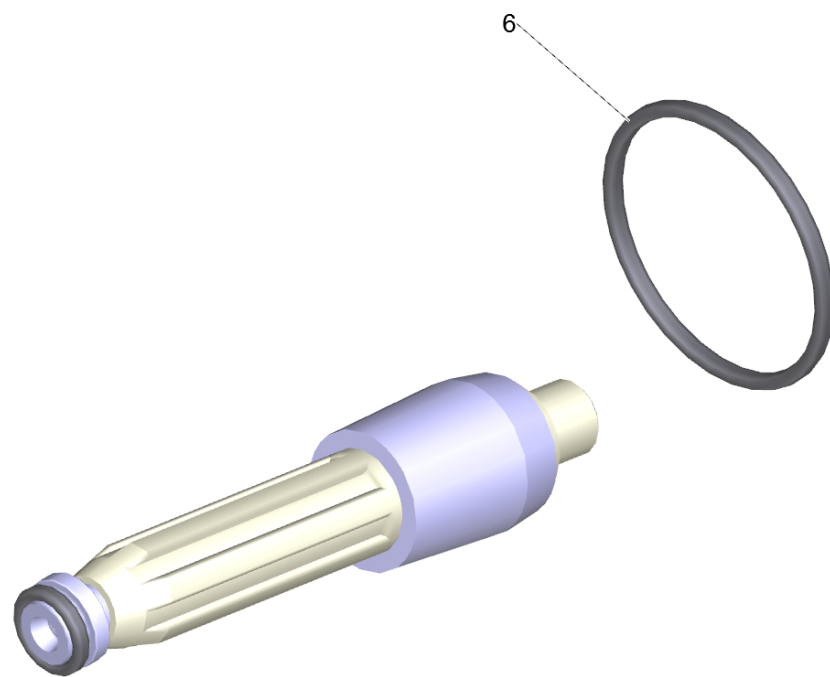

---

<b>POS</b>	<b>Artikelnr.</b>	<b>Beschreibung</b>	<b>Anzahl</b>	<b>Einheit</b>
1	4.762-124.0	Rotor kpl. 055/06	1	ST
6	6.362-463.0	O-Ring 28,0 X 2,0-NBR 78	1	ST

Ersatzteilsatz Rotorduese 07/08-HDS 800 B (2.883-474.0)

---

<b>POS</b>	<b>Artikelnr.</b>	<b>Beschreibung</b>	<b>Anzahl</b>	<b>Einheit</b>
6	6.362-463.0	O-Ring 28,0 X 2,0-NBR 78	1	ST

Ersatzteilsatz Rotorduese 120 (2.884-051.0)

---

<b>POS</b>	<b>Artikelnr.</b>	<b>Beschreibung</b>	<b>Anzahl</b>	<b>Einheit</b>
6	6.362-463.0	O-Ring 28,0 X 2,0-NBR 78	1	ST