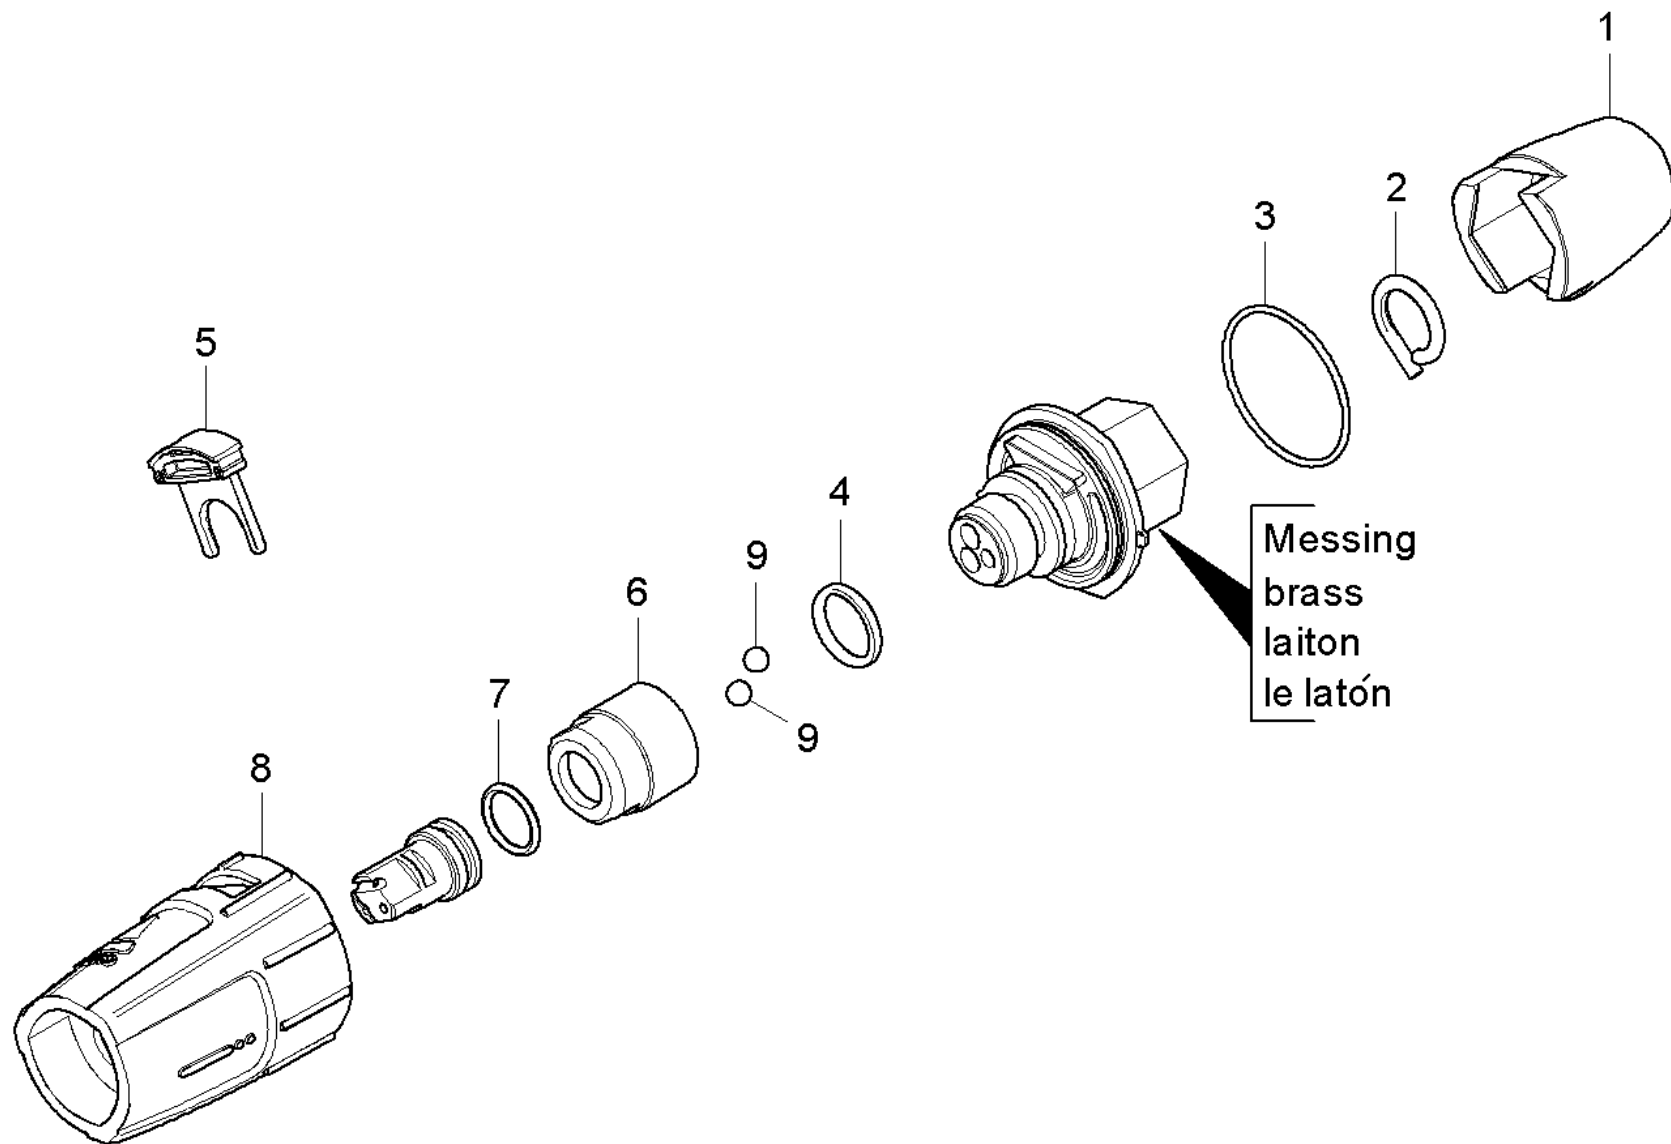

Ersatzteilliste

(4.767-146.0) Dreifachdüse Ersatz 033

Inhaltsverzeichnis

Dreifachduese Ersatz 033 (4.767-146.0)	3
2 ETL Dreifachduese (5.970-837.0)	4
10 Dreifachduese Kunststoff	5
20 Dreifachduese Messing	7

Dreifachduese Ersatz 033 (4.767-146.0)

POS	Artikelnr.	Beschreibung	Anzahl	Einheit
2	5.970-837.0	ETL Dreifachduese	1.000	ST

2 ETL Dreifachduese (5.970-837.0)

POS	Beschreibung	Anzahl	Einheit
10	Dreifachduese Kunststoff	1.000	ST
20	Dreifachduese Messing	1.000	ST

10 Dreifachduese Kunststoff

POS	Artikelnr.	Beschreibung	Anzahl	Einheit
1	5.394-530.0	Schutzteil kpl.	1.000	ST
2	6.343-150.0	Stift 03	1.000	ST
3	6.362-409.0	O-Ring 32,0 X 1,5	1.000	ST
4	7.362-039.0	O-Ring 15,5x1,5 -NBR70 DIN 3771	1.000	ST
5	5.321-884.0	Klammer	1.000	ST
6	5.311-236.0	Mutter	1.000	ST
7	6.362-480.0	O-Ring 12,42x 1,78	1.000	ST
8	5.394-874.0	Schutzteil	1.000	ST
9	7.401-902.0	Kugel 5 G20 -1.4034 DIN 5401	2.000	ST

20 Dreifachduese Messing

POS	Artikelnr.	Beschreibung	Anzahl	Einheit
1	5.394-530.0	Schutzteil kpl.	1.000	ST
2	6.343-150.0	Stift 03	1.000	ST
3	6.362-409.0	O-Ring 32,0 X 1,5	1.000	ST
4	6.362-460.0	O-Ring 14,0 X 2,5-NBR 70	1.000	ST
5	5.321-884.0	Klammer	1.000	ST
6	5.311-225.0	Mutter	1.000	ST
7	6.362-480.0	O-Ring 12,42x 1,78	1.000	ST
8	5.394-859.0	Schutzteil	1.000	ST
9	7.401-902.0	Kugel 5 G20 -1.4034 DIN 5401	2.000	ST