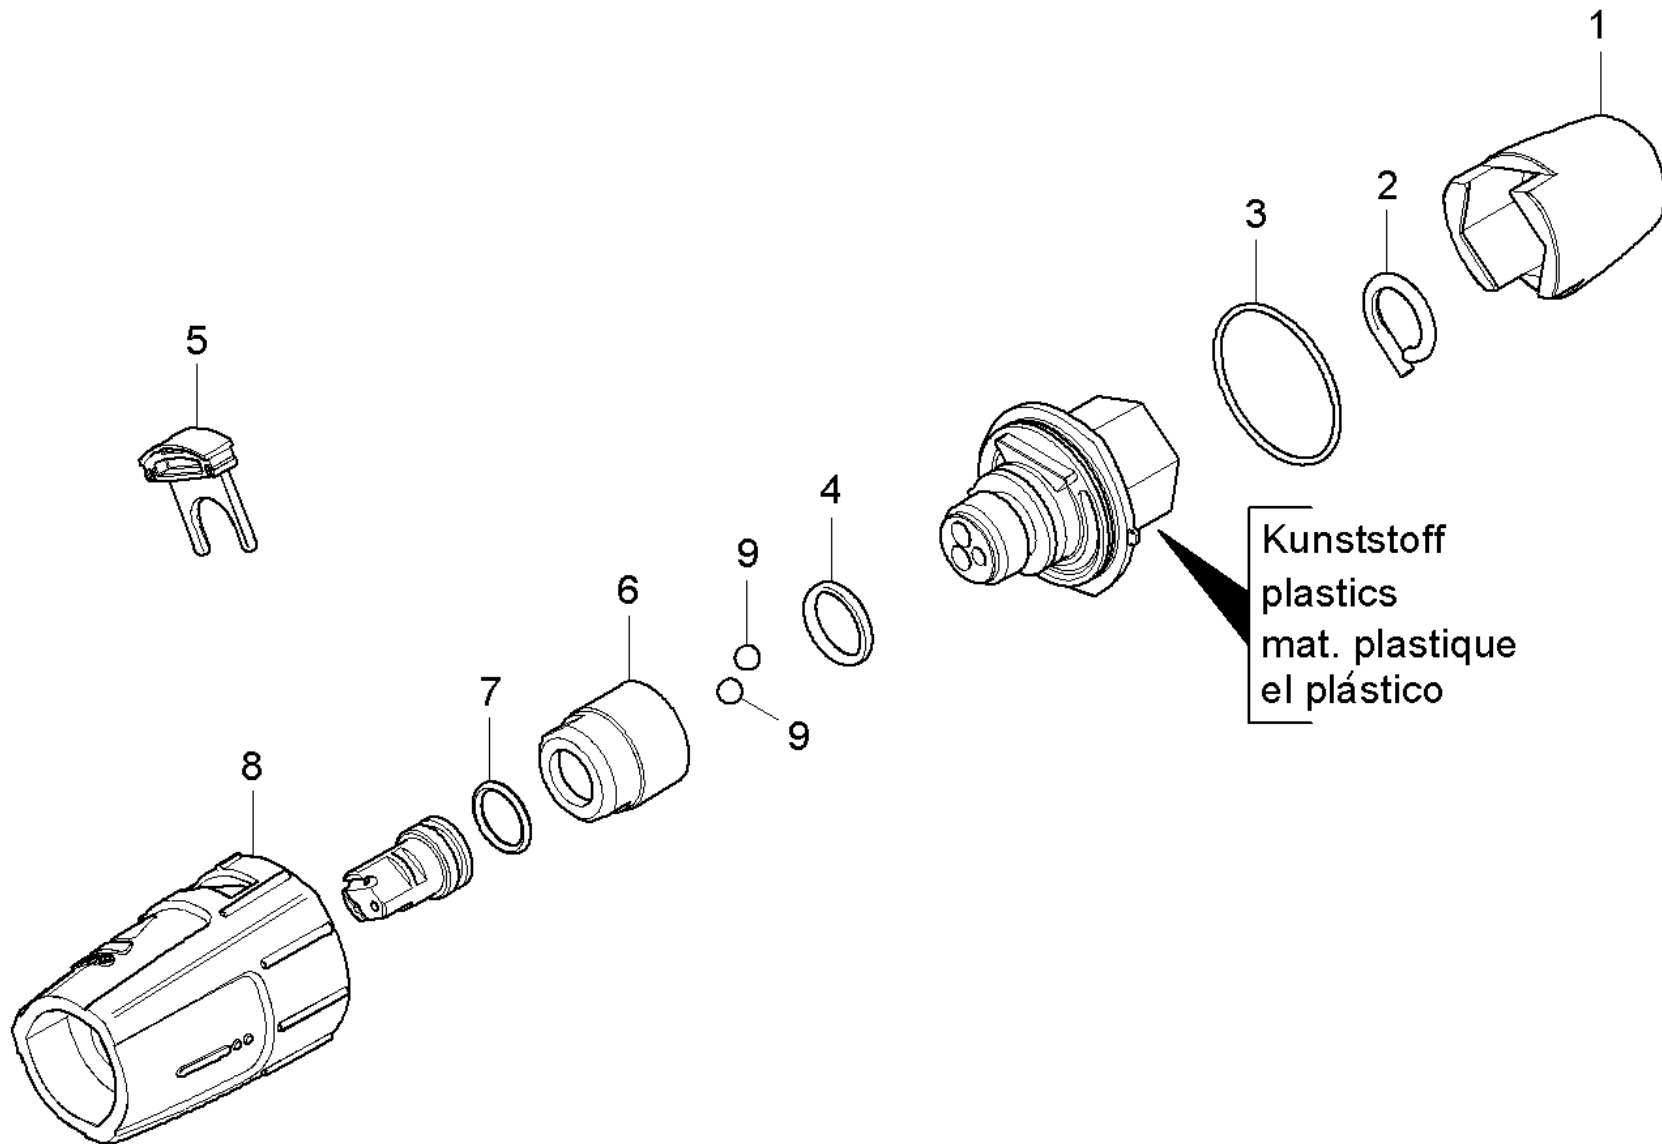

Ersatzteilliste

(4.767-146.0) Dreifachdüse Ersatz 033

Inhaltsverzeichnis

Dreifachduese Ersatz 033 (4.767-146.0)	3
2 ETL Dreifachduese (5.970-837.0)	4
10 Dreifachduese Kunststoff	5
20 Dreifachduese Messing	7

Dreifachduese Ersatz 033 (4.767-146.0)

POS	Artikelnr.	Beschreibung	Anzahl	Einheit
2	5.970-837.0	ETL Dreifachduese	1.000	ST

2 ETL Dreifachduese (5.970-837.0)

POS	Beschreibung	Anzahl	Einheit
10	Dreifachduese Kunststoff	1.000	ST
20	Dreifachduese Messing	1.000	ST

10 Dreifachduese Kunststoff

POS	Artikelnr.	Beschreibung	Anzahl	Einheit
1	5.394-530.0	Schutzteil kpl.	1.000	ST
2	6.343-150.0	Stift 03	1.000	ST
3	6.362-409.0	O-Ring 32,0 X 1,5	1.000	ST
4	7.362-039.0	O-Ring 15,5x1,5 -NBR70 DIN 3771	1.000	ST
5	5.321-884.0	Klammer	1.000	ST
6	5.311-236.0	Mutter	1.000	ST
7	6.362-480.0	O-Ring 12,42x 1,78	1.000	ST
8	5.394-874.0	Schutzteil	1.000	ST
9	7.401-902.0	Kugel 5 G20 -1.4034 DIN 5401	2.000	ST

20 Dreifachduese Messing

POS	Artikelnr.	Beschreibung	Anzahl	Einheit
1	5.394-530.0	Schutzteil kpl.	1.000	ST
2	6.343-150.0	Stift 03	1.000	ST
3	6.362-409.0	O-Ring 32,0 X 1,5	1.000	ST
4	6.362-460.0	O-Ring 14,0 X 2,5-NBR 70	1.000	ST
5	5.321-884.0	Klammer	1.000	ST
6	5.311-225.0	Mutter	1.000	ST
7	6.362-480.0	O-Ring 12,42x 1,78	1.000	ST
8	5.394-859.0	Schutzteil	1.000	ST
9	7.401-902.0	Kugel 5 G20 -1.4034 DIN 5401	2.000	ST