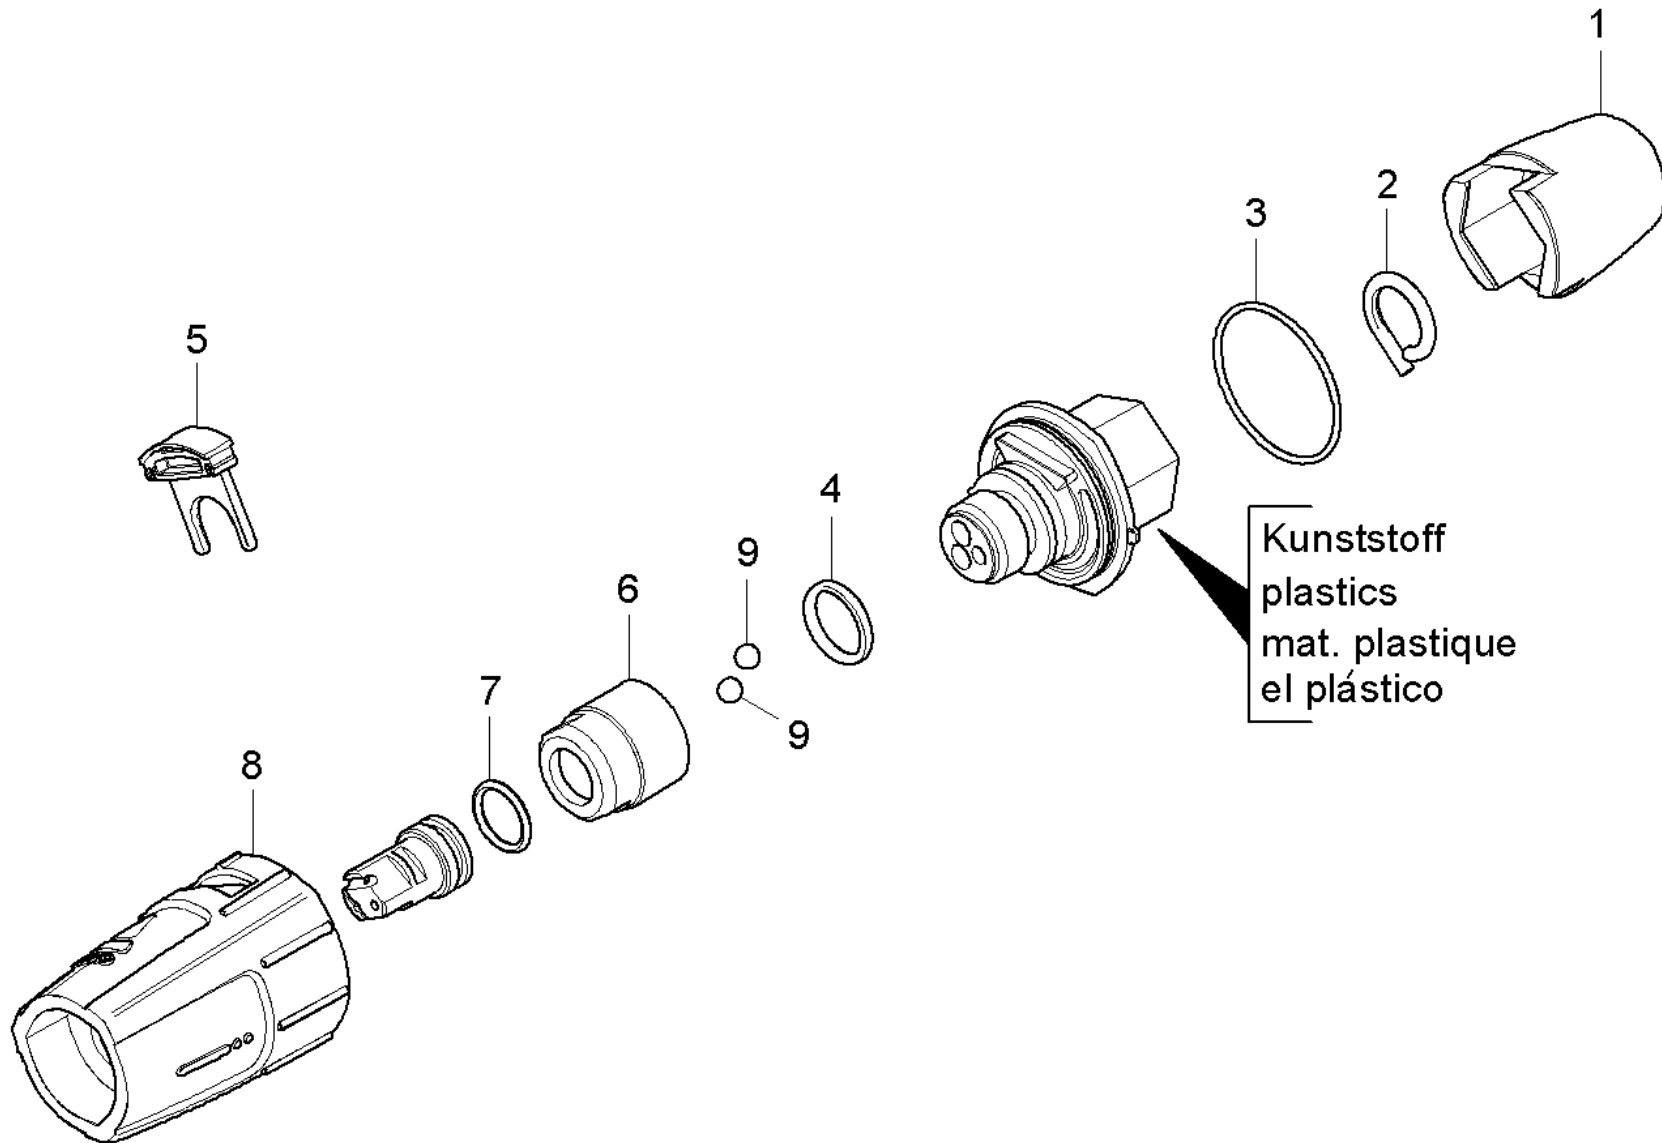

Ersatzteilliste

(4.767-148.0) Dreifachdüse Ersatz 036

Inhaltsverzeichnis

17 Dreifachduese Ersatz 036 (4.767-148.0)	3
2 ETL Dreifachduese (5.970-837.0)	4
10 Dreifachduese Kunststoff	5
20 Dreifachduese Messing	7

17 Dreifachduese Ersatz 036 (4.767-148.0)

POS	Artikelnr.	Beschreibung	Anzahl	Einheit
2	5.970-837.0	ETL Dreifachduese	1.000	ST

2 ETL Dreifachduese (5.970-837.0)

POS	Beschreibung	Anzahl	Einheit
10	Dreifachduese Kunststoff	1.000	ST
20	Dreifachduese Messing	1.000	ST

10 Dreifachduese Kunststoff

POS	Artikelnr.	Beschreibung	Anzahl	Einheit
1	5.394-530.0	Schutzteil kpl.	1.000	ST
2	6.343-150.0	Stift 03	1.000	ST
3	6.362-409.0	O-Ring 32,0 X 1,5	1.000	ST
4	7.362-039.0	O-Ring 15,5x1,5 -NBR70 DIN 3771	1.000	ST
5	5.321-884.0	Klammer	1.000	ST
6	5.311-236.0	Mutter	1.000	ST
7	6.362-480.0	O-Ring 12,42x 1,78	1.000	ST
8	5.394-874.0	Schutzteil	1.000	ST
9	7.401-902.0	Kugel 5 G20 -1.4034 DIN 5401	2.000	ST

20 Dreifachduese Messing

POS	Artikelnr.	Beschreibung	Anzahl	Einheit
1	5.394-530.0	Schutzteil kpl.	1.000	ST
2	6.343-150.0	Stift 03	1.000	ST
3	6.362-409.0	O-Ring 32,0 X 1,5	1.000	ST
4	6.362-460.0	O-Ring 14,0 X 2,5-NBR 70	1.000	ST
5	5.321-884.0	Klammer	1.000	ST
6	5.311-225.0	Mutter	1.000	ST
7	6.362-480.0	O-Ring 12,42x 1,78	1.000	ST
8	5.394-859.0	Schutzteil	1.000	ST
9	7.401-902.0	Kugel 5 G20 -1.4034 DIN 5401	2.000	ST