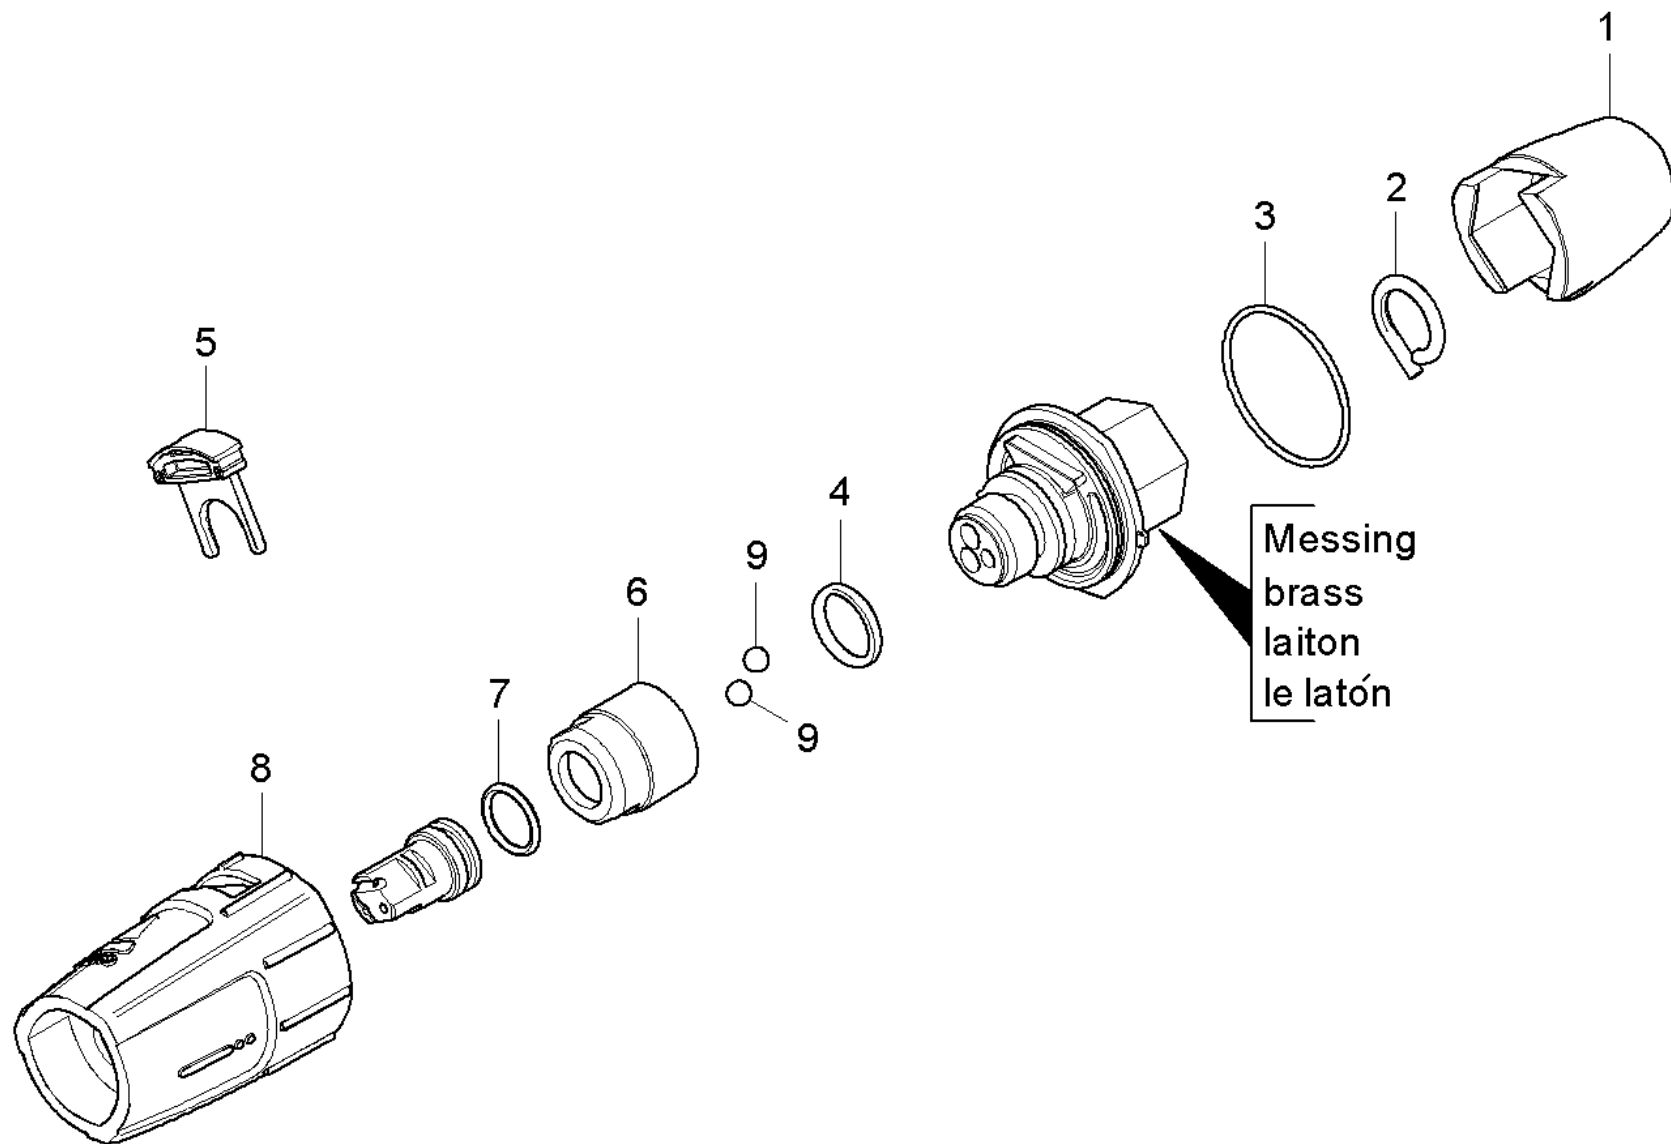

Ersatzteilliste

(4.767-148.0) Dreifachdüse Ersatz 036

Inhaltsverzeichnis

17 Dreifachduese Ersatz 036 (4.767-148.0)	3
2 ETL Dreifachduese (5.970-837.0)	4
10 Dreifachduese Kunststoff	5
20 Dreifachduese Messing	7

17 Dreifachduese Ersatz 036 (4.767-148.0)

POS	Artikelnr.	Beschreibung	Anzahl	Einheit
2	5.970-837.0	ETL Dreifachduese	1.000	ST

2 ETL Dreifachduese (5.970-837.0)

POS	Beschreibung	Anzahl	Einheit
10	Dreifachduese Kunststoff	1.000	ST
20	Dreifachduese Messing	1.000	ST

10 Dreifachduese Kunststoff

POS	Artikelnr.	Beschreibung	Anzahl	Einheit
1	5.394-530.0	Schutzteil kpl.	1.000	ST
2	6.343-150.0	Stift 03	1.000	ST
3	6.362-409.0	O-Ring 32,0 X 1,5	1.000	ST
4	7.362-039.0	O-Ring 15,5x1,5 -NBR70 DIN 3771	1.000	ST
5	5.321-884.0	Klammer	1.000	ST
6	5.311-236.0	Mutter	1.000	ST
7	6.362-480.0	O-Ring 12,42x 1,78	1.000	ST
8	5.394-874.0	Schutzteil	1.000	ST
9	7.401-902.0	Kugel 5 G20 -1.4034 DIN 5401	2.000	ST

20 Dreifachduese Messing

POS	Artikelnr.	Beschreibung	Anzahl	Einheit
1	5.394-530.0	Schutzteil kpl.	1.000	ST
2	6.343-150.0	Stift 03	1.000	ST
3	6.362-409.0	O-Ring 32,0 X 1,5	1.000	ST
4	6.362-460.0	O-Ring 14,0 X 2,5-NBR 70	1.000	ST
5	5.321-884.0	Klammer	1.000	ST
6	5.311-225.0	Mutter	1.000	ST
7	6.362-480.0	O-Ring 12,42x 1,78	1.000	ST
8	5.394-859.0	Schutzteil	1.000	ST
9	7.401-902.0	Kugel 5 G20 -1.4034 DIN 5401	2.000	ST