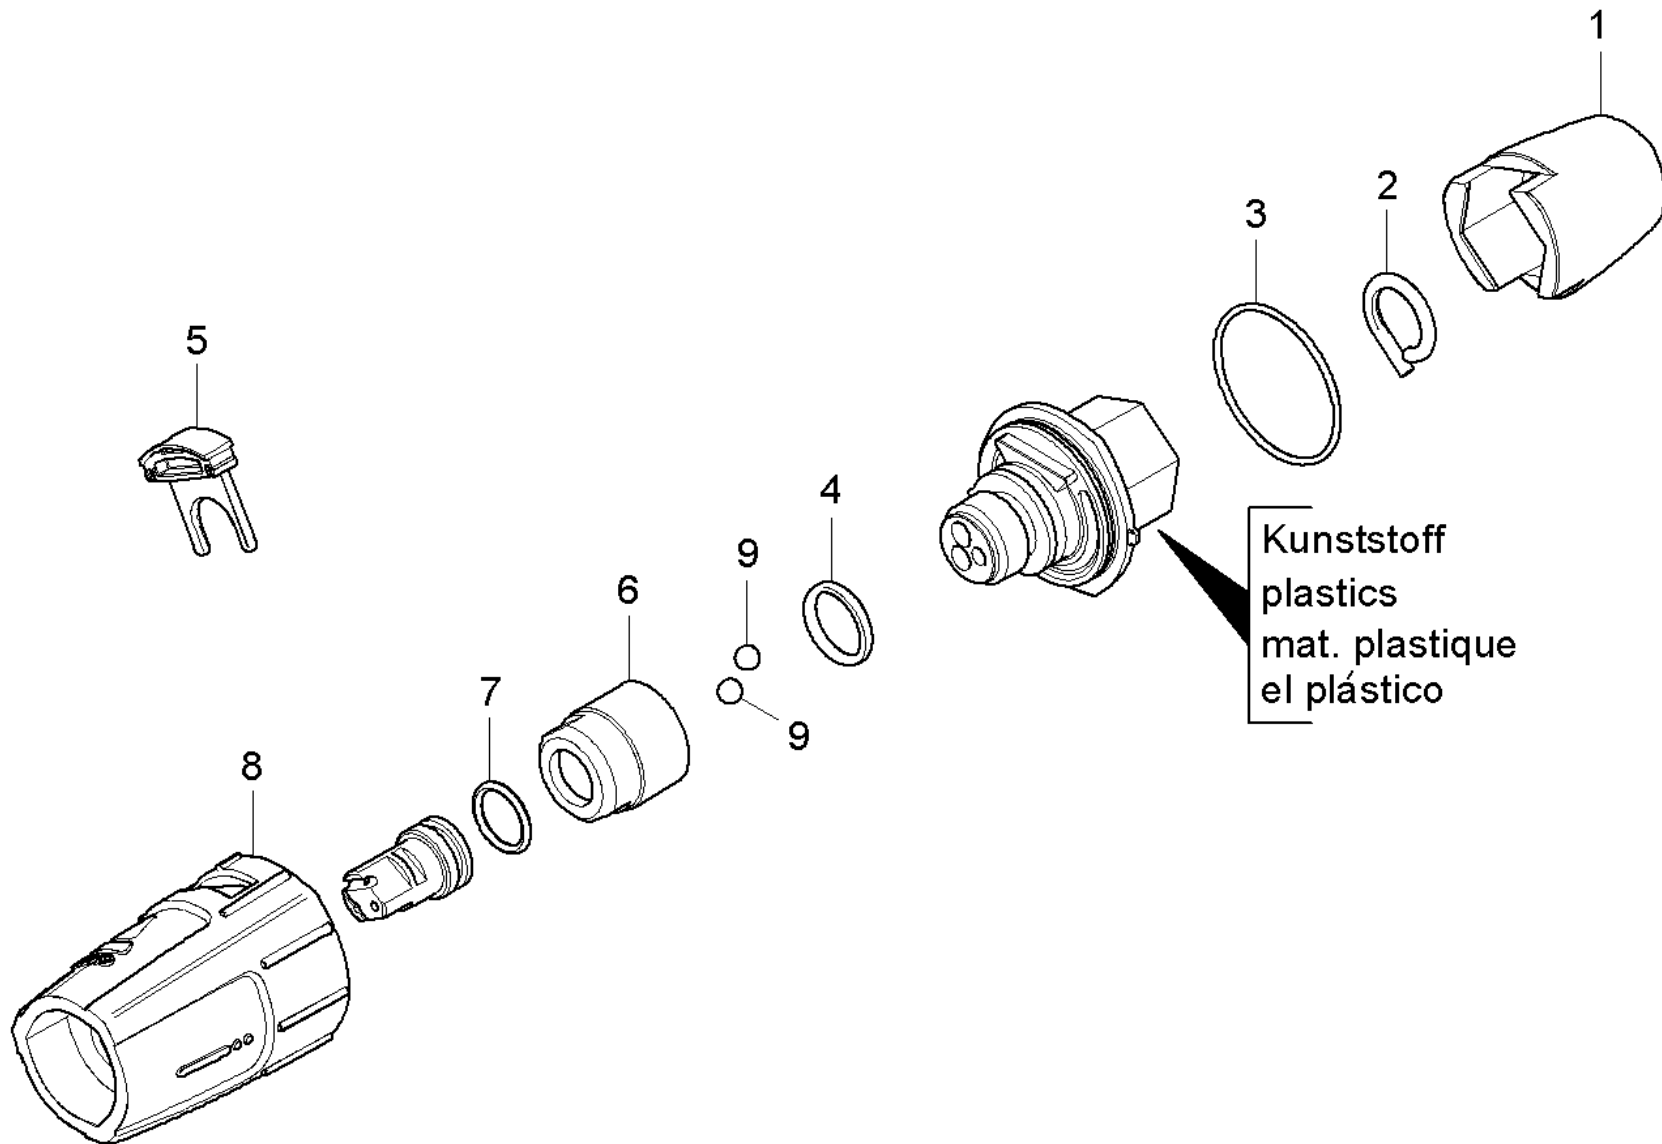

Ersatzteilliste

(4.767-149.0) Dreifachdüse Ersatz 038

Inhaltsverzeichnis

Dreifachduese Ersatz 038 (4.767-149.0)	3
2 ETL Dreifachduese (5.970-837.0)	4
10 Dreifachduese Kunststoff	5
20 Dreifachduese Messing	7

Dreifachduese Ersatz 038 (4.767-149.0)

POS	Artikelnr.	Beschreibung	Anzahl	Einheit
2	5.970-837.0	ETL Dreifachduese	1.000	ST

2 ETL Dreifachduese (5.970-837.0)

POS	Beschreibung	Anzahl	Einheit
10	Dreifachduese Kunststoff	1.000	ST
20	Dreifachduese Messing	1.000	ST

10 Dreifachduese Kunststoff

POS	Artikelnr.	Beschreibung	Anzahl	Einheit
1	5.394-530.0	Schutzteil kpl.	1.000	ST
2	6.343-150.0	Stift 03	1.000	ST
3	6.362-409.0	O-Ring 32,0 X 1,5	1.000	ST
4	7.362-039.0	O-Ring 15,5x1,5 -NBR70 DIN 3771	1.000	ST
5	5.321-884.0	Klammer	1.000	ST
6	5.311-236.0	Mutter	1.000	ST
7	6.362-480.0	O-Ring 12,42x 1,78	1.000	ST
8	5.394-874.0	Schutzteil	1.000	ST
9	7.401-902.0	Kugel 5 G20 -1.4034 DIN 5401	2.000	ST

20 Dreifachduese Messing

POS	Artikelnr.	Beschreibung	Anzahl	Einheit
1	5.394-530.0	Schutzteil kpl.	1.000	ST
2	6.343-150.0	Stift 03	1.000	ST
3	6.362-409.0	O-Ring 32,0 X 1,5	1.000	ST
4	6.362-460.0	O-Ring 14,0 X 2,5-NBR 70	1.000	ST
5	5.321-884.0	Klammer	1.000	ST
6	5.311-225.0	Mutter	1.000	ST
7	6.362-480.0	O-Ring 12,42x 1,78	1.000	ST
8	5.394-859.0	Schutzteil	1.000	ST
9	7.401-902.0	Kugel 5 G20 -1.4034 DIN 5401	2.000	ST