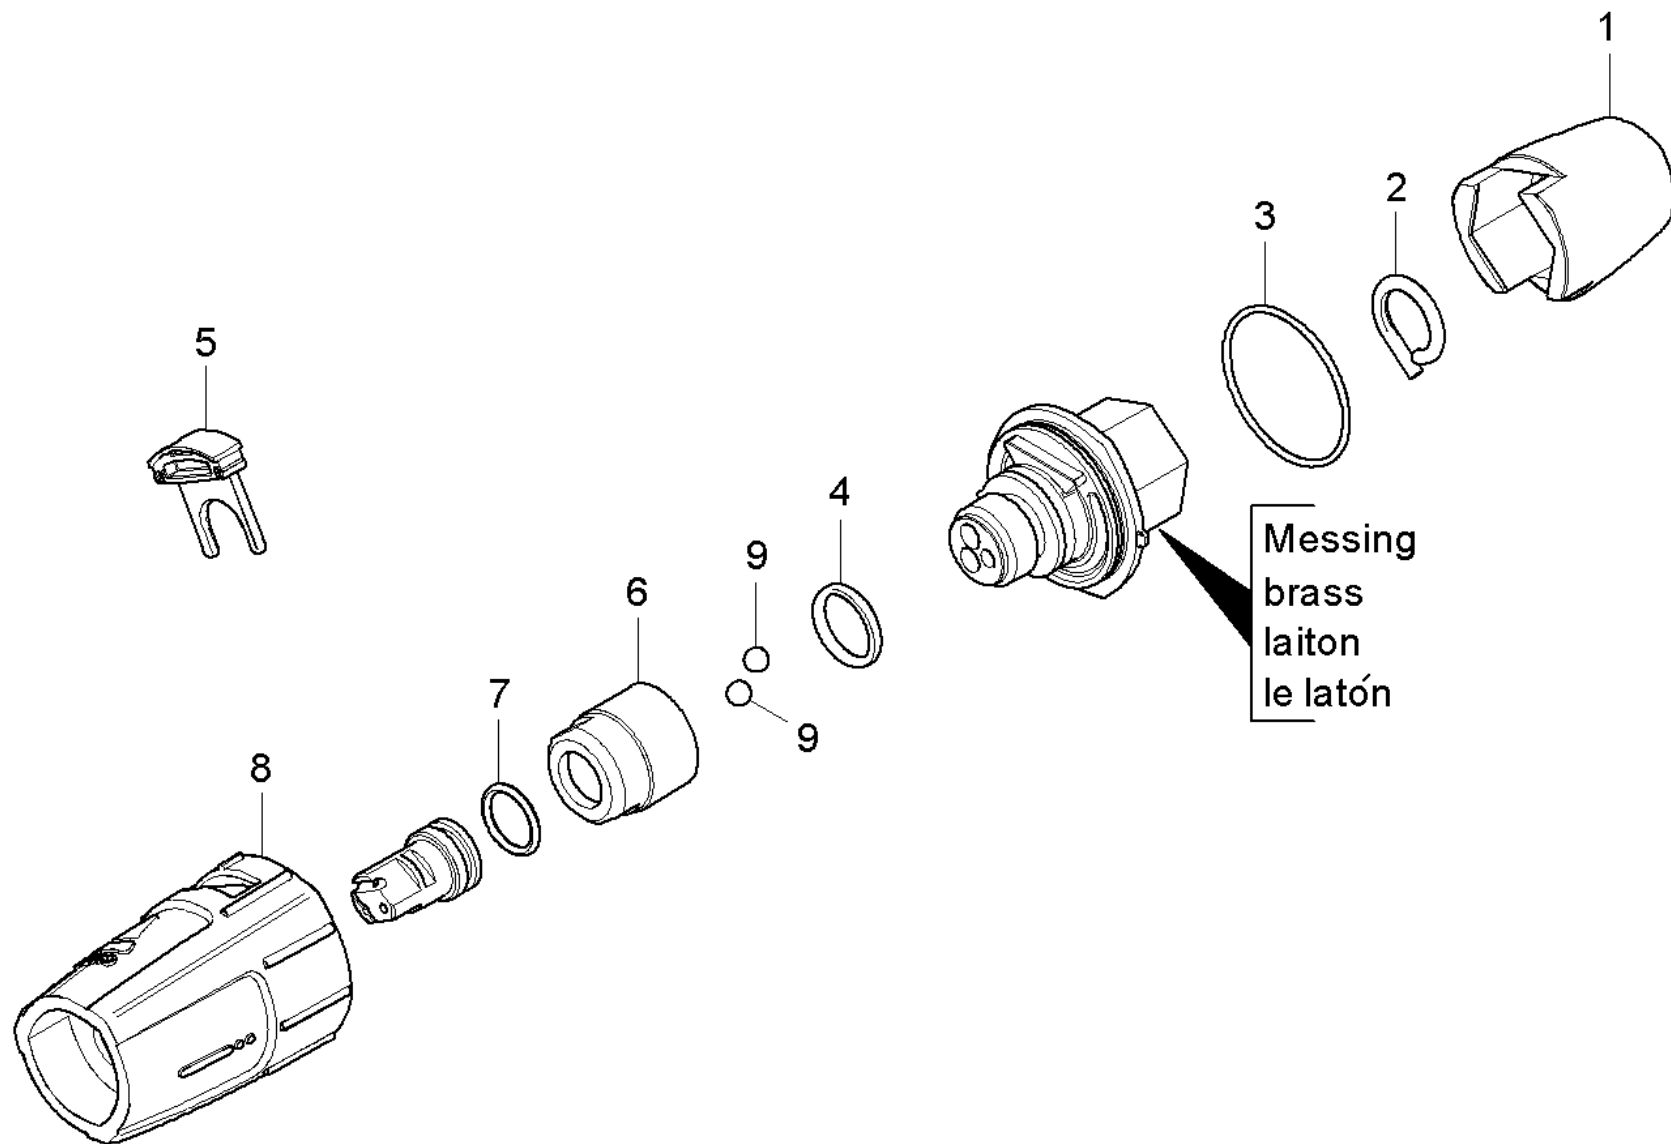

Ersatzteilliste

(4.767-149.0) Dreifachdüse Ersatz 038

Inhaltsverzeichnis

Dreifachduese Ersatz 038 (4.767-149.0)	3
2 ETL Dreifachduese (5.970-837.0)	4
10 Dreifachduese Kunststoff	5
20 Dreifachduese Messing	7

Dreifachduese Ersatz 038 (4.767-149.0)

POS	Artikelnr.	Beschreibung	Anzahl	Einheit
2	5.970-837.0	ETL Dreifachduese	1.000	ST

2 ETL Dreifachduese (5.970-837.0)

POS	Beschreibung	Anzahl	Einheit
10	Dreifachduese Kunststoff	1.000	ST
20	Dreifachduese Messing	1.000	ST

10 Dreifachduese Kunststoff

POS	Artikelnr.	Beschreibung	Anzahl	Einheit
1	5.394-530.0	Schutzteil kpl.	1.000	ST
2	6.343-150.0	Stift 03	1.000	ST
3	6.362-409.0	O-Ring 32,0 X 1,5	1.000	ST
4	7.362-039.0	O-Ring 15,5x1,5 -NBR70 DIN 3771	1.000	ST
5	5.321-884.0	Klammer	1.000	ST
6	5.311-236.0	Mutter	1.000	ST
7	6.362-480.0	O-Ring 12,42x 1,78	1.000	ST
8	5.394-874.0	Schutzteil	1.000	ST
9	7.401-902.0	Kugel 5 G20 -1.4034 DIN 5401	2.000	ST

20 Dreifachduese Messing

POS	Artikelnr.	Beschreibung	Anzahl	Einheit
1	5.394-530.0	Schutzteil kpl.	1.000	ST
2	6.343-150.0	Stift 03	1.000	ST
3	6.362-409.0	O-Ring 32,0 X 1,5	1.000	ST
4	6.362-460.0	O-Ring 14,0 X 2,5-NBR 70	1.000	ST
5	5.321-884.0	Klammer	1.000	ST
6	5.311-225.0	Mutter	1.000	ST
7	6.362-480.0	O-Ring 12,42x 1,78	1.000	ST
8	5.394-859.0	Schutzteil	1.000	ST
9	7.401-902.0	Kugel 5 G20 -1.4034 DIN 5401	2.000	ST