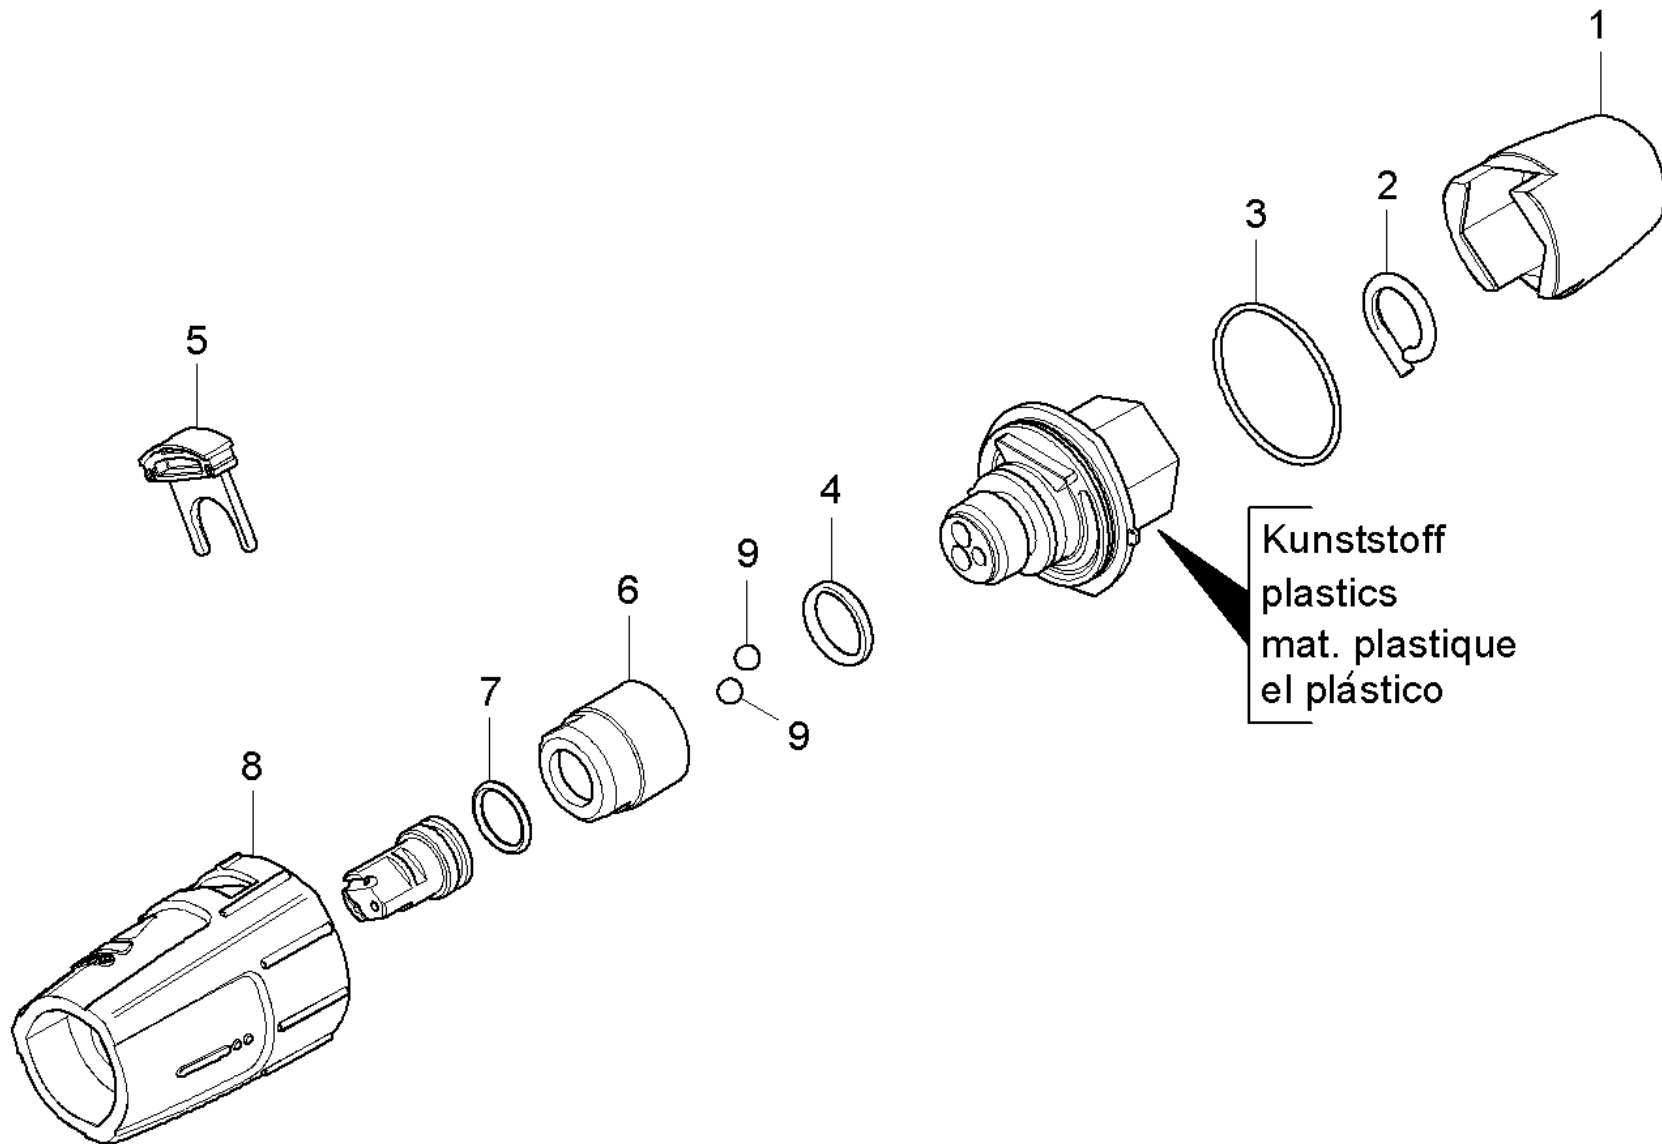

Ersatzteilliste

(4.767-153.0) Dreifachdüse nur fuer Ersatz 045

Inhaltsverzeichnis

Dreifachduese nur fuer Ersatz 045 (4.767-153.0)	3
2 ETL Dreifachduese (5.970-837.0)	4
10 Dreifachduese Kunststoff	5
20 Dreifachduese Messing	7

Dreifachduese nur fuer Ersatz 045 (4.767-153.0)

POS	Artikelnr.	Beschreibung	Anzahl	Einheit
2	5.970-837.0	ETL Dreifachduese	1.000	ST

2 ETL Dreifachduese (5.970-837.0)

POS	Beschreibung	Anzahl	Einheit
10	Dreifachduese Kunststoff	1.000	ST
20	Dreifachduese Messing	1.000	ST

10 Dreifachduese Kunststoff

POS	Artikelnr.	Beschreibung	Anzahl	Einheit
1	5.394-530.0	Schutzteil kpl.	1.000	ST
2	6.343-150.0	Stift 03	1.000	ST
3	6.362-409.0	O-Ring 32,0 X 1,5	1.000	ST
4	7.362-039.0	O-Ring 15,5x1,5 -NBR70 DIN 3771	1.000	ST
5	5.321-884.0	Klammer	1.000	ST
6	5.311-236.0	Mutter	1.000	ST
7	6.362-480.0	O-Ring 12,42x 1,78	1.000	ST
8	5.394-874.0	Schutzteil	1.000	ST
9	7.401-902.0	Kugel 5 G20 -1.4034 DIN 5401	2.000	ST

20 Dreifachduese Messing

POS	Artikelnr.	Beschreibung	Anzahl	Einheit
1	5.394-530.0	Schutzteil kpl.	1.000	ST
2	6.343-150.0	Stift 03	1.000	ST
3	6.362-409.0	O-Ring 32,0 X 1,5	1.000	ST
4	6.362-460.0	O-Ring 14,0 X 2,5-NBR 70	1.000	ST
5	5.321-884.0	Klammer	1.000	ST
6	5.311-225.0	Mutter	1.000	ST
7	6.362-480.0	O-Ring 12,42x 1,78	1.000	ST
8	5.394-859.0	Schutzteil	1.000	ST
9	7.401-902.0	Kugel 5 G20 -1.4034 DIN 5401	2.000	ST