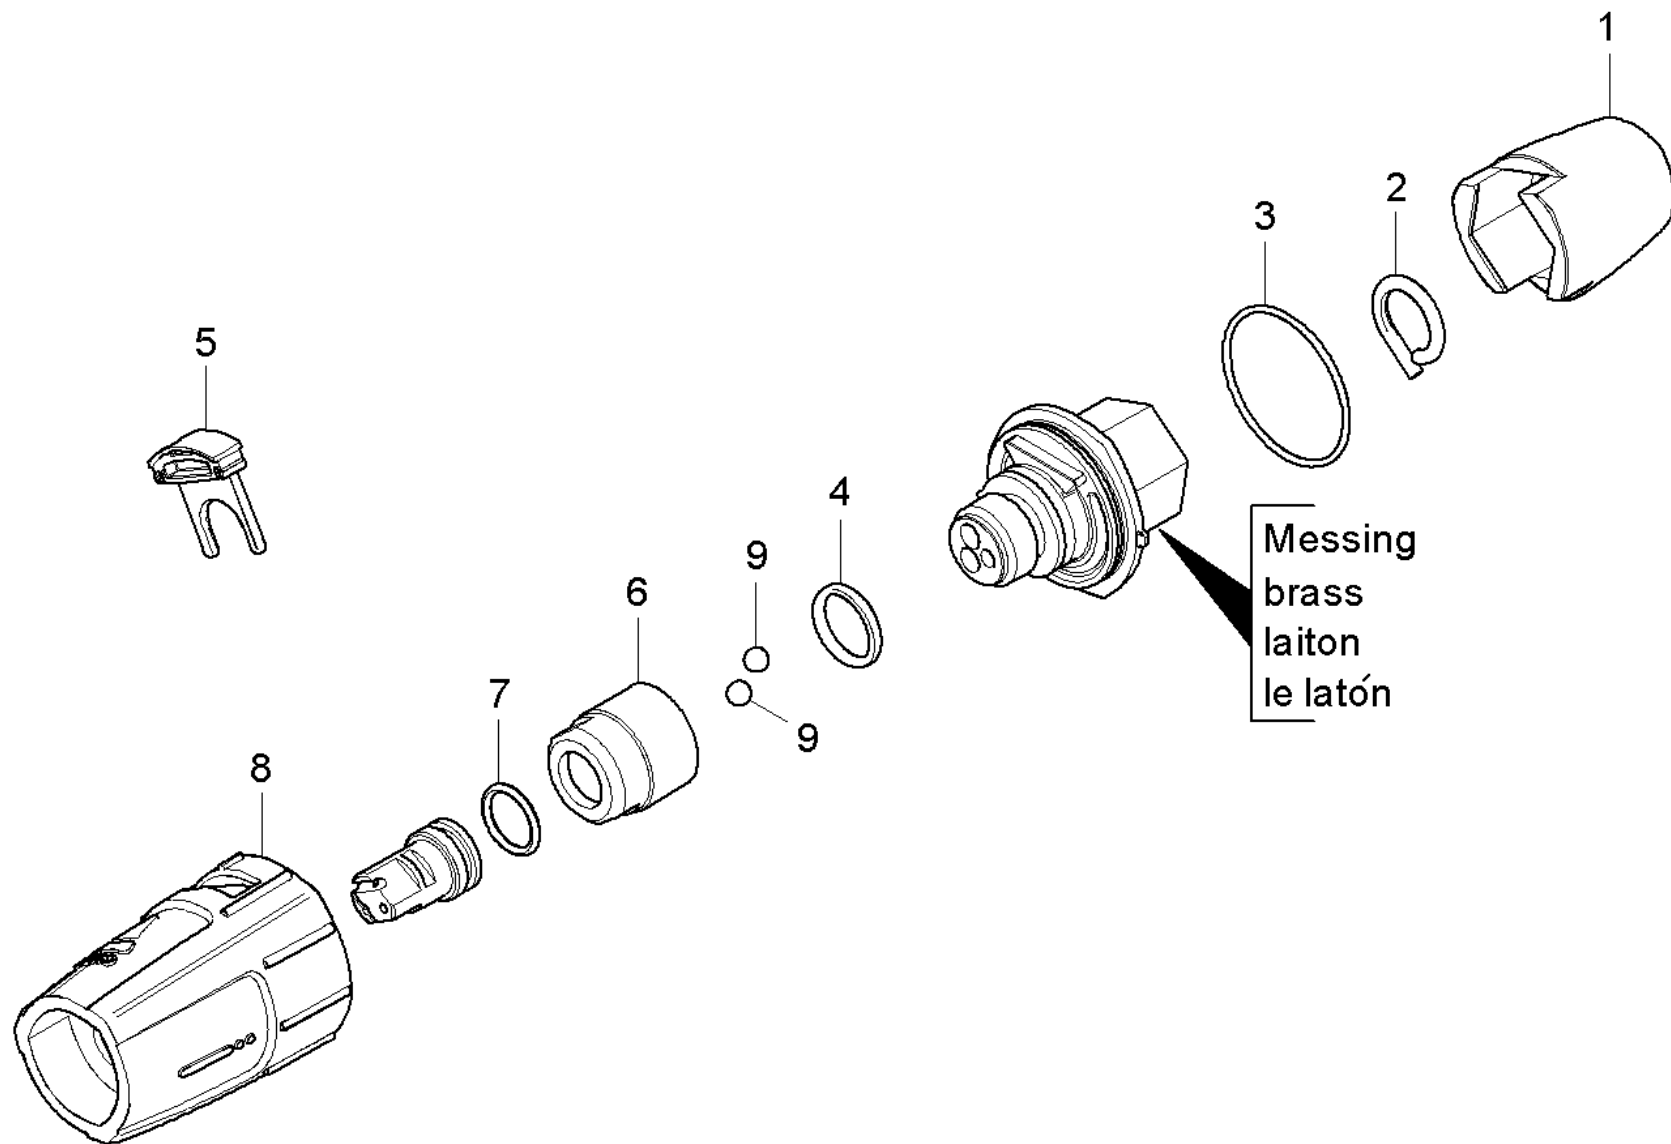

Ersatzteilliste

(4.767-153.0) Dreifachdüse nur fuer Ersatz 045

Inhaltsverzeichnis

Dreifachduese nur fuer Ersatz 045 (4.767-153.0)	3
2 ETL Dreifachduese (5.970-837.0)	4
10 Dreifachduese Kunststoff	5
20 Dreifachduese Messing	7

Dreifachduese nur fuer Ersatz 045 (4.767-153.0)

POS	Artikelnr.	Beschreibung	Anzahl	Einheit
2	5.970-837.0	ETL Dreifachduese	1.000	ST

2 ETL Dreifachduese (5.970-837.0)

POS	Beschreibung	Anzahl	Einheit
10	Dreifachduese Kunststoff	1.000	ST
20	Dreifachduese Messing	1.000	ST

10 Dreifachduese Kunststoff

POS	Artikelnr.	Beschreibung	Anzahl	Einheit
1	5.394-530.0	Schutzteil kpl.	1.000	ST
2	6.343-150.0	Stift 03	1.000	ST
3	6.362-409.0	O-Ring 32,0 X 1,5	1.000	ST
4	7.362-039.0	O-Ring 15,5x1,5 -NBR70 DIN 3771	1.000	ST
5	5.321-884.0	Klammer	1.000	ST
6	5.311-236.0	Mutter	1.000	ST
7	6.362-480.0	O-Ring 12,42x 1,78	1.000	ST
8	5.394-874.0	Schutzteil	1.000	ST
9	7.401-902.0	Kugel 5 G20 -1.4034 DIN 5401	2.000	ST

20 Dreifachduese Messing

POS	Artikelnr.	Beschreibung	Anzahl	Einheit
1	5.394-530.0	Schutzteil kpl.	1.000	ST
2	6.343-150.0	Stift 03	1.000	ST
3	6.362-409.0	O-Ring 32,0 X 1,5	1.000	ST
4	6.362-460.0	O-Ring 14,0 X 2,5-NBR 70	1.000	ST
5	5.321-884.0	Klammer	1.000	ST
6	5.311-225.0	Mutter	1.000	ST
7	6.362-480.0	O-Ring 12,42x 1,78	1.000	ST
8	5.394-859.0	Schutzteil	1.000	ST
9	7.401-902.0	Kugel 5 G20 -1.4034 DIN 5401	2.000	ST