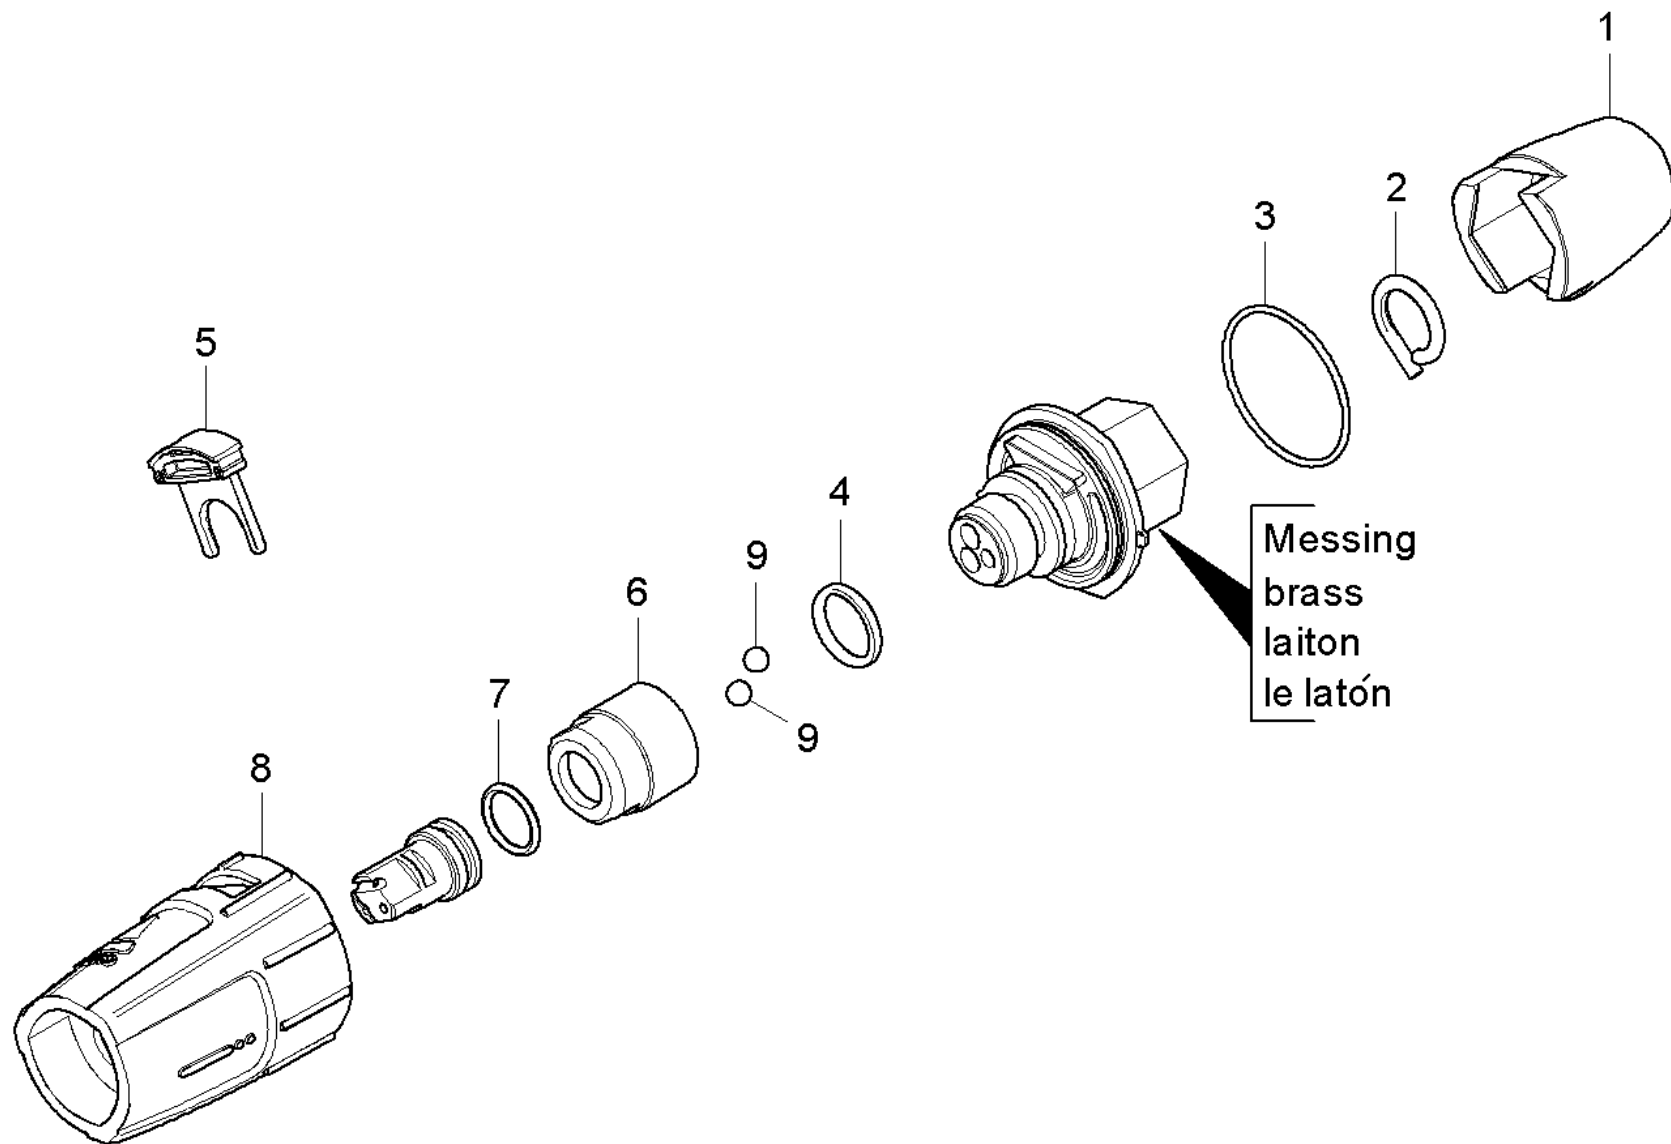

Ersatzteilliste

(4.767-154.0) Dreifachdüse nur fuer Ersatz 050

Inhaltsverzeichnis

Dreifachduese nur fuer Ersatz 050 (4.767-154.0)	3
2 ETL Dreifachduese (5.970-837.0)	4
10 Dreifachduese Kunststoff	5
20 Dreifachduese Messing	7

Dreifachduese nur fuer Ersatz 050 (4.767-154.0)

POS	Artikelnr.	Beschreibung	Anzahl	Einheit
2	5.970-837.0	ETL Dreifachduese	1.000	ST

2 ETL Dreifachduese (5.970-837.0)

POS	Beschreibung	Anzahl	Einheit
10	Dreifachduese Kunststoff	1.000	ST
20	Dreifachduese Messing	1.000	ST

10 Dreifachduese Kunststoff

POS	Artikelnr.	Beschreibung	Anzahl	Einheit
1	5.394-530.0	Schutzteil kpl.	1.000	ST
2	6.343-150.0	Stift 03	1.000	ST
3	6.362-409.0	O-Ring 32,0 X 1,5	1.000	ST
4	7.362-039.0	O-Ring 15,5x1,5 -NBR70 DIN 3771	1.000	ST
5	5.321-884.0	Klammer	1.000	ST
6	5.311-236.0	Mutter	1.000	ST
7	6.362-480.0	O-Ring 12,42x 1,78	1.000	ST
8	5.394-874.0	Schutzteil	1.000	ST
9	7.401-902.0	Kugel 5 G20 -1.4034 DIN 5401	2.000	ST

20 Dreifachduese Messing

POS	Artikelnr.	Beschreibung	Anzahl	Einheit
1	5.394-530.0	Schutzteil kpl.	1.000	ST
2	6.343-150.0	Stift 03	1.000	ST
3	6.362-409.0	O-Ring 32,0 X 1,5	1.000	ST
4	6.362-460.0	O-Ring 14,0 X 2,5-NBR 70	1.000	ST
5	5.321-884.0	Klammer	1.000	ST
6	5.311-225.0	Mutter	1.000	ST
7	6.362-480.0	O-Ring 12,42x 1,78	1.000	ST
8	5.394-859.0	Schutzteil	1.000	ST
9	7.401-902.0	Kugel 5 G20 -1.4034 DIN 5401	2.000	ST