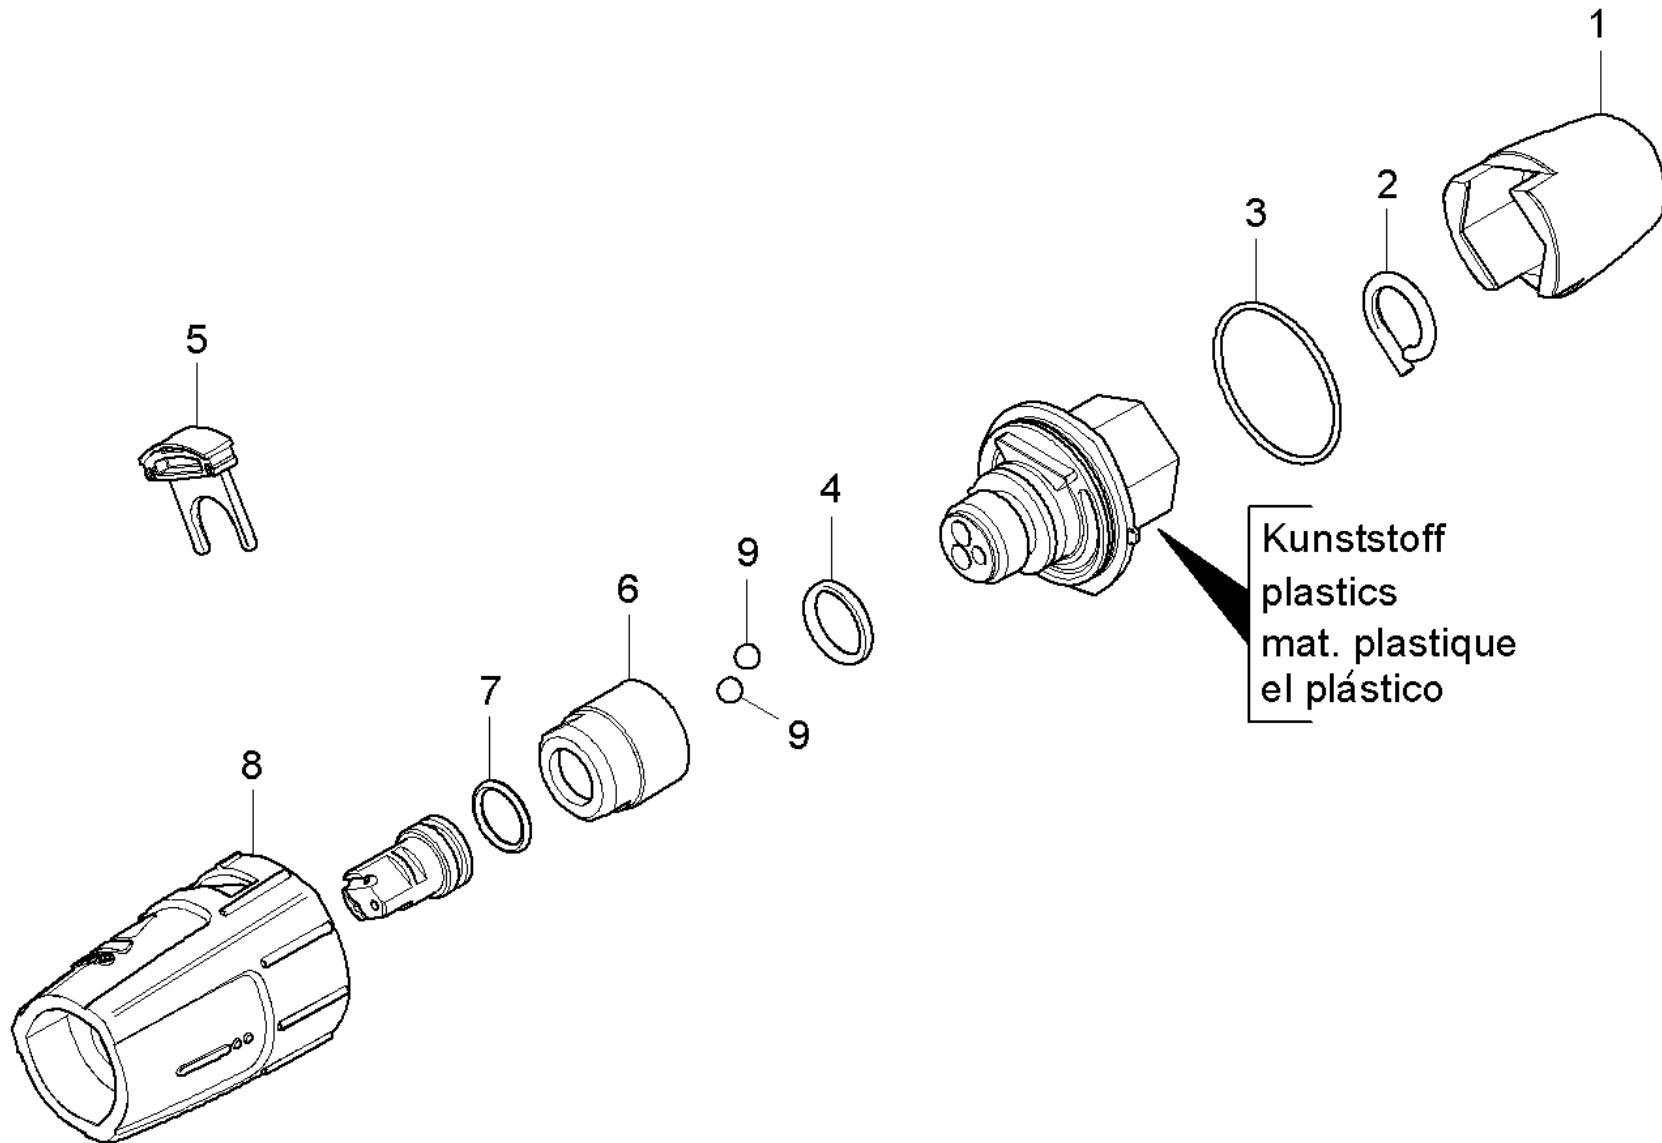

Ersatzteilliste

(4.767-154.0) Dreifachdüse nur fuer Ersatz 050

Inhaltsverzeichnis

Dreifachduese nur fuer Ersatz 050 (4.767-154.0)	3
2 ETL Dreifachduese (5.970-837.0)	4
10 Dreifachduese Kunststoff	5
20 Dreifachduese Messing	7

Dreifachduese nur fuer Ersatz 050 (4.767-154.0)

POS	Artikelnr.	Beschreibung	Anzahl	Einheit
2	5.970-837.0	ETL Dreifachduese	1.000	ST

2 ETL Dreifachduese (5.970-837.0)

POS	Beschreibung	Anzahl	Einheit
10	Dreifachduese Kunststoff	1.000	ST
20	Dreifachduese Messing	1.000	ST

10 Dreifachduese Kunststoff

POS	Artikelnr.	Beschreibung	Anzahl	Einheit
1	5.394-530.0	Schutzteil kpl.	1.000	ST
2	6.343-150.0	Stift 03	1.000	ST
3	6.362-409.0	O-Ring 32,0 X 1,5	1.000	ST
4	7.362-039.0	O-Ring 15,5x1,5 -NBR70 DIN 3771	1.000	ST
5	5.321-884.0	Klammer	1.000	ST
6	5.311-236.0	Mutter	1.000	ST
7	6.362-480.0	O-Ring 12,42x 1,78	1.000	ST
8	5.394-874.0	Schutzteil	1.000	ST
9	7.401-902.0	Kugel 5 G20 -1.4034 DIN 5401	2.000	ST

20 Dreifachduese Messing

POS	Artikelnr.	Beschreibung	Anzahl	Einheit
1	5.394-530.0	Schutzteil kpl.	1.000	ST
2	6.343-150.0	Stift 03	1.000	ST
3	6.362-409.0	O-Ring 32,0 X 1,5	1.000	ST
4	6.362-460.0	O-Ring 14,0 X 2,5-NBR 70	1.000	ST
5	5.321-884.0	Klammer	1.000	ST
6	5.311-225.0	Mutter	1.000	ST
7	6.362-480.0	O-Ring 12,42x 1,78	1.000	ST
8	5.394-859.0	Schutzteil	1.000	ST
9	7.401-902.0	Kugel 5 G20 -1.4034 DIN 5401	2.000	ST