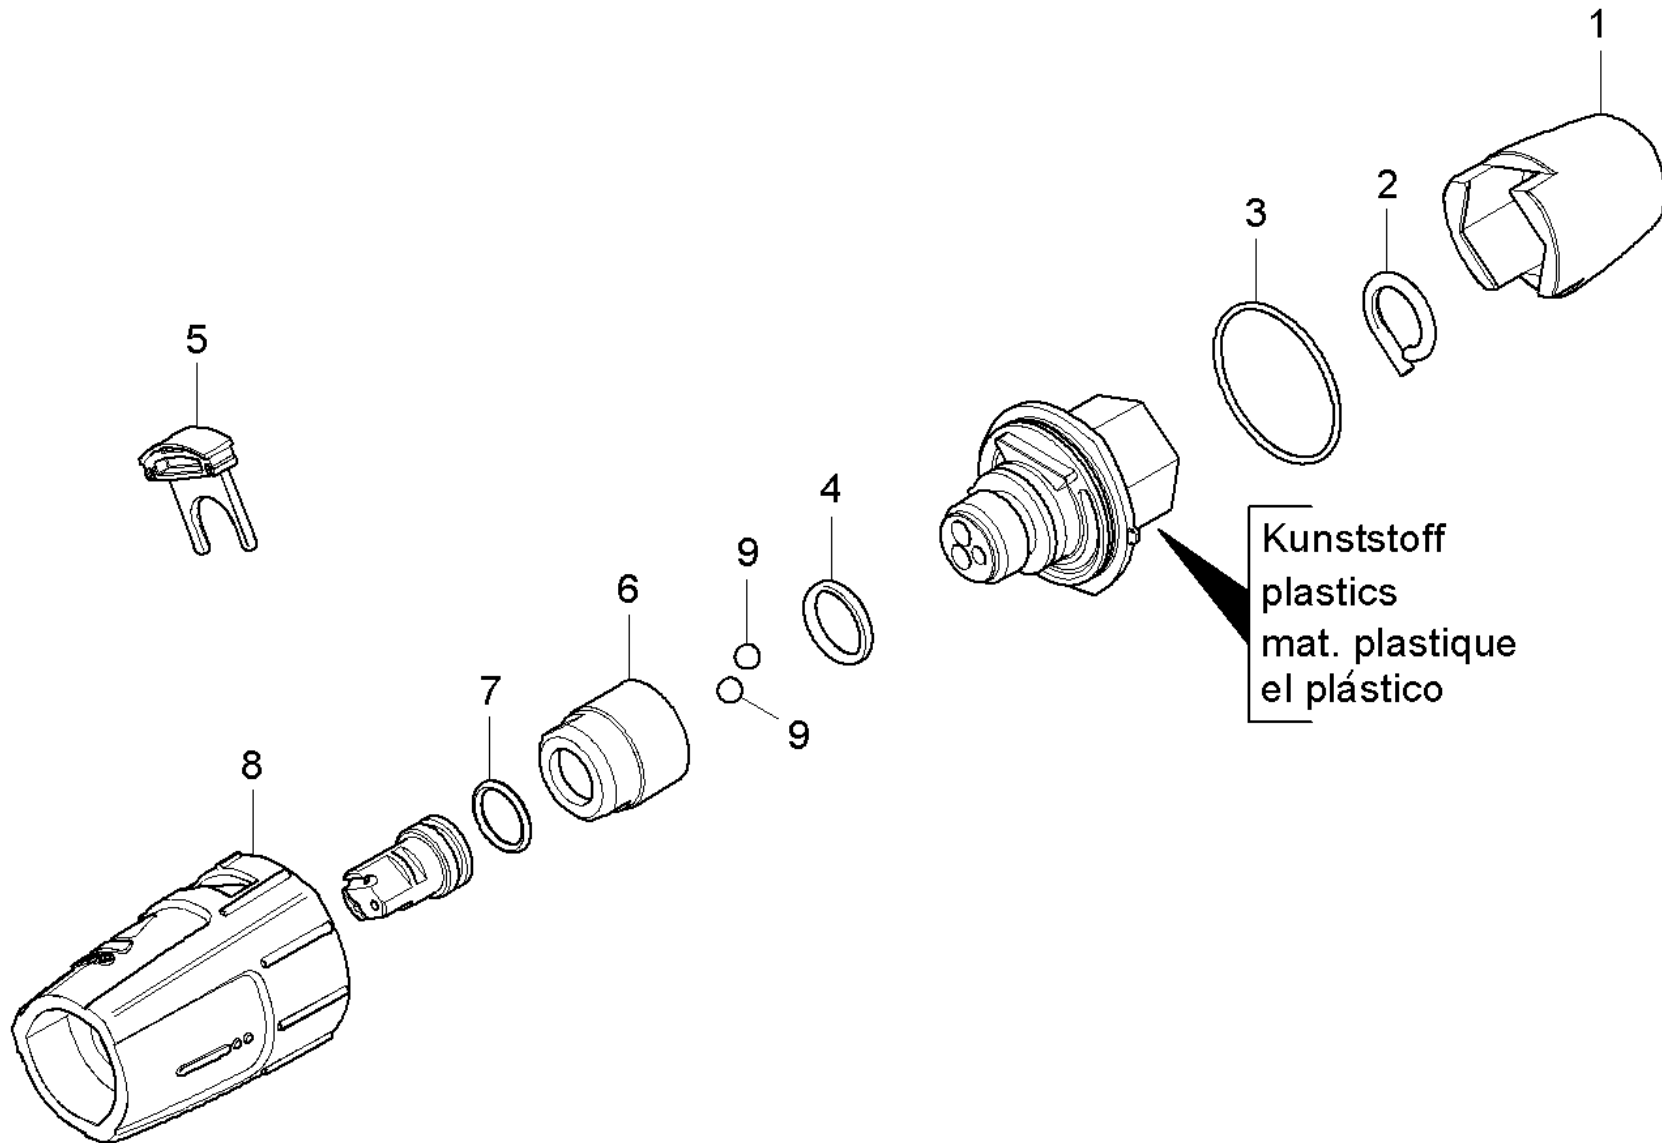

Ersatzteilliste

(4.767-157.0) Dreifachdüse nur fuer Ersatz 060

Inhaltsverzeichnis

Dreifachduese nur fuer Ersatz 060 (4.767-157.0)	3
2 ETL Dreifachduese (5.970-837.0)	4
10 Dreifachduese Kunststoff	5
20 Dreifachduese Messing	7

Dreifachduese nur fuer Ersatz 060 (4.767-157.0)

POS	Artikelnr.	Beschreibung	Anzahl	Einheit
2	5.970-837.0	ETL Dreifachduese	1.000	ST

2 ETL Dreifachduese (5.970-837.0)

POS	Beschreibung	Anzahl	Einheit
10	Dreifachduese Kunststoff	1.000	ST
20	Dreifachduese Messing	1.000	ST

10 Dreifachduese Kunststoff

POS	Artikelnr.	Beschreibung	Anzahl	Einheit
1	5.394-530.0	Schutzteil kpl.	1.000	ST
2	6.343-150.0	Stift 03	1.000	ST
3	6.362-409.0	O-Ring 32,0 X 1,5	1.000	ST
4	7.362-039.0	O-Ring 15,5x1,5 -NBR70 DIN 3771	1.000	ST
5	5.321-884.0	Klammer	1.000	ST
6	5.311-236.0	Mutter	1.000	ST
7	6.362-480.0	O-Ring 12,42x 1,78	1.000	ST
8	5.394-874.0	Schutzteil	1.000	ST
9	7.401-902.0	Kugel 5 G20 -1.4034 DIN 5401	2.000	ST

20 Dreifachduese Messing

POS	Artikelnr.	Beschreibung	Anzahl	Einheit
1	5.394-530.0	Schutzteil kpl.	1.000	ST
2	6.343-150.0	Stift 03	1.000	ST
3	6.362-409.0	O-Ring 32,0 X 1,5	1.000	ST
4	6.362-460.0	O-Ring 14,0 X 2,5-NBR 70	1.000	ST
5	5.321-884.0	Klammer	1.000	ST
6	5.311-225.0	Mutter	1.000	ST
7	6.362-480.0	O-Ring 12,42x 1,78	1.000	ST
8	5.394-859.0	Schutzteil	1.000	ST
9	7.401-902.0	Kugel 5 G20 -1.4034 DIN 5401	2.000	ST