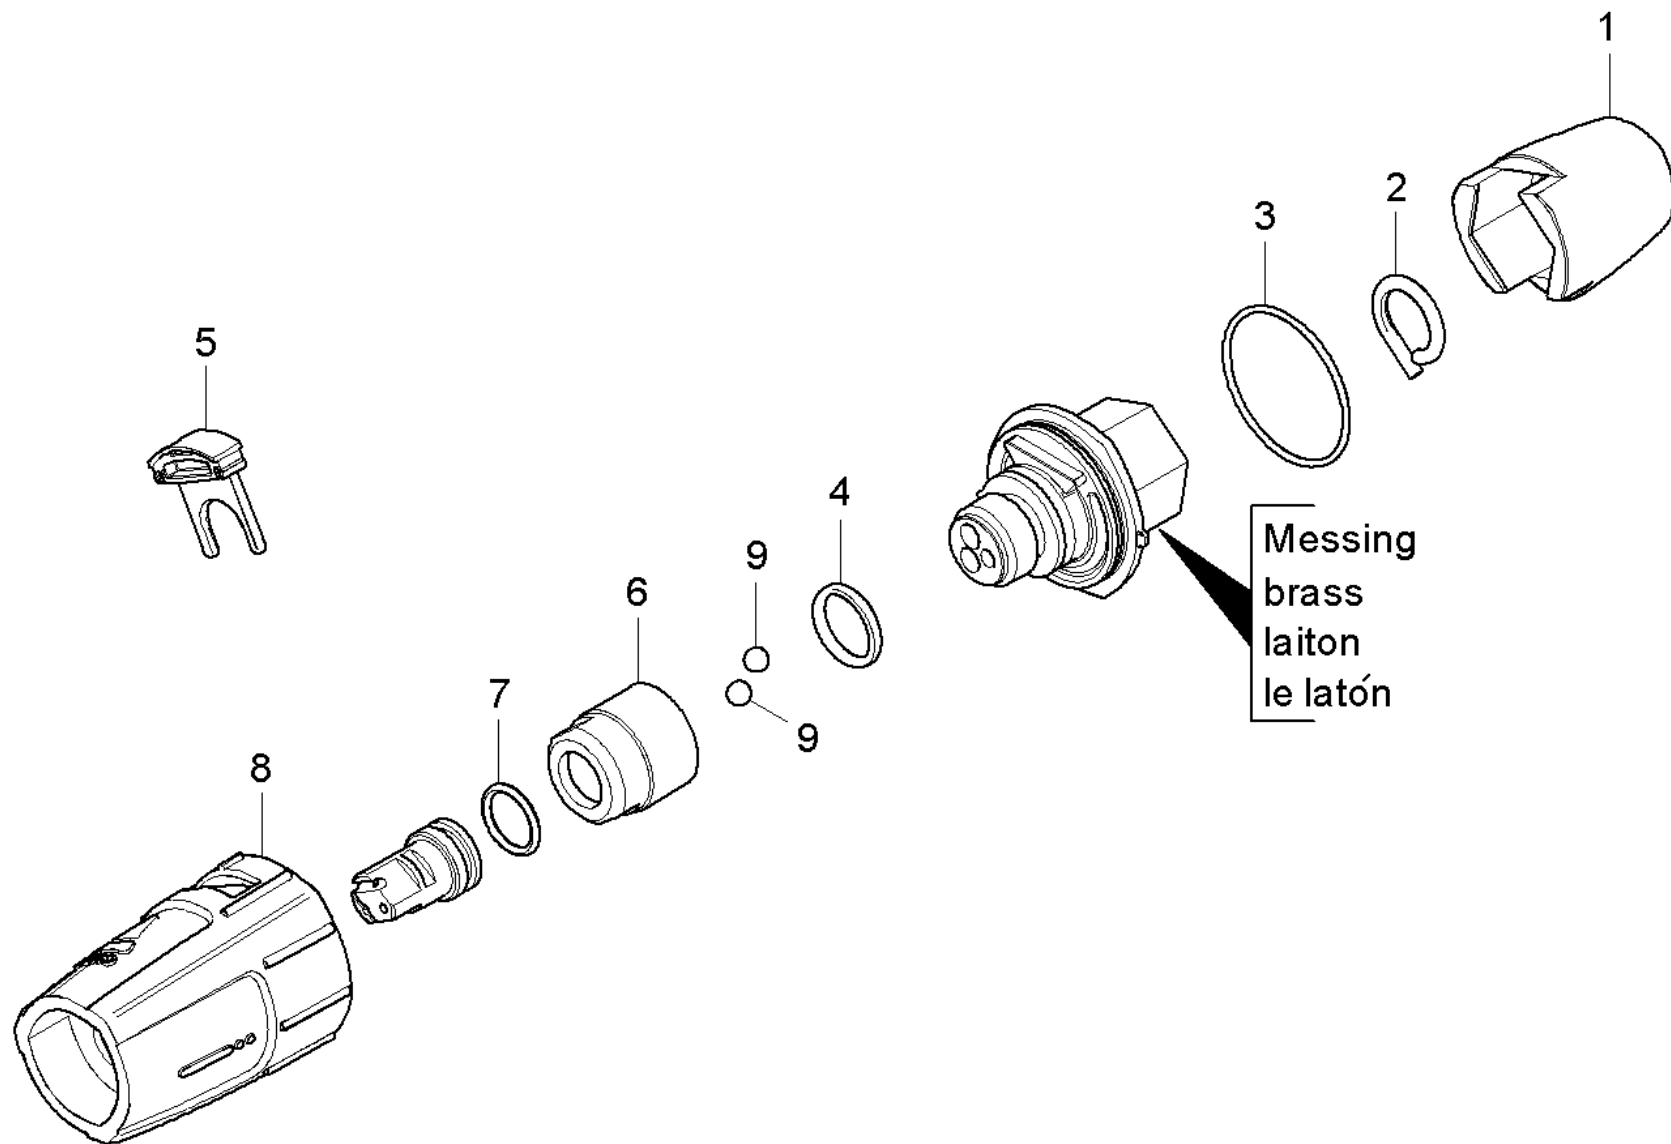

Ersatzteilliste

(4.767-157.0) Dreifachdüse nur fuer Ersatz 060

Inhaltsverzeichnis

Dreifachduese nur fuer Ersatz 060 (4.767-157.0)	3
2 ETL Dreifachduese (5.970-837.0)	4
10 Dreifachduese Kunststoff	5
20 Dreifachduese Messing	7

Dreifachduese nur fuer Ersatz 060 (4.767-157.0)

POS	Artikelnr.	Beschreibung	Anzahl	Einheit
2	5.970-837.0	ETL Dreifachduese	1.000	ST

2 ETL Dreifachduese (5.970-837.0)

POS	Beschreibung	Anzahl	Einheit
10	Dreifachduese Kunststoff	1.000	ST
20	Dreifachduese Messing	1.000	ST

10 Dreifachduese Kunststoff

POS	Artikelnr.	Beschreibung	Anzahl	Einheit
1	5.394-530.0	Schutzteil kpl.	1.000	ST
2	6.343-150.0	Stift 03	1.000	ST
3	6.362-409.0	O-Ring 32,0 X 1,5	1.000	ST
4	7.362-039.0	O-Ring 15,5x1,5 -NBR70 DIN 3771	1.000	ST
5	5.321-884.0	Klammer	1.000	ST
6	5.311-236.0	Mutter	1.000	ST
7	6.362-480.0	O-Ring 12,42x 1,78	1.000	ST
8	5.394-874.0	Schutzteil	1.000	ST
9	7.401-902.0	Kugel 5 G20 -1.4034 DIN 5401	2.000	ST

20 Dreifachduese Messing

POS	Artikelnr.	Beschreibung	Anzahl	Einheit
1	5.394-530.0	Schutzteil kpl.	1.000	ST
2	6.343-150.0	Stift 03	1.000	ST
3	6.362-409.0	O-Ring 32,0 X 1,5	1.000	ST
4	6.362-460.0	O-Ring 14,0 X 2,5-NBR 70	1.000	ST
5	5.321-884.0	Klammer	1.000	ST
6	5.311-225.0	Mutter	1.000	ST
7	6.362-480.0	O-Ring 12,42x 1,78	1.000	ST
8	5.394-859.0	Schutzteil	1.000	ST
9	7.401-902.0	Kugel 5 G20 -1.4034 DIN 5401	2.000	ST