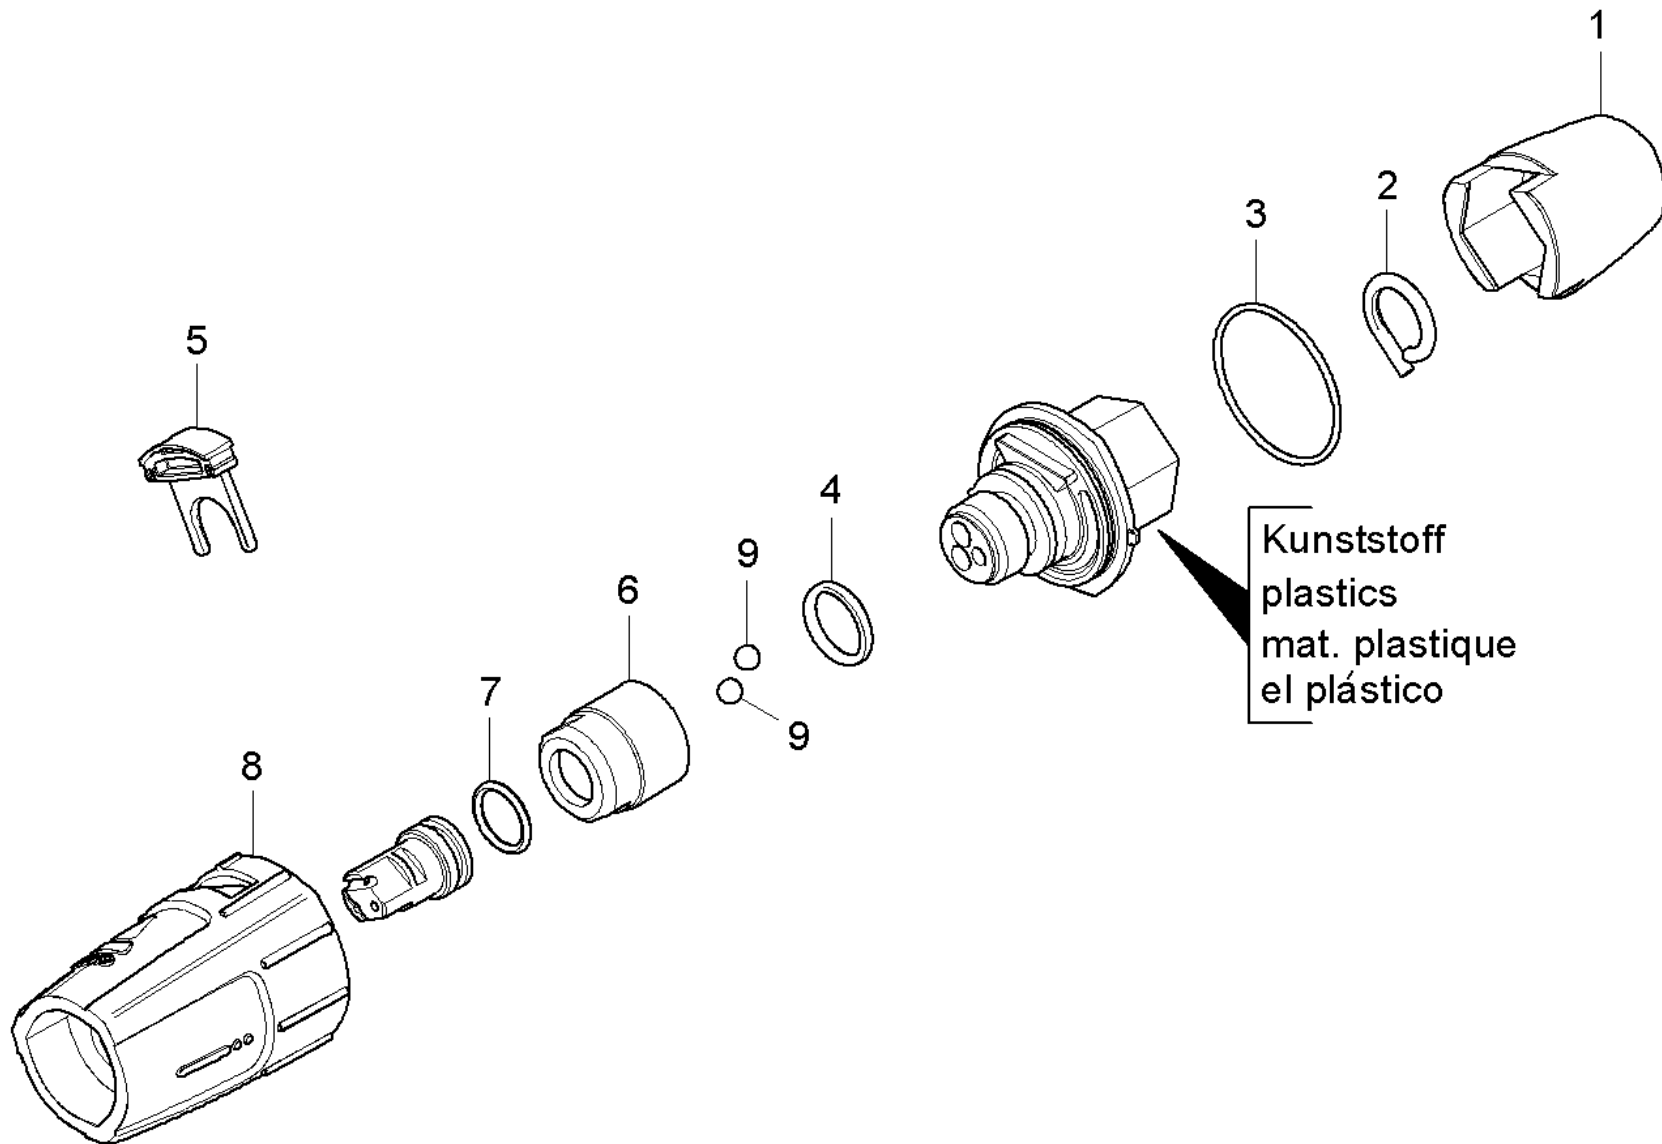

Ersatzteilliste

(4.767-195.0) Dreifachdüse nur fuer Ersatz 032

Inhaltsverzeichnis

Dreifachduese nur fuer Ersatz 032 (4.767-195.0)	3
2 ETL Dreifachduese (5.970-837.0)	4
10 Dreifachduese Kunststoff	5
20 Dreifachduese Messing	7

Dreifachduese nur fuer Ersatz 032 (4.767-195.0)

POS	Artikelnr.	Beschreibung	Anzahl	Einheit
2	5.970-837.0	ETL Dreifachduese	1.000	ST

2 ETL Dreifachduese (5.970-837.0)

POS	Beschreibung	Anzahl	Einheit
10	Dreifachduese Kunststoff	1.000	ST
20	Dreifachduese Messing	1.000	ST

10 Dreifachduese Kunststoff

POS	Artikelnr.	Beschreibung	Anzahl	Einheit
1	5.394-530.0	Schutzteil kpl.	1.000	ST
2	6.343-150.0	Stift 03	1.000	ST
3	6.362-409.0	O-Ring 32,0 X 1,5	1.000	ST
4	7.362-039.0	O-Ring 15,5x1,5 -NBR70 DIN 3771	1.000	ST
5	5.321-884.0	Klammer	1.000	ST
6	5.311-236.0	Mutter	1.000	ST
7	6.362-480.0	O-Ring 12,42x 1,78	1.000	ST
8	5.394-874.0	Schutzteil	1.000	ST
9	7.401-902.0	Kugel 5 G20 -1.4034 DIN 5401	2.000	ST

20 Dreifachduese Messing

POS	Artikelnr.	Beschreibung	Anzahl	Einheit
1	5.394-530.0	Schutzteil kpl.	1.000	ST
2	6.343-150.0	Stift 03	1.000	ST
3	6.362-409.0	O-Ring 32,0 X 1,5	1.000	ST
4	6.362-460.0	O-Ring 14,0 X 2,5-NBR 70	1.000	ST
5	5.321-884.0	Klammer	1.000	ST
6	5.311-225.0	Mutter	1.000	ST
7	6.362-480.0	O-Ring 12,42x 1,78	1.000	ST
8	5.394-859.0	Schutzteil	1.000	ST
9	7.401-902.0	Kugel 5 G20 -1.4034 DIN 5401	2.000	ST