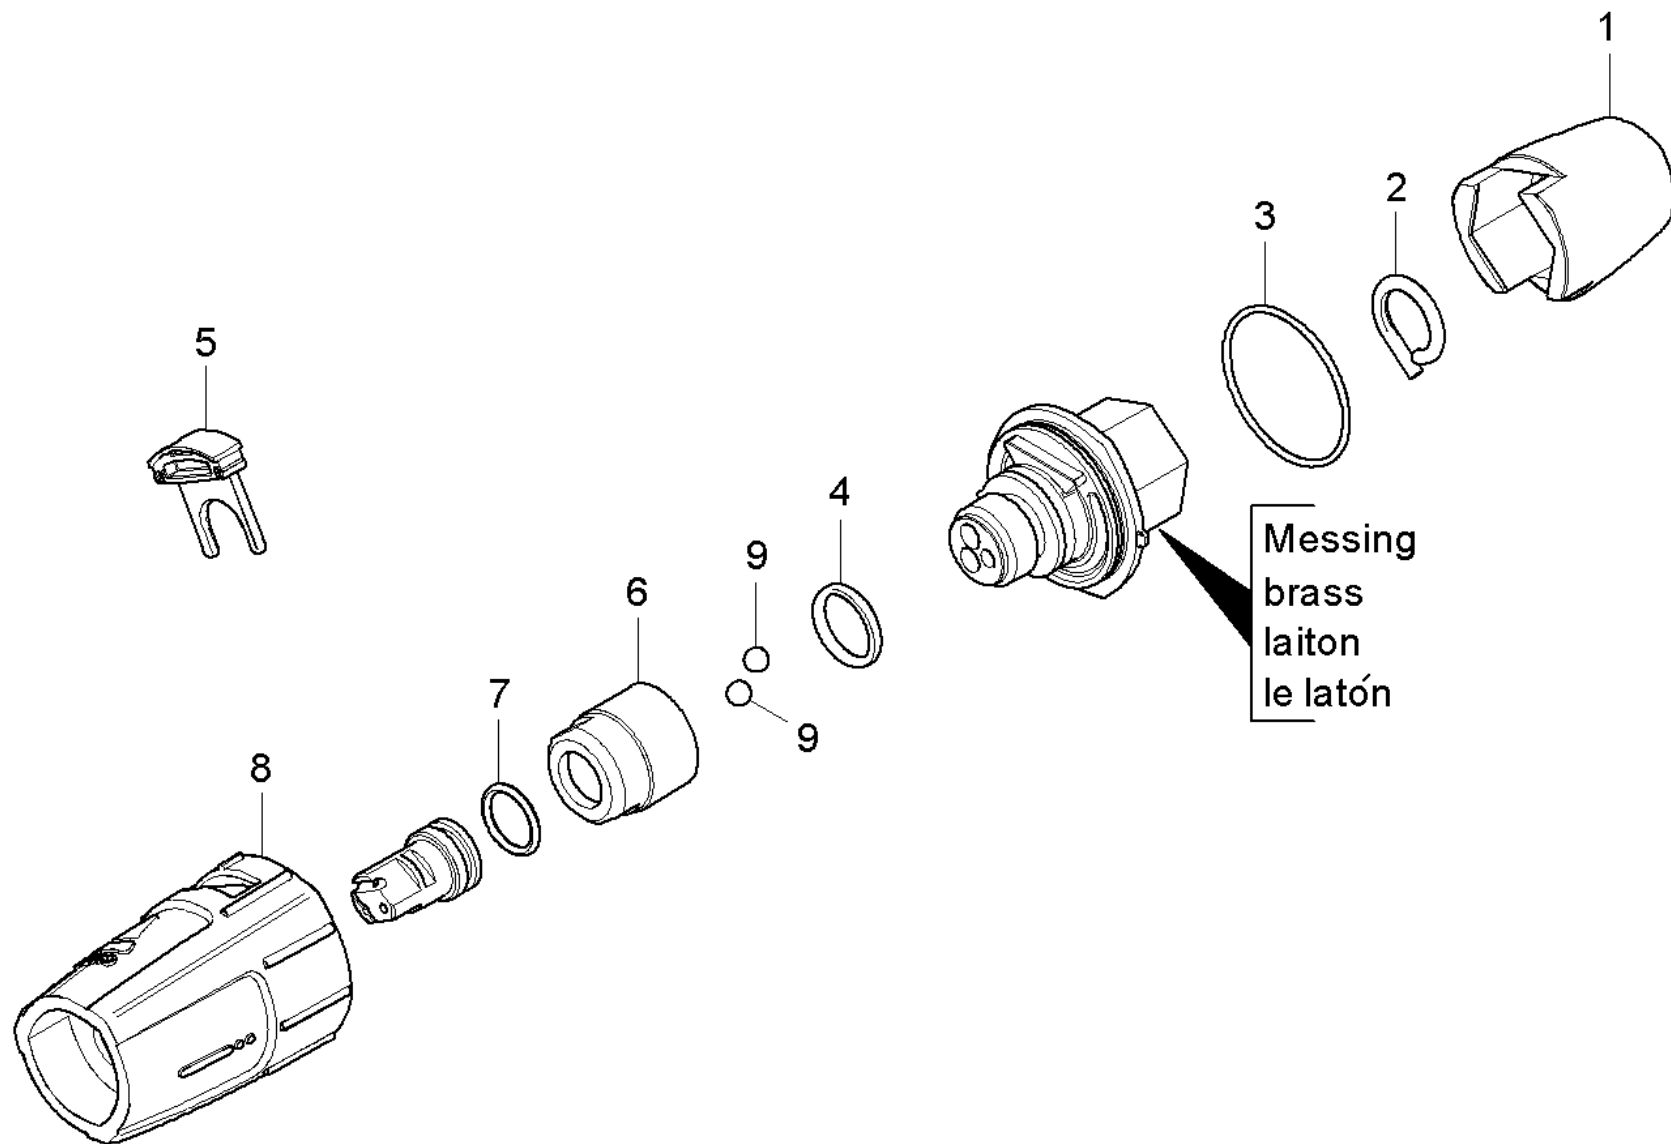

Ersatzteilliste

(4.767-195.0) Dreifachdüse nur fuer Ersatz 032

Inhaltsverzeichnis

Dreifachduese nur fuer Ersatz 032 (4.767-195.0)	3
2 ETL Dreifachduese (5.970-837.0)	4
10 Dreifachduese Kunststoff	5
20 Dreifachduese Messing	7

Dreifachduese nur fuer Ersatz 032 (4.767-195.0)

POS	Artikelnr.	Beschreibung	Anzahl	Einheit
2	5.970-837.0	ETL Dreifachduese	1.000	ST

2 ETL Dreifachduese (5.970-837.0)

POS	Beschreibung	Anzahl	Einheit
10	Dreifachduese Kunststoff	1.000	ST
20	Dreifachduese Messing	1.000	ST

10 Dreifachduese Kunststoff

POS	Artikelnr.	Beschreibung	Anzahl	Einheit
1	5.394-530.0	Schutzteil kpl.	1.000	ST
2	6.343-150.0	Stift 03	1.000	ST
3	6.362-409.0	O-Ring 32,0 X 1,5	1.000	ST
4	7.362-039.0	O-Ring 15,5x1,5 -NBR70 DIN 3771	1.000	ST
5	5.321-884.0	Klammer	1.000	ST
6	5.311-236.0	Mutter	1.000	ST
7	6.362-480.0	O-Ring 12,42x 1,78	1.000	ST
8	5.394-874.0	Schutzteil	1.000	ST
9	7.401-902.0	Kugel 5 G20 -1.4034 DIN 5401	2.000	ST

20 Dreifachduese Messing

POS	Artikelnr.	Beschreibung	Anzahl	Einheit
1	5.394-530.0	Schutzteil kpl.	1.000	ST
2	6.343-150.0	Stift 03	1.000	ST
3	6.362-409.0	O-Ring 32,0 X 1,5	1.000	ST
4	6.362-460.0	O-Ring 14,0 X 2,5-NBR 70	1.000	ST
5	5.321-884.0	Klammer	1.000	ST
6	5.311-225.0	Mutter	1.000	ST
7	6.362-480.0	O-Ring 12,42x 1,78	1.000	ST
8	5.394-859.0	Schutzteil	1.000	ST
9	7.401-902.0	Kugel 5 G20 -1.4034 DIN 5401	2.000	ST